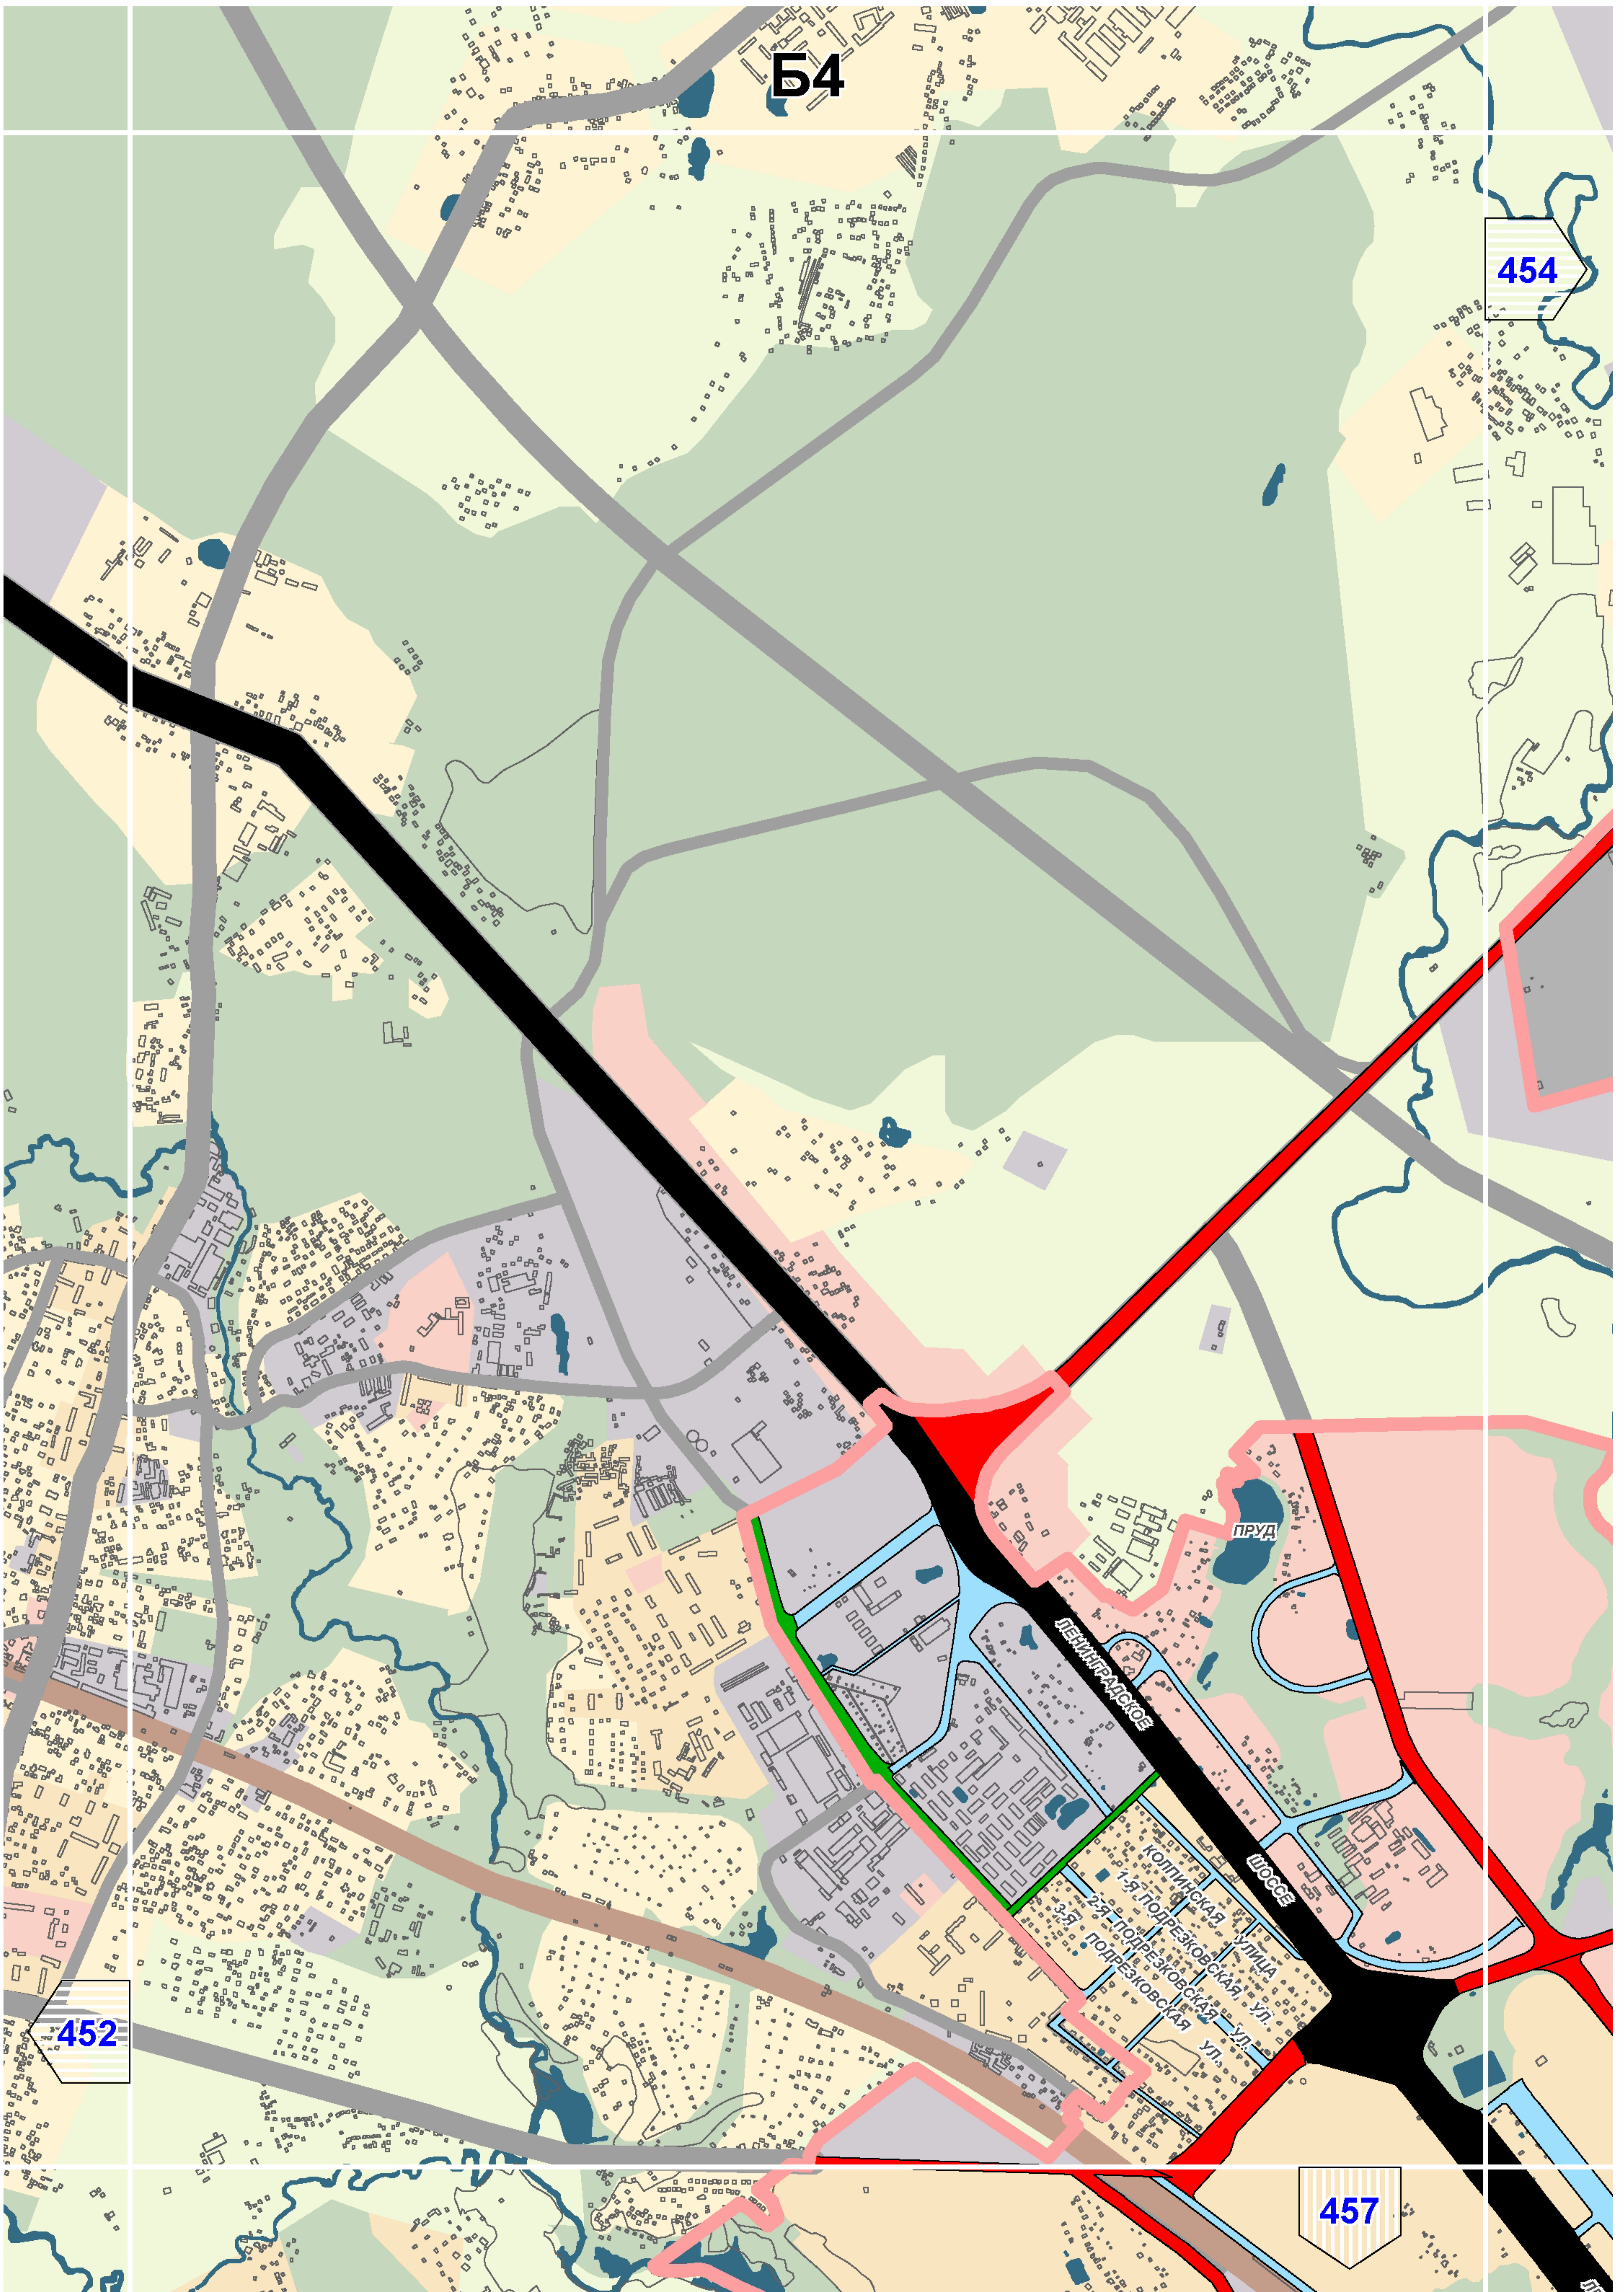

Б4

454

452

457