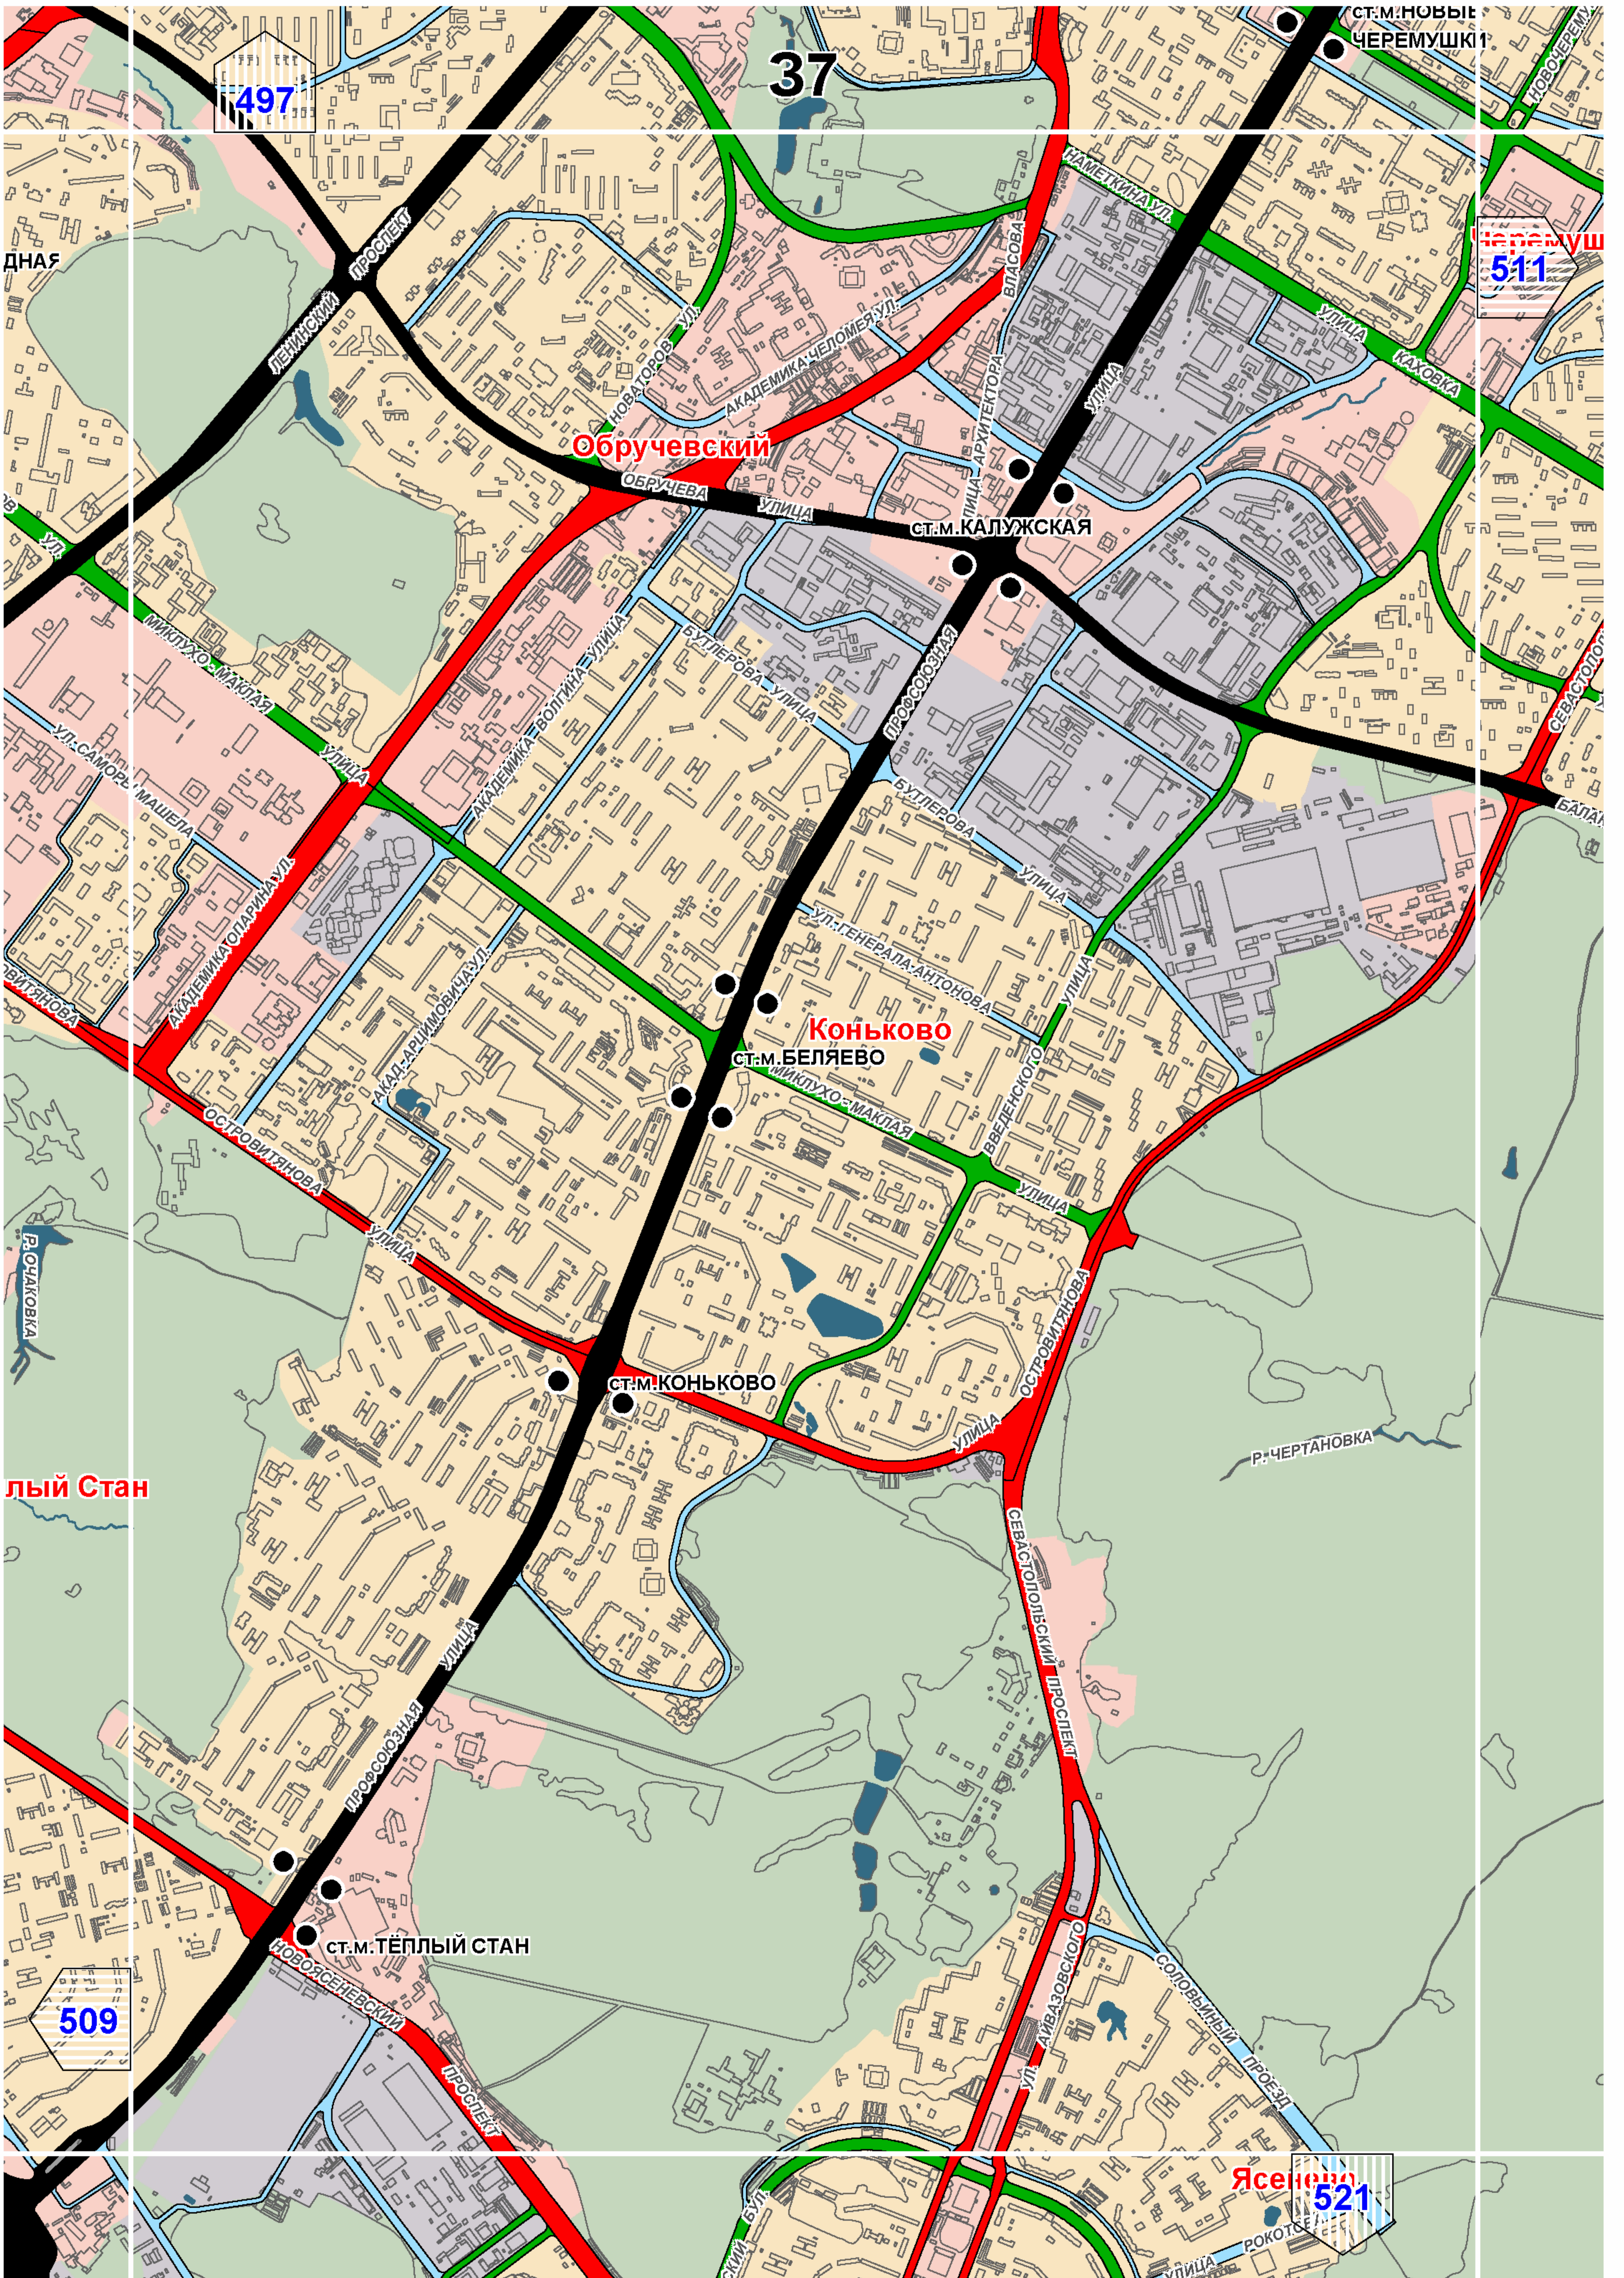

Теплый Стан

509

Ясенево 521