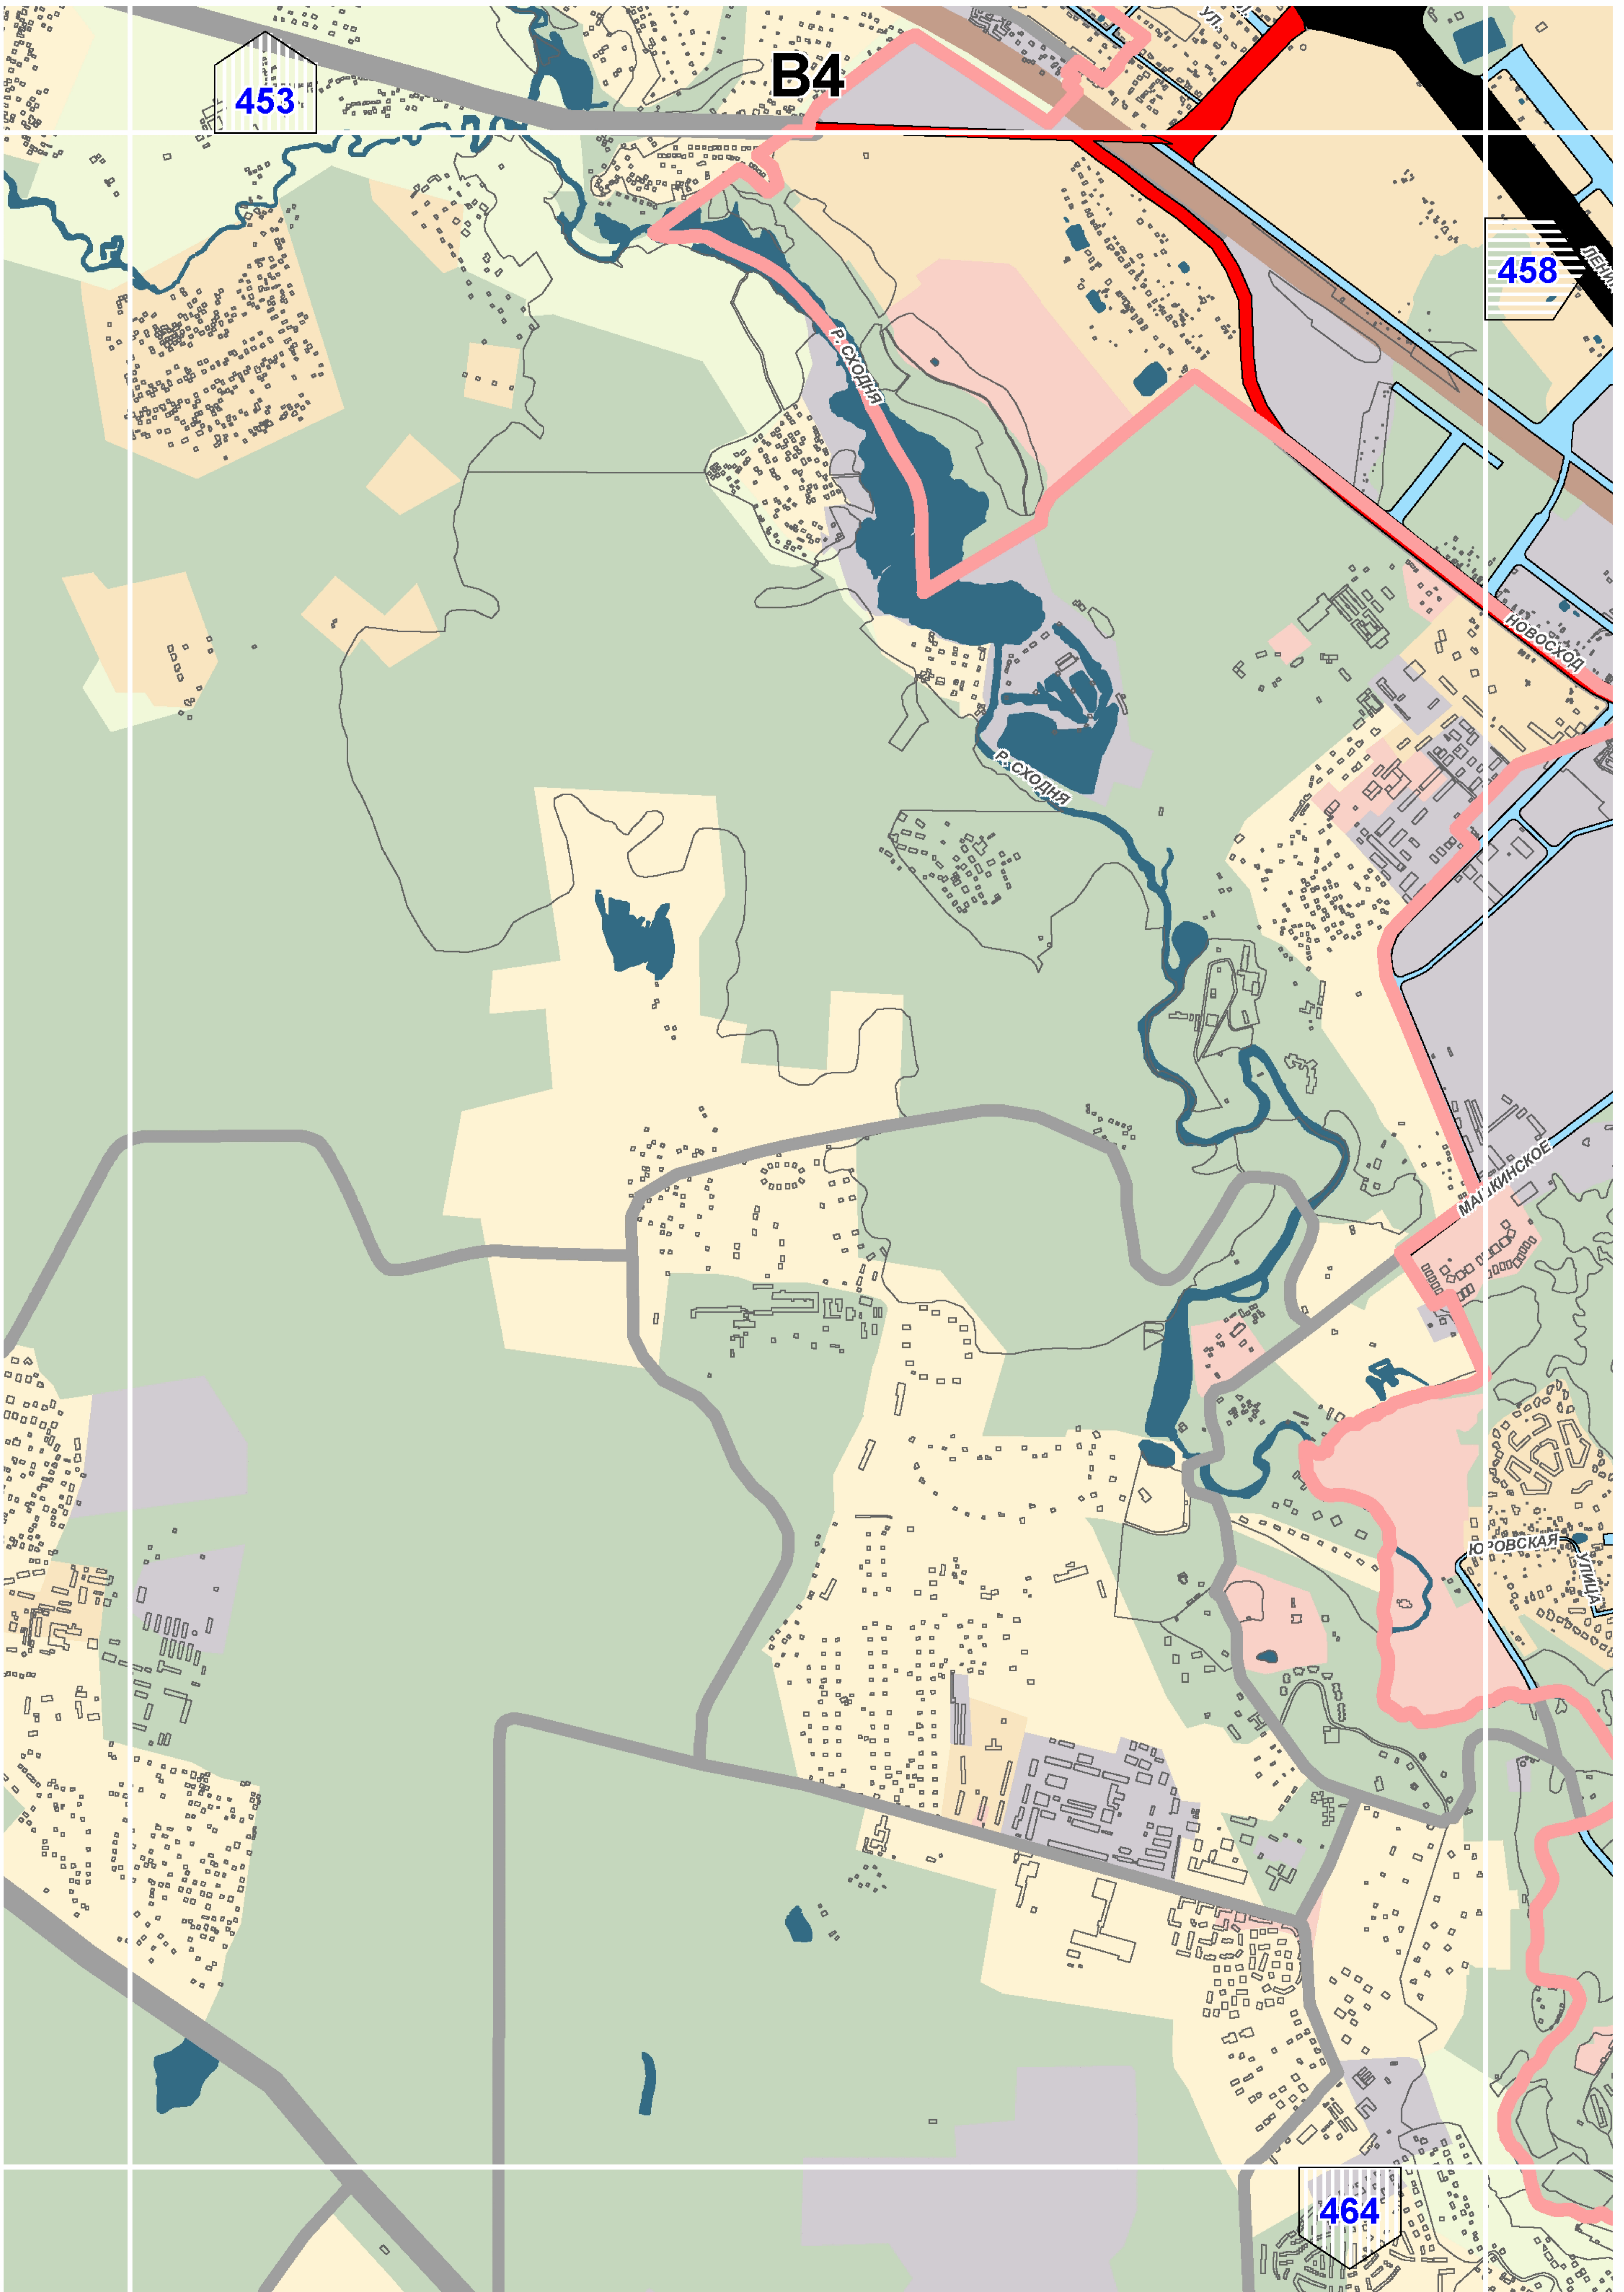

Линейные объекты улично-дорожной сети федерального и регионального значения

Масштаб 1:25000

СХЕМА РАСПОЛОЖЕНИЯ ЛИСТОВ КАРТЫ

МАСШТАБ 1:25000

1

- НОМЕР СТРАНИЦЫ АТЛАСА, НА КОТОРОЙ РАСПОЛОЖЕН
СООТВЕТСТВУЮЩИЙ ЛИСТ КАРТЫ

Б8

455

461

454

МОЛЖАНИНОВСКИЙ

B5

459

Куркино

Д4

474

Кунцево

483

Д6

466

Покровское-Стрешнево

Войковский

Богородское

Ст.м. Подбельского

Ст.м. Черкизовская

Ст.м. Преображенская площадь

Преображенское

Ст.м. Электрозаводская

Ст.м. Семеновская

Ст.м. Партизанская