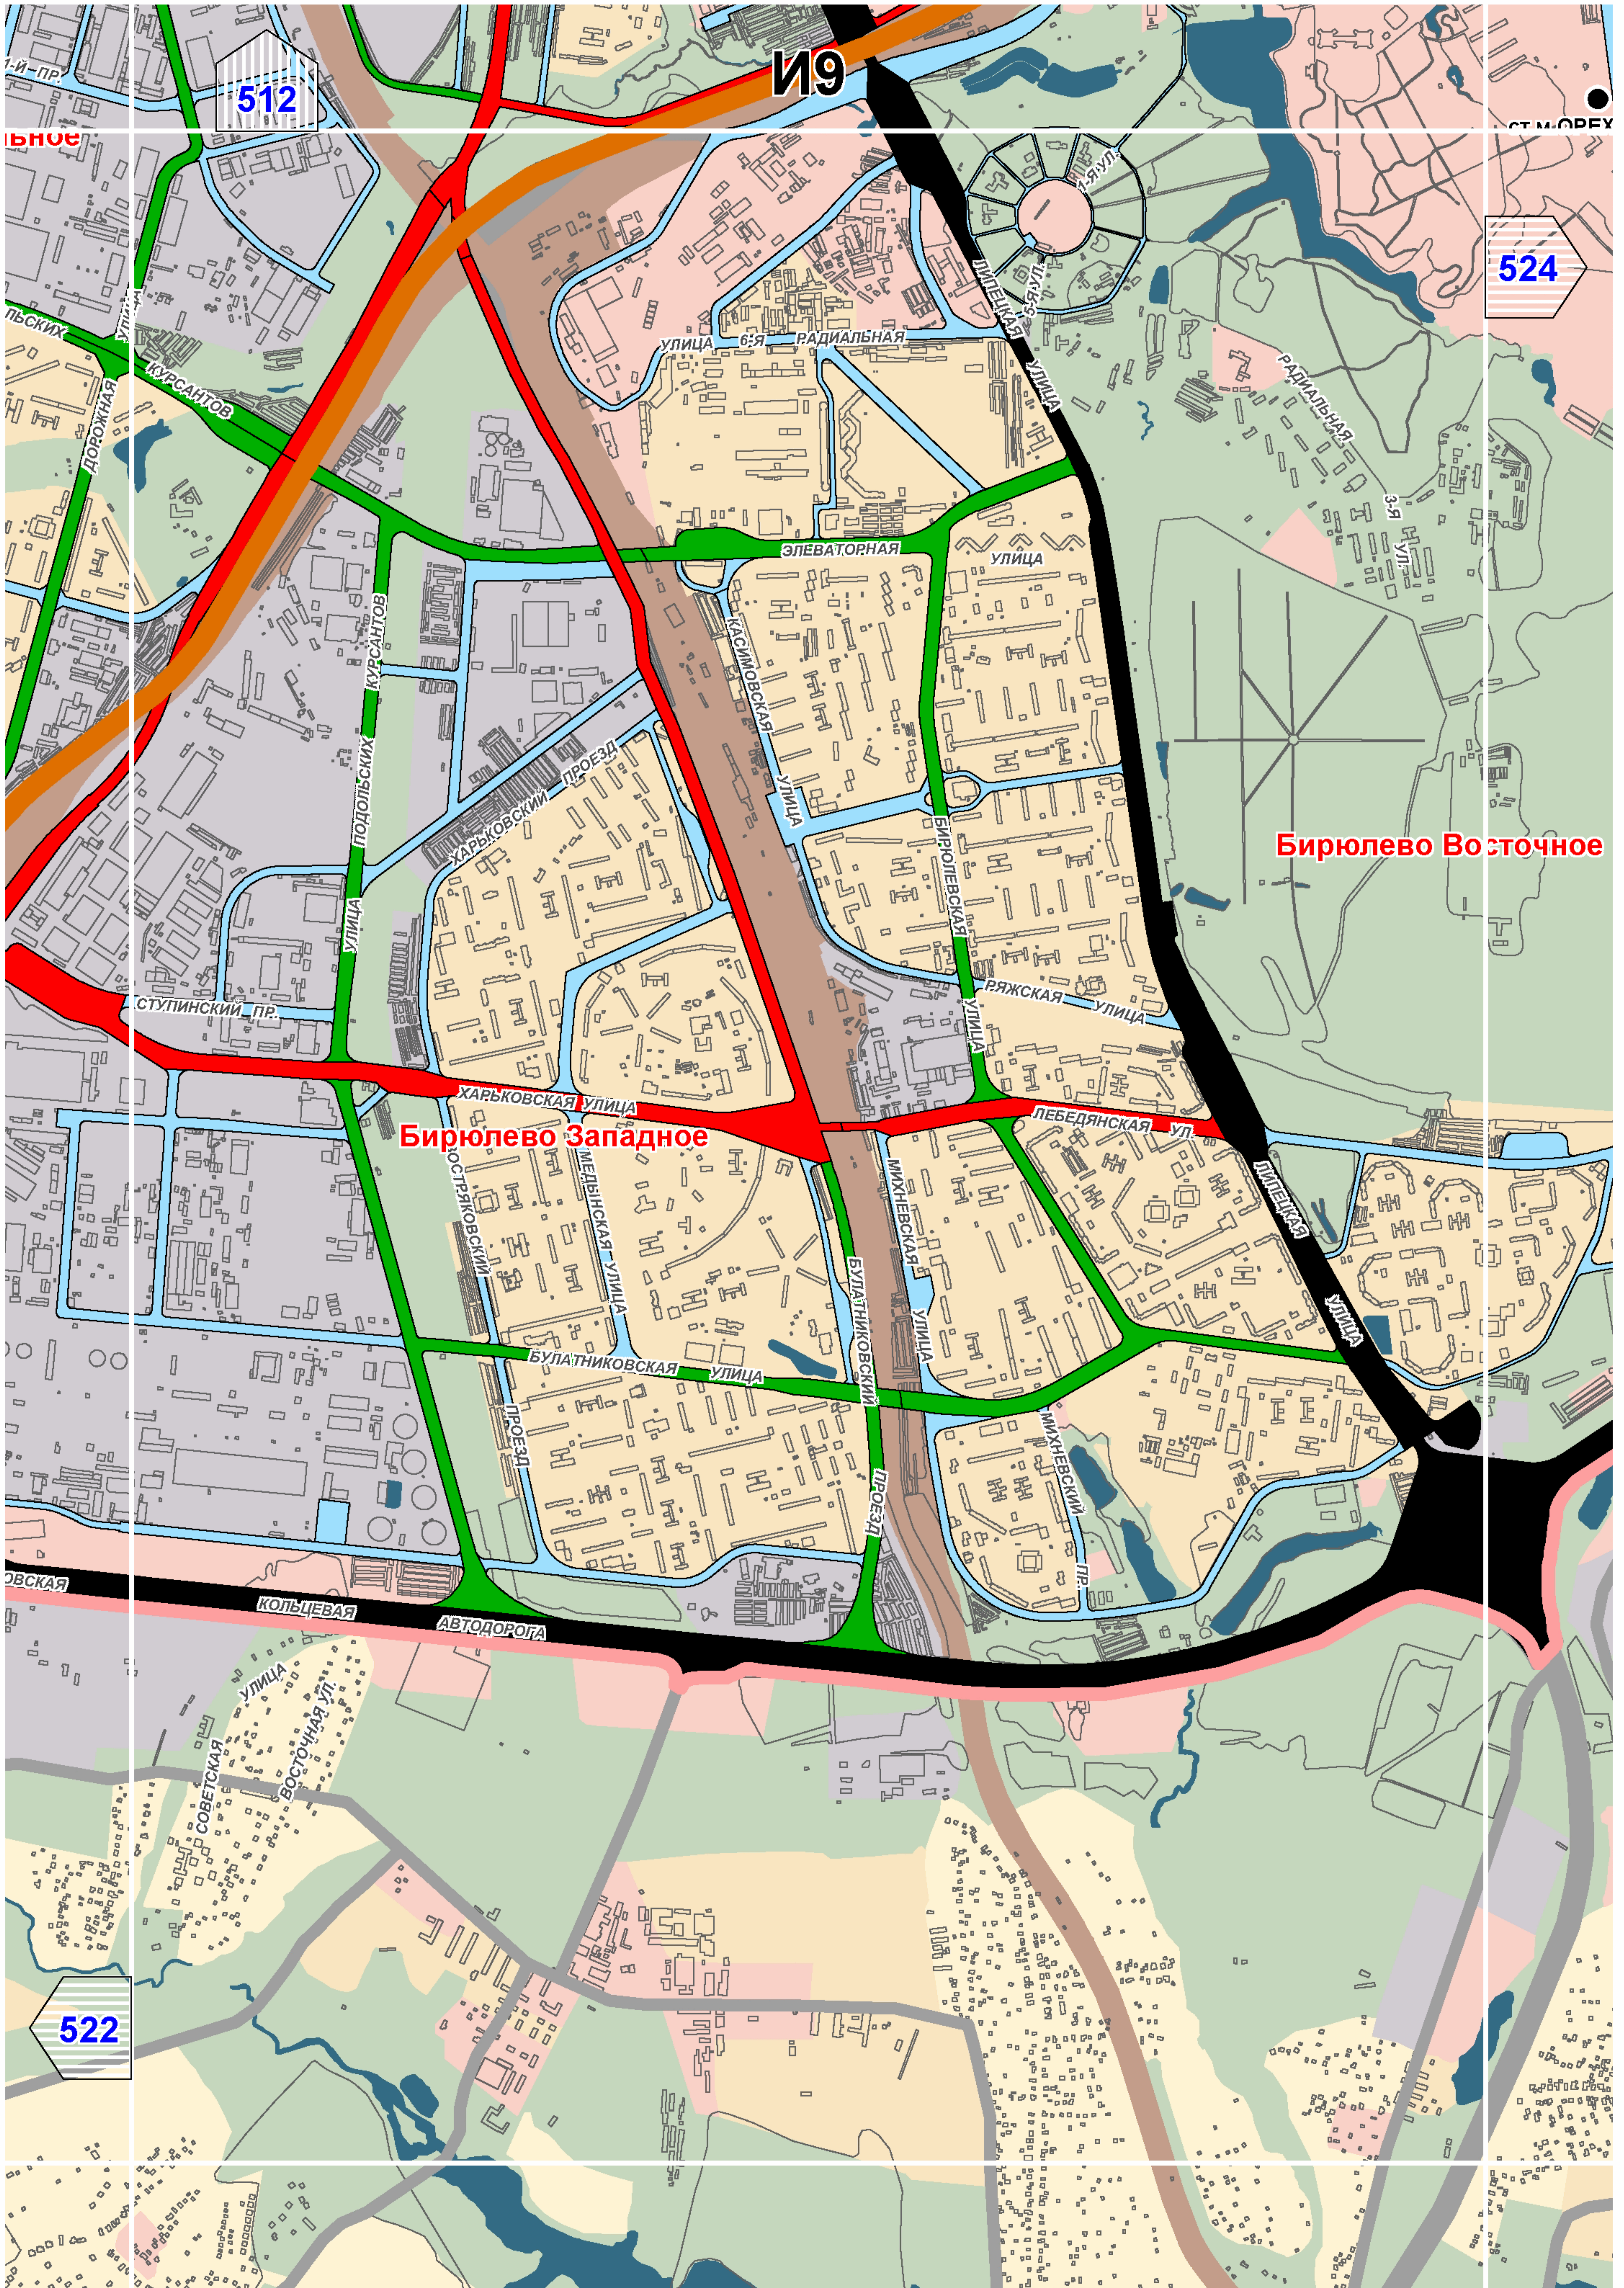

Бирюлево Восточное

Бирюлево Западное