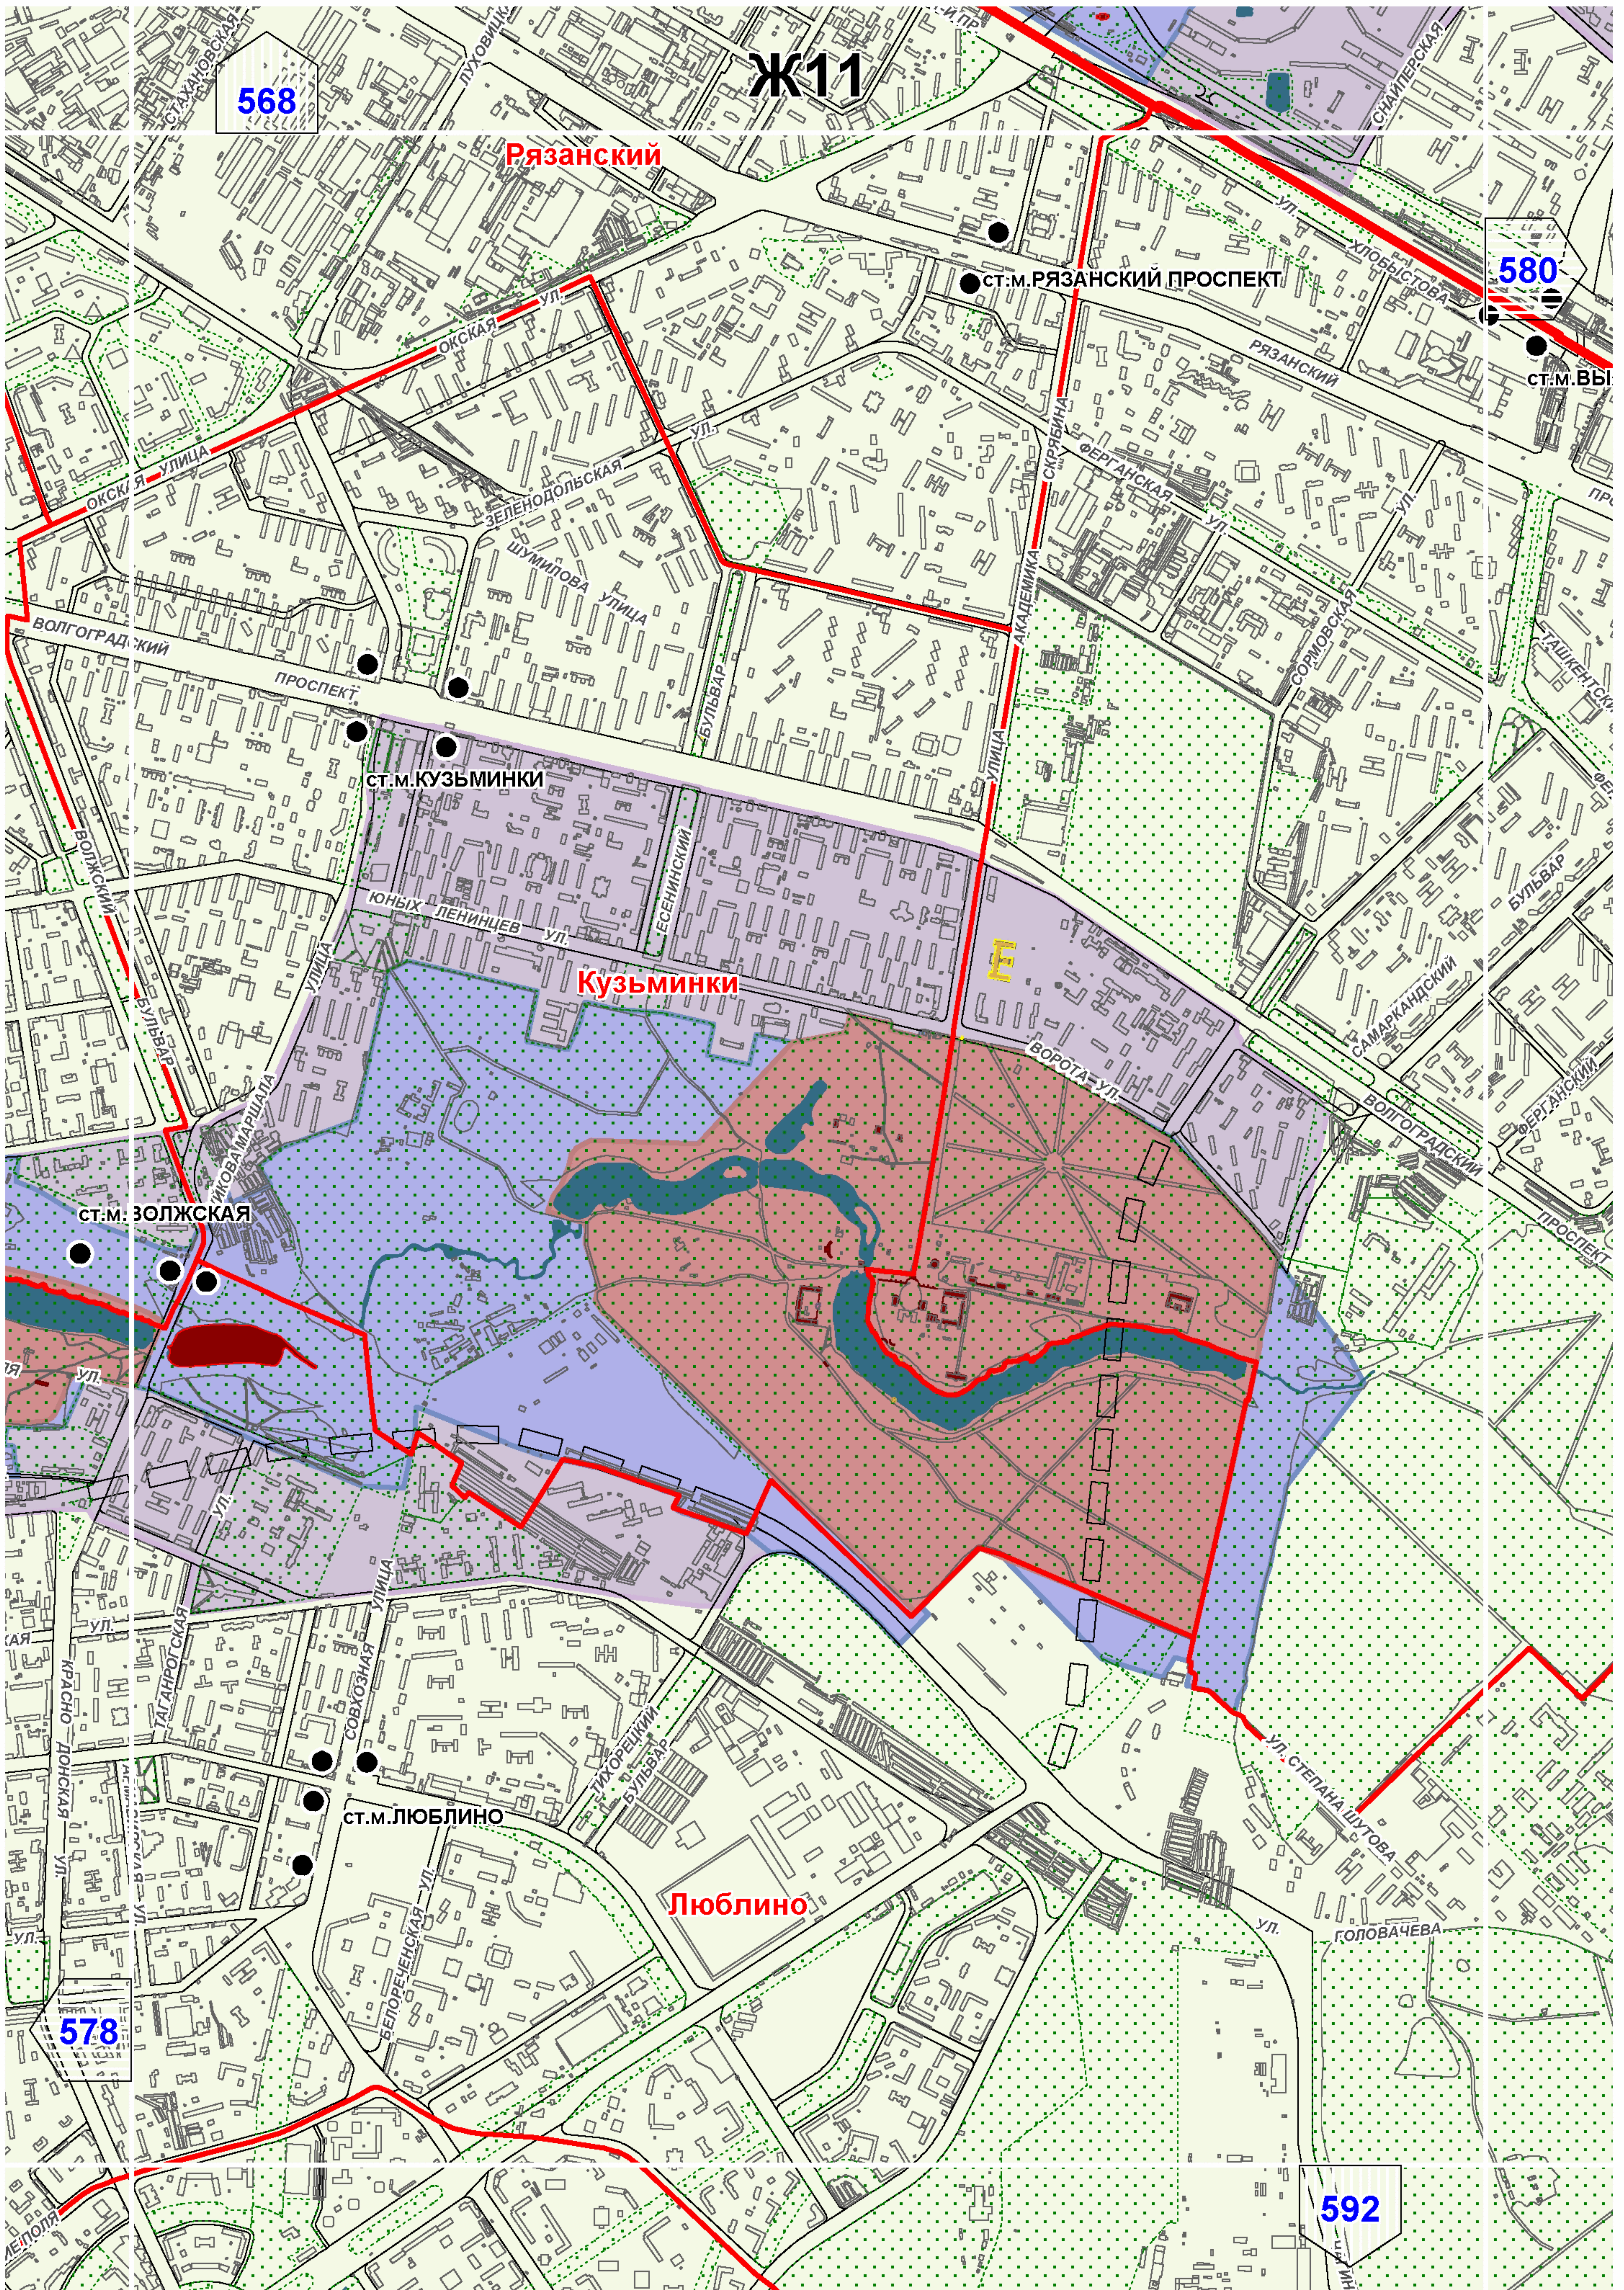

Территории и зоны охраны объектов культурного наследия

Масштаб 1:25000

СХЕМА РАСПОЛОЖЕНИЯ ЛИСТОВ КАРТЫ

МАСШТАБ 1:25000

1

- НОМЕР СТРАНИЦЫ АТЛАСА, НА КОТОРОЙ РАСПОЛОЖЕН
СООТВЕТСТВУЮЩИЙ ЛИСТ КАРТЫ

УСЛОВНЫЕ ОБОЗНАЧЕНИЯ:**ОБЪЕКТЫ КУЛЬТУРНОГО НАСЛЕДИЯ**

575

Очаково-Матвеевское

Проспект Вернадского

573

587

Тропарево-Никулино

СТ.М.ЮГО-ЗАПАДНАЯ

Теплый Стан