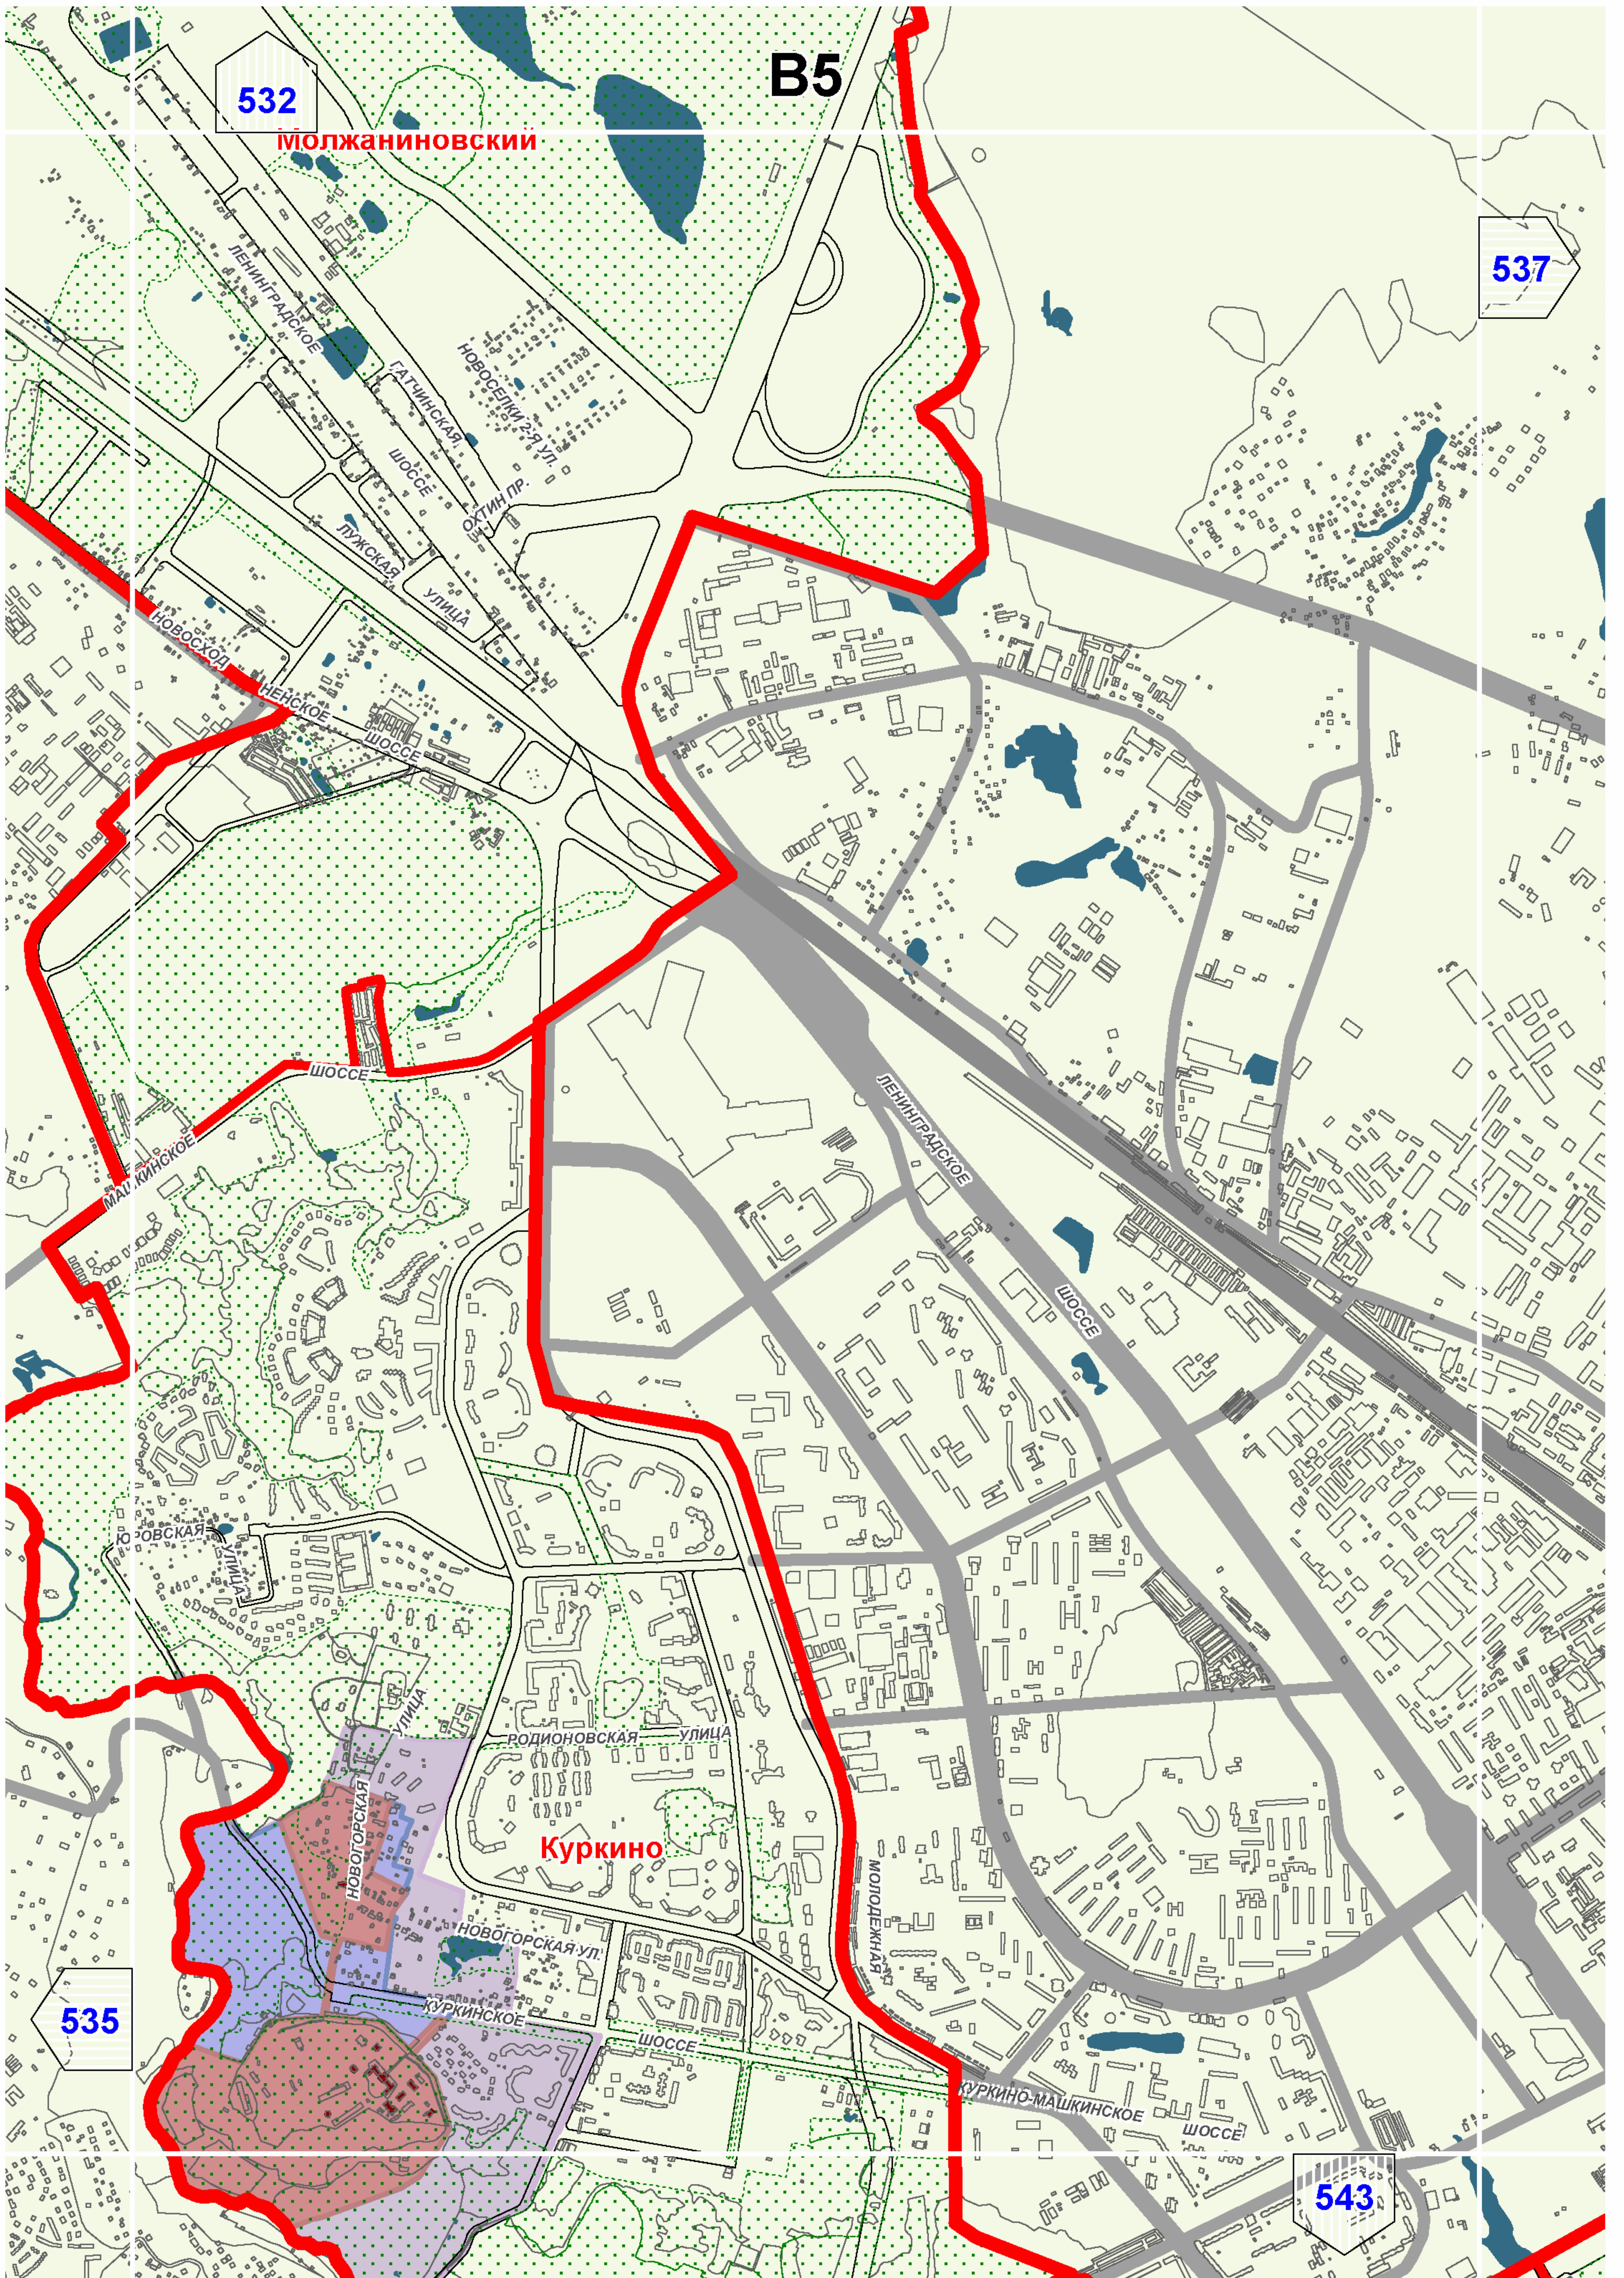

Территории и зоны охраны объектов культурного наследия

Масштаб 1:25000

СХЕМА РАСПОЛОЖЕНИЯ ЛИСТОВ КАРТЫ

МАСШТАБ 1:25000

1

- НОМЕР СТРАНИЦЫ АТЛАСА, НА КОТОРОЙ РАСПОЛОЖЕН
СООТВЕТСТВУЮЩИЙ ЛИСТ КАРТЫ

УСЛОВНЫЕ ОБОЗНАЧЕНИЯ:**ОБЪЕКТЫ КУЛЬТУРНОГО НАСЛЕДИЯ**

B10

540

548

Лосиноостровский

538

П7

546

Восточное Дегунино