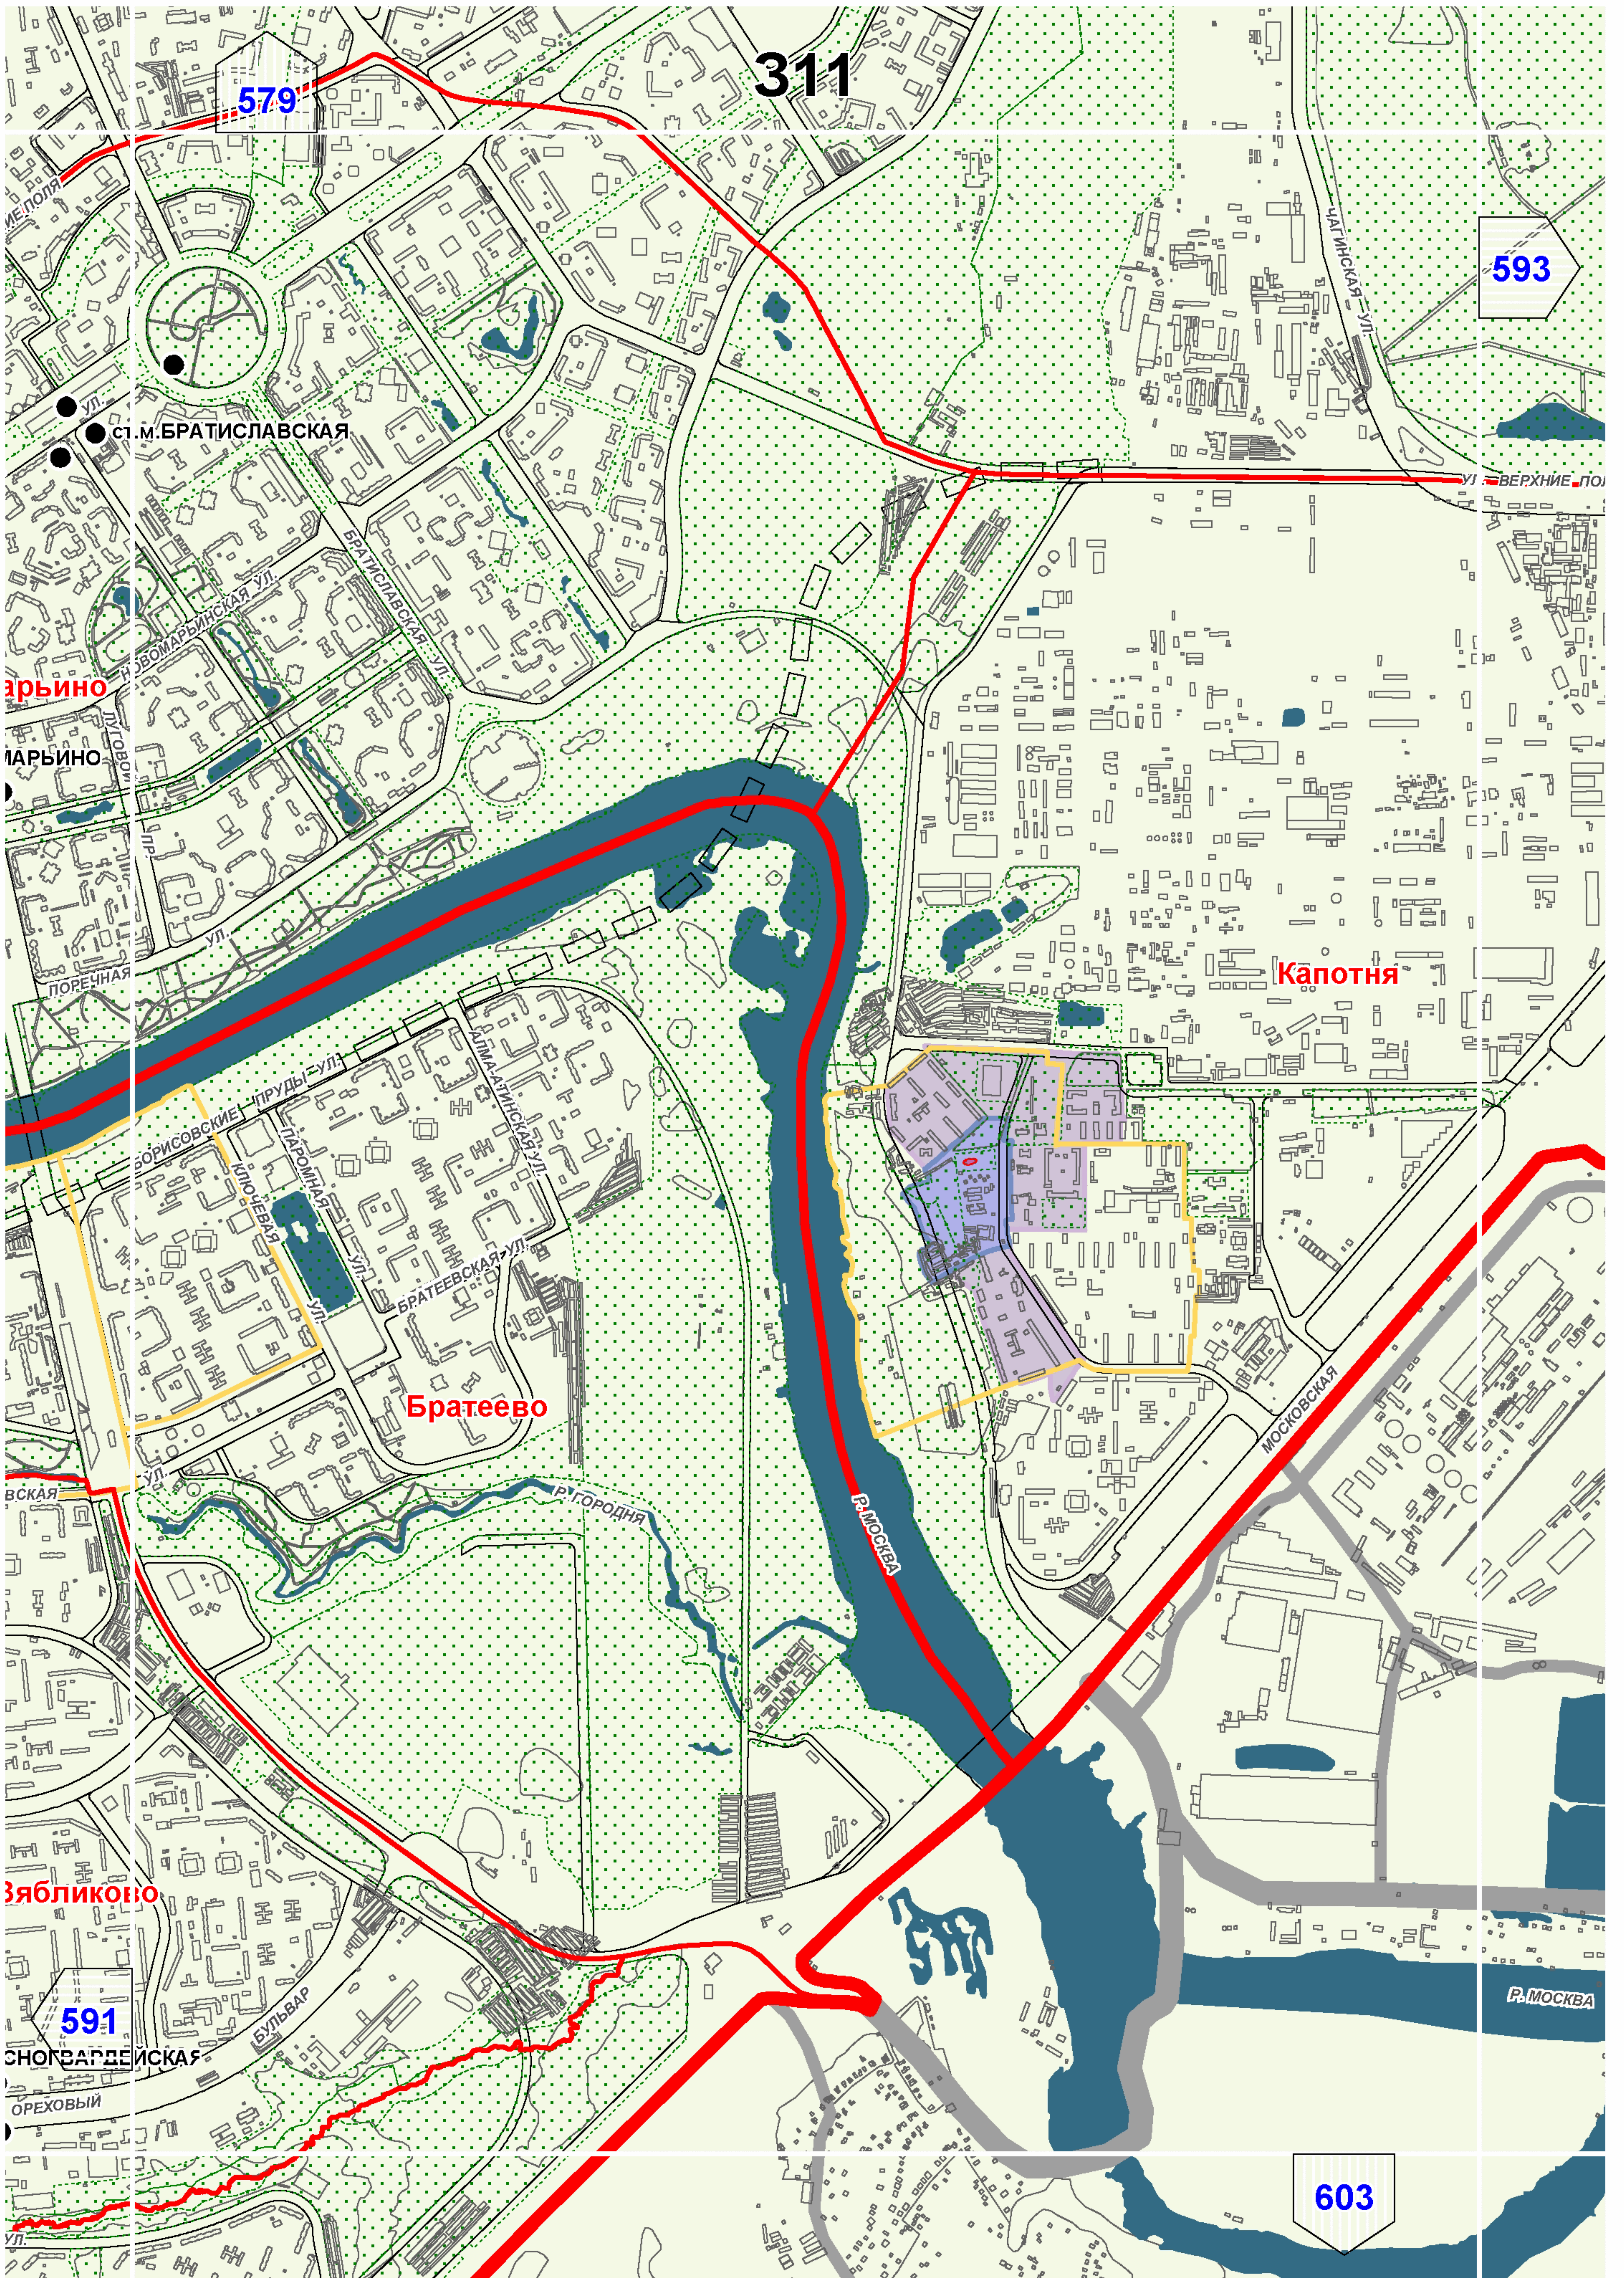

Территории и зоны охраны объектов культурного наследия

Масштаб 1:25000

СХЕМА РАСПОЛОЖЕНИЯ ЛИСТОВ КАРТЫ

МАСШТАБ 1:25000

1

- НОМЕР СТРАНИЦЫ АТЛАСА, НА КОТОРОЙ РАСПОЛОЖЕН
СООТВЕТСТВУЮЩИЙ ЛИСТ КАРТЫ

УСЛОВНЫЕ ОБОЗНАЧЕНИЯ:**ОБЪЕКТЫ КУЛЬТУРНОГО НАСЛЕДИЯ**

575

Очаково-Матвеевское

Проспект Вернадского

573

587

Тропарево-Никулино

СТ.М.ЮГО-ЗАПАДНАЯ

Теплый Стан