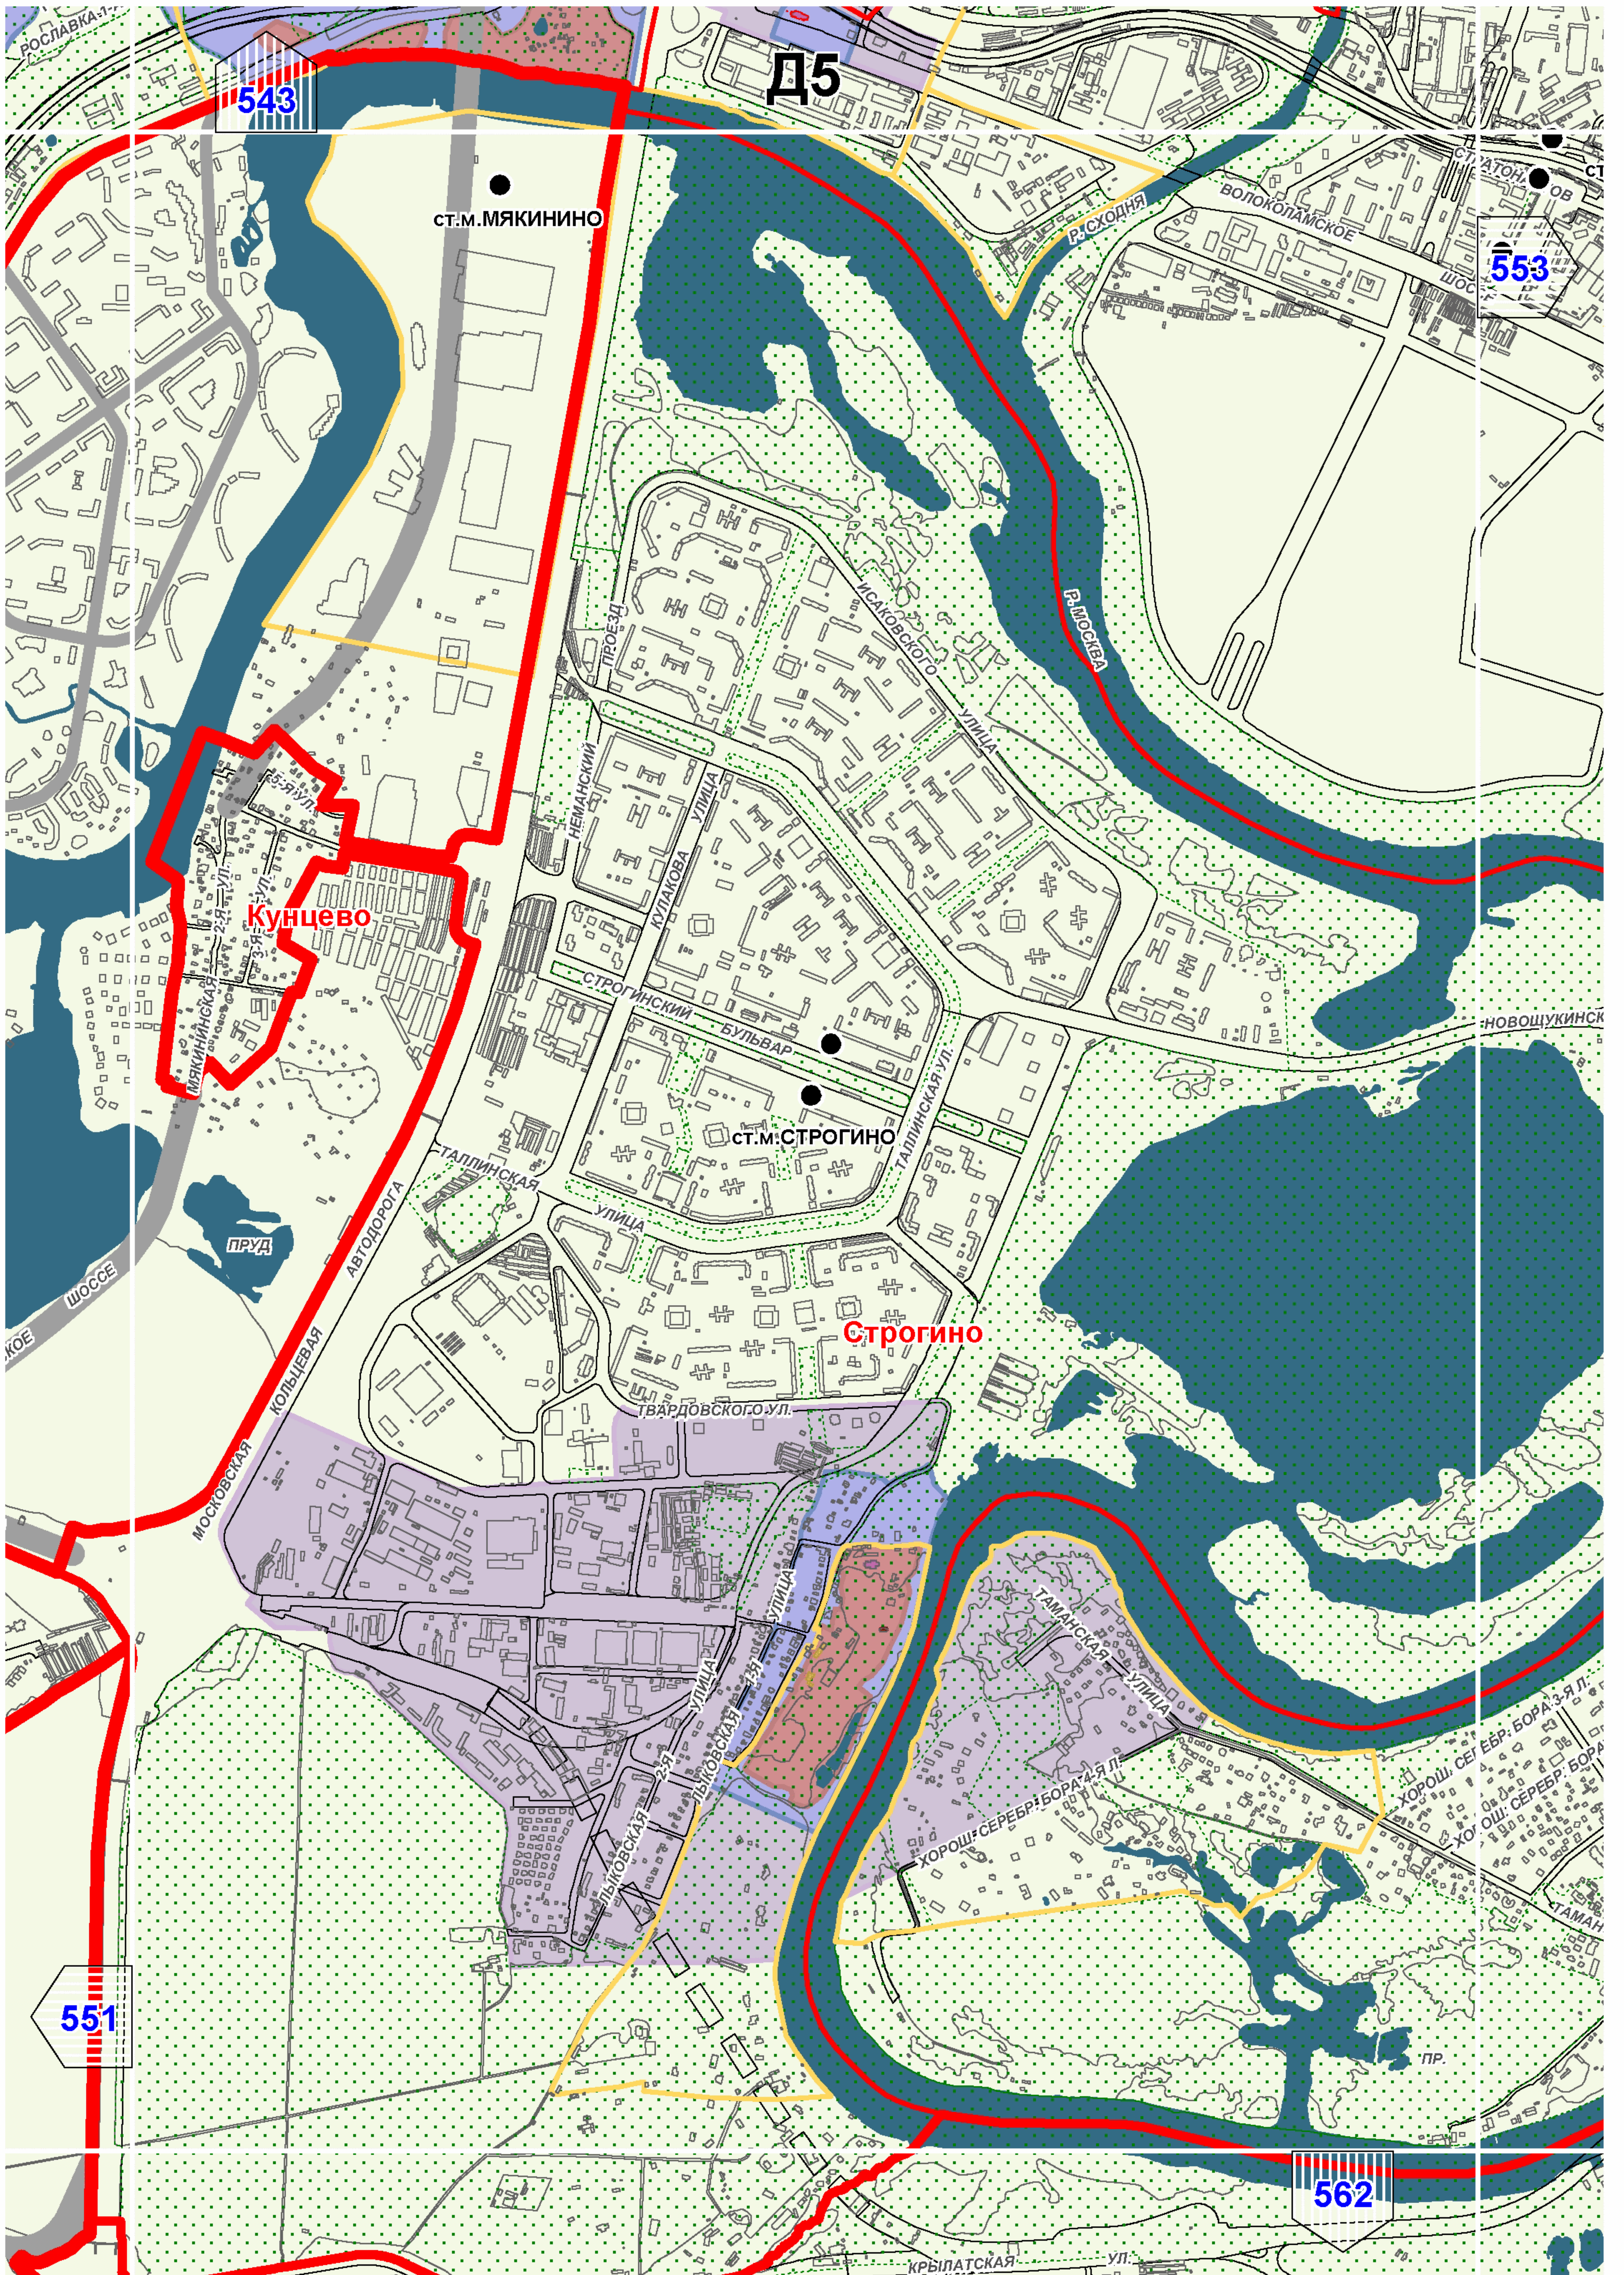

Территории и зоны охраны объектов культурного наследия

Масштаб 1:25000

СХЕМА РАСПОЛОЖЕНИЯ ЛИСТОВ КАРТЫ

МАСШТАБ 1:25000

1

- НОМЕР СТРАНИЦЫ АТЛАСА, НА КОТОРОЙ РАСПОЛОЖЕН
СООТВЕТСТВУЮЩИЙ ЛИСТ КАРТЫ

УСЛОВНЫЕ ОБОЗНАЧЕНИЯ:**ОБЪЕКТЫ КУЛЬТУРНОГО НАСЛЕДИЯ**

B10

540

548

Лосиноостровский

538

П7

546

Восточное Дегунино

Западное Дегунино

Бескудниковский

Головинский

Коптево

554

Войковский

544

Д6

Покровское-Стрешнево

Войковский

554

Ст. м. Войков

Щукино

Ст. м. Октябрьское

552

563