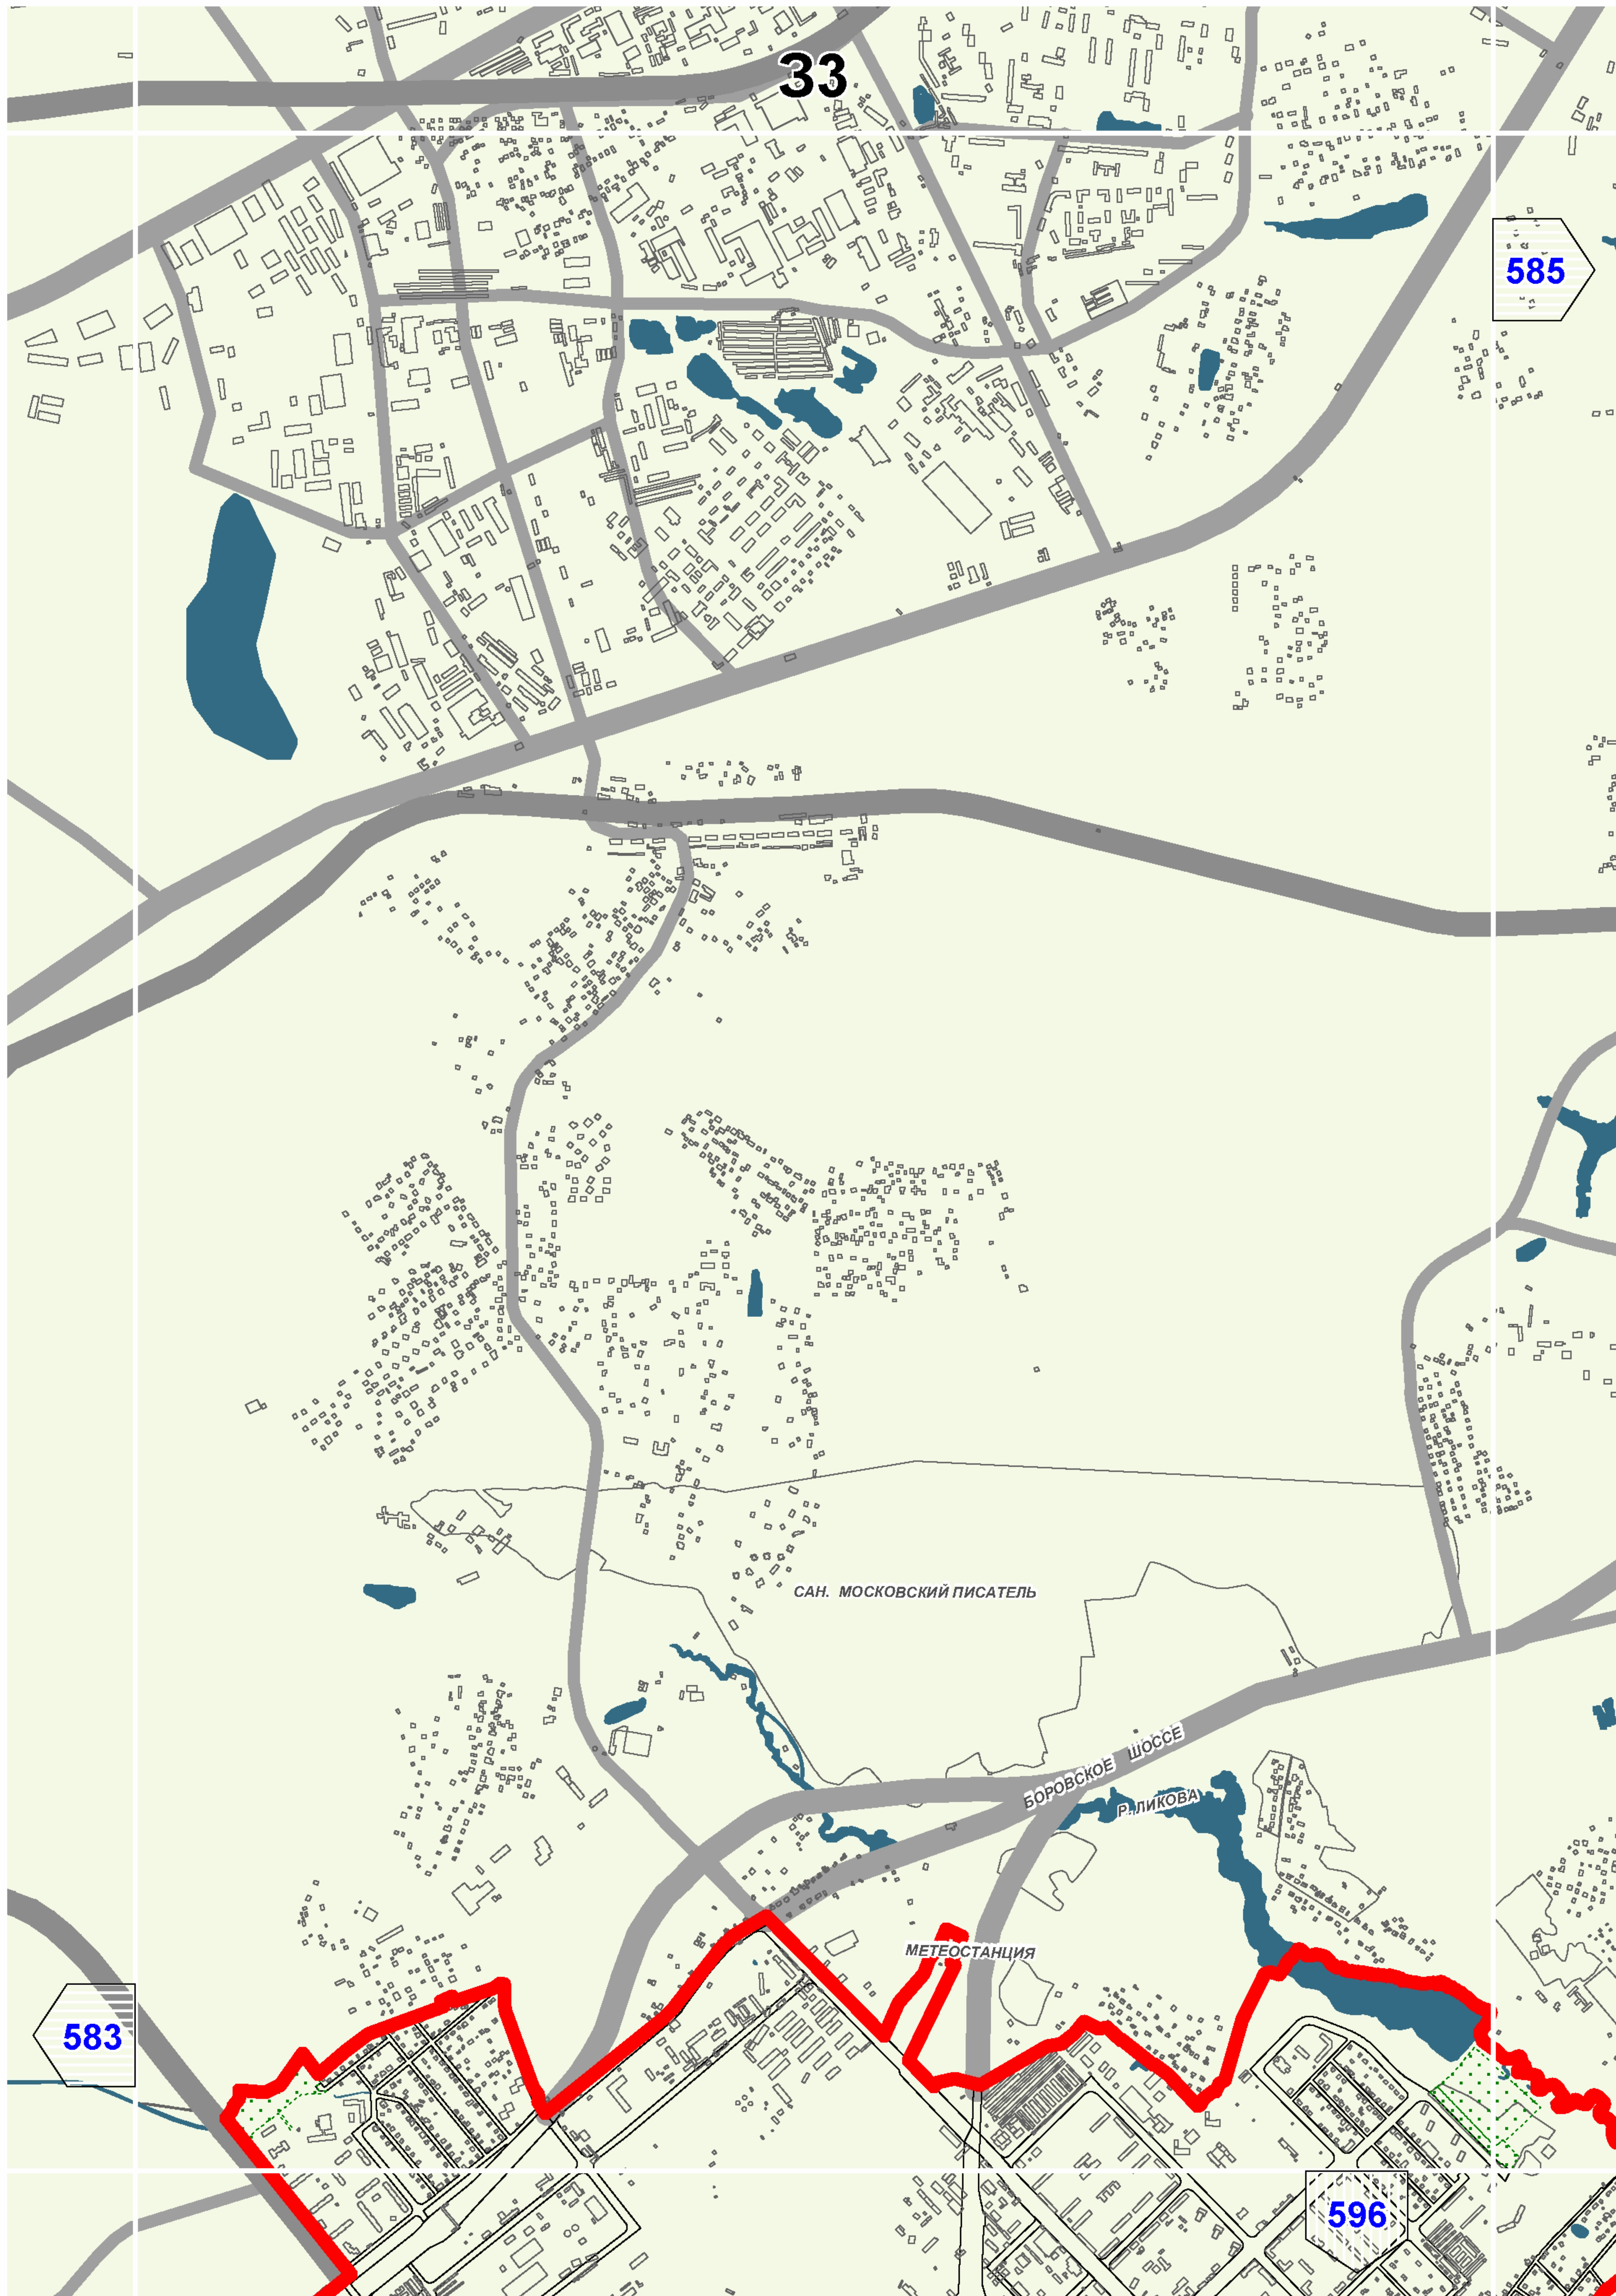

Территории и зоны охраны объектов культурного наследия

Масштаб 1:25000

СХЕМА РАСПОЛОЖЕНИЯ ЛИСТОВ КАРТЫ

МАСШТАБ 1:25000

1

- НОМЕР СТРАНИЦЫ АТЛАСА, НА КОТОРОЙ РАСПОЛОЖЕН
СООТВЕТСТВУЮЩИЙ ЛИСТ КАРТЫ

УСЛОВНЫЕ ОБОЗНАЧЕНИЯ:**ОБЪЕКТЫ КУЛЬТУРНОГО НАСЛЕДИЯ**

575

Очаково-Матвеевское

Проспект Вернадского

573

587

Тропарево-Никулино

СТ.М.ЮГО-ЗАПАДНАЯ

Теплый Стан