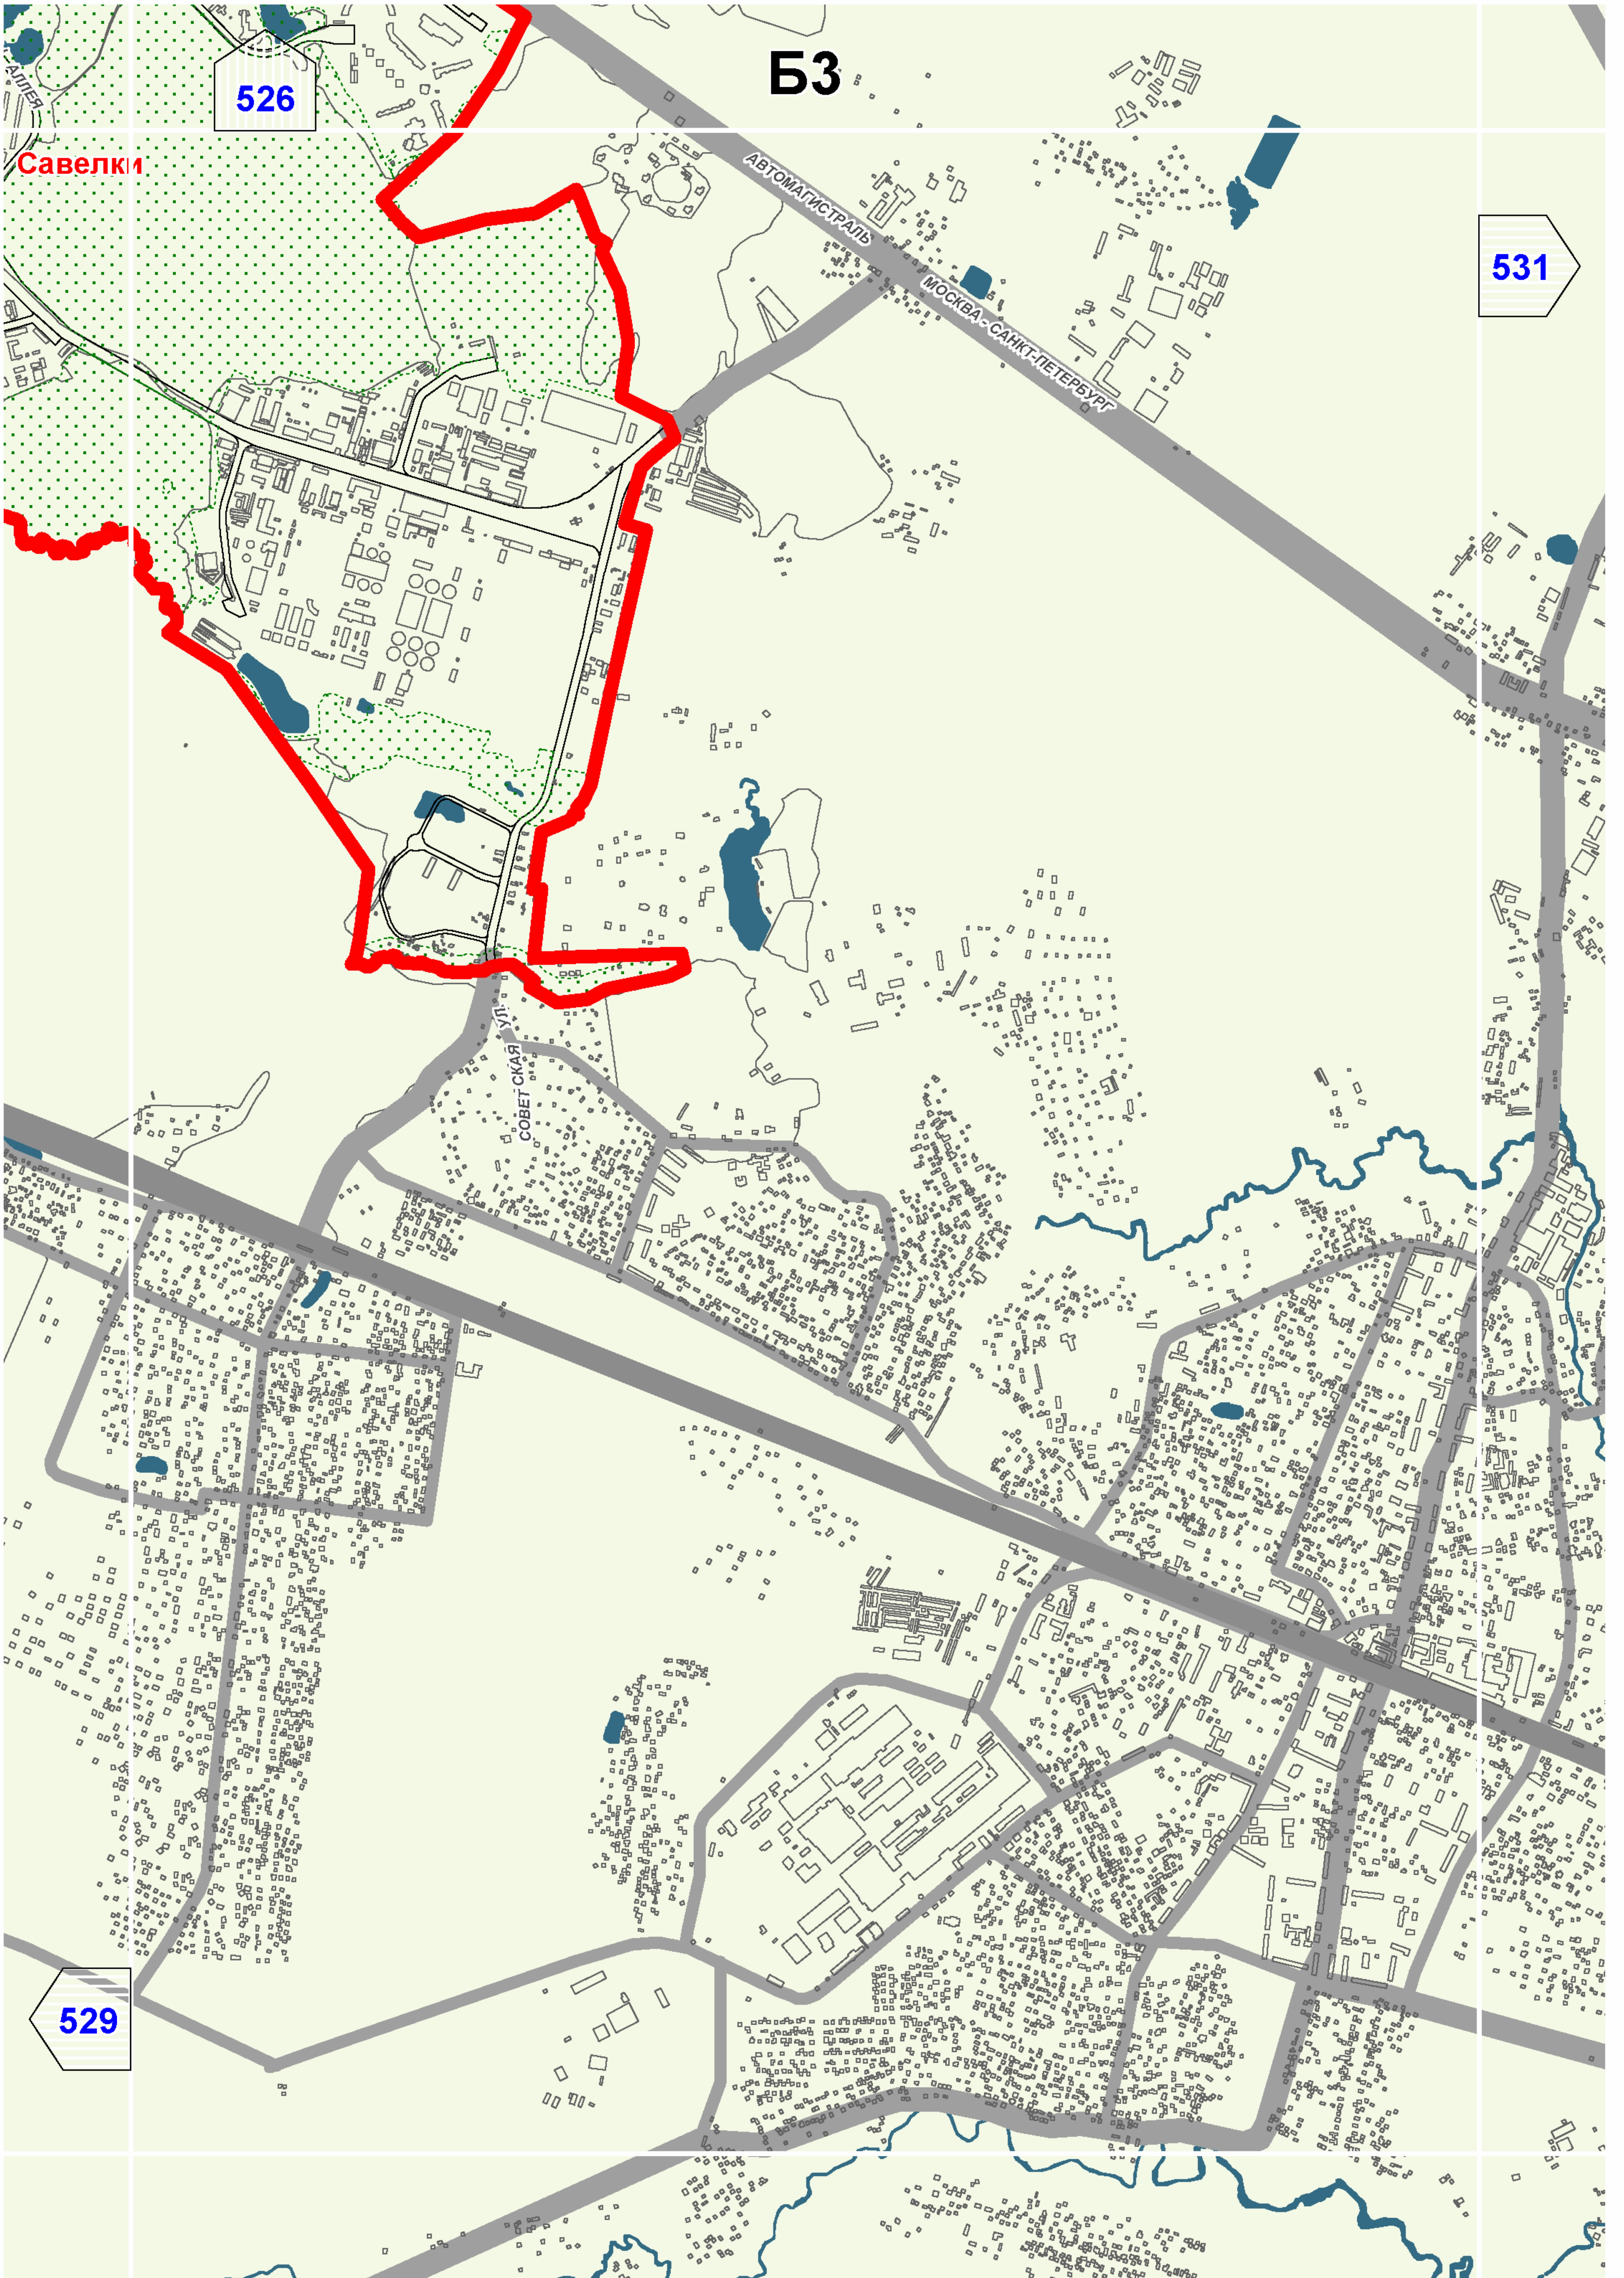

526

БЗ

Савелки

531

529