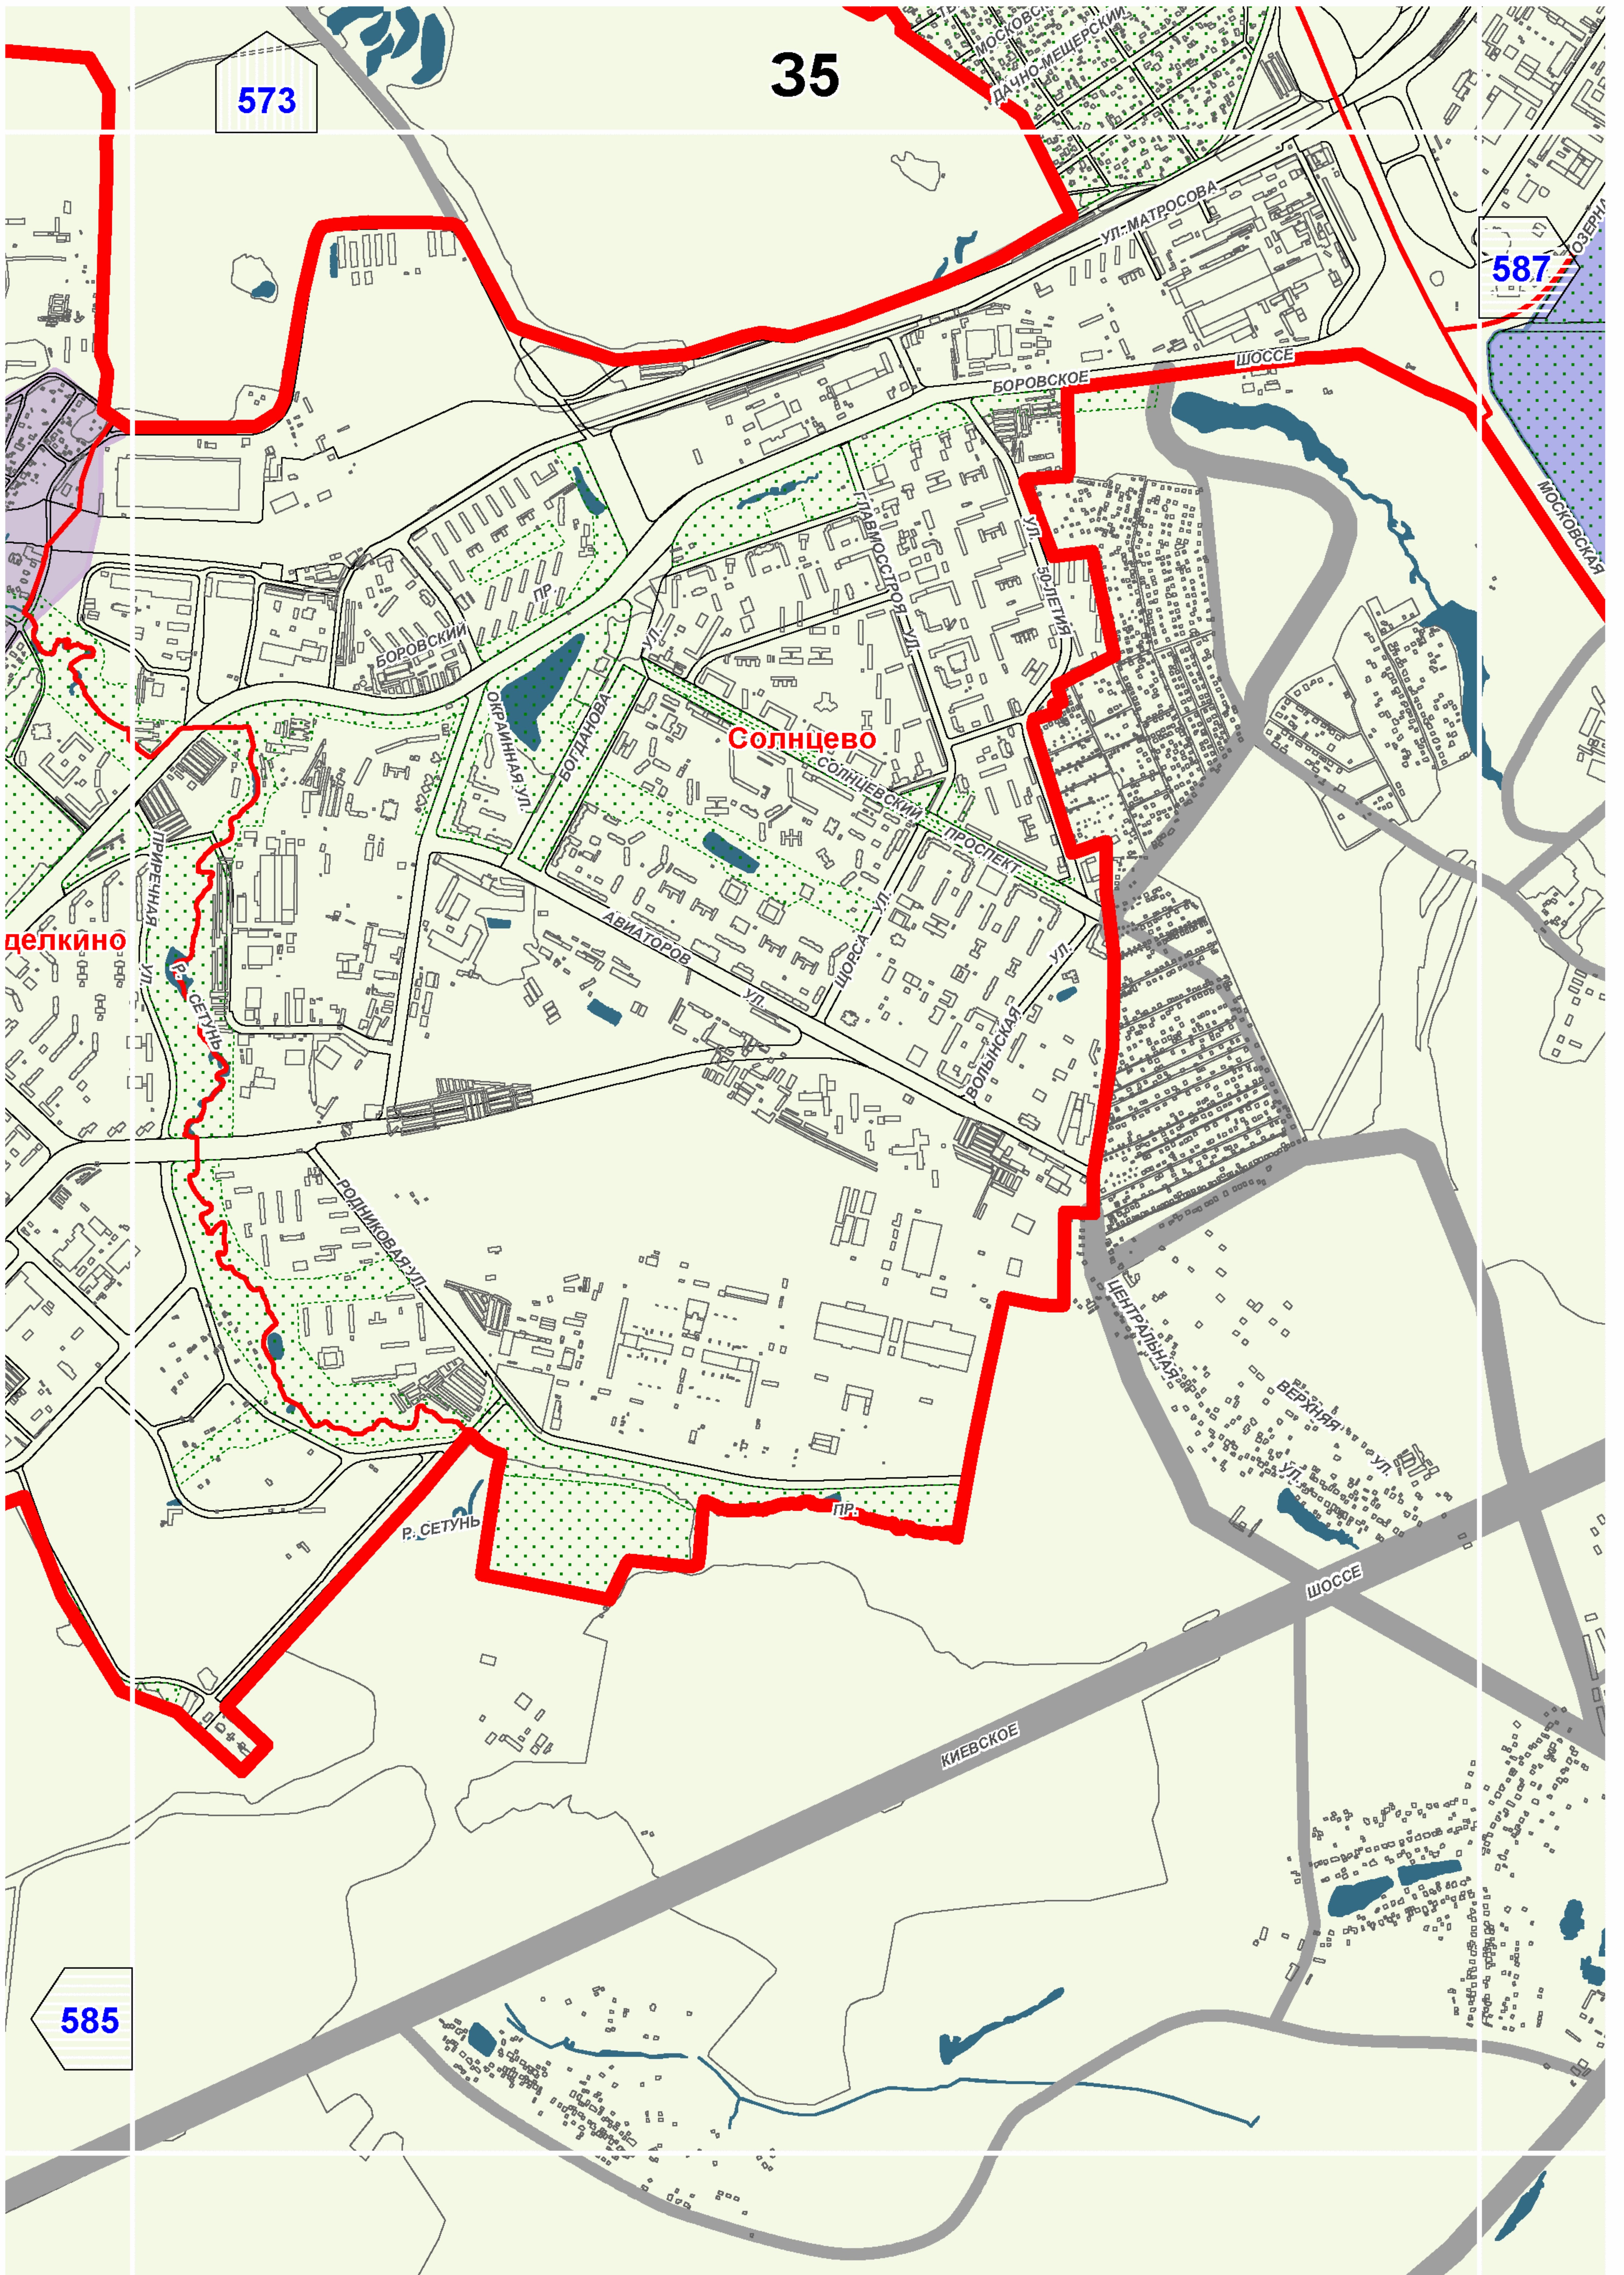

Территории и зоны охраны объектов культурного наследия

Масштаб 1:25000

СХЕМА РАСПОЛОЖЕНИЯ ЛИСТОВ КАРТЫ

МАСШТАБ 1:25000

1

- НОМЕР СТРАНИЦЫ АТЛАСА, НА КОТОРОЙ РАСПОЛОЖЕН
СООТВЕТСТВУЮЩИЙ ЛИСТ КАРТЫ

УСЛОВНЫЕ ОБОЗНАЧЕНИЯ:**ОБЪЕКТЫ КУЛЬТУРНОГО НАСЛЕДИЯ**

575

Очаково-Матвеевское

Проспект Вернадского

573

587

Тропарево-Никулино

СТ.М.ЮГО-ЗАПАДНАЯ

Теплый Стан