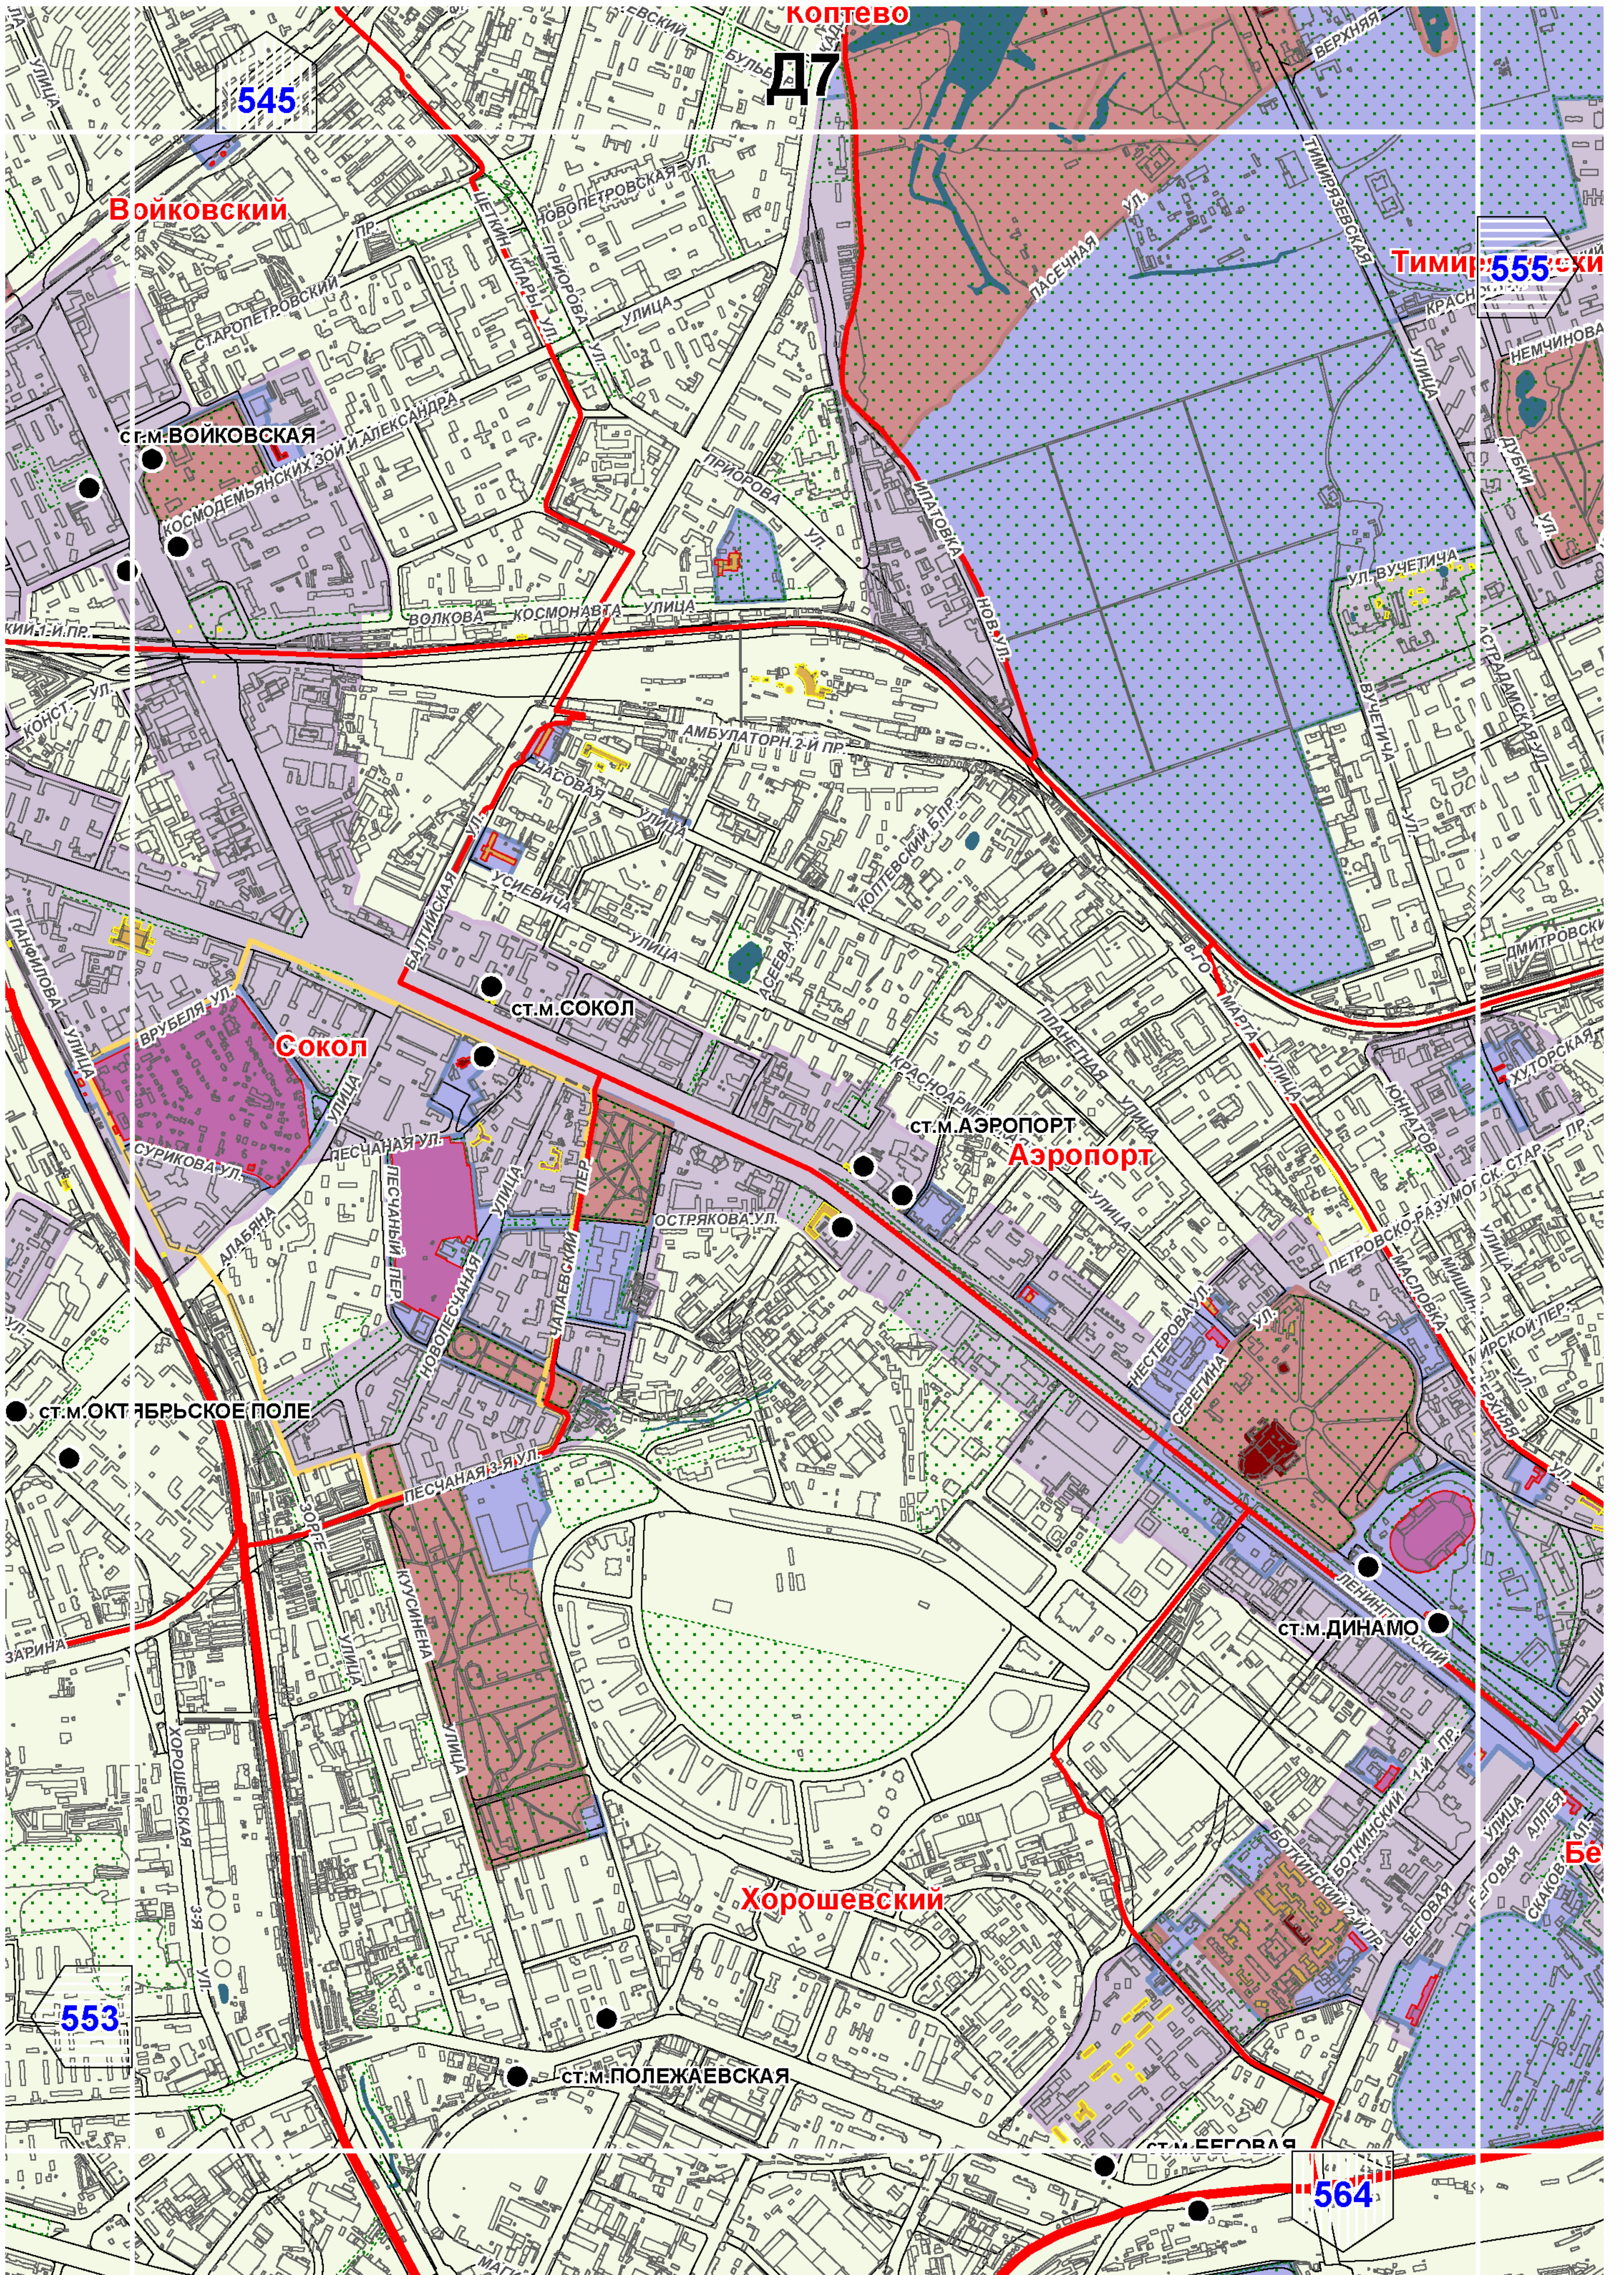

Территории и зоны охраны объектов культурного наследия

Масштаб 1:25000

СХЕМА РАСПОЛОЖЕНИЯ ЛИСТОВ КАРТЫ

МАСШТАБ 1:25000

1

- НОМЕР СТРАНИЦЫ АТЛАСА, НА КОТОРОЙ РАСПОЛОЖЕН
СООТВЕТСТВУЮЩИЙ ЛИСТ КАРТЫ

УСЛОВНЫЕ ОБОЗНАЧЕНИЯ:**ОБЪЕКТЫ КУЛЬТУРНОГО НАСЛЕДИЯ**

Покровское-Стрешнево

Войковский

554

Ст. м. Войков

Щукино

Ст. м. Октябрьское

552

563

Хорошево-Мневники

Д10

548

558

Богородское

Ст.м. Подбельского

Ст.м. Черкизовская

Ст.м. Преображенская площадь