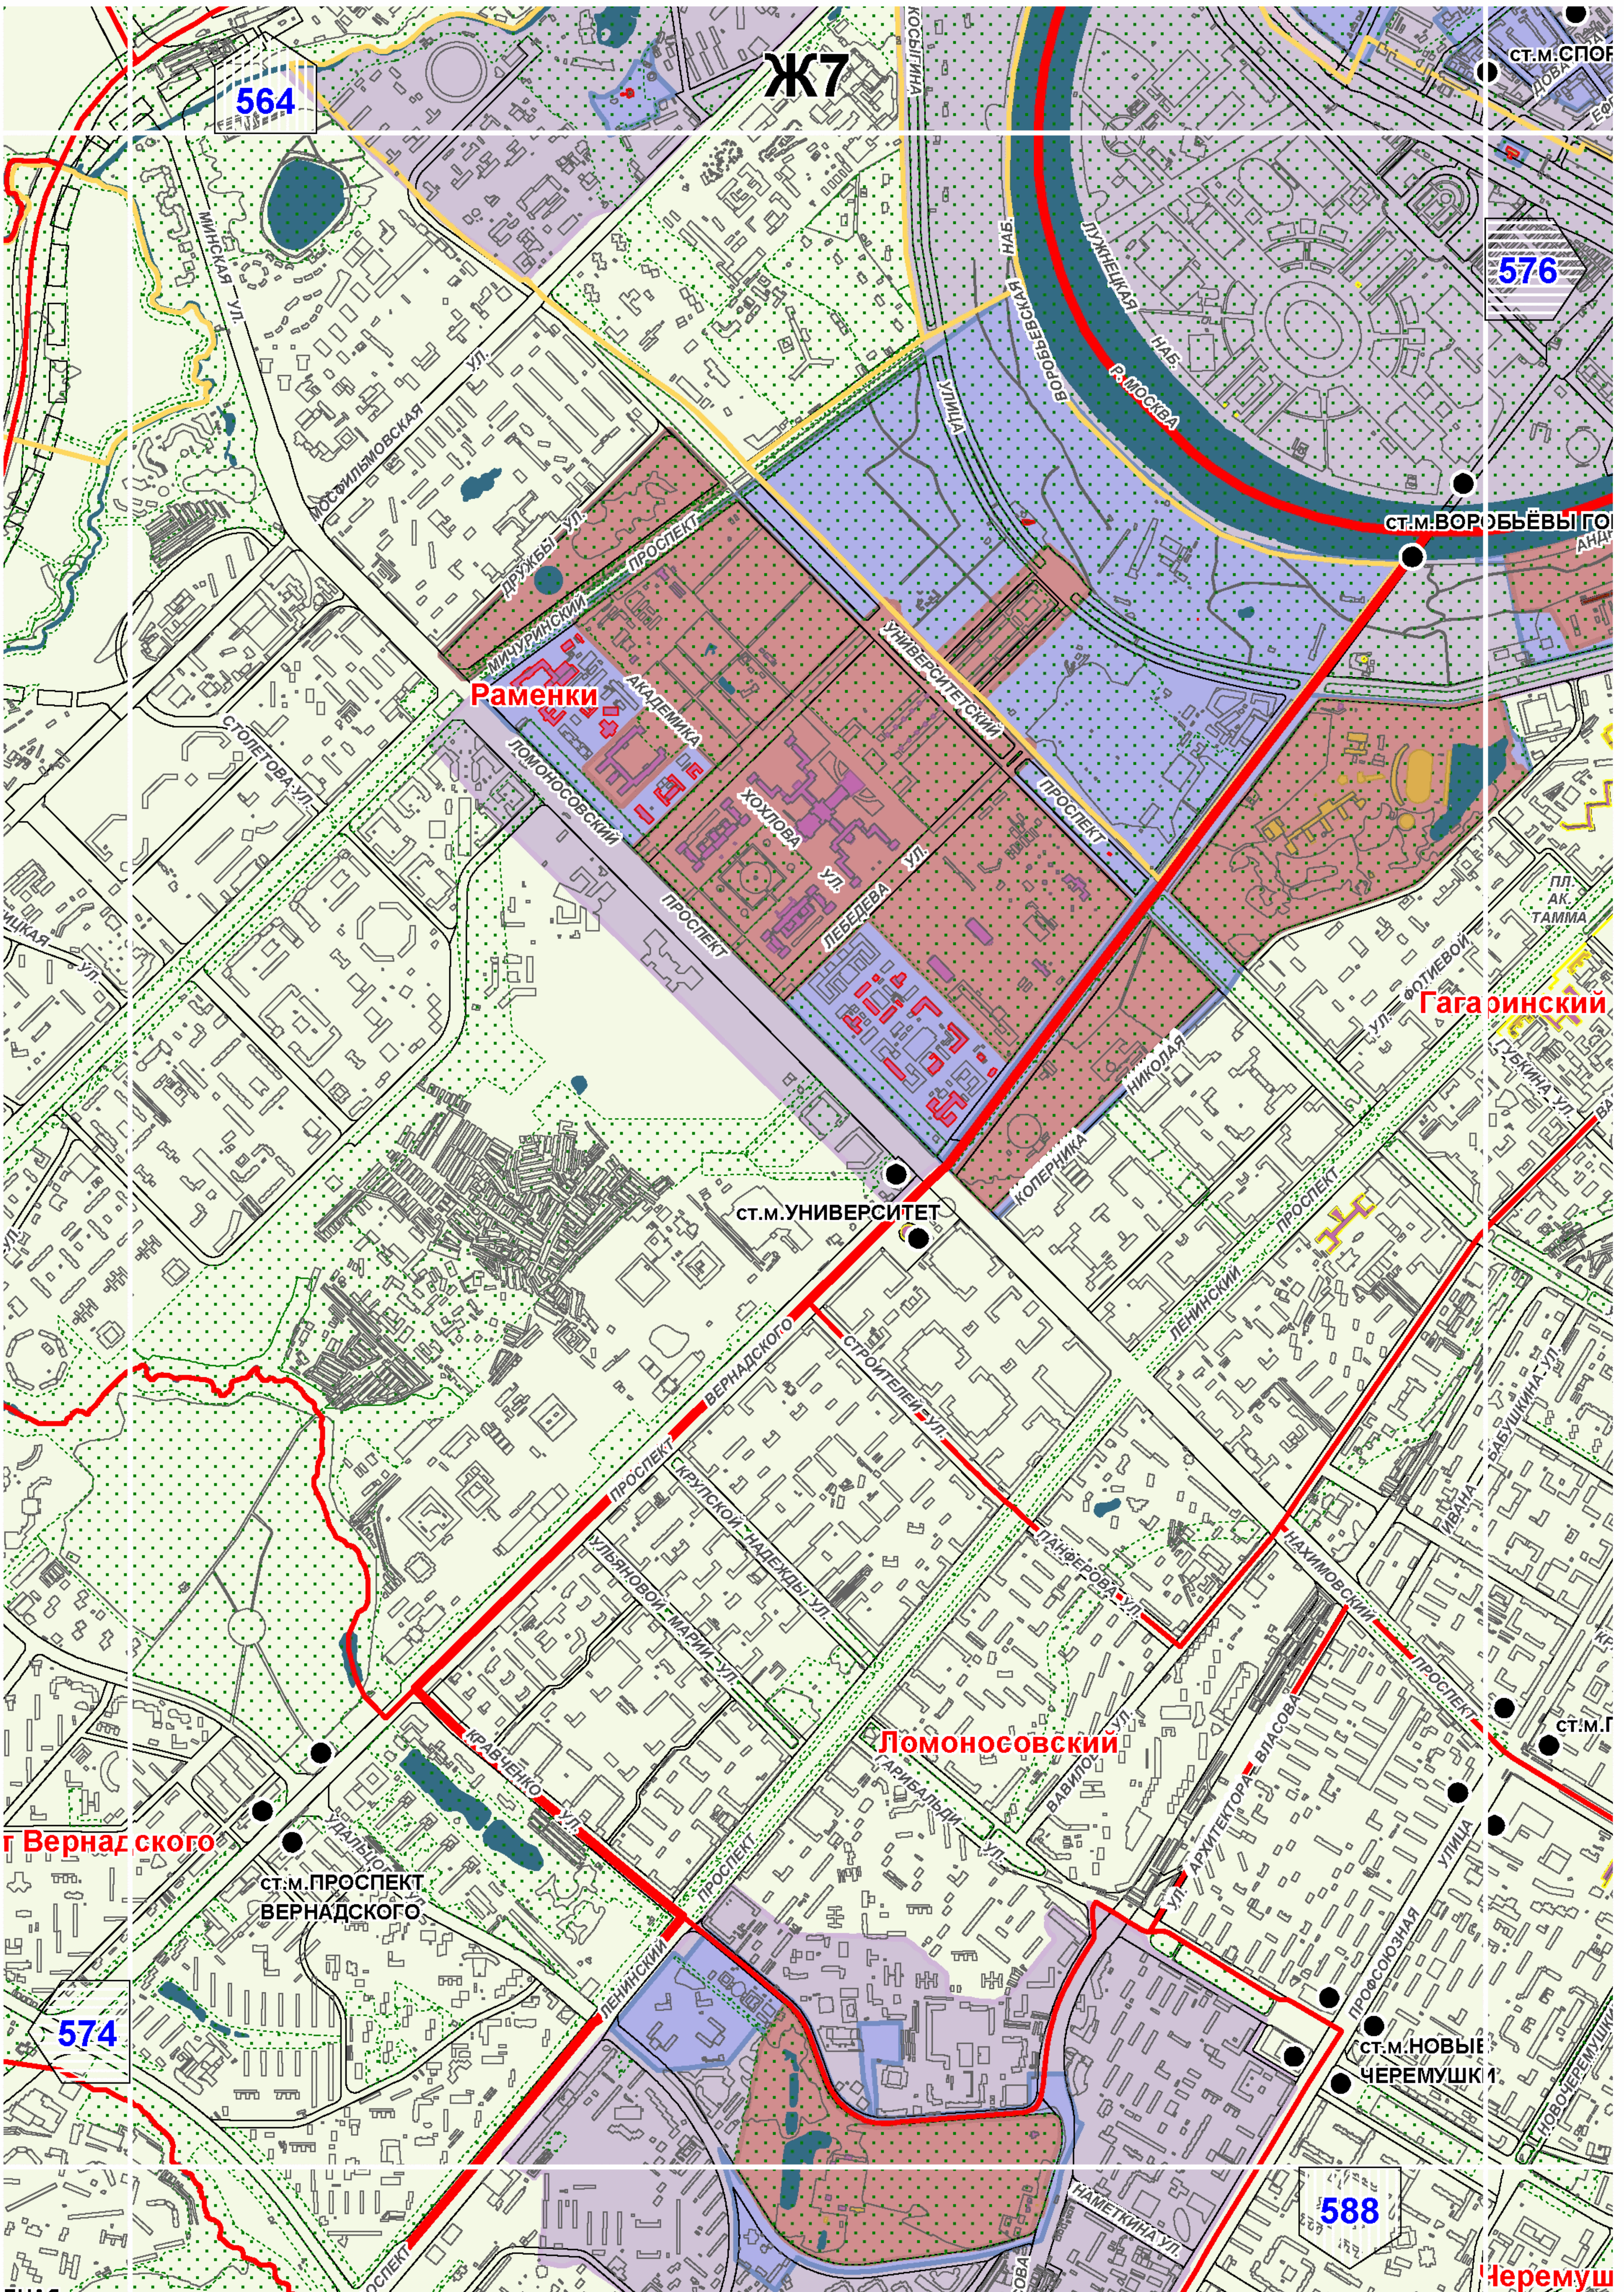

Территории и зоны охраны объектов культурного наследия

Масштаб 1:25000

СХЕМА РАСПОЛОЖЕНИЯ ЛИСТОВ КАРТЫ

МАСШТАБ 1:25000

1

- НОМЕР СТРАНИЦЫ АТЛАСА, НА КОТОРОЙ РАСПОЛОЖЕН
СООТВЕТСТВУЮЩИЙ ЛИСТ КАРТЫ

УСЛОВНЫЕ ОБОЗНАЧЕНИЯ:**ОБЪЕКТЫ КУЛЬТУРНОГО НАСЛЕДИЯ**

575

Очаково-Матвеевское

Проспект Вернадского

573

587

Тропарево-Никулино

СТ.М.ЮГО-ЗАПАДНАЯ

Теплый Стан