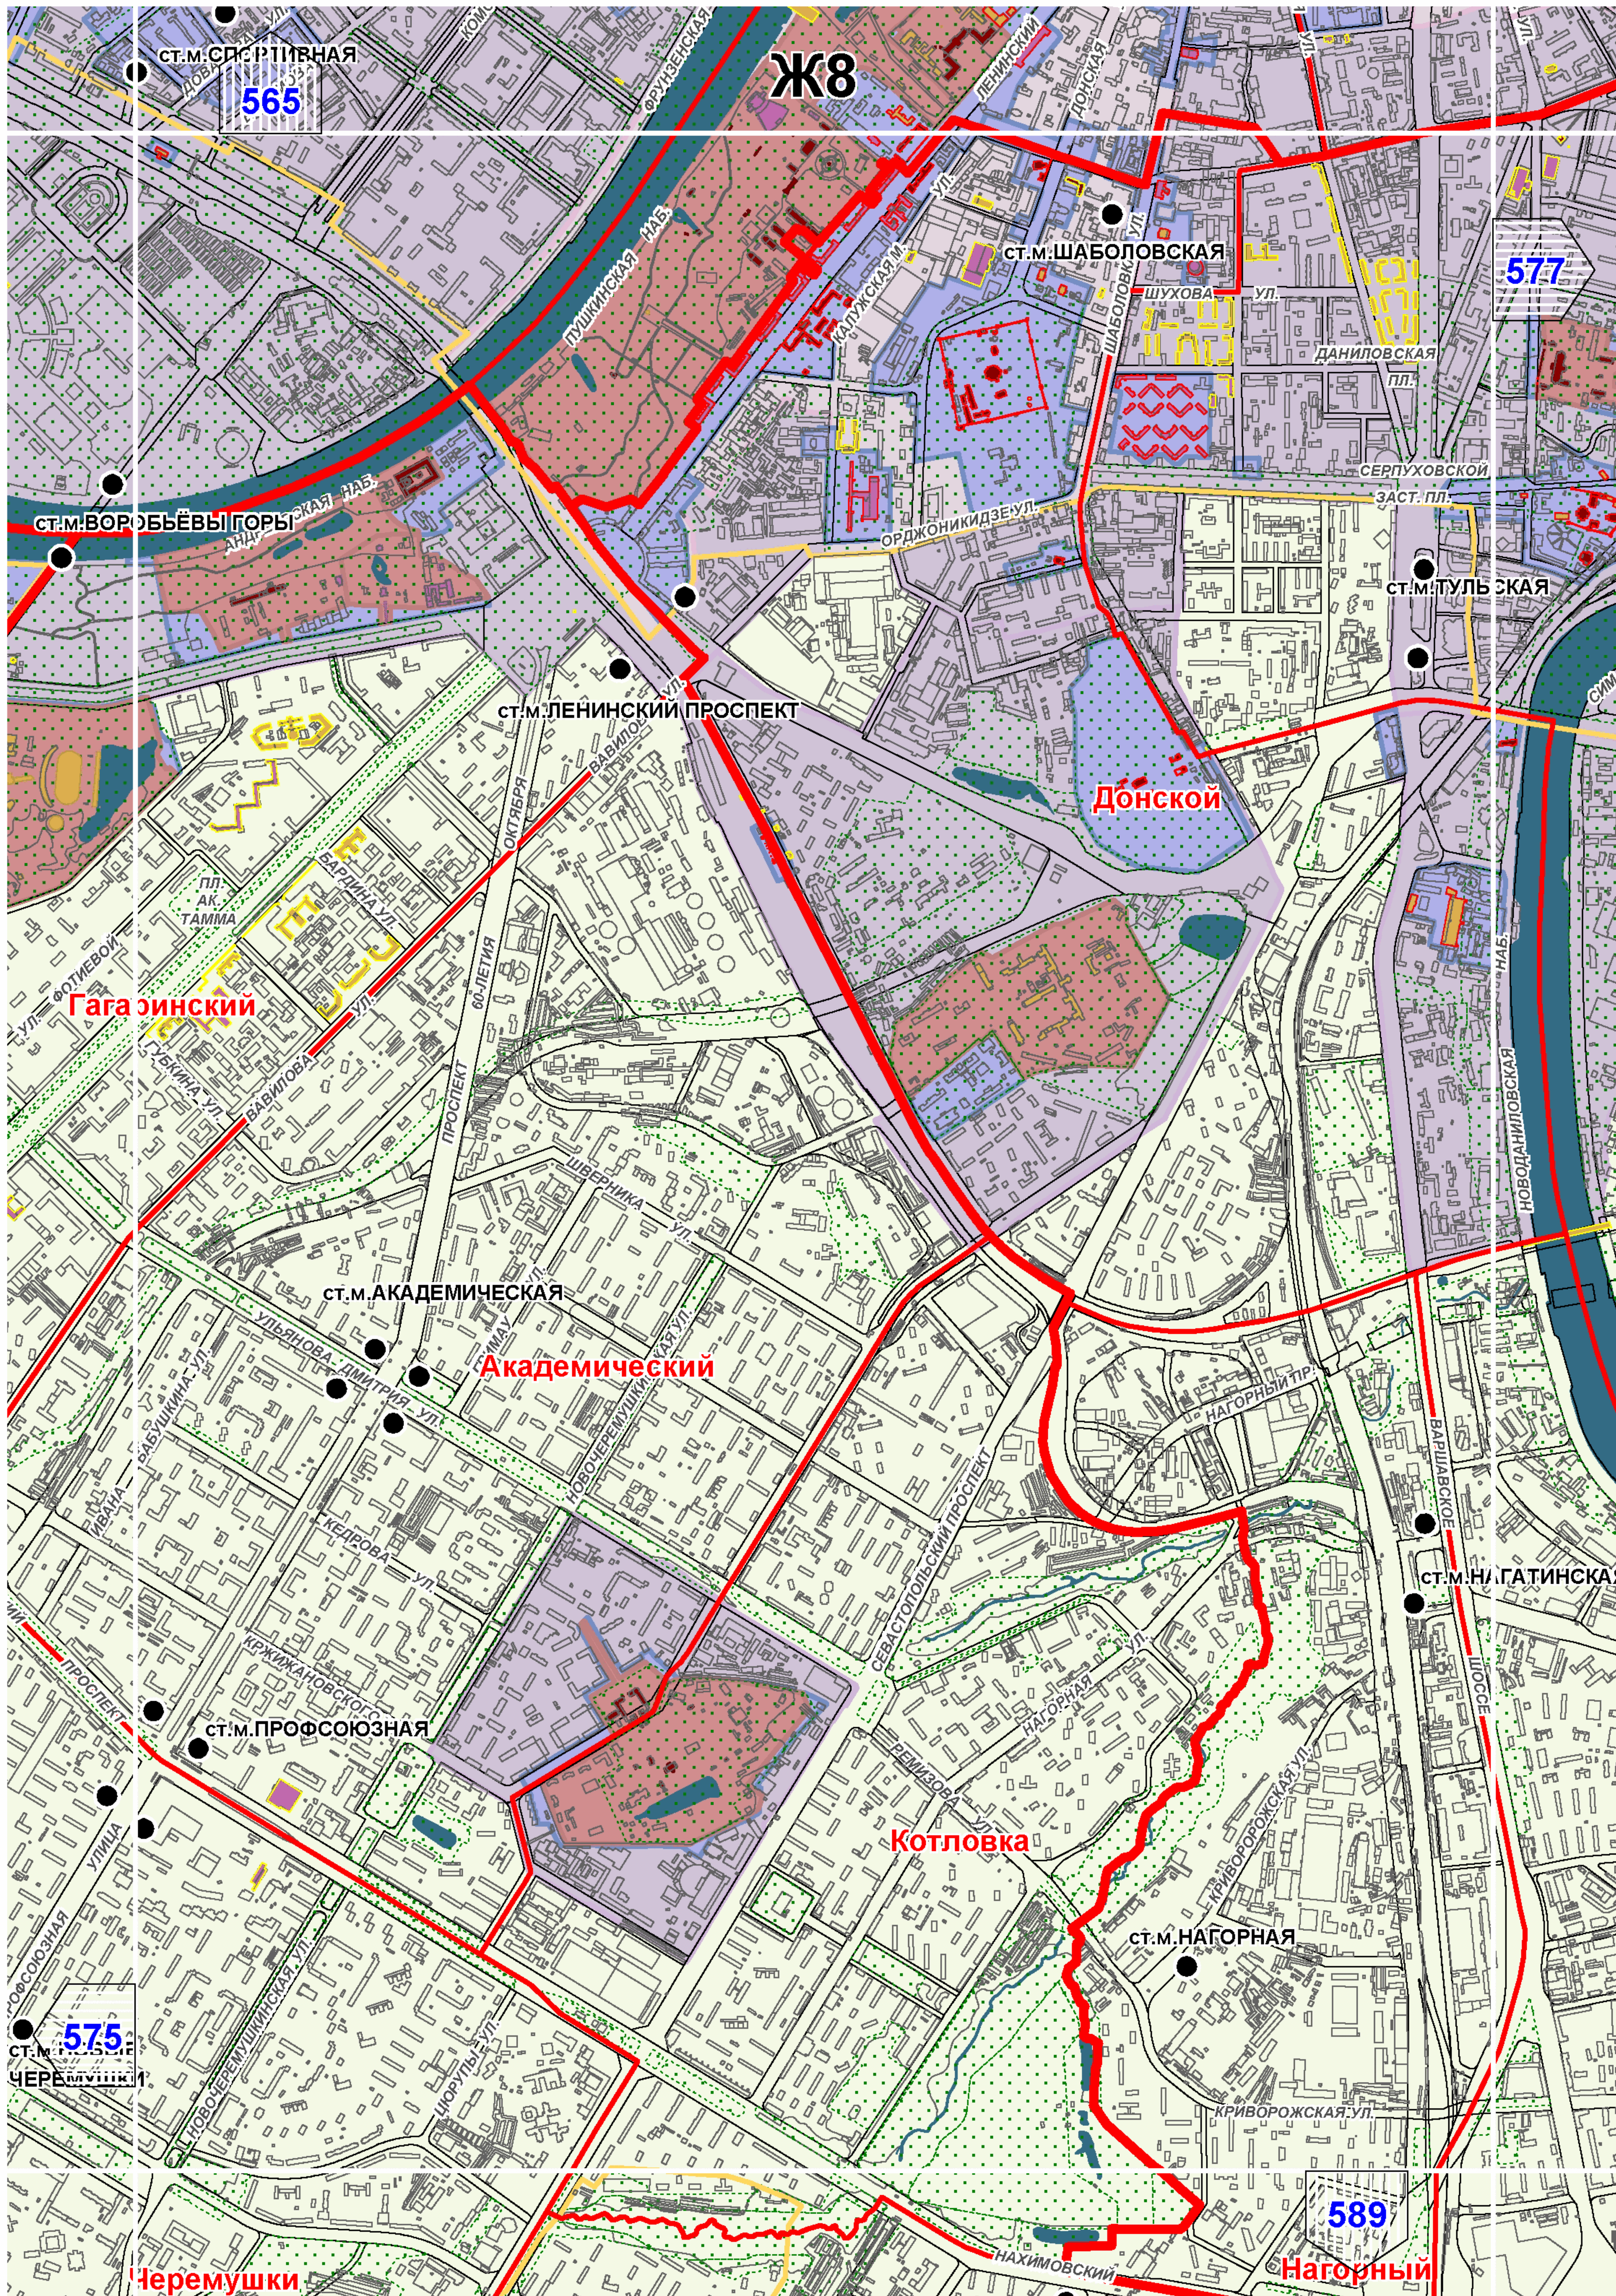

Территории и зоны охраны объектов культурного наследия

Масштаб 1:25000

СХЕМА РАСПОЛОЖЕНИЯ ЛИСТОВ КАРТЫ

МАСШТАБ 1:25000

1

- НОМЕР СТРАНИЦЫ АТЛАСА, НА КОТОРОЙ РАСПОЛОЖЕН
СООТВЕТСТВУЮЩИЙ ЛИСТ КАРТЫ

УСЛОВНЫЕ ОБОЗНАЧЕНИЯ:**ОБЪЕКТЫ КУЛЬТУРНОГО НАСЛЕДИЯ**

575

Очаково-Матвеевское

Проспект Вернадского

573

587

Тропарево-Никулино

СТ.М.ЮГО-ЗАПАДНАЯ

Теплый Стан