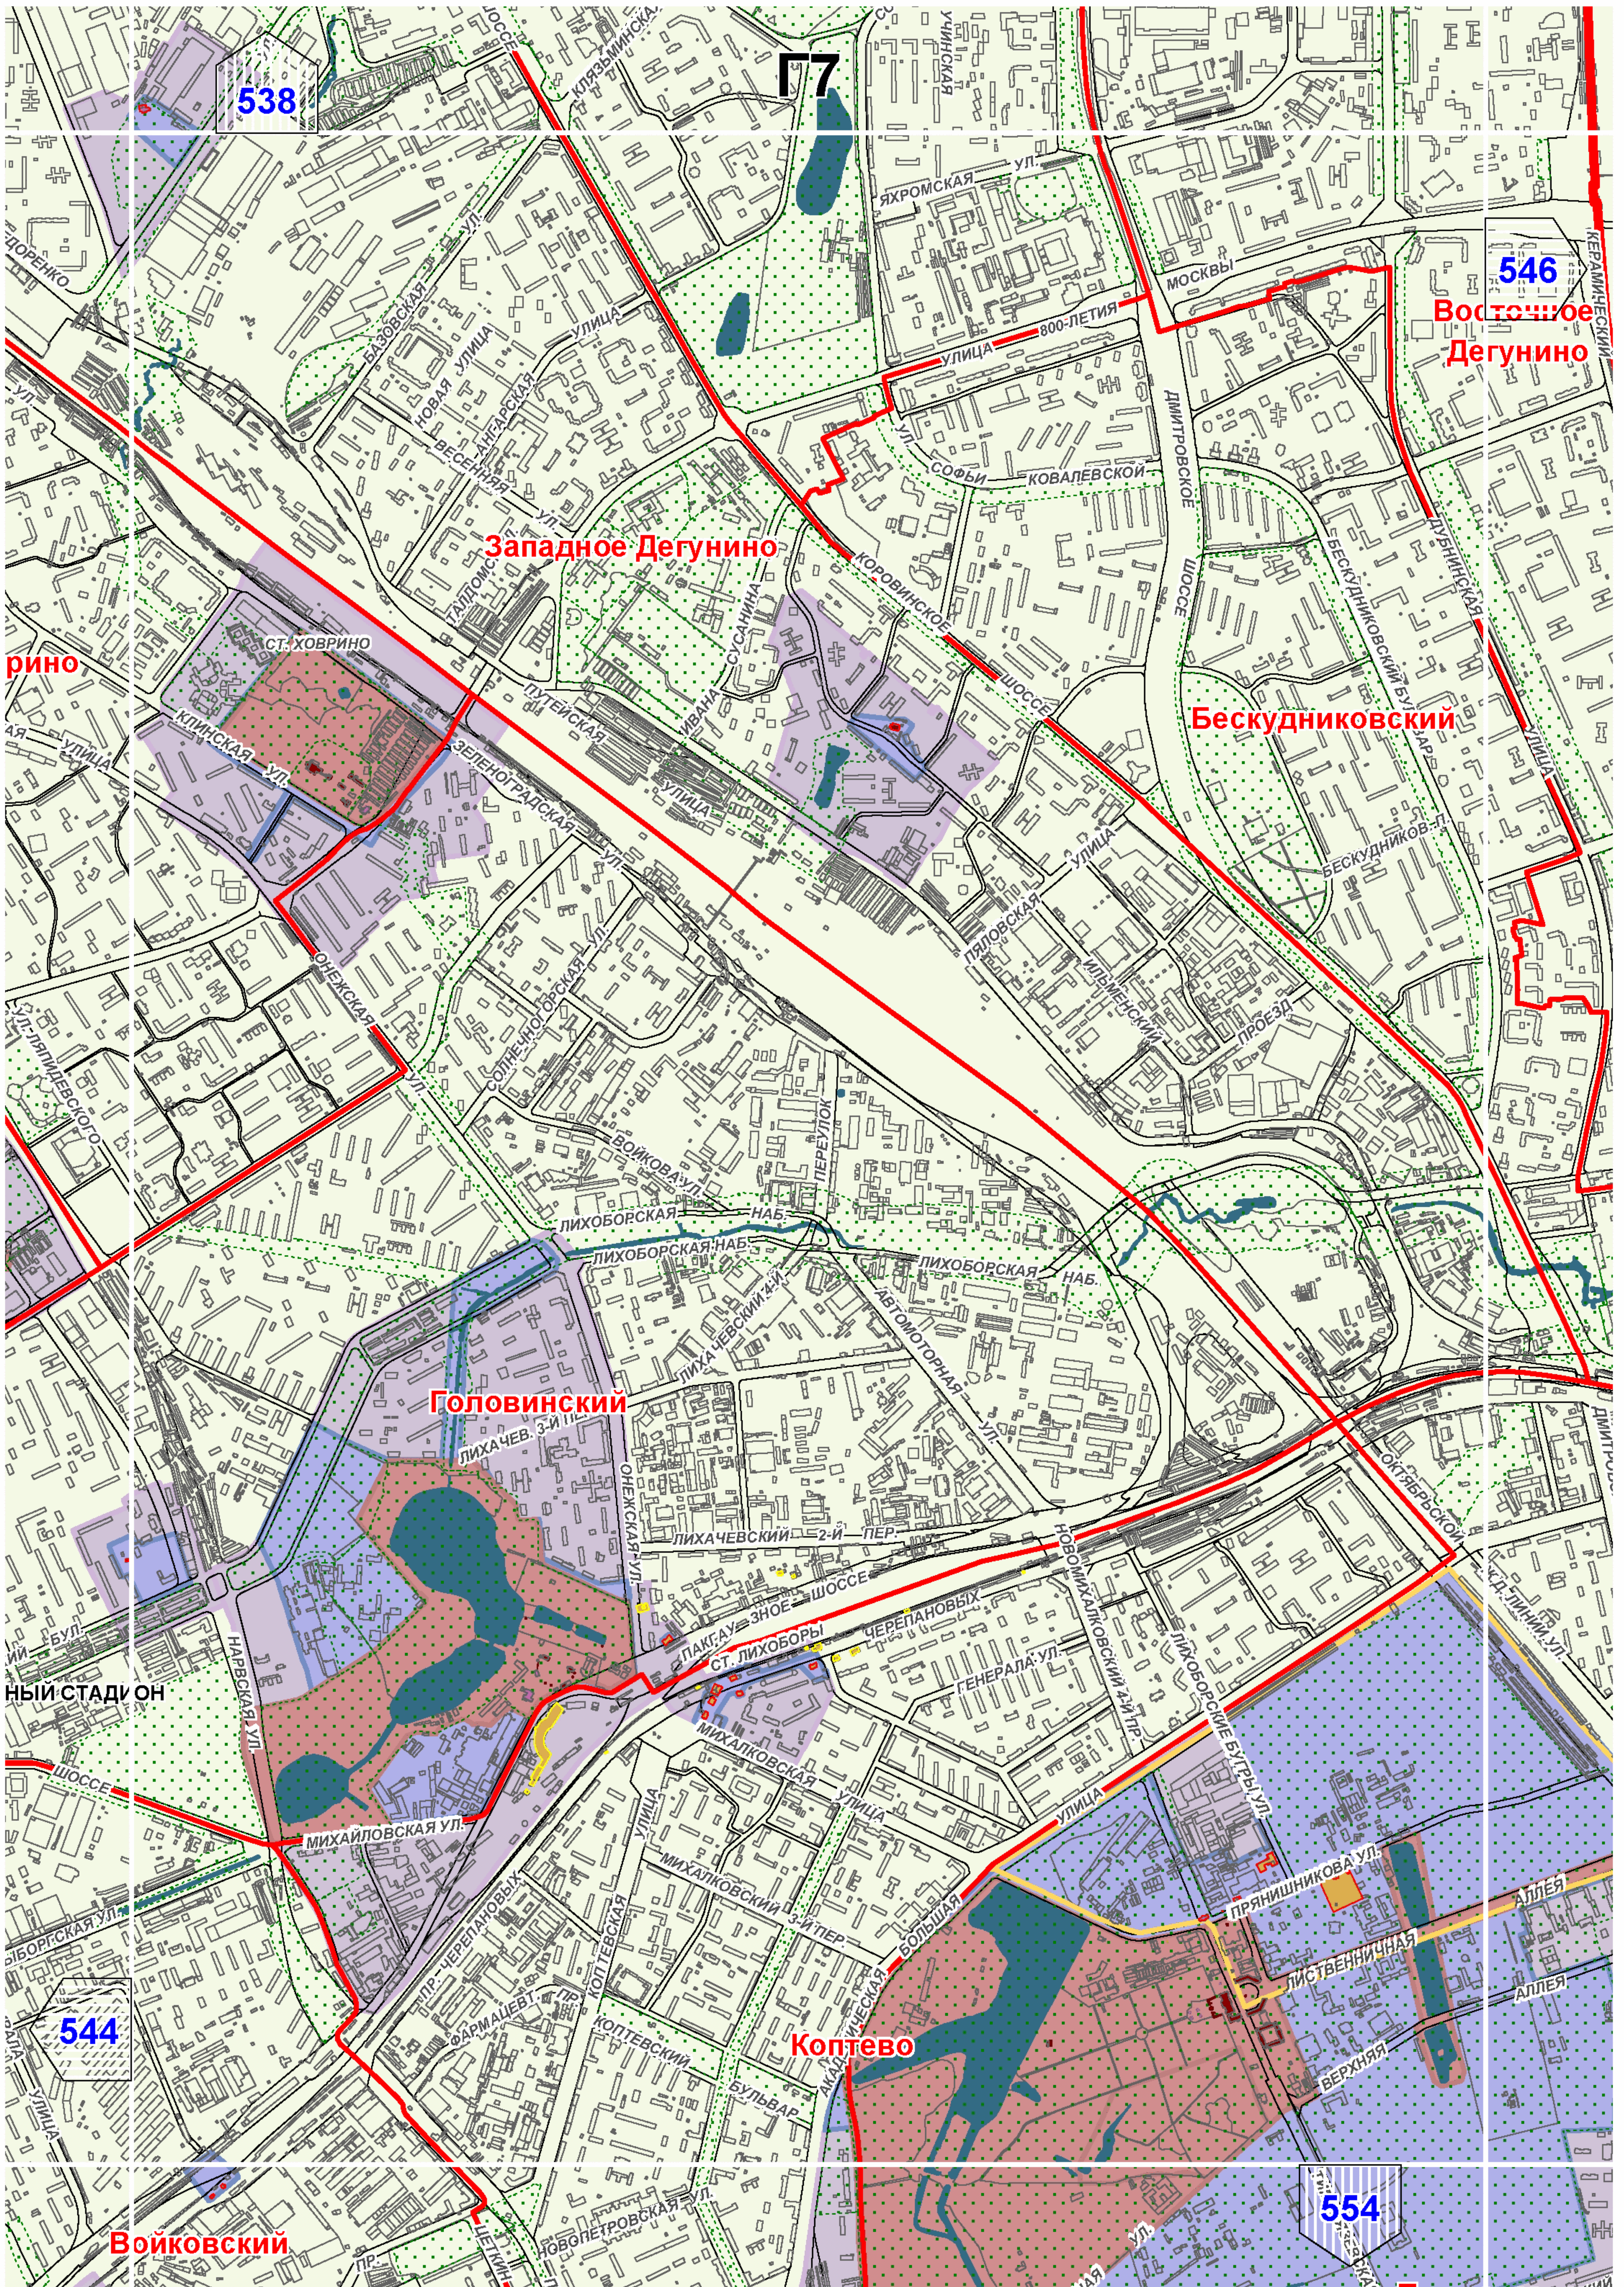

Территории и зоны охраны объектов культурного наследия

Масштаб 1:25000

СХЕМА РАСПОЛОЖЕНИЯ ЛИСТОВ КАРТЫ

МАСШТАБ 1:25000

1

- НОМЕР СТРАНИЦЫ АТЛАСА, НА КОТОРОЙ РАСПОЛОЖЕН
СООТВЕТСТВУЮЩИЙ ЛИСТ КАРТЫ

УСЛОВНЫЕ ОБОЗНАЧЕНИЯ:**ОБЪЕКТЫ КУЛЬТУРНОГО НАСЛЕДИЯ**

B10

540

548

Лосиноостровский

538

П7

546

Восточное Дегунино