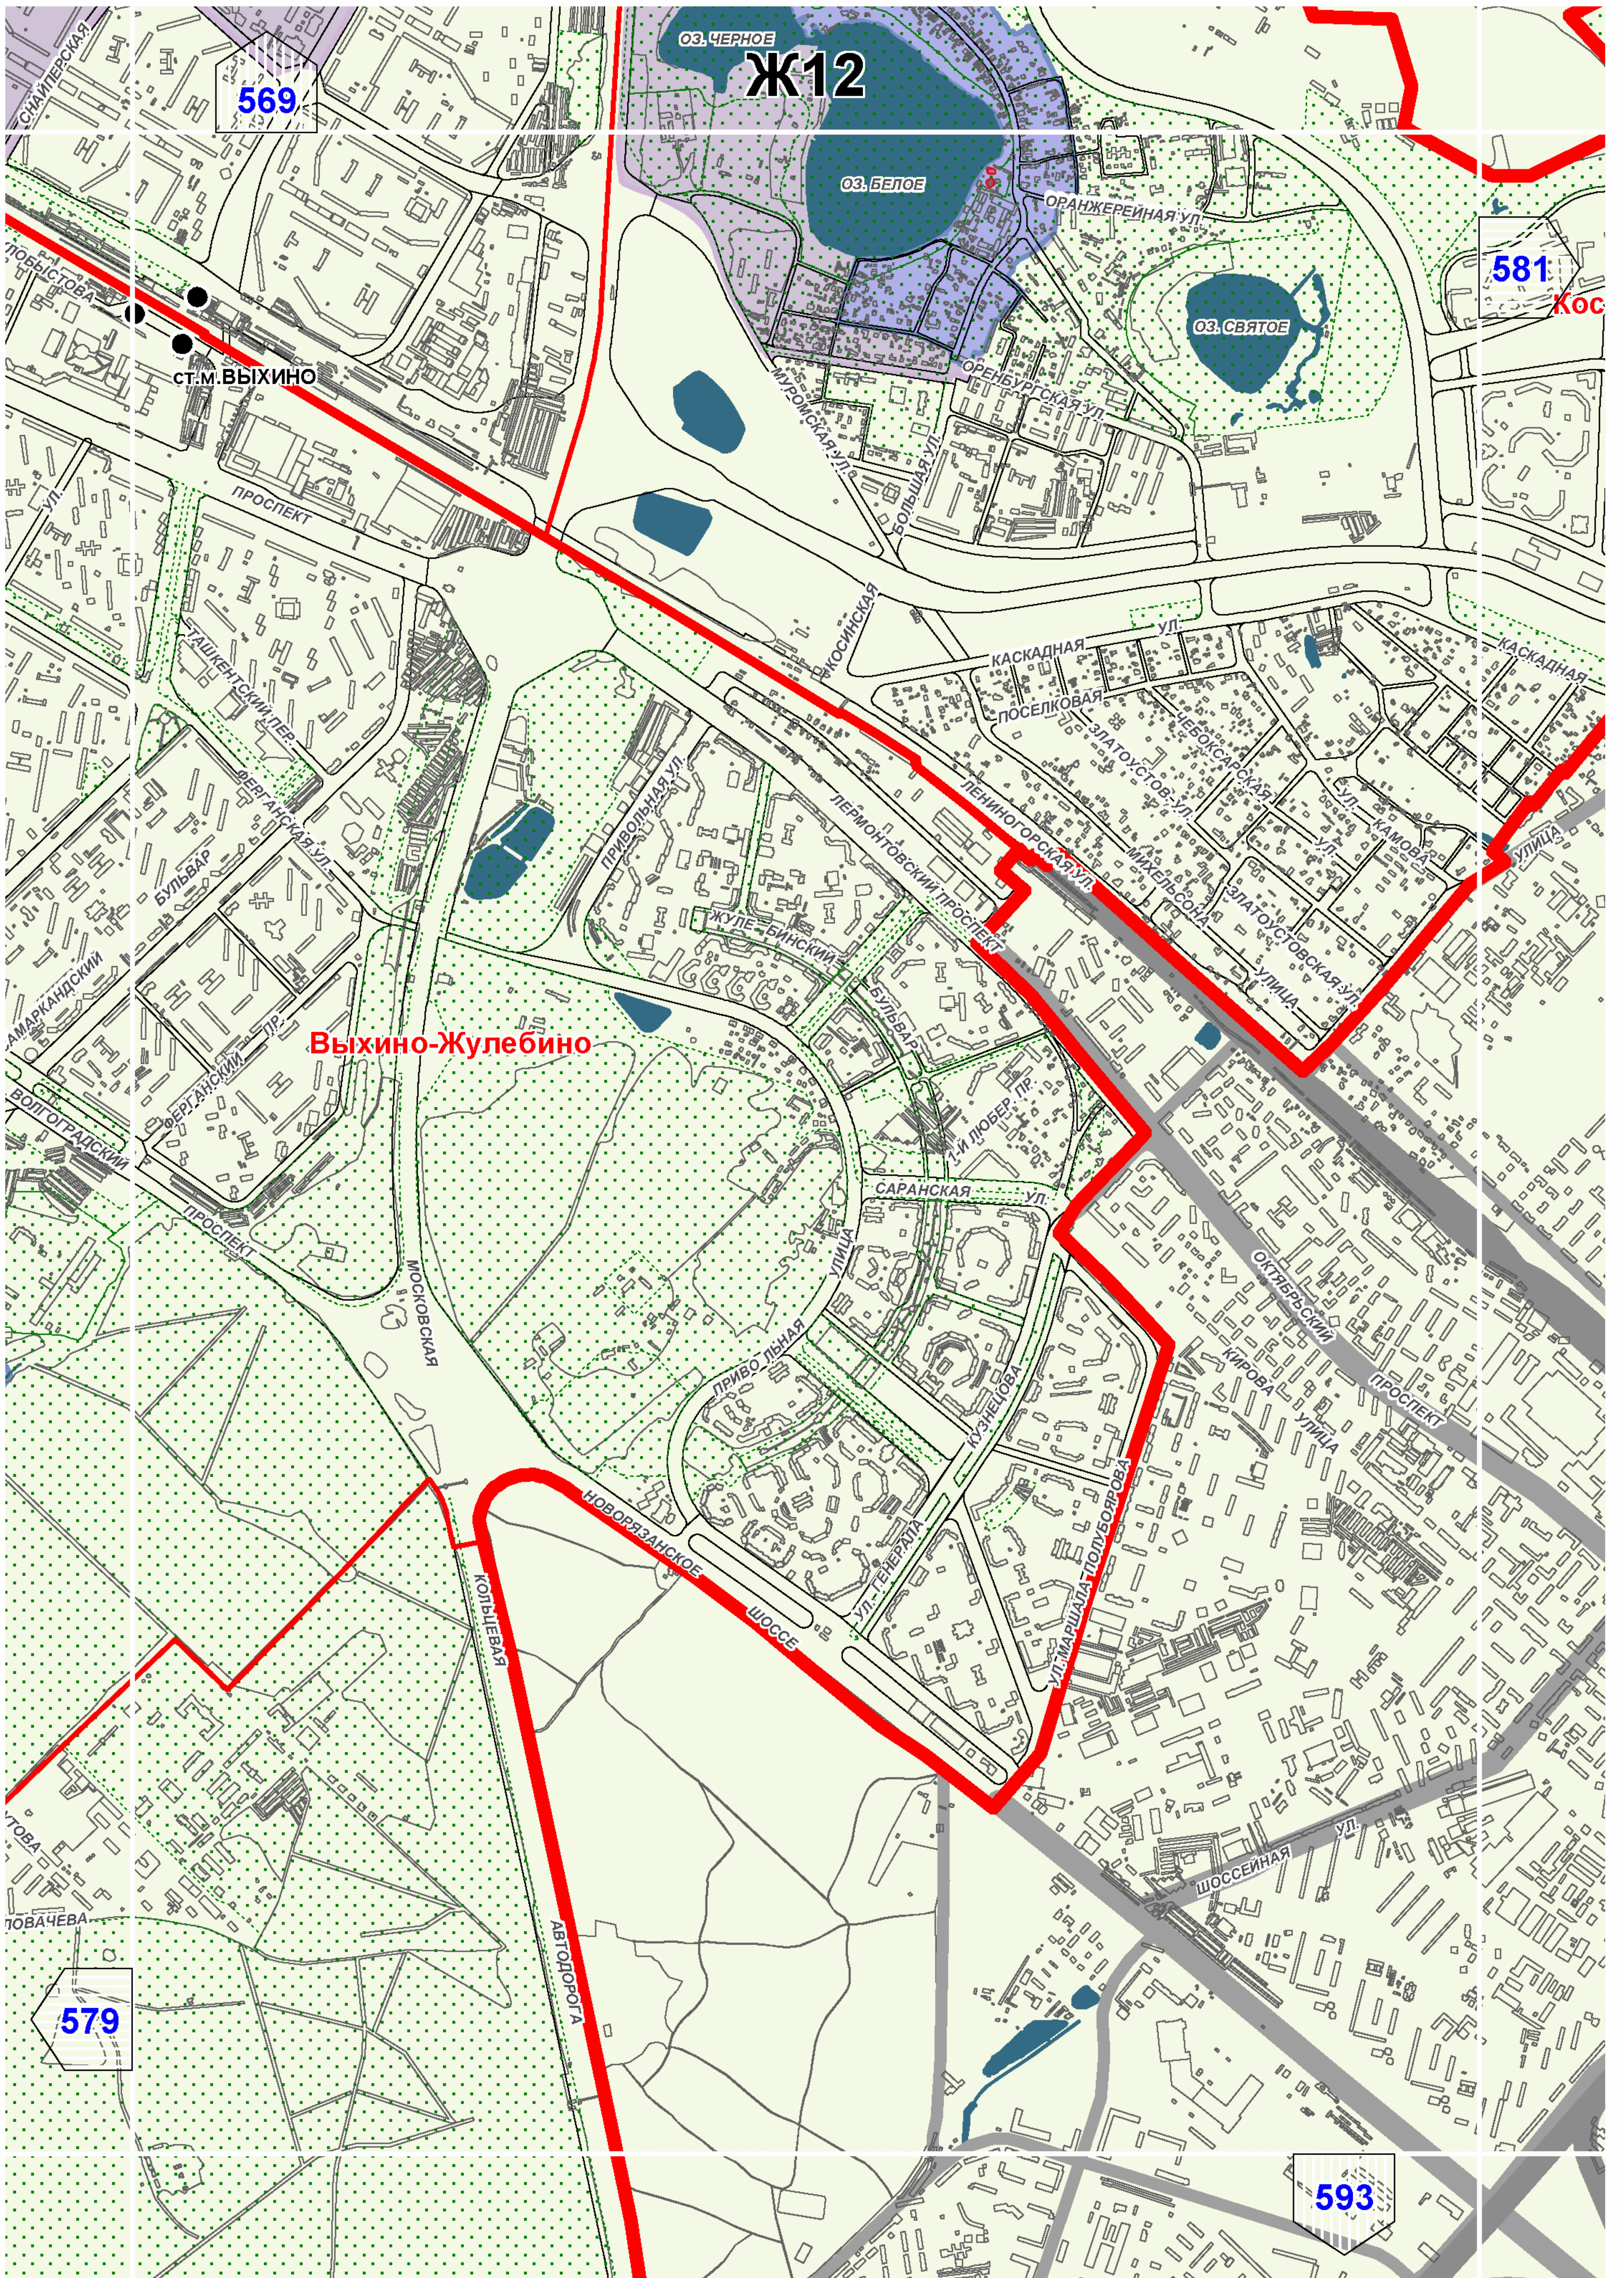

Территории и зоны охраны объектов культурного наследия

Масштаб 1:25000

СХЕМА РАСПОЛОЖЕНИЯ ЛИСТОВ КАРТЫ

МАСШТАБ 1:25000

1

- НОМЕР СТРАНИЦЫ АТЛАСА, НА КОТОРОЙ РАСПОЛОЖЕН
СООТВЕТСТВУЮЩИЙ ЛИСТ КАРТЫ

УСЛОВНЫЕ ОБОЗНАЧЕНИЯ:**ОБЪЕКТЫ КУЛЬТУРНОГО НАСЛЕДИЯ**

575

Очаково-Матвеевское

Проспект Вернадского

573

587

Тропарево-Никулино

СТ.М.ЮГО-ЗАПАДНАЯ

Теплый Стан