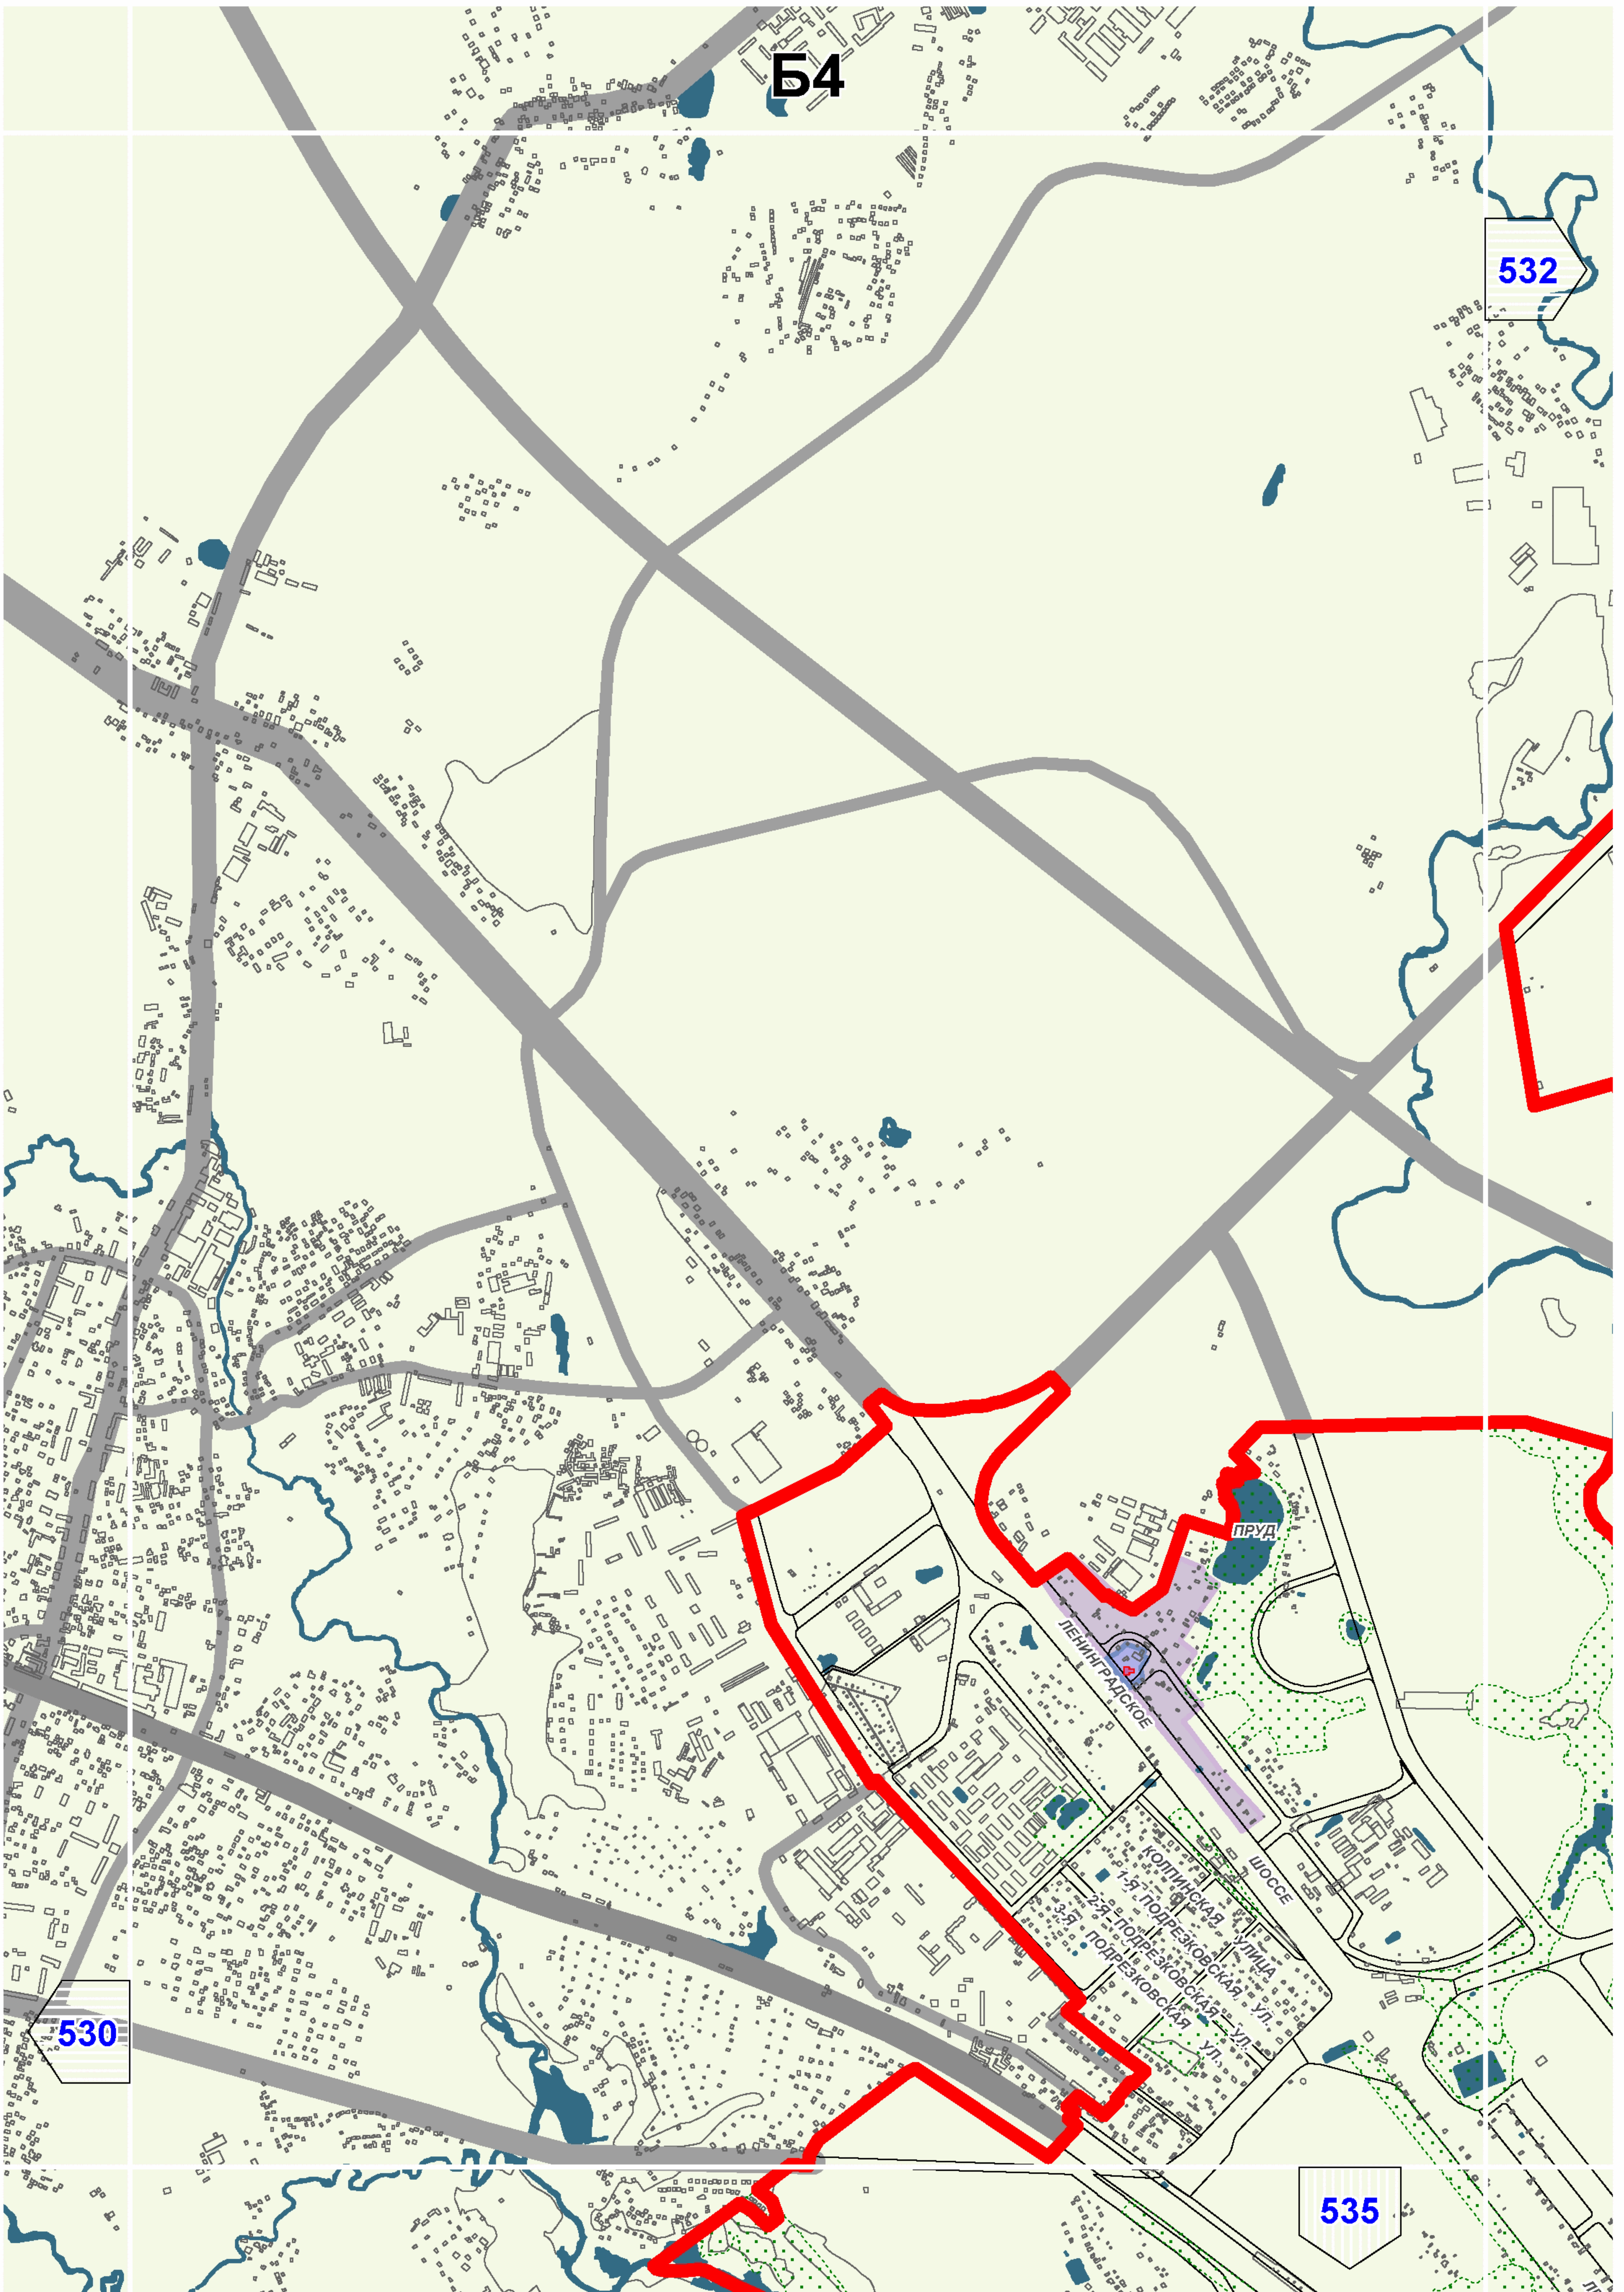

Территории и зоны охраны объектов культурного наследия

Масштаб 1:25000

СХЕМА РАСПОЛОЖЕНИЯ ЛИСТОВ КАРТЫ

МАСШТАБ 1:25000

1

- НОМЕР СТРАНИЦЫ АТЛАСА, НА КОТОРОЙ РАСПОЛОЖЕН
СООТВЕТСТВУЮЩИЙ ЛИСТ КАРТЫ

УСЛОВНЫЕ ОБОЗНАЧЕНИЯ:**ОБЪЕКТЫ КУЛЬТУРНОГО НАСЛЕДИЯ**

B10

540

548

Лосиноостровский

538

П7

546

Восточное Дегунино