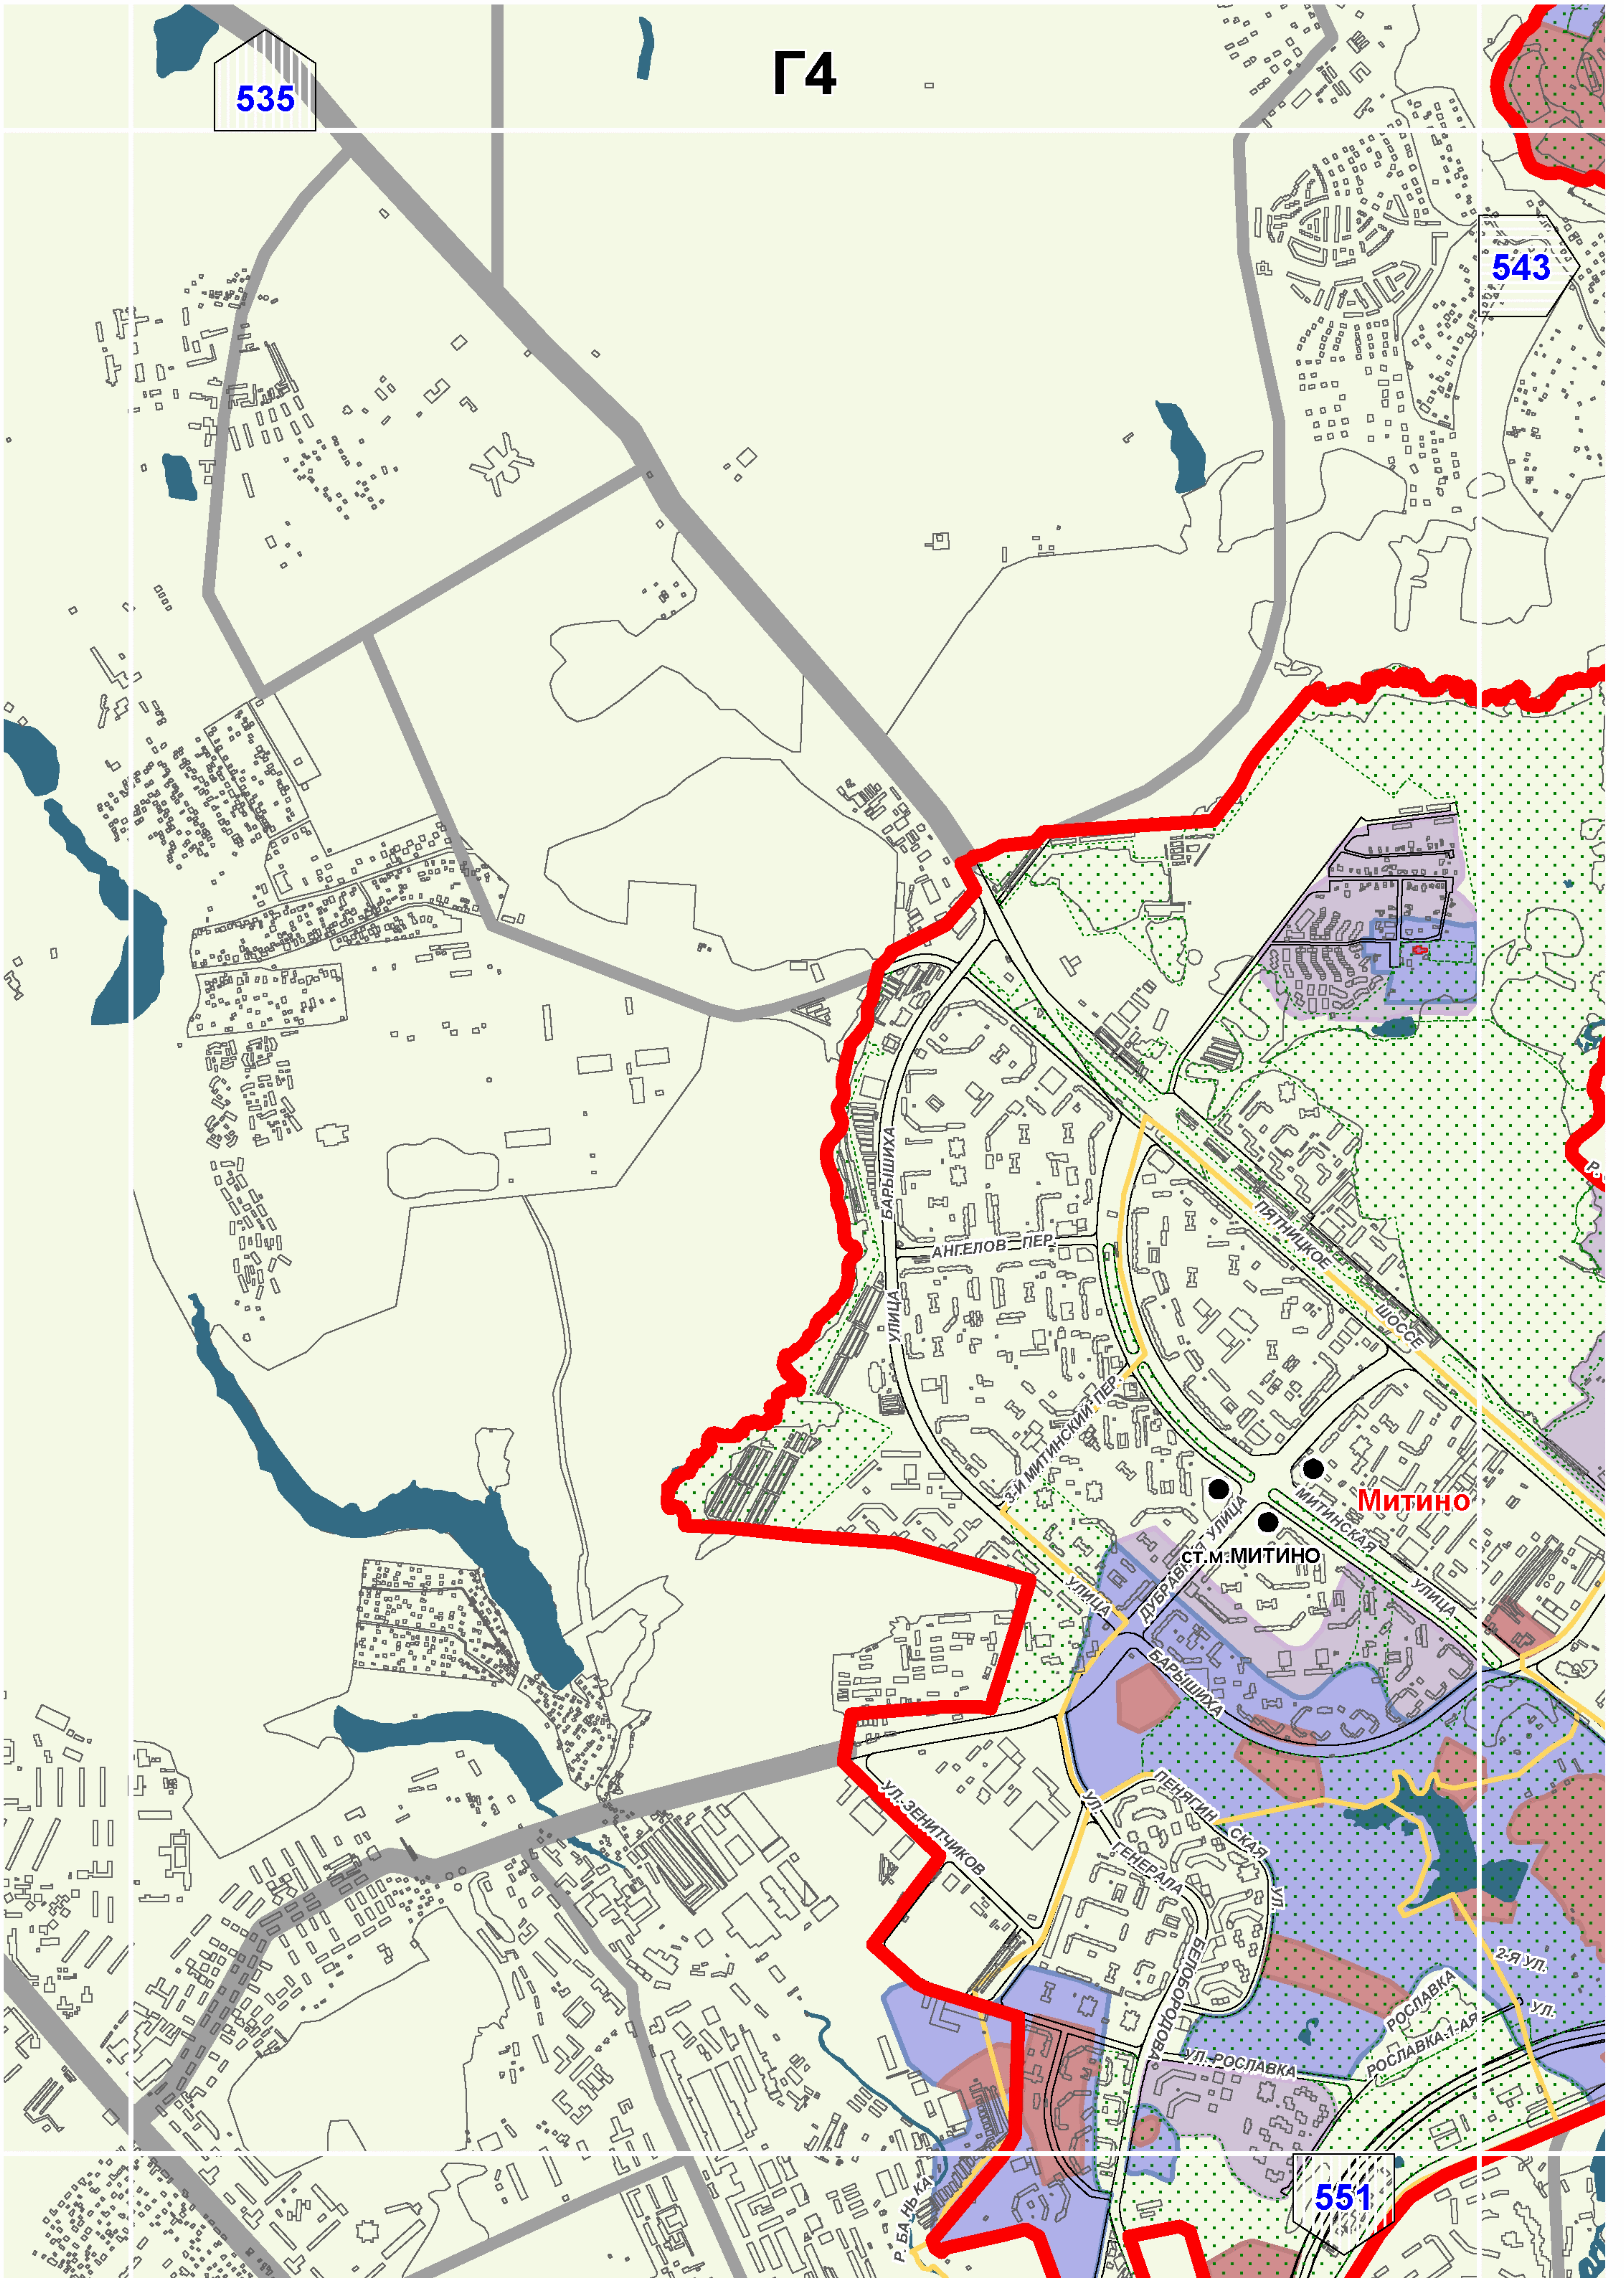

Территории и зоны охраны объектов культурного наследия

Масштаб 1:25000

СХЕМА РАСПОЛОЖЕНИЯ ЛИСТОВ КАРТЫ

МАСШТАБ 1:25000

1

- НОМЕР СТРАНИЦЫ АТЛАСА, НА КОТОРОЙ РАСПОЛОЖЕН
СООТВЕТСТВУЮЩИЙ ЛИСТ КАРТЫ

УСЛОВНЫЕ ОБОЗНАЧЕНИЯ:**ОБЪЕКТЫ КУЛЬТУРНОГО НАСЛЕДИЯ**

B10

540

548

Лосиноостровский

538

П7

546

Восточное Дегунино