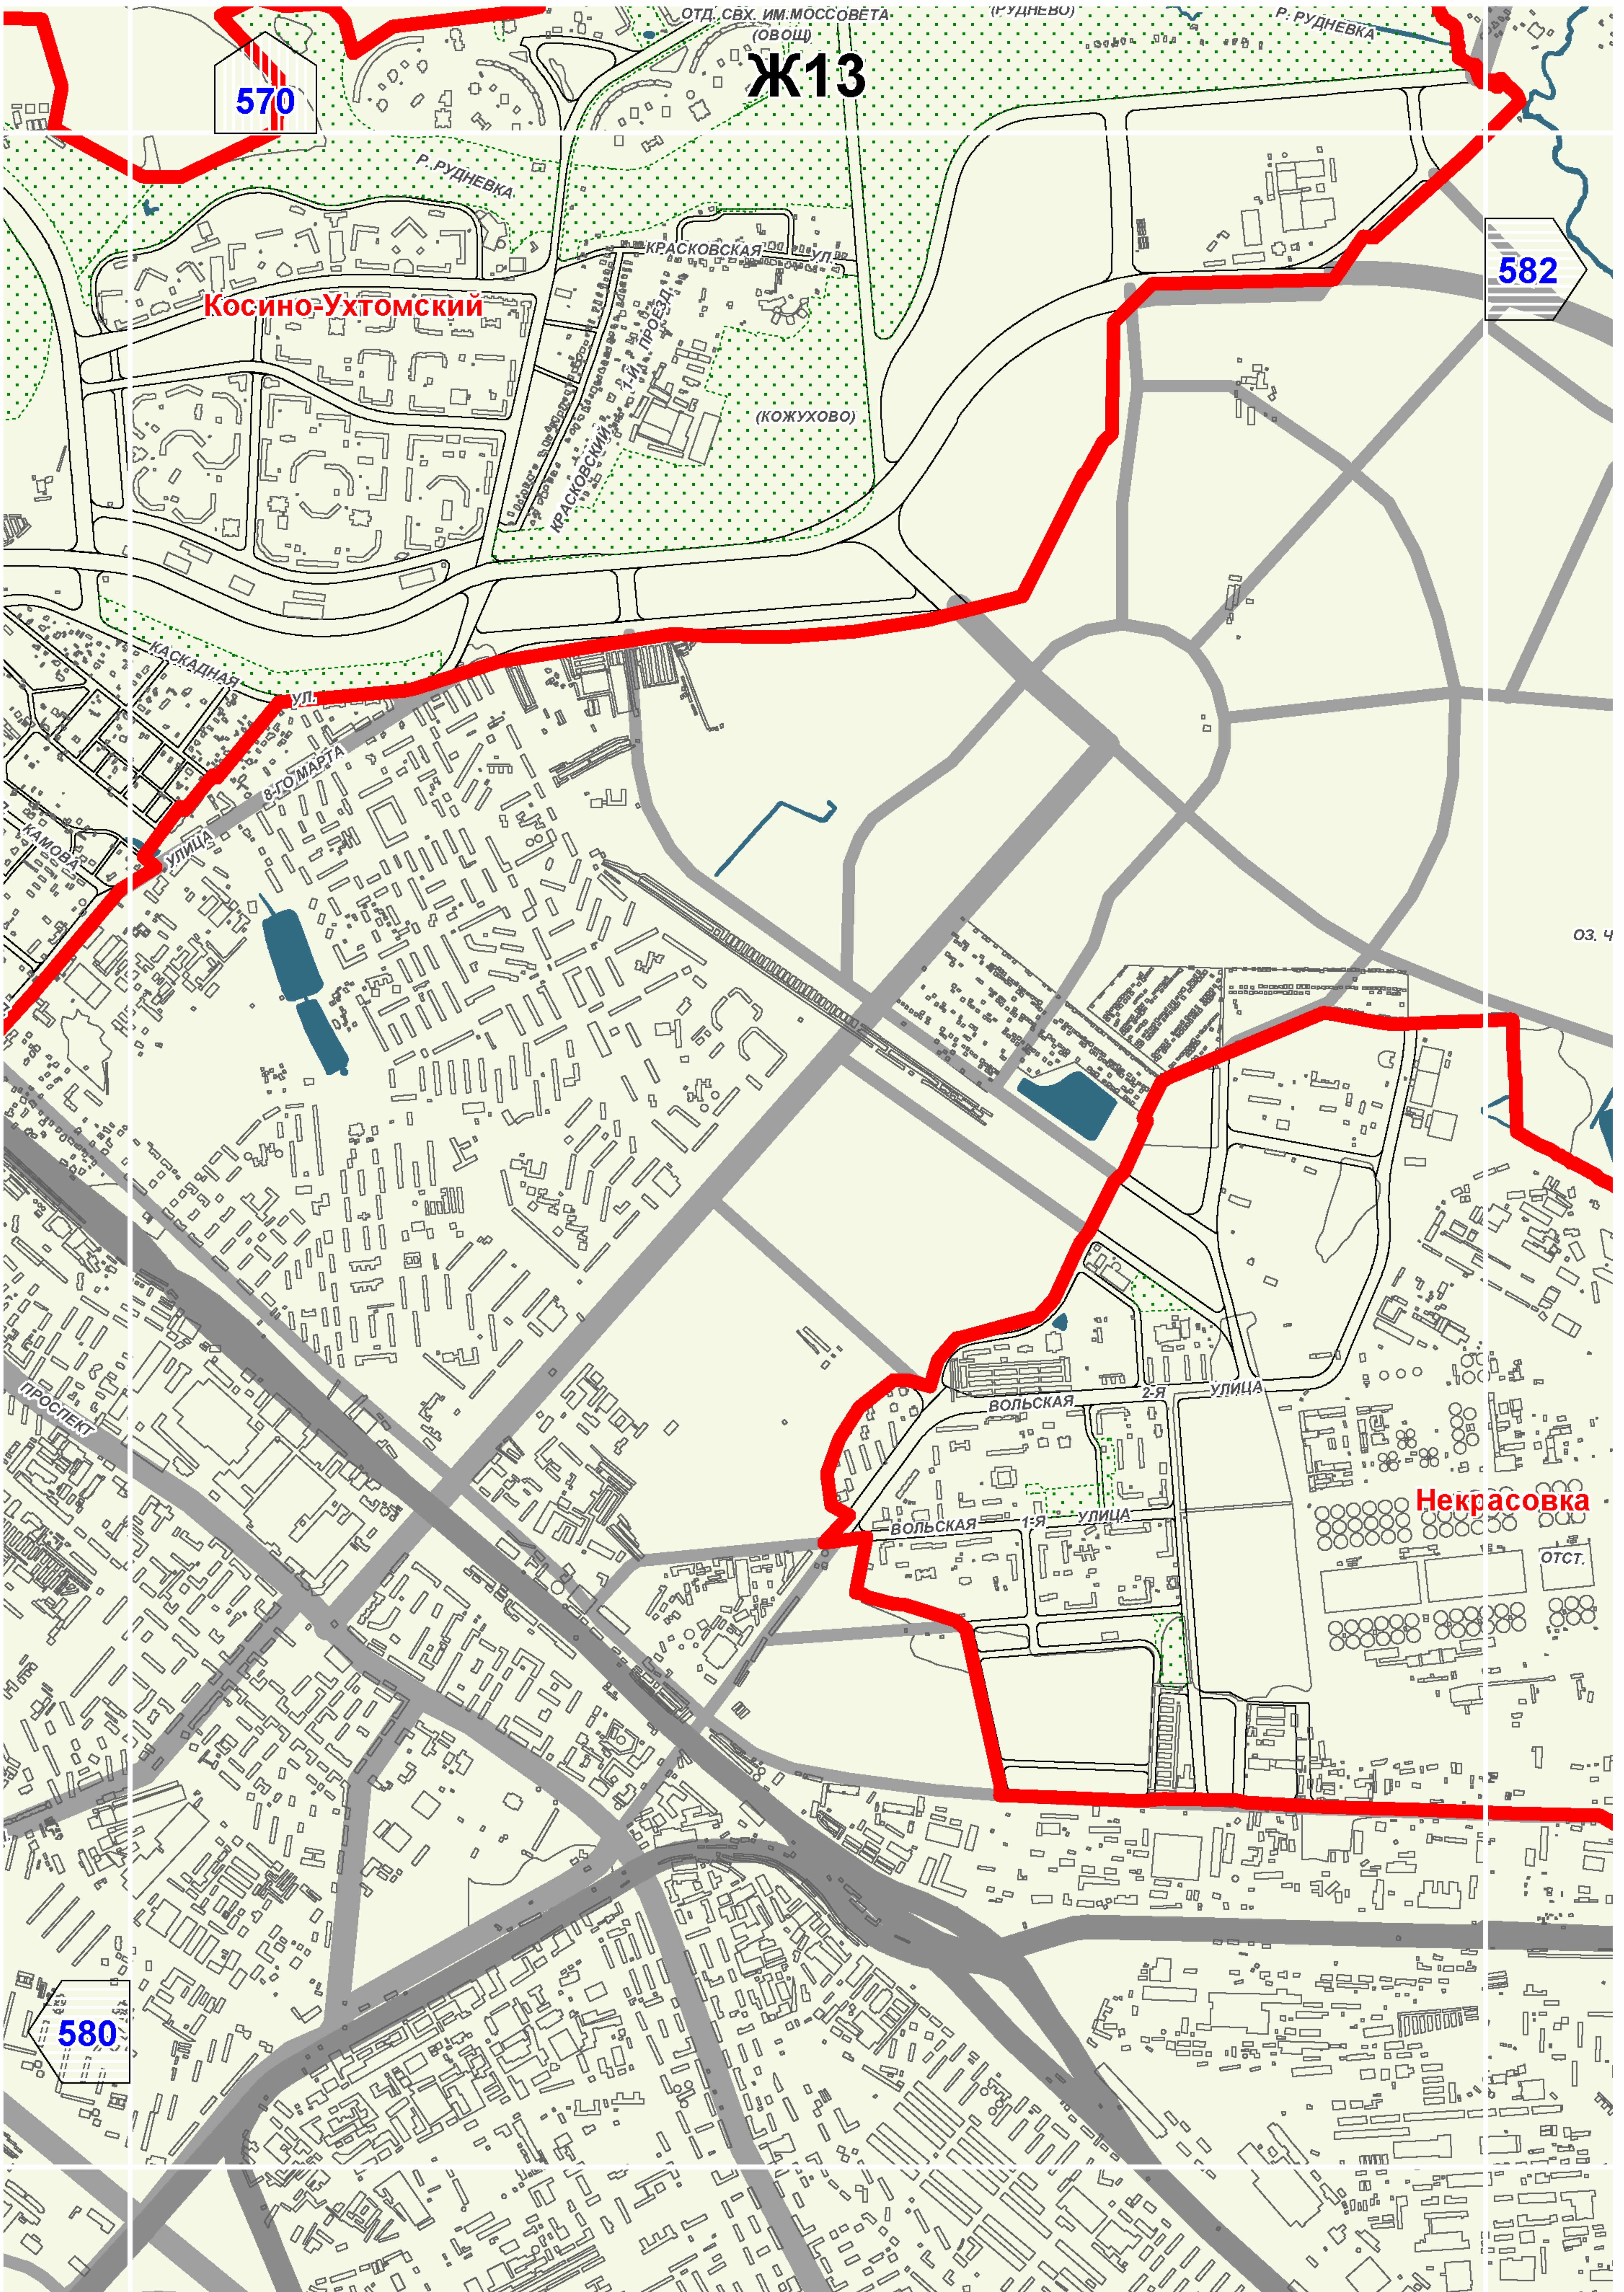

Территории и зоны охраны объектов культурного наследия

Масштаб 1:25000

СХЕМА РАСПОЛОЖЕНИЯ ЛИСТОВ КАРТЫ

МАСШТАБ 1:25000

1

- НОМЕР СТРАНИЦЫ АТЛАСА, НА КОТОРОЙ РАСПОЛОЖЕН
СООТВЕТСТВУЮЩИЙ ЛИСТ КАРТЫ

УСЛОВНЫЕ ОБОЗНАЧЕНИЯ:**ОБЪЕКТЫ КУЛЬТУРНОГО НАСЛЕДИЯ**

575

Очаково-Матвеевское

Проспект Вернадского

573

587

Тропарево-Никулино

СТ.М.ЮГО-ЗАПАДНАЯ

Теплый Стан