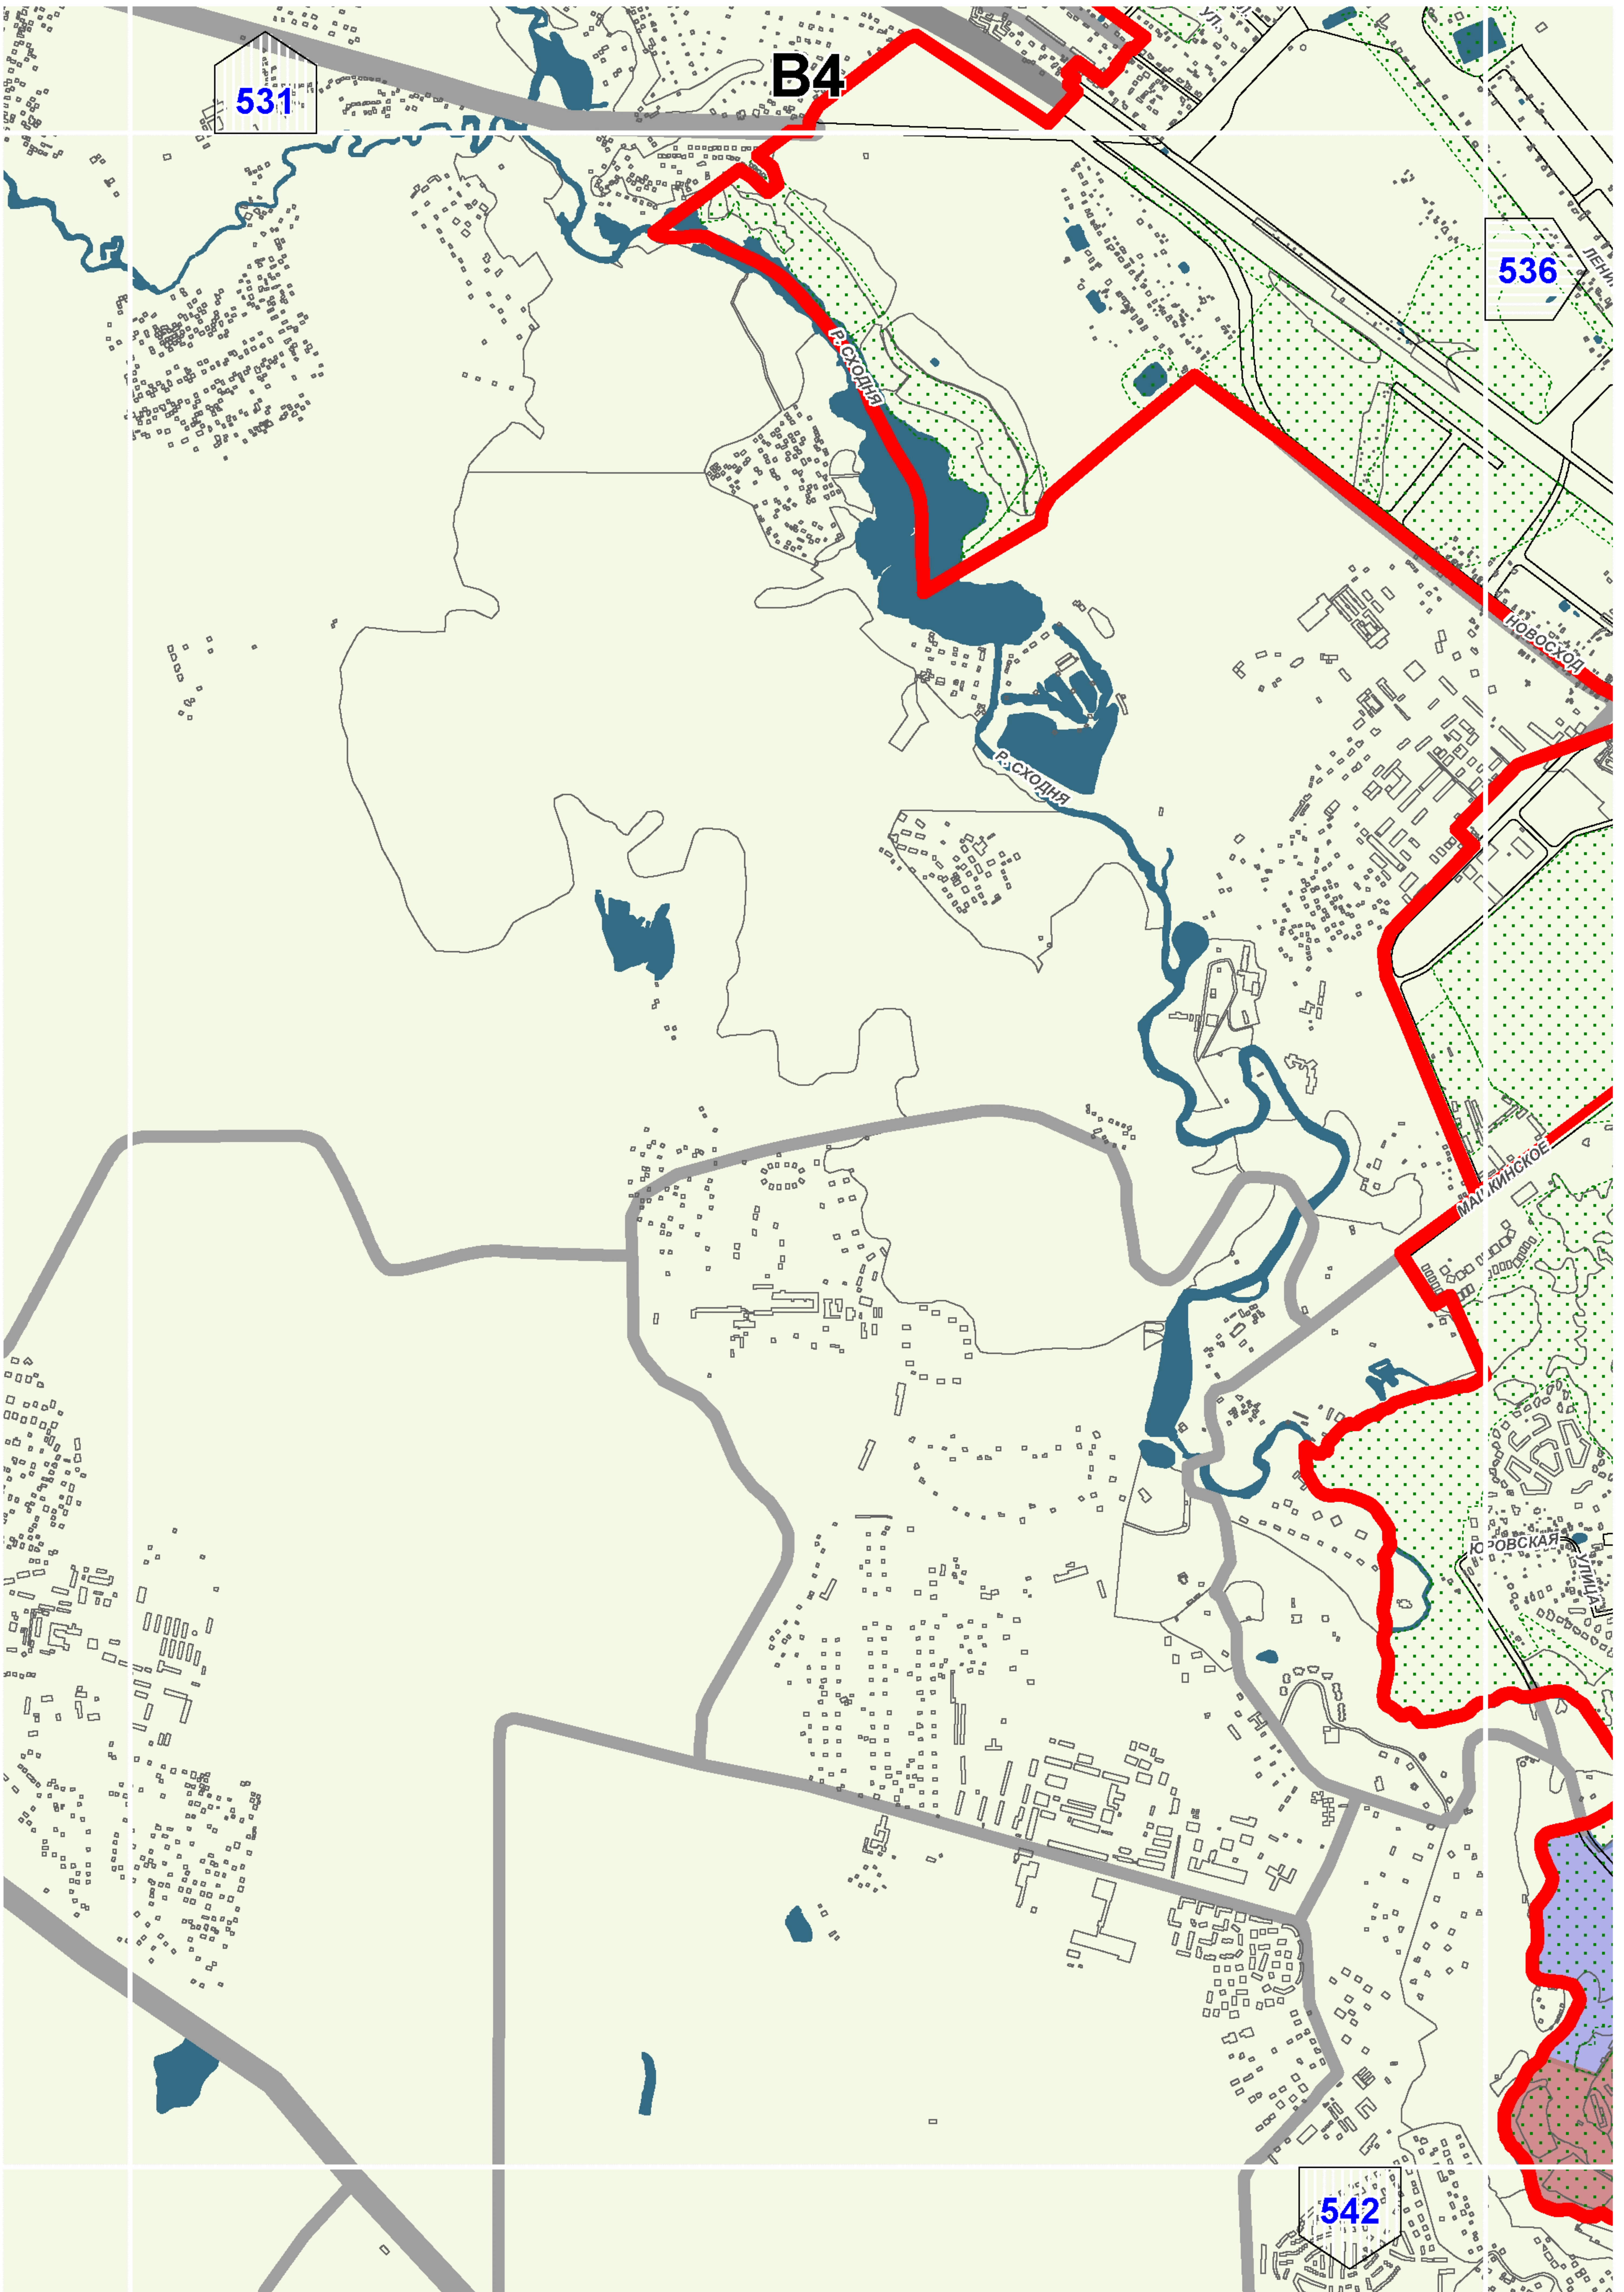

Территории и зоны охраны объектов культурного наследия

Масштаб 1:25000

СХЕМА РАСПОЛОЖЕНИЯ ЛИСТОВ КАРТЫ

МАСШТАБ 1:25000

1

- НОМЕР СТРАНИЦЫ АТЛАСА, НА КОТОРОЙ РАСПОЛОЖЕН
СООТВЕТСТВУЮЩИЙ ЛИСТ КАРТЫ

УСЛОВНЫЕ ОБОЗНАЧЕНИЯ:**ОБЪЕКТЫ КУЛЬТУРНОГО НАСЛЕДИЯ**

- федерального значения

- регионального значения

- выявленные объекты культурного наследия

- объекты культурного наследия, требующие установления

- территорий объектов культурного наследия

- охранных зон объектов культурного наследия

- территорий и охранных зон объектов культурного наследия

ТЕРРИТОРИИ ОБЪЕКТОВ КУЛЬТУРНОГО НАСЛЕДИЯ

- установленные в предусмотренном порядке

ЗАПОВЕДНЫЕ ТЕРРИТОРИИ**ЗОНЫ ОХРАНЫ ОБЪЕКТОВ КУЛЬТУРНОГО НАСЛЕДИЯ**

B10

540

548

Лосиноостровский

538

П7

546

Восточное Дегунино