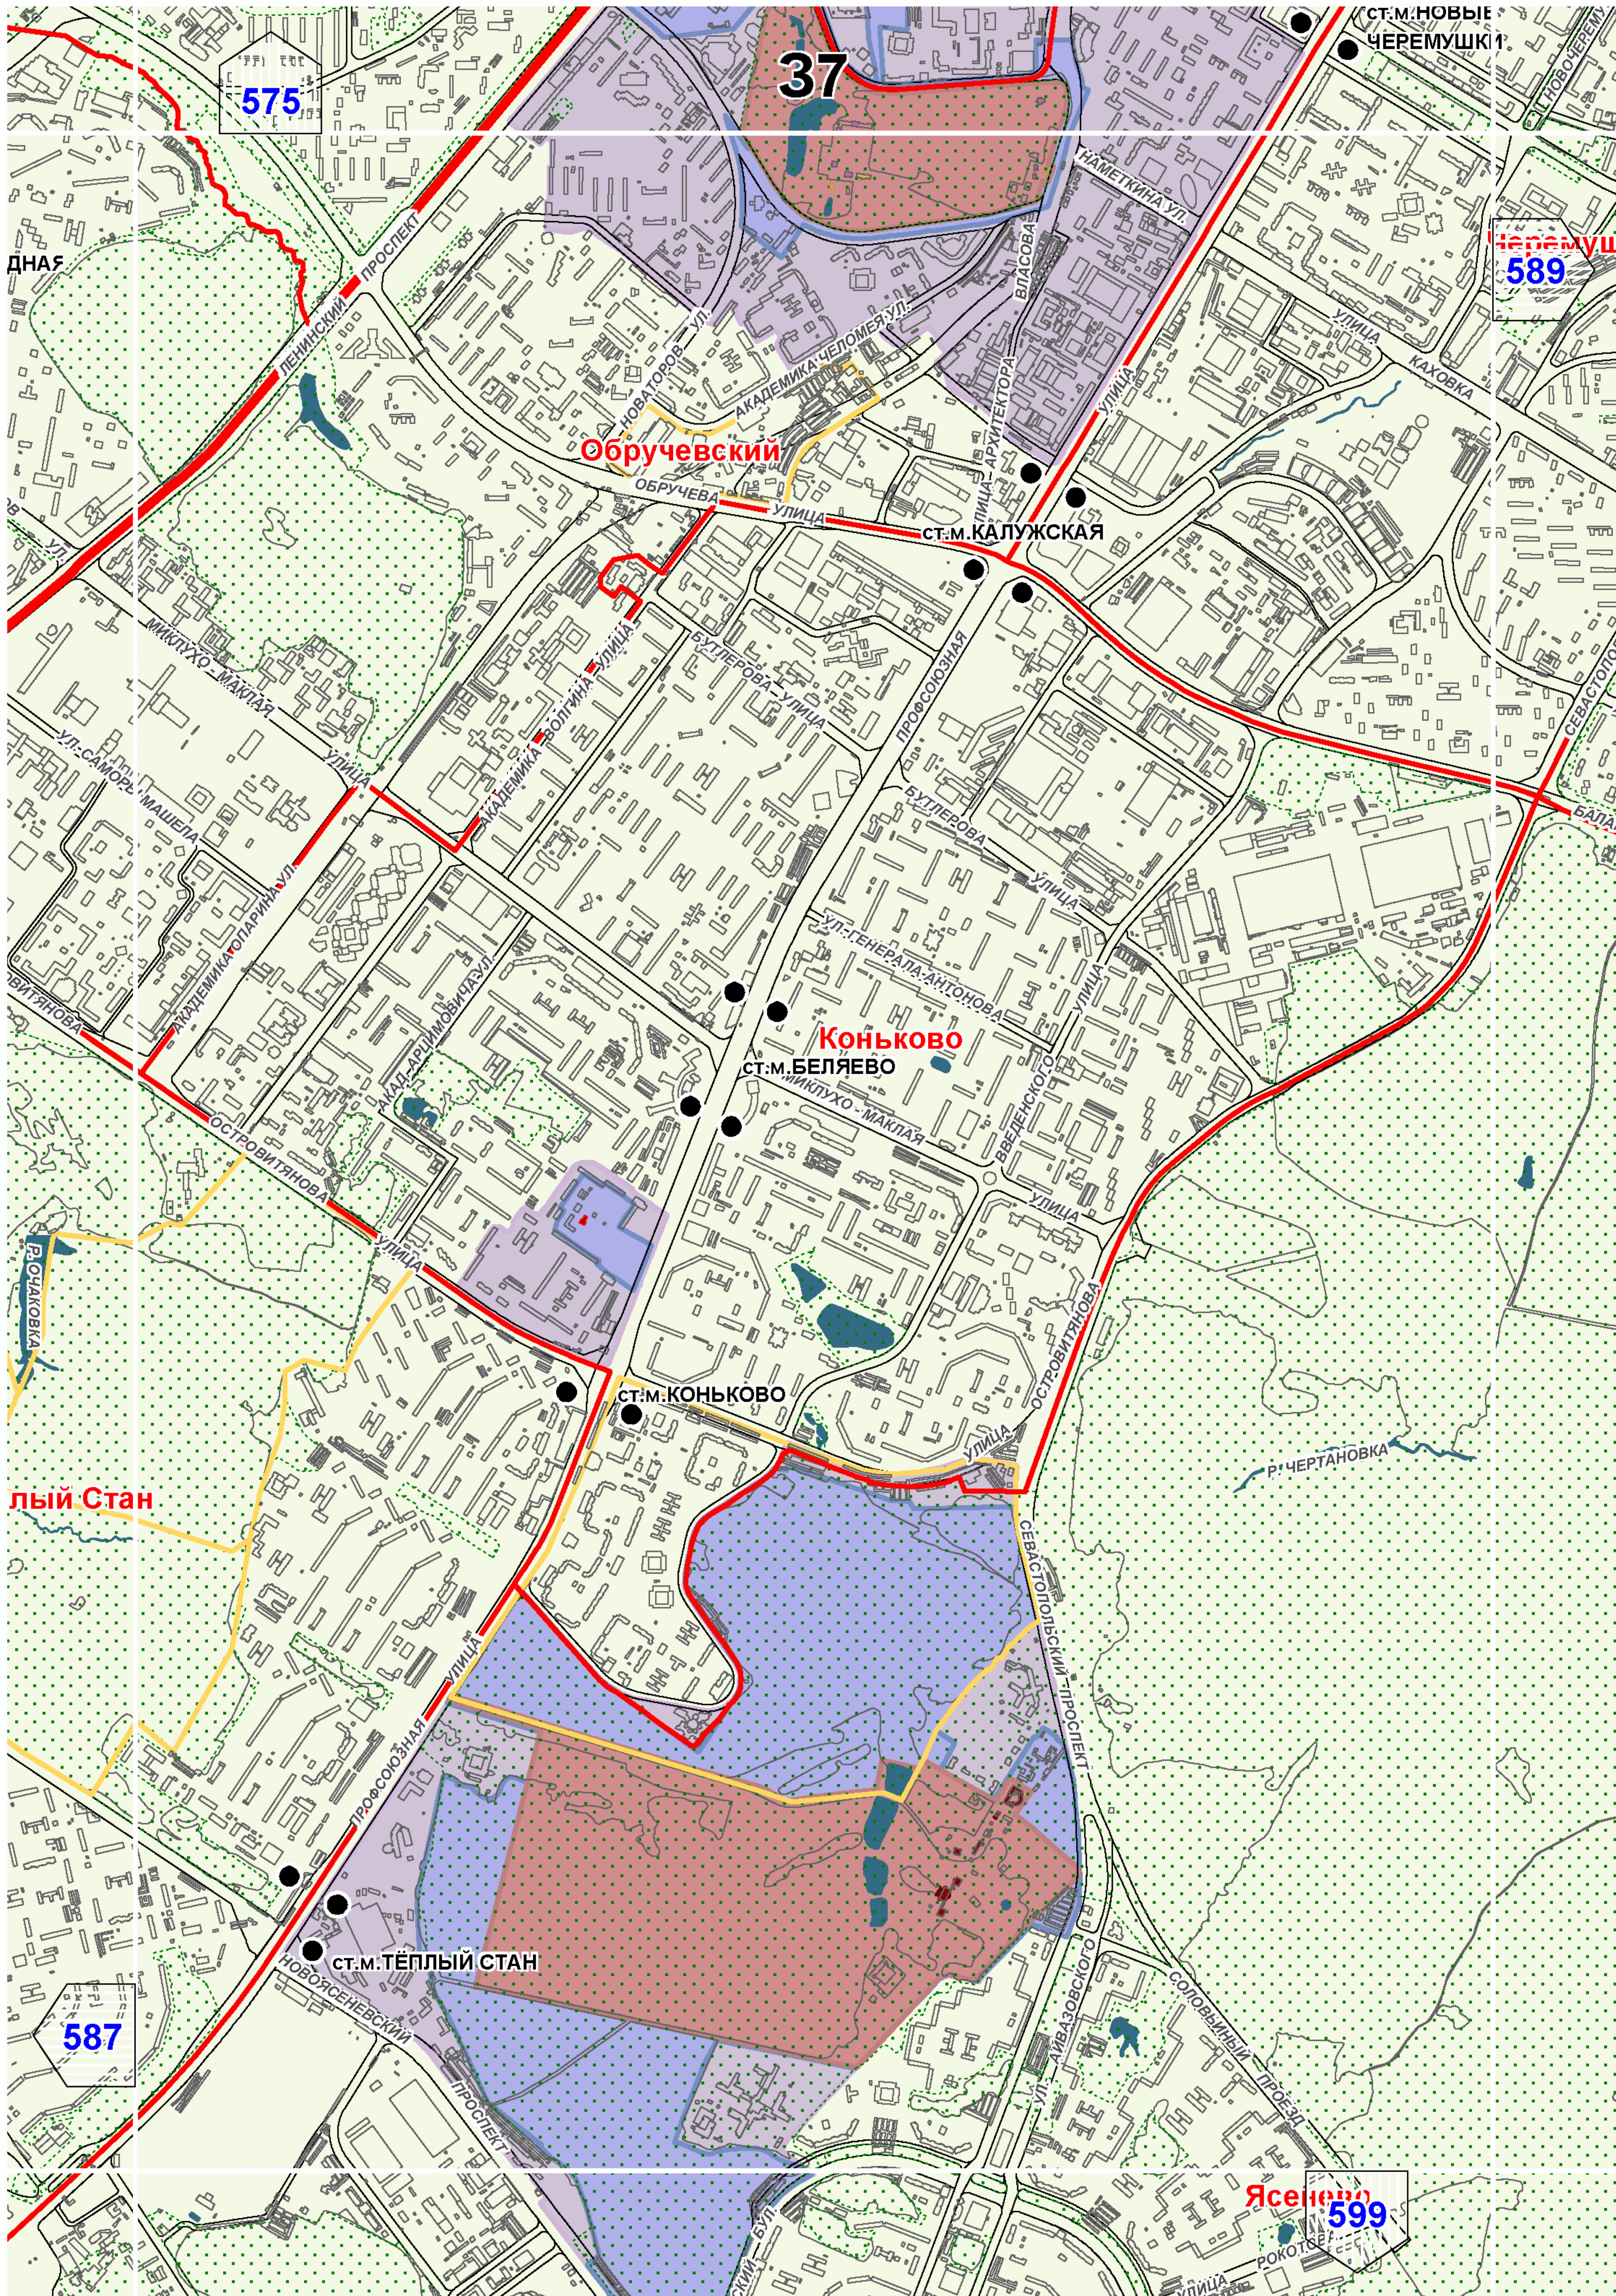

Территории и зоны охраны объектов культурного наследия

Масштаб 1:25000

СХЕМА РАСПОЛОЖЕНИЯ ЛИСТОВ КАРТЫ

МАСШТАБ 1:25000

1

- НОМЕР СТРАНИЦЫ АТЛАСА, НА КОТОРОЙ РАСПОЛОЖЕН
СООТВЕТСТВУЮЩИЙ ЛИСТ КАРТЫ

УСЛОВНЫЕ ОБОЗНАЧЕНИЯ:**ОБЪЕКТЫ КУЛЬТУРНОГО НАСЛЕДИЯ**

575

Очаково-Матвеевское

Проспект Вернадского

573

587

Тропарево-Никулино

СТ.М.ЮГО-ЗАПАДНАЯ

Теплый Стан