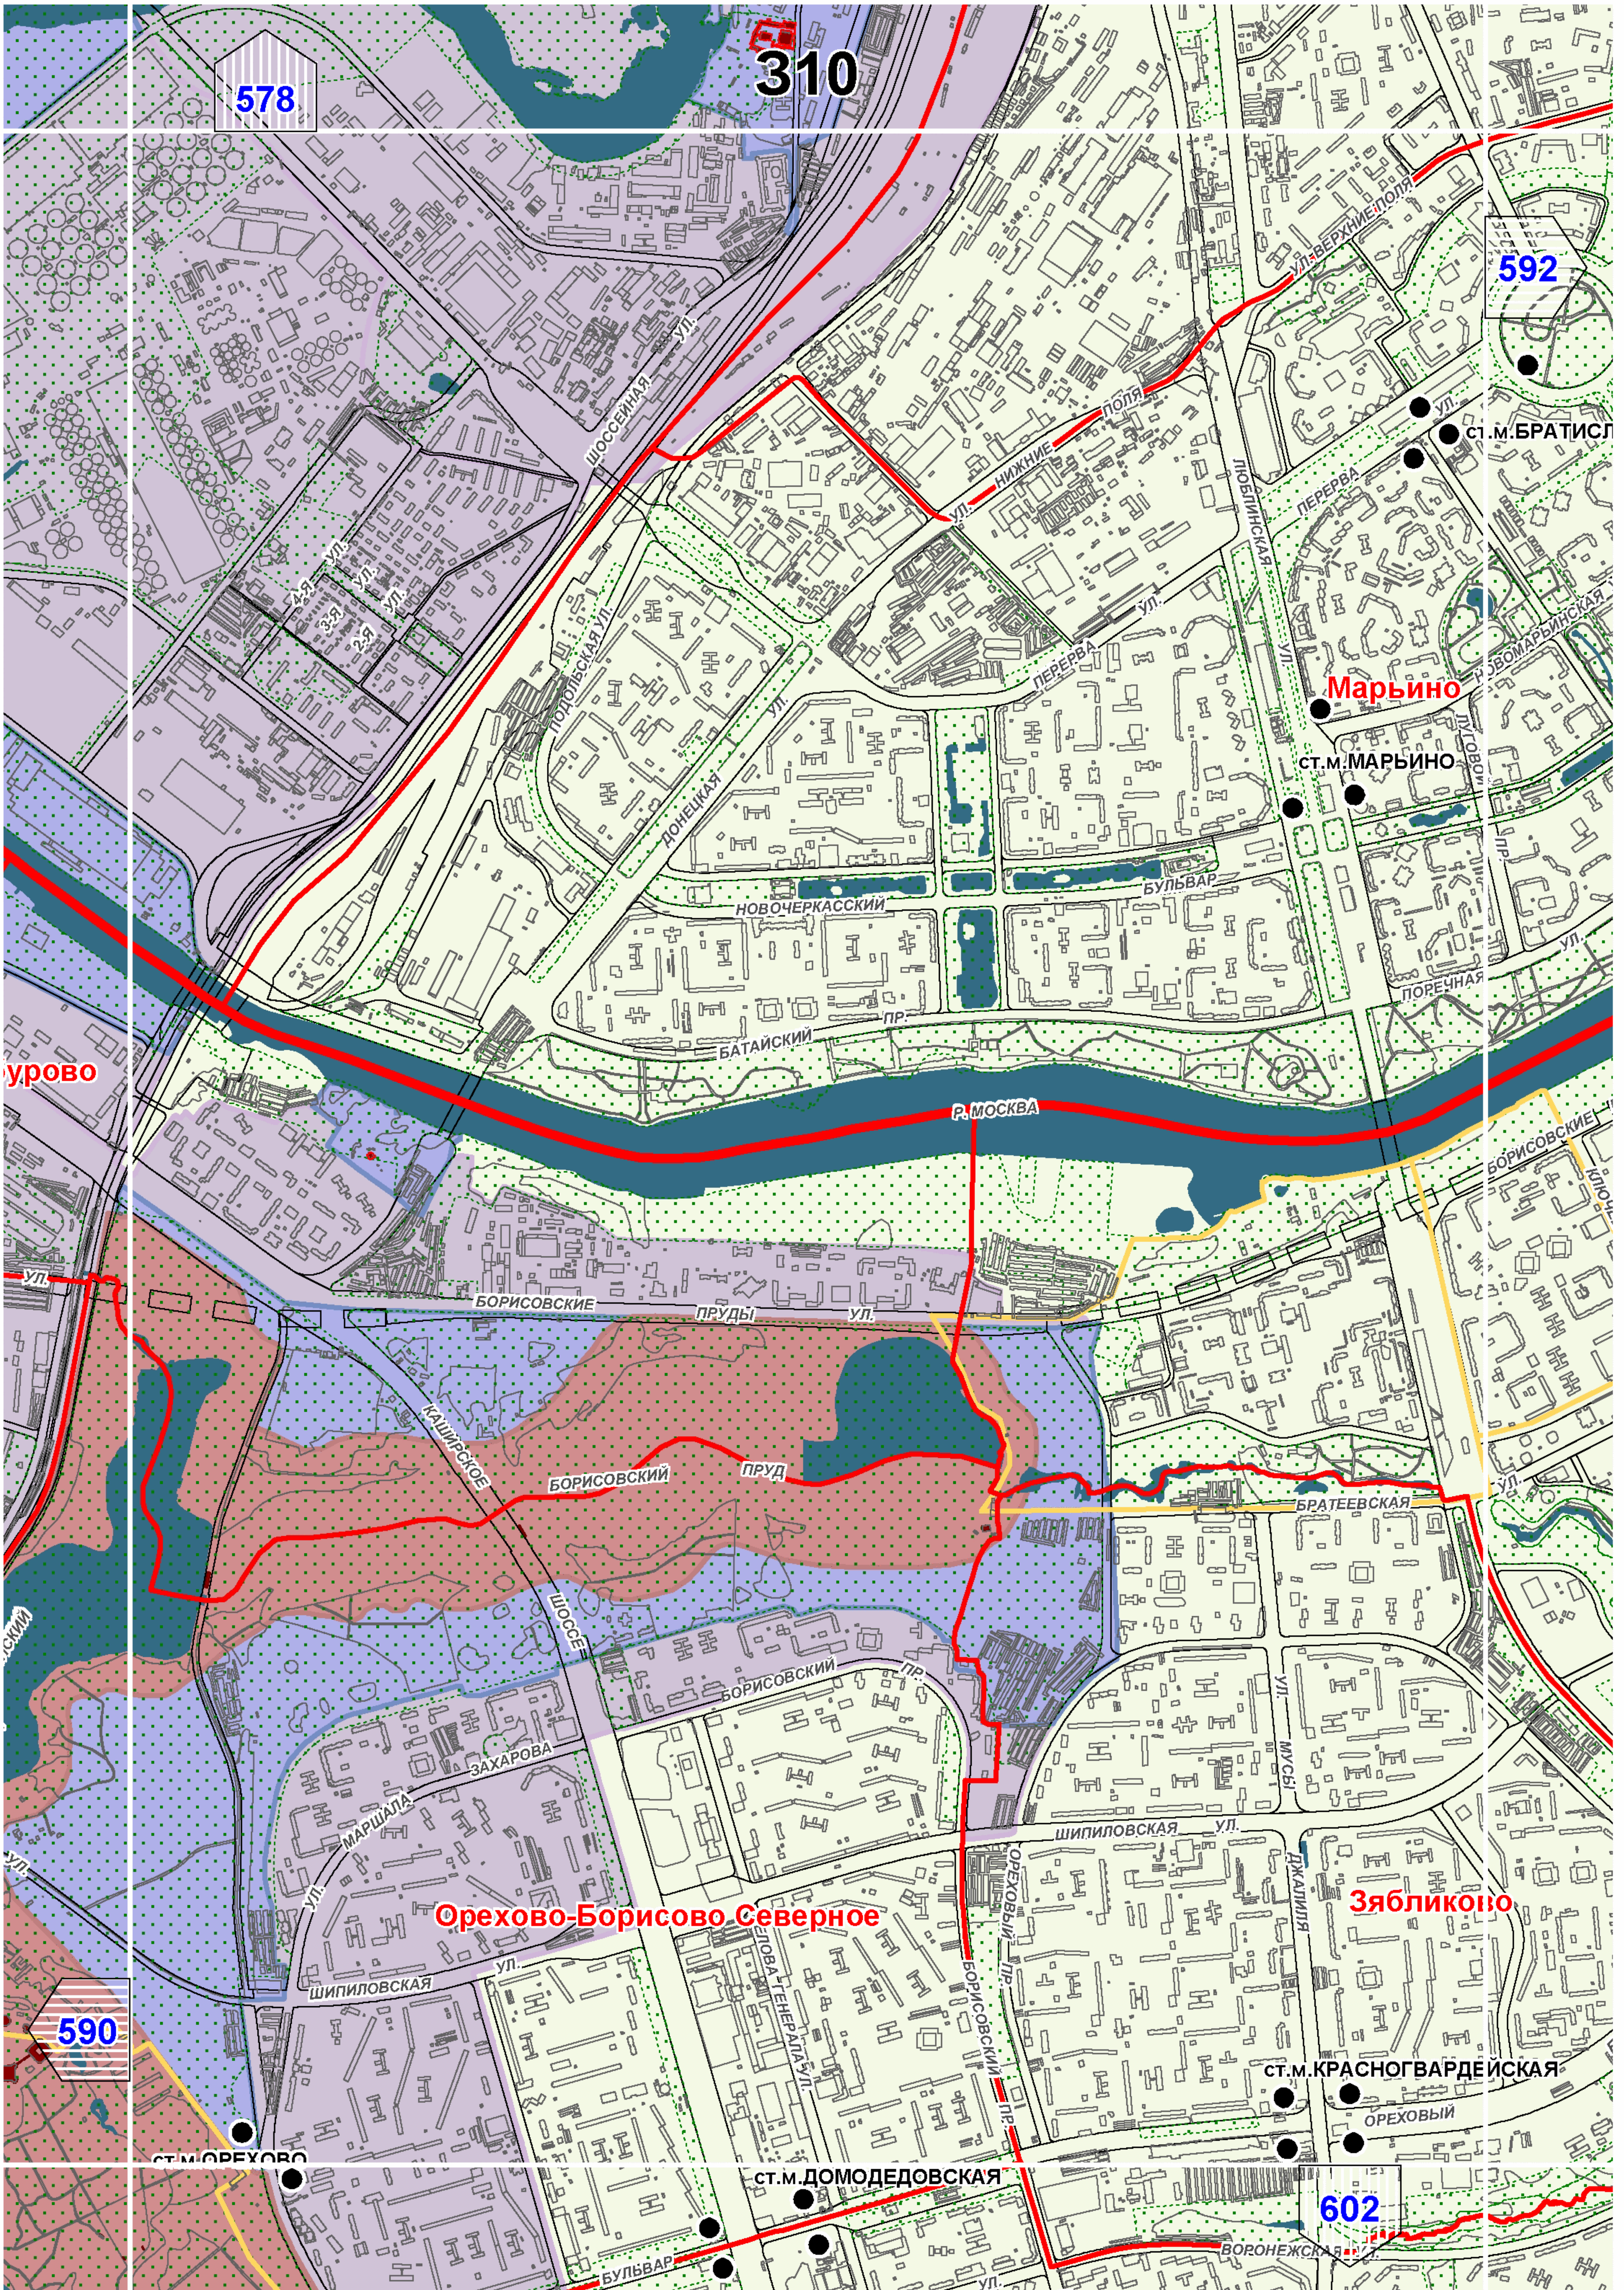

Территории и зоны охраны объектов культурного наследия

Масштаб 1:25000

СХЕМА РАСПОЛОЖЕНИЯ ЛИСТОВ КАРТЫ

МАСШТАБ 1:25000

1

- НОМЕР СТРАНИЦЫ АТЛАСА, НА КОТОРОЙ РАСПОЛОЖЕН
СООТВЕТСТВУЮЩИЙ ЛИСТ КАРТЫ

УСЛОВНЫЕ ОБОЗНАЧЕНИЯ:**ОБЪЕКТЫ КУЛЬТУРНОГО НАСЛЕДИЯ**

575

Очаково-Матвеевское

Проспект Вернадского

573

587

Тропарево-Никулино

СТ.М.ЮГО-ЗАПАДНАЯ

Теплый Стан