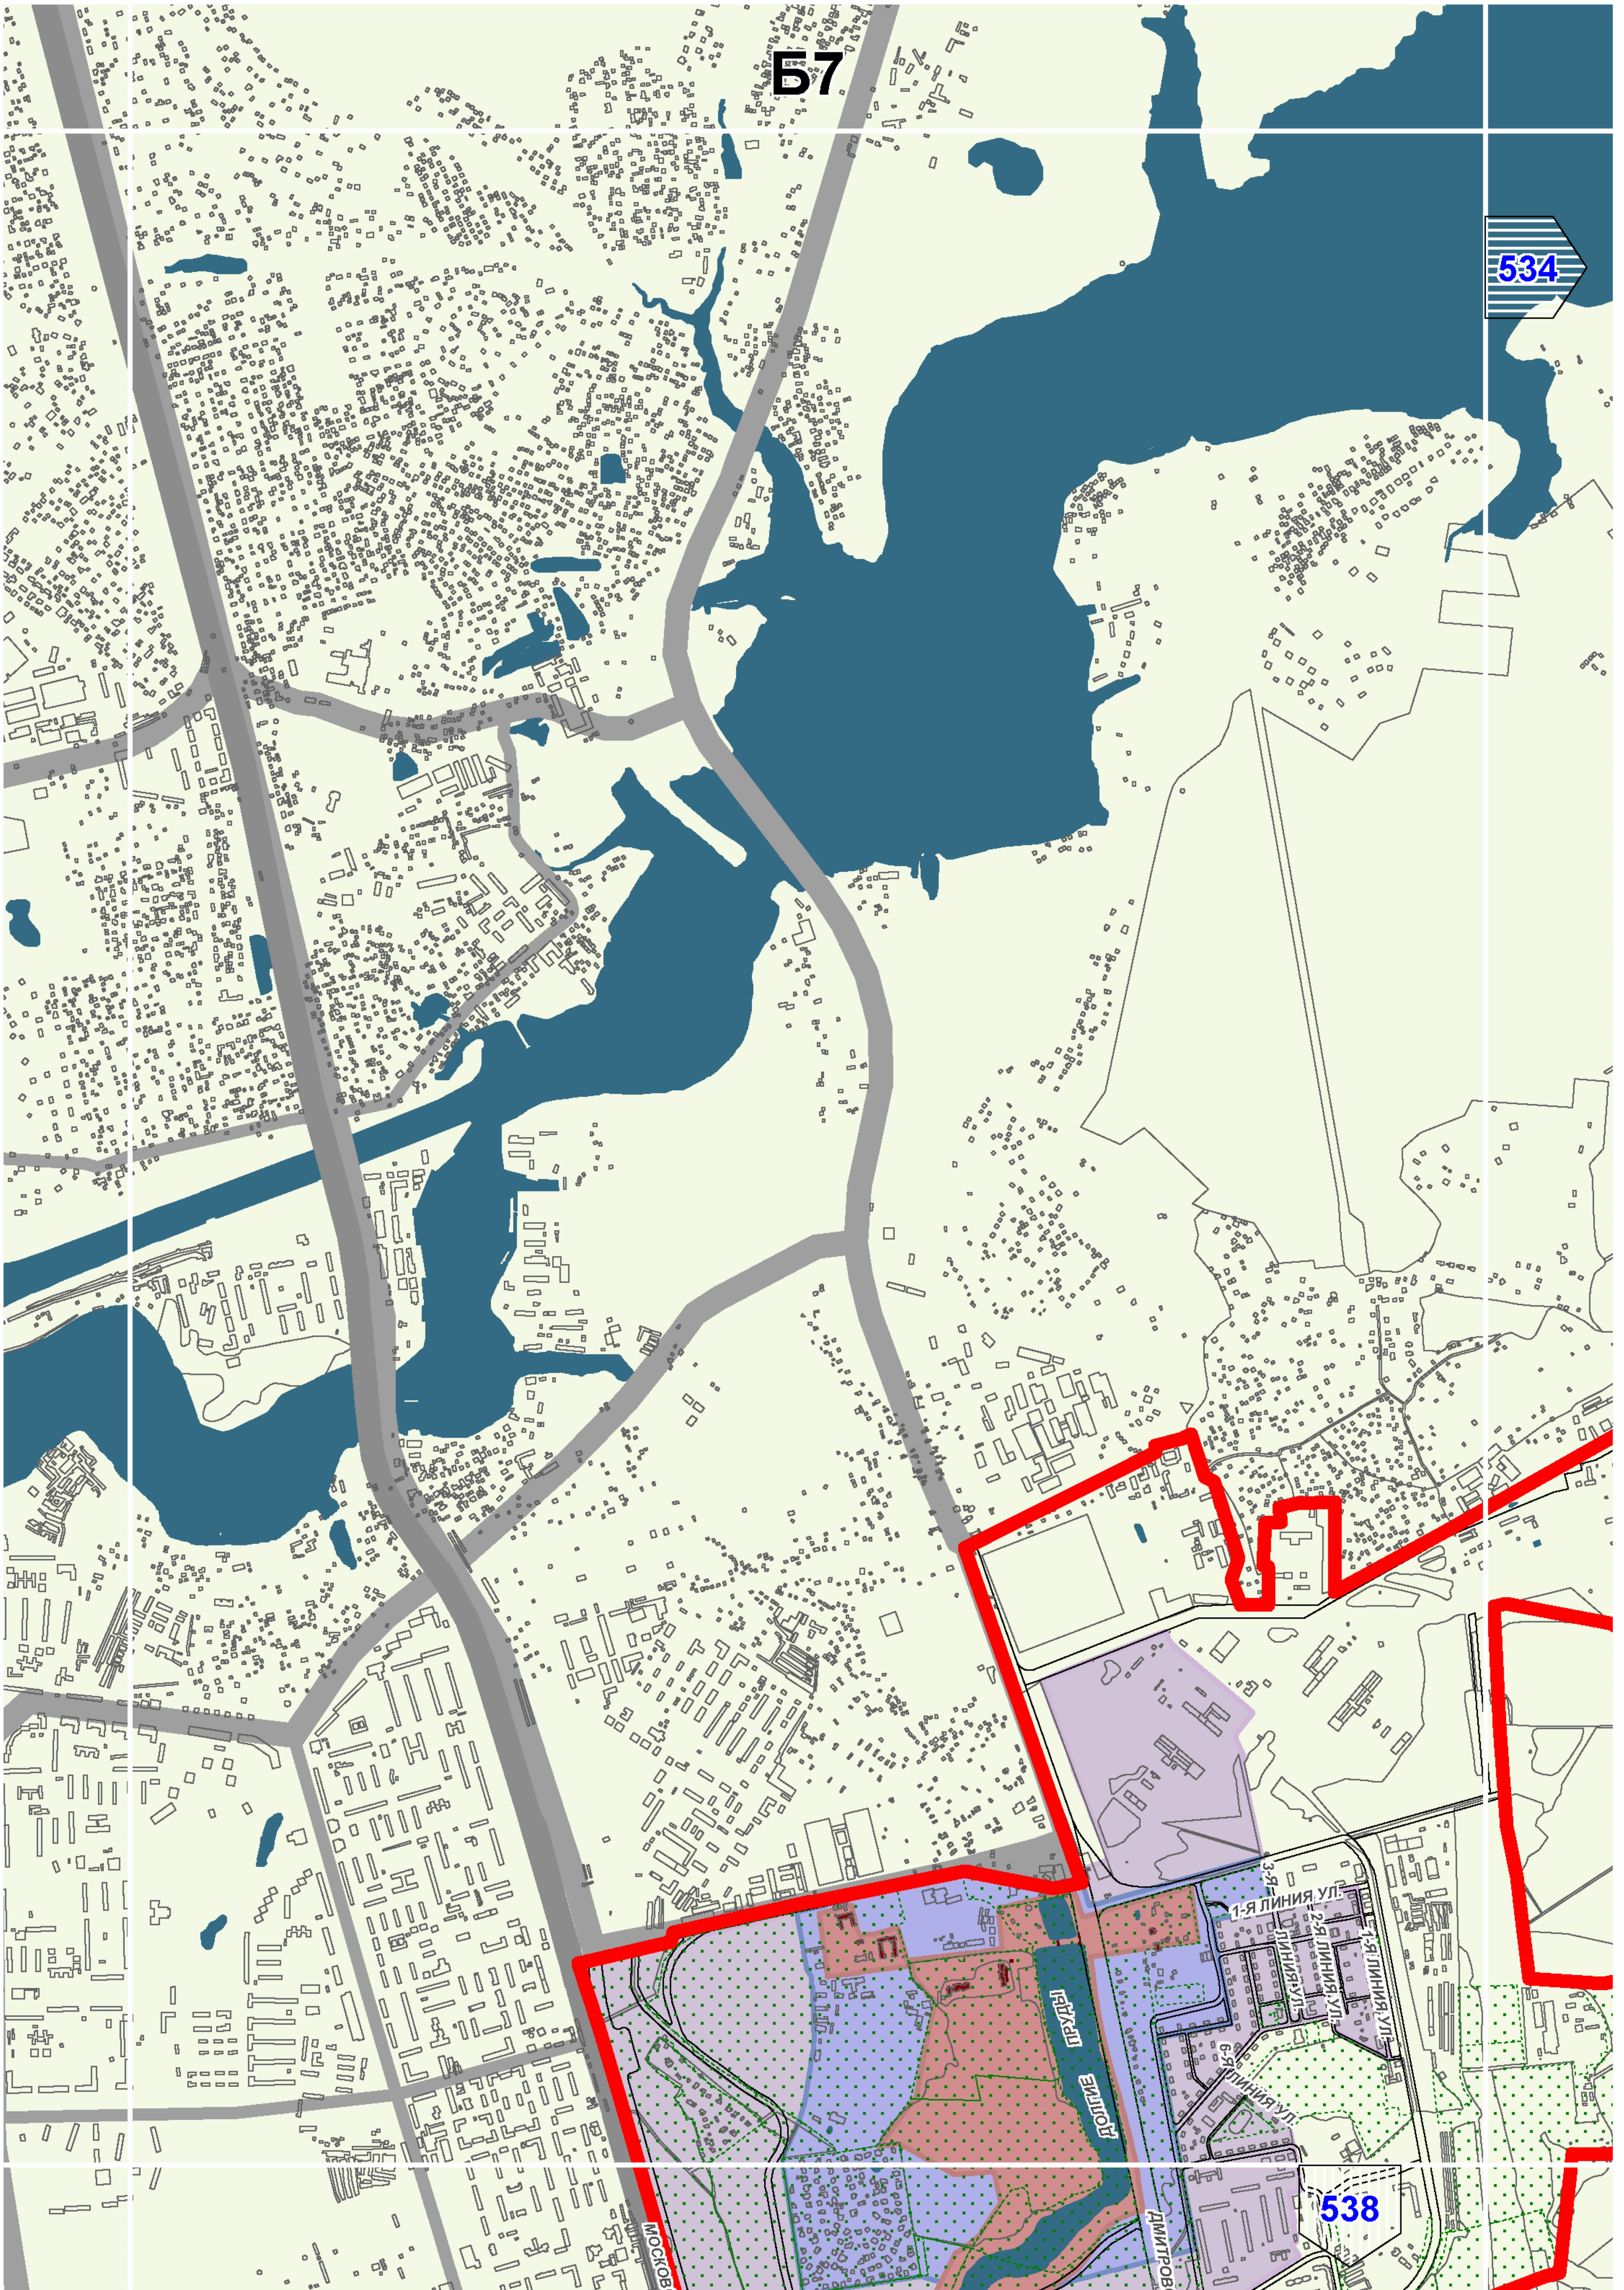

Территории и зоны охраны объектов культурного наследия

Масштаб 1:25000

СХЕМА РАСПОЛОЖЕНИЯ ЛИСТОВ КАРТЫ

МАСШТАБ 1:25000

1

- НОМЕР СТРАНИЦЫ АТЛАСА, НА КОТОРОЙ РАСПОЛОЖЕН
СООТВЕТСТВУЮЩИЙ ЛИСТ КАРТЫ

УСЛОВНЫЕ ОБОЗНАЧЕНИЯ:**ОБЪЕКТЫ КУЛЬТУРНОГО НАСЛЕДИЯ**

B10

540

548

Лосиноостровский

538

П7

546

Восточное Дегунино

Западное Дегунино

Бескудниковский

Головинский

Коптево

554

Войковский

544

Д6

575

Очаково-Матвеевское

Проспект Вернадского

573

587

Тропарево-Никулино

СТ.М.ЮГО-ЗАПАДНАЯ

Теплый Стан