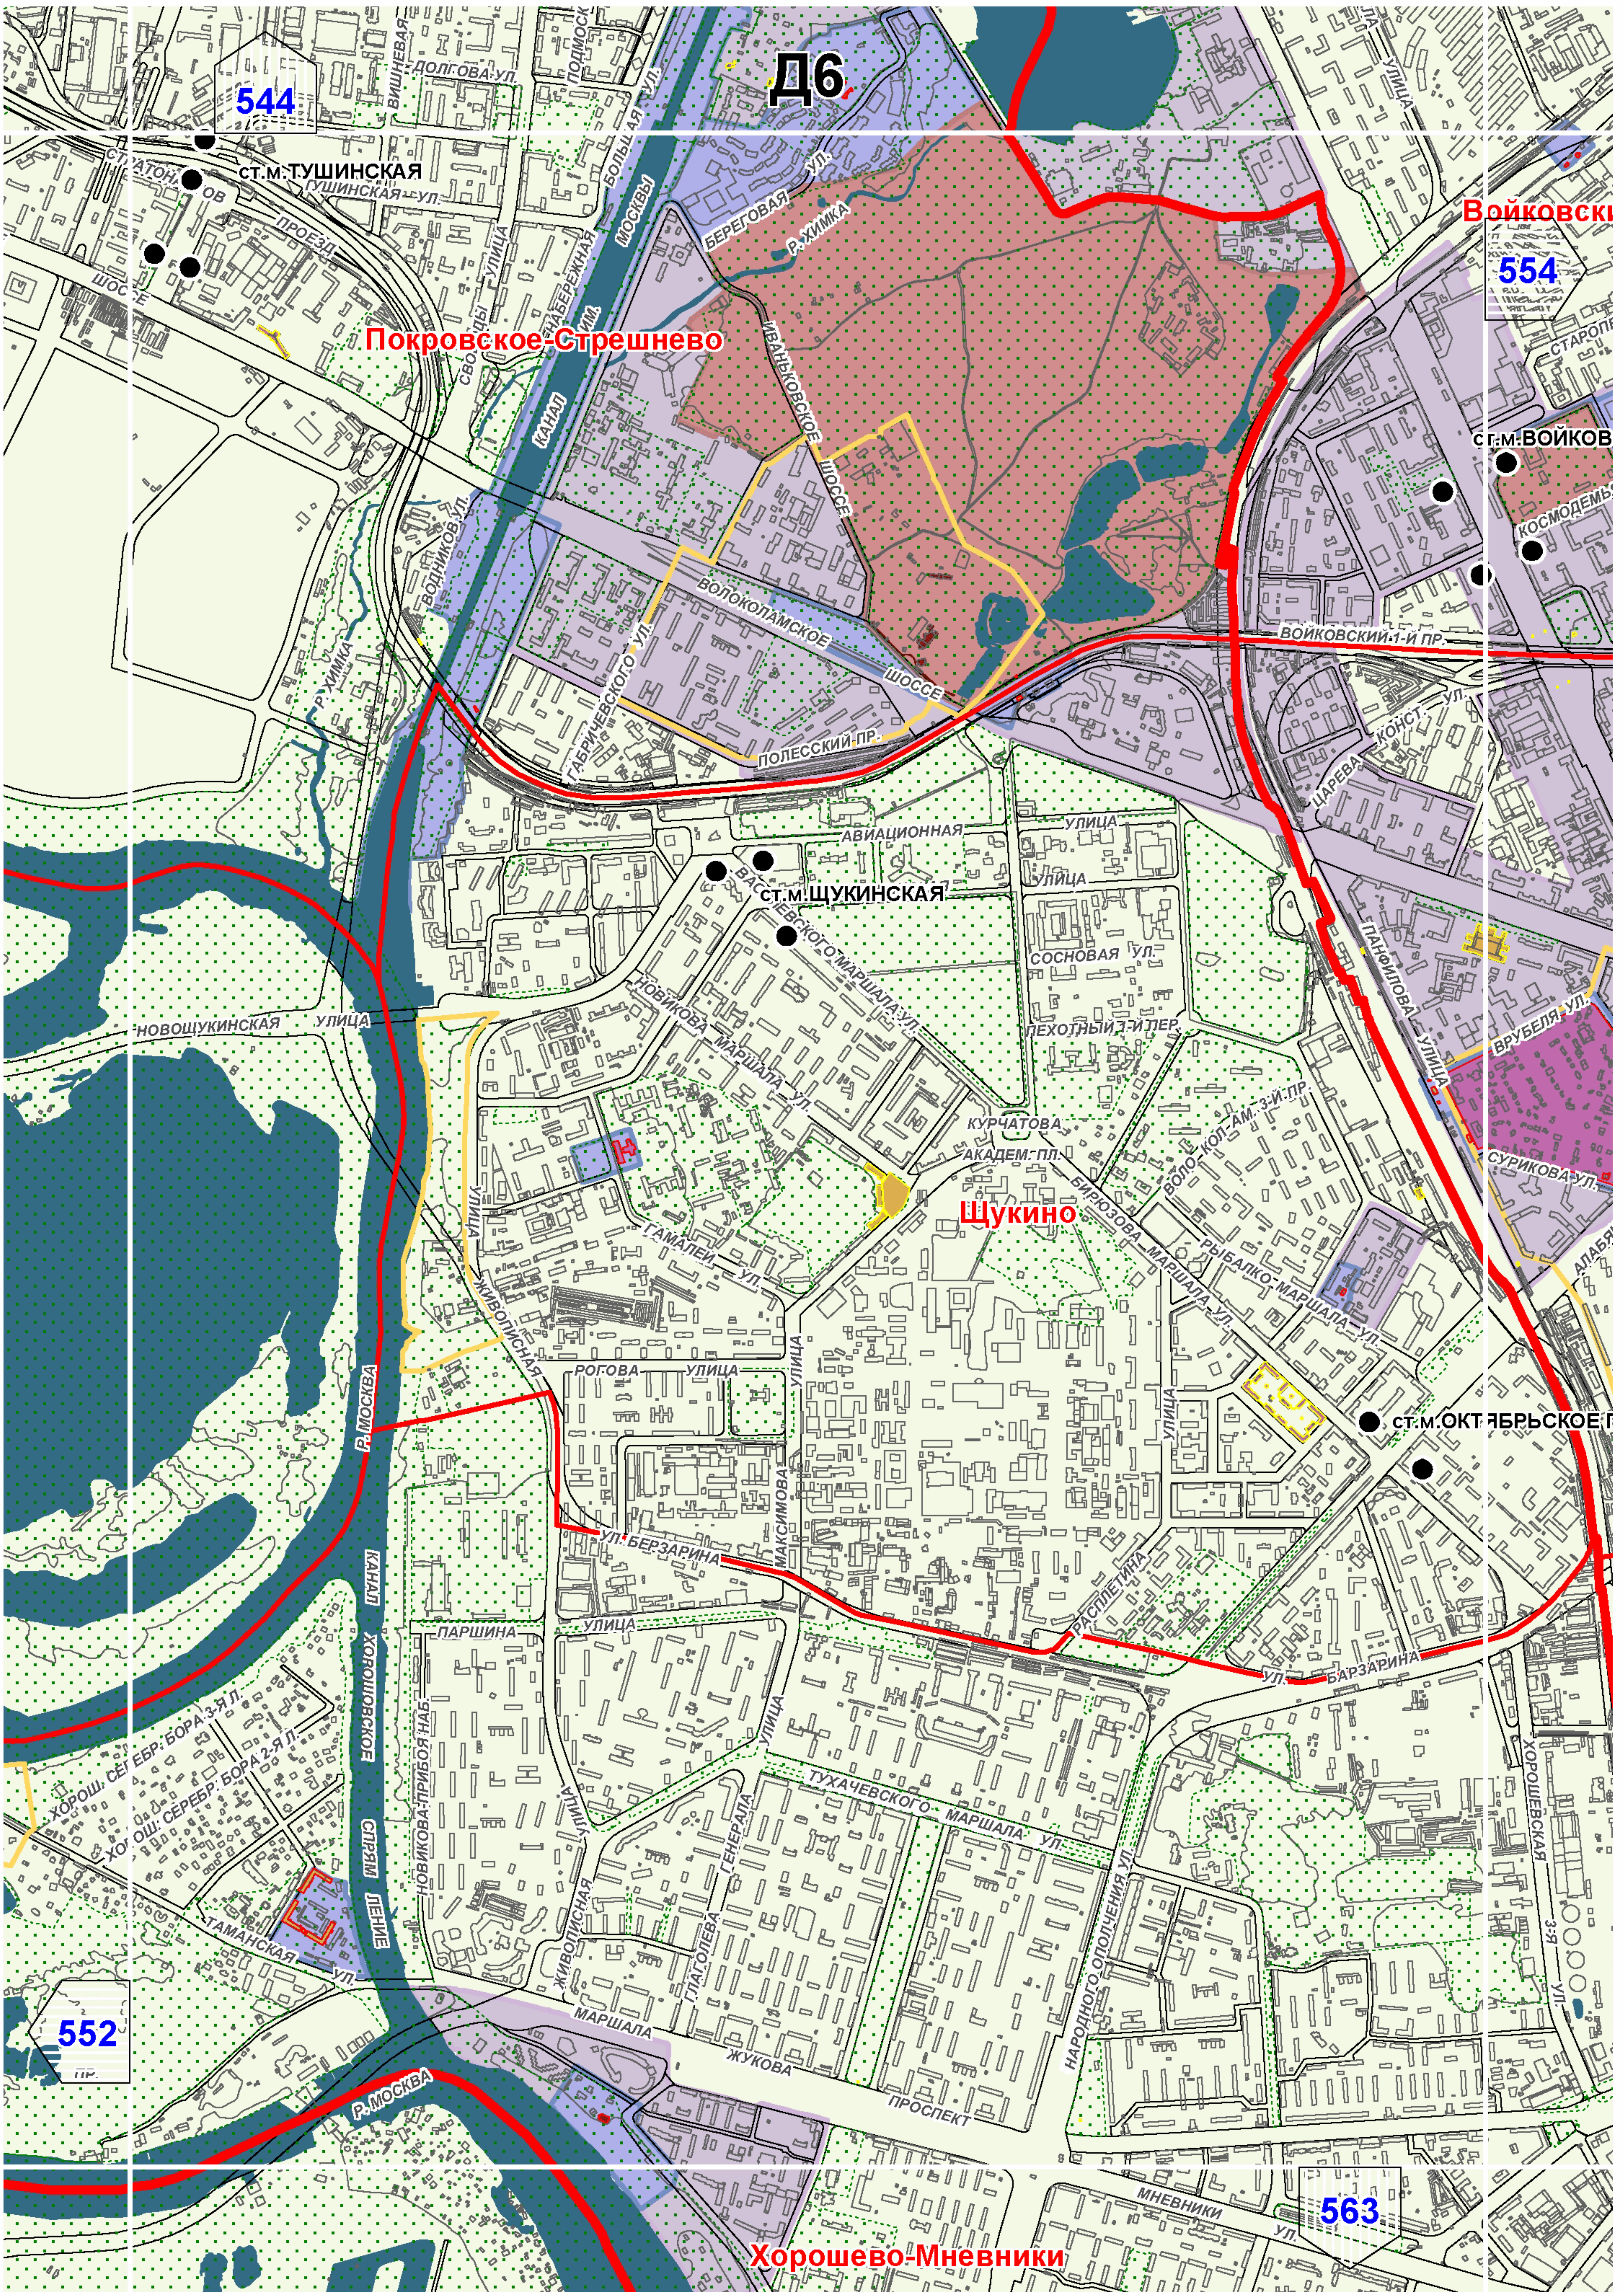

544

Д6

Покровское-Стрешнево

Войковский

554

Ст. м. Войков

Щукино

Ст. м. Октябрьское

552

563

Хорошево-Мневники