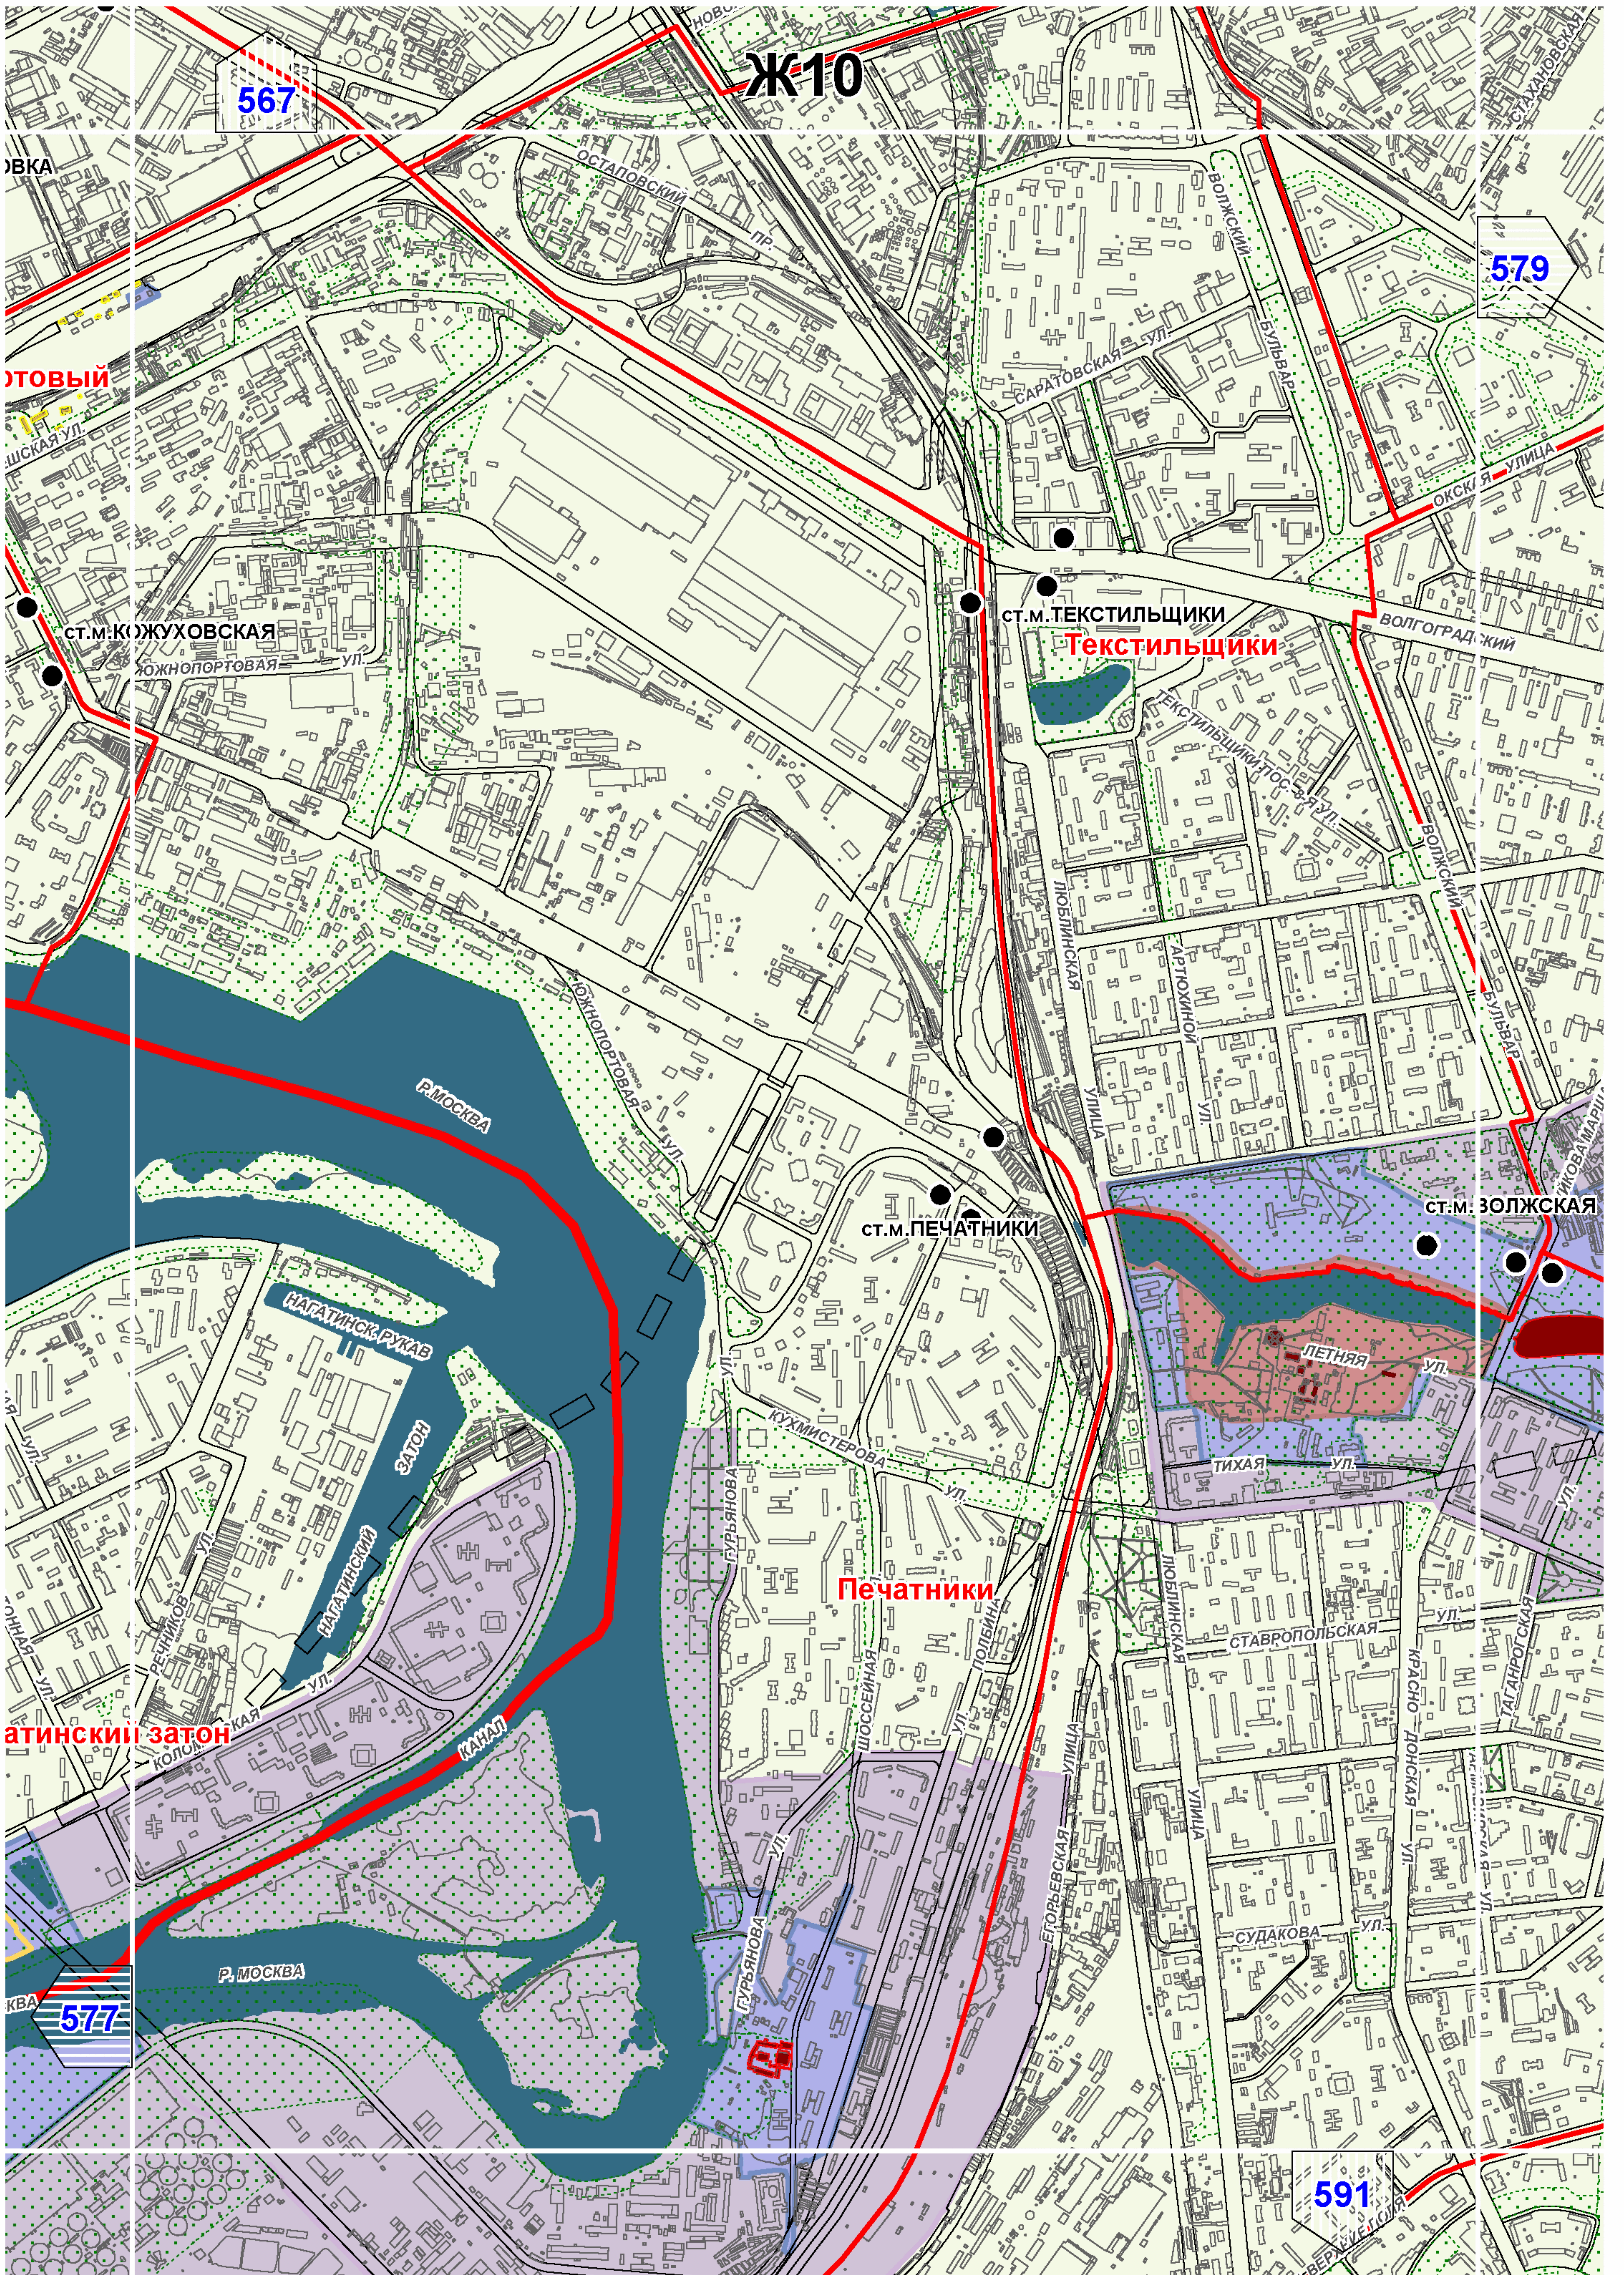

Территории и зоны охраны объектов культурного наследия

Масштаб 1:25000

СХЕМА РАСПОЛОЖЕНИЯ ЛИСТОВ КАРТЫ

МАСШТАБ 1:25000

1

- НОМЕР СТРАНИЦЫ АТЛАСА, НА КОТОРОЙ РАСПОЛОЖЕН
СООТВЕТСТВУЮЩИЙ ЛИСТ КАРТЫ

УСЛОВНЫЕ ОБОЗНАЧЕНИЯ:**ОБЪЕКТЫ КУЛЬТУРНОГО НАСЛЕДИЯ**

575

Очаково-Матвеевское

Проспект Вернадского

573

587

Тропарево-Никулино

СТ.М.ЮГО-ЗАПАДНАЯ

Теплый Стан