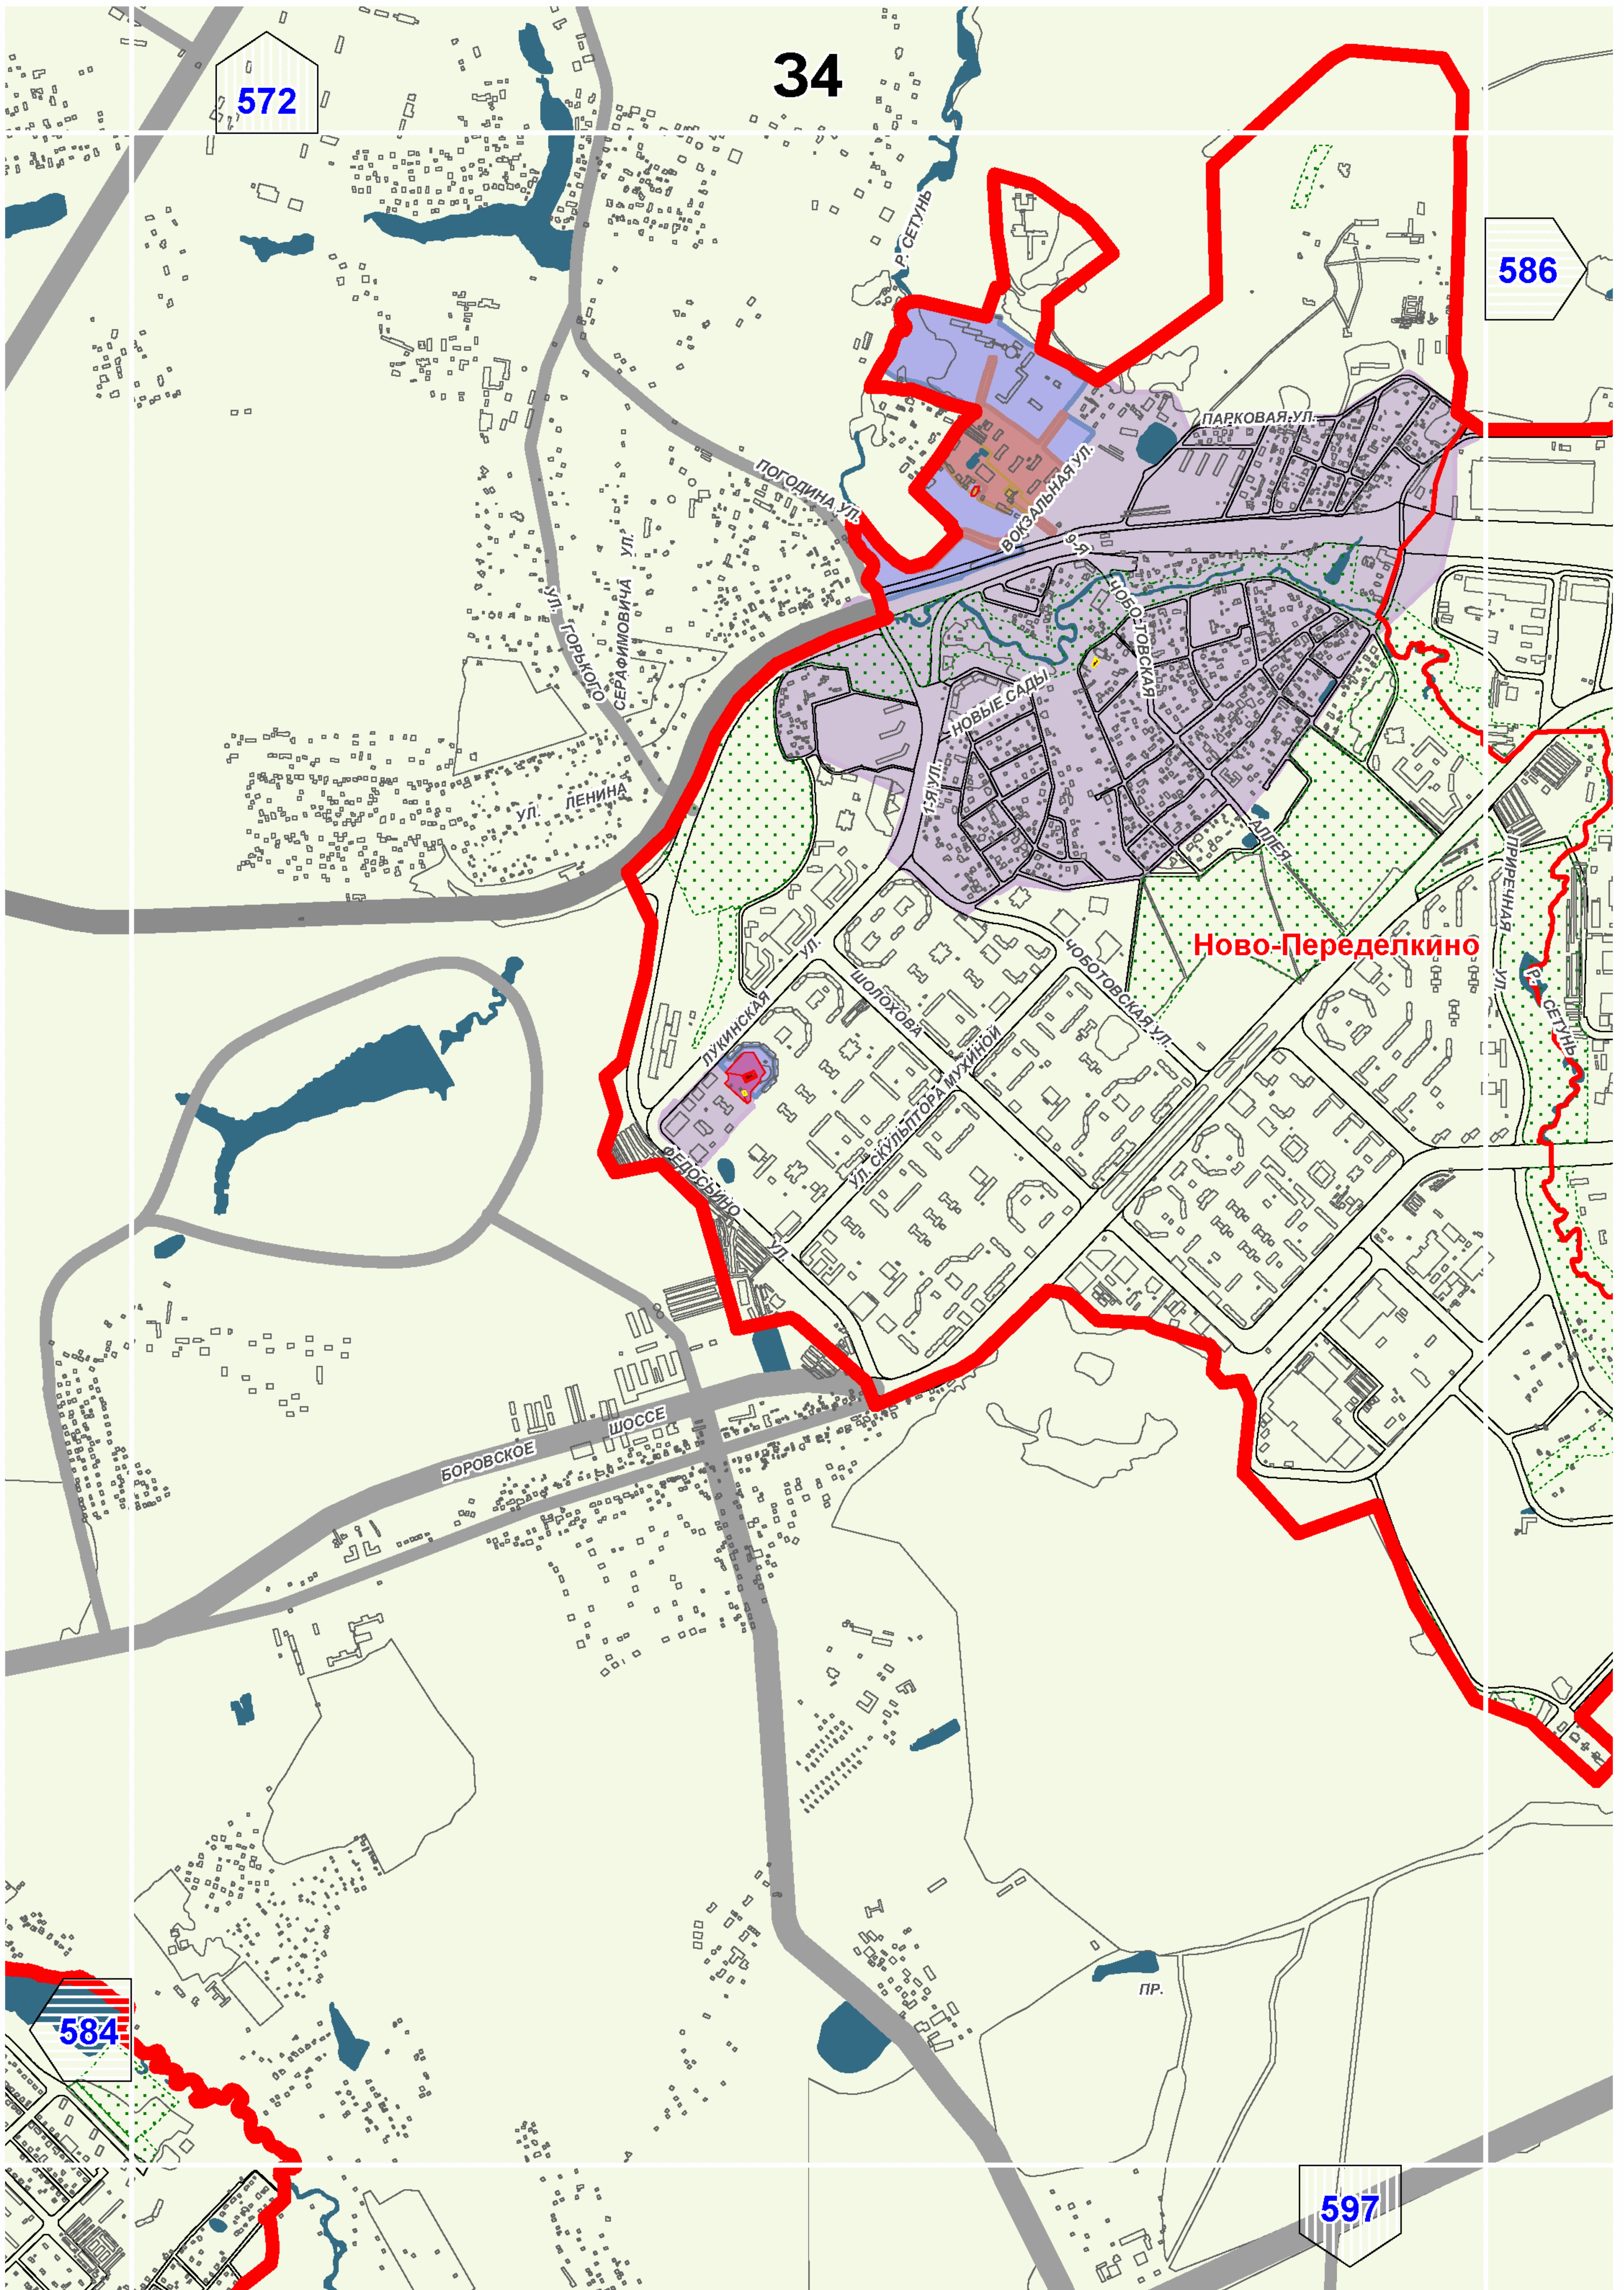

Территории и зоны охраны объектов культурного наследия

Масштаб 1:25000

СХЕМА РАСПОЛОЖЕНИЯ ЛИСТОВ КАРТЫ

МАСШТАБ 1:25000

1

- НОМЕР СТРАНИЦЫ АТЛАСА, НА КОТОРОЙ РАСПОЛОЖЕН
СООТВЕТСТВУЮЩИЙ ЛИСТ КАРТЫ

УСЛОВНЫЕ ОБОЗНАЧЕНИЯ:**ОБЪЕКТЫ КУЛЬТУРНОГО НАСЛЕДИЯ**

- территорий и охранных зон объектов культурного наследия

ТЕРРИТОРИИ ОБЪЕКТОВ КУЛЬТУРНОГО НАСЛЕДИЯ

- установленные в предусмотренном порядке

ЗАПОВЕДНЫЕ ТЕРРИТОРИИ**ЗОНЫ ОХРАНЫ ОБЪЕКТОВ КУЛЬТУРНОГО НАСЛЕДИЯ**

575

Очаково-Матвеевское

Проспект Вернадского

573

587

Тропарево-Никулино

СТ.М.ЮГО-ЗАПАДНАЯ

Теплый Стан