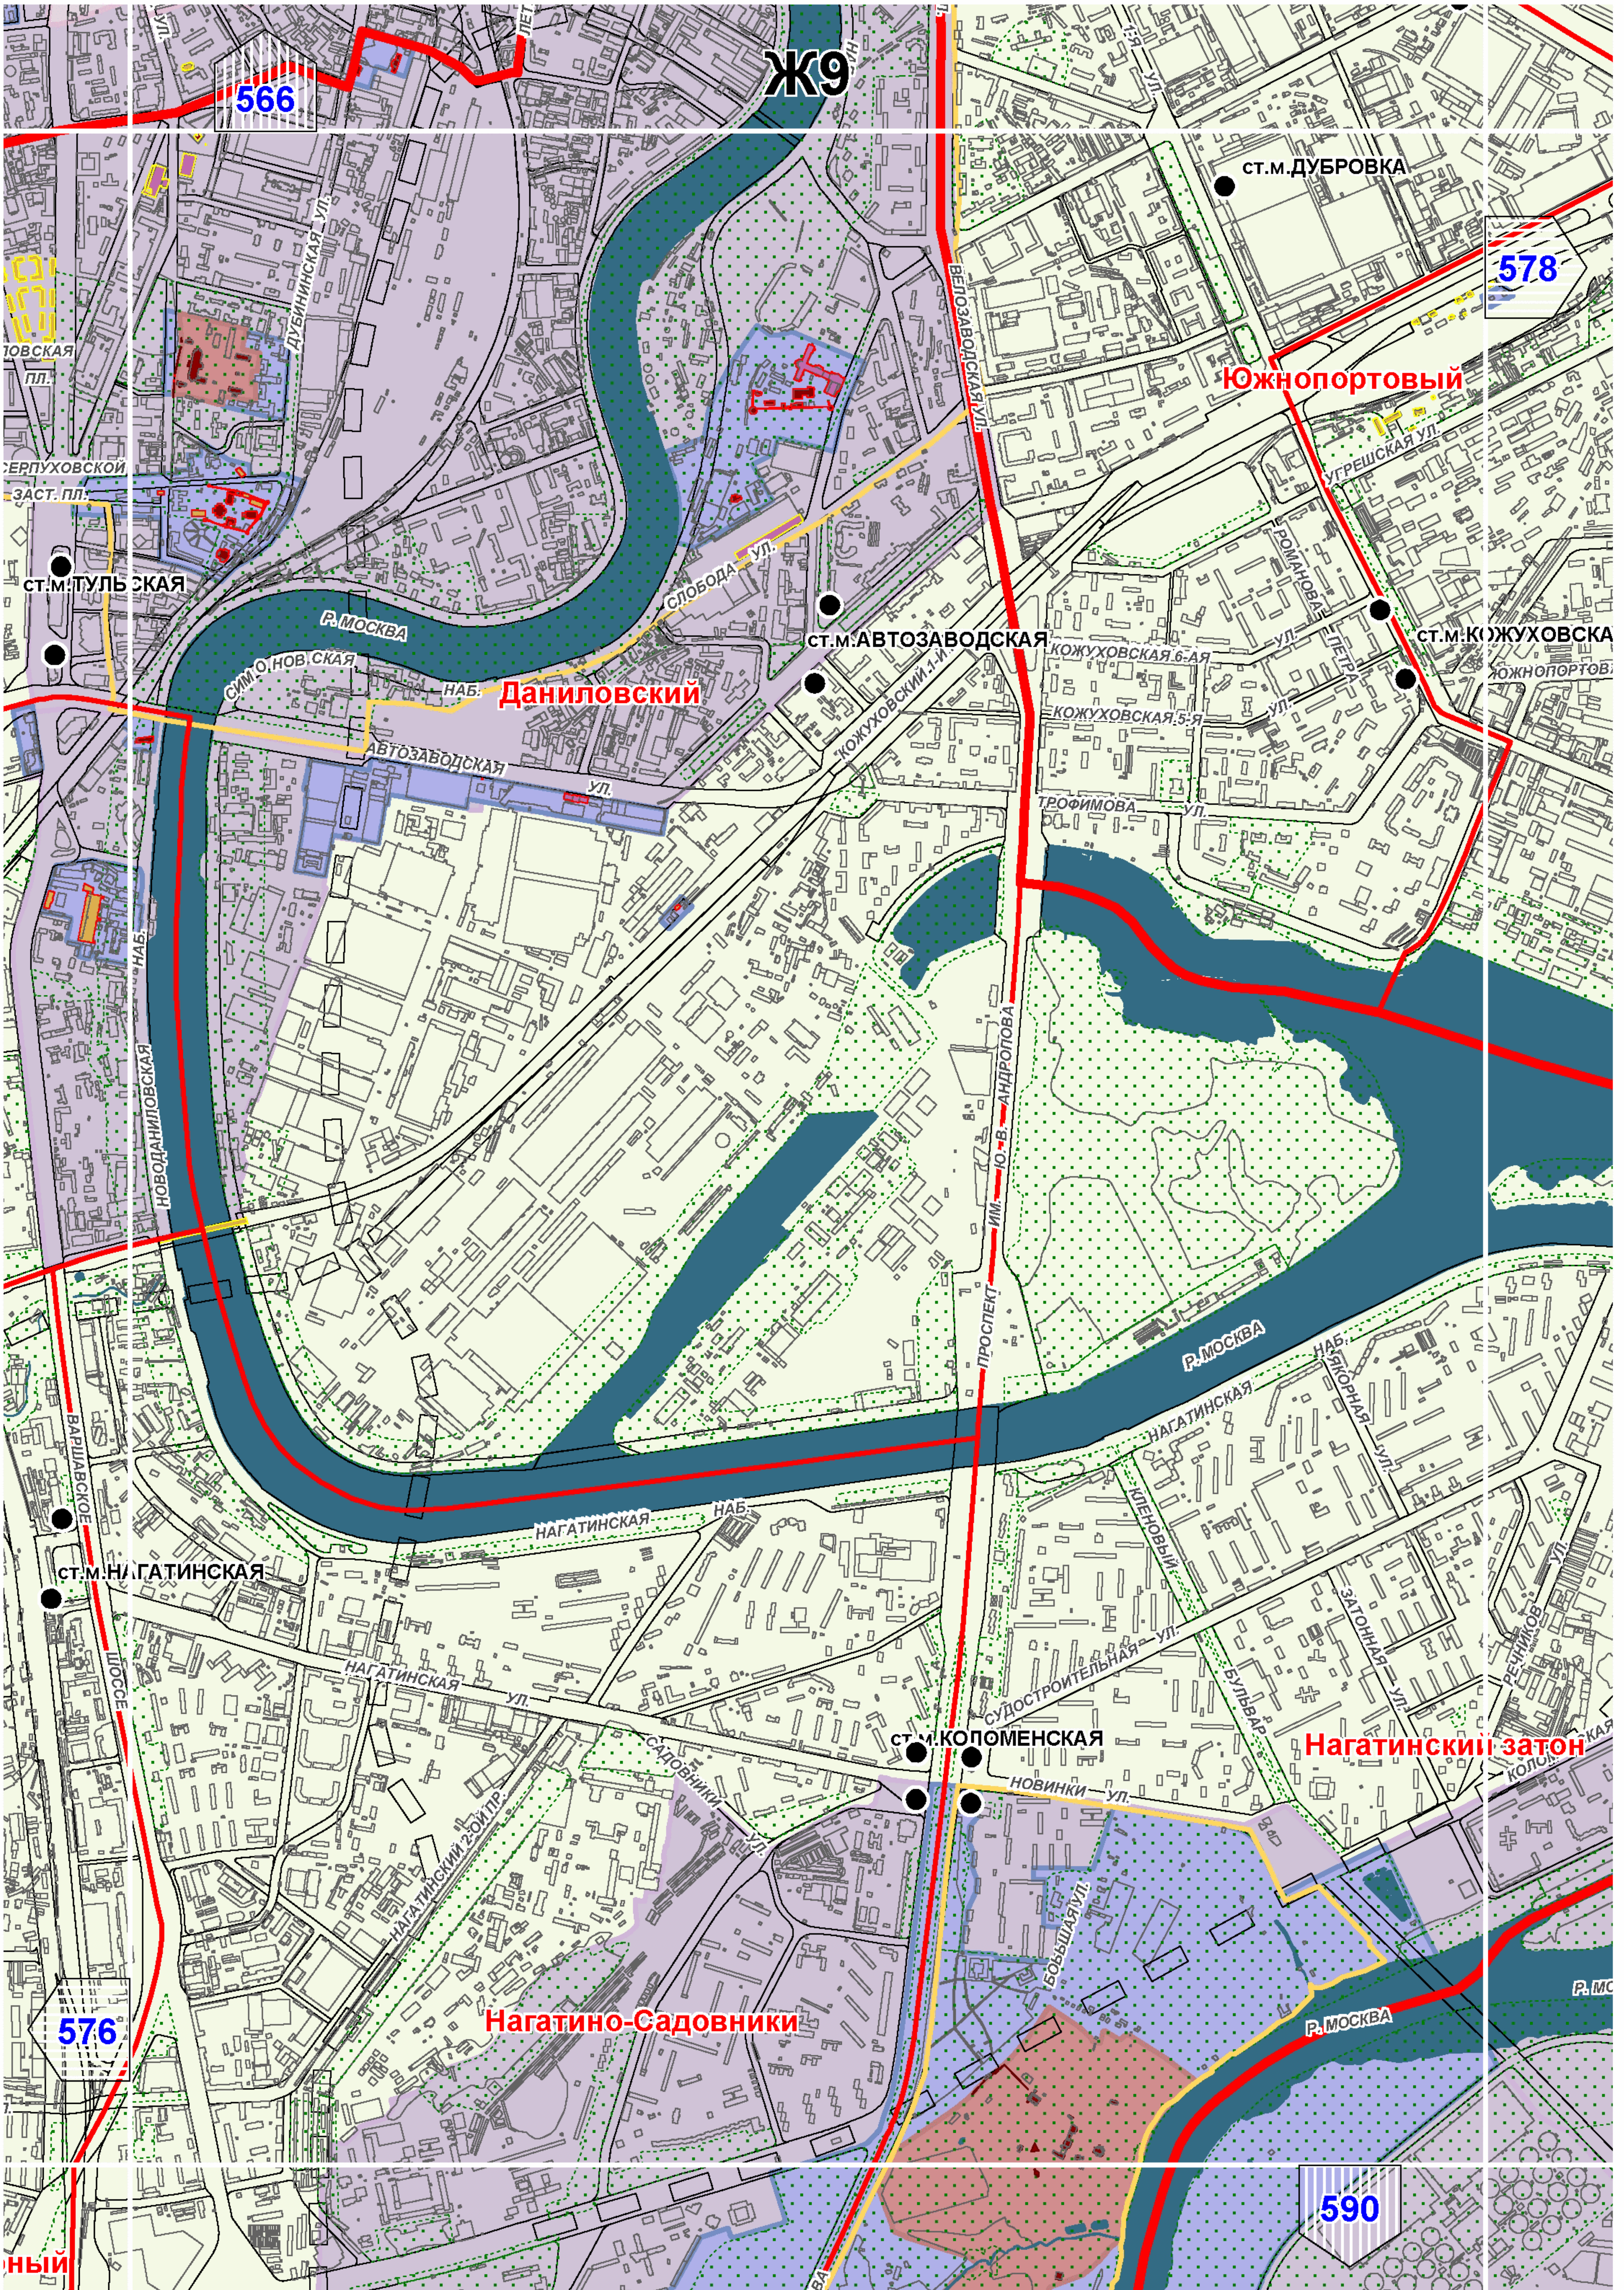

Территории и зоны охраны объектов культурного наследия

Масштаб 1:25000

СХЕМА РАСПОЛОЖЕНИЯ ЛИСТОВ КАРТЫ

МАСШТАБ 1:25000

1

- НОМЕР СТРАНИЦЫ АТЛАСА, НА КОТОРОЙ РАСПОЛОЖЕН
СООТВЕТСТВУЮЩИЙ ЛИСТ КАРТЫ

УСЛОВНЫЕ ОБОЗНАЧЕНИЯ:**ОБЪЕКТЫ КУЛЬТУРНОГО НАСЛЕДИЯ**

575

Очаково-Матвеевское

Проспект Вернадского

573

587

Тропарево-Никулино

СТ.М.ЮГО-ЗАПАДНАЯ

Теплый Стан