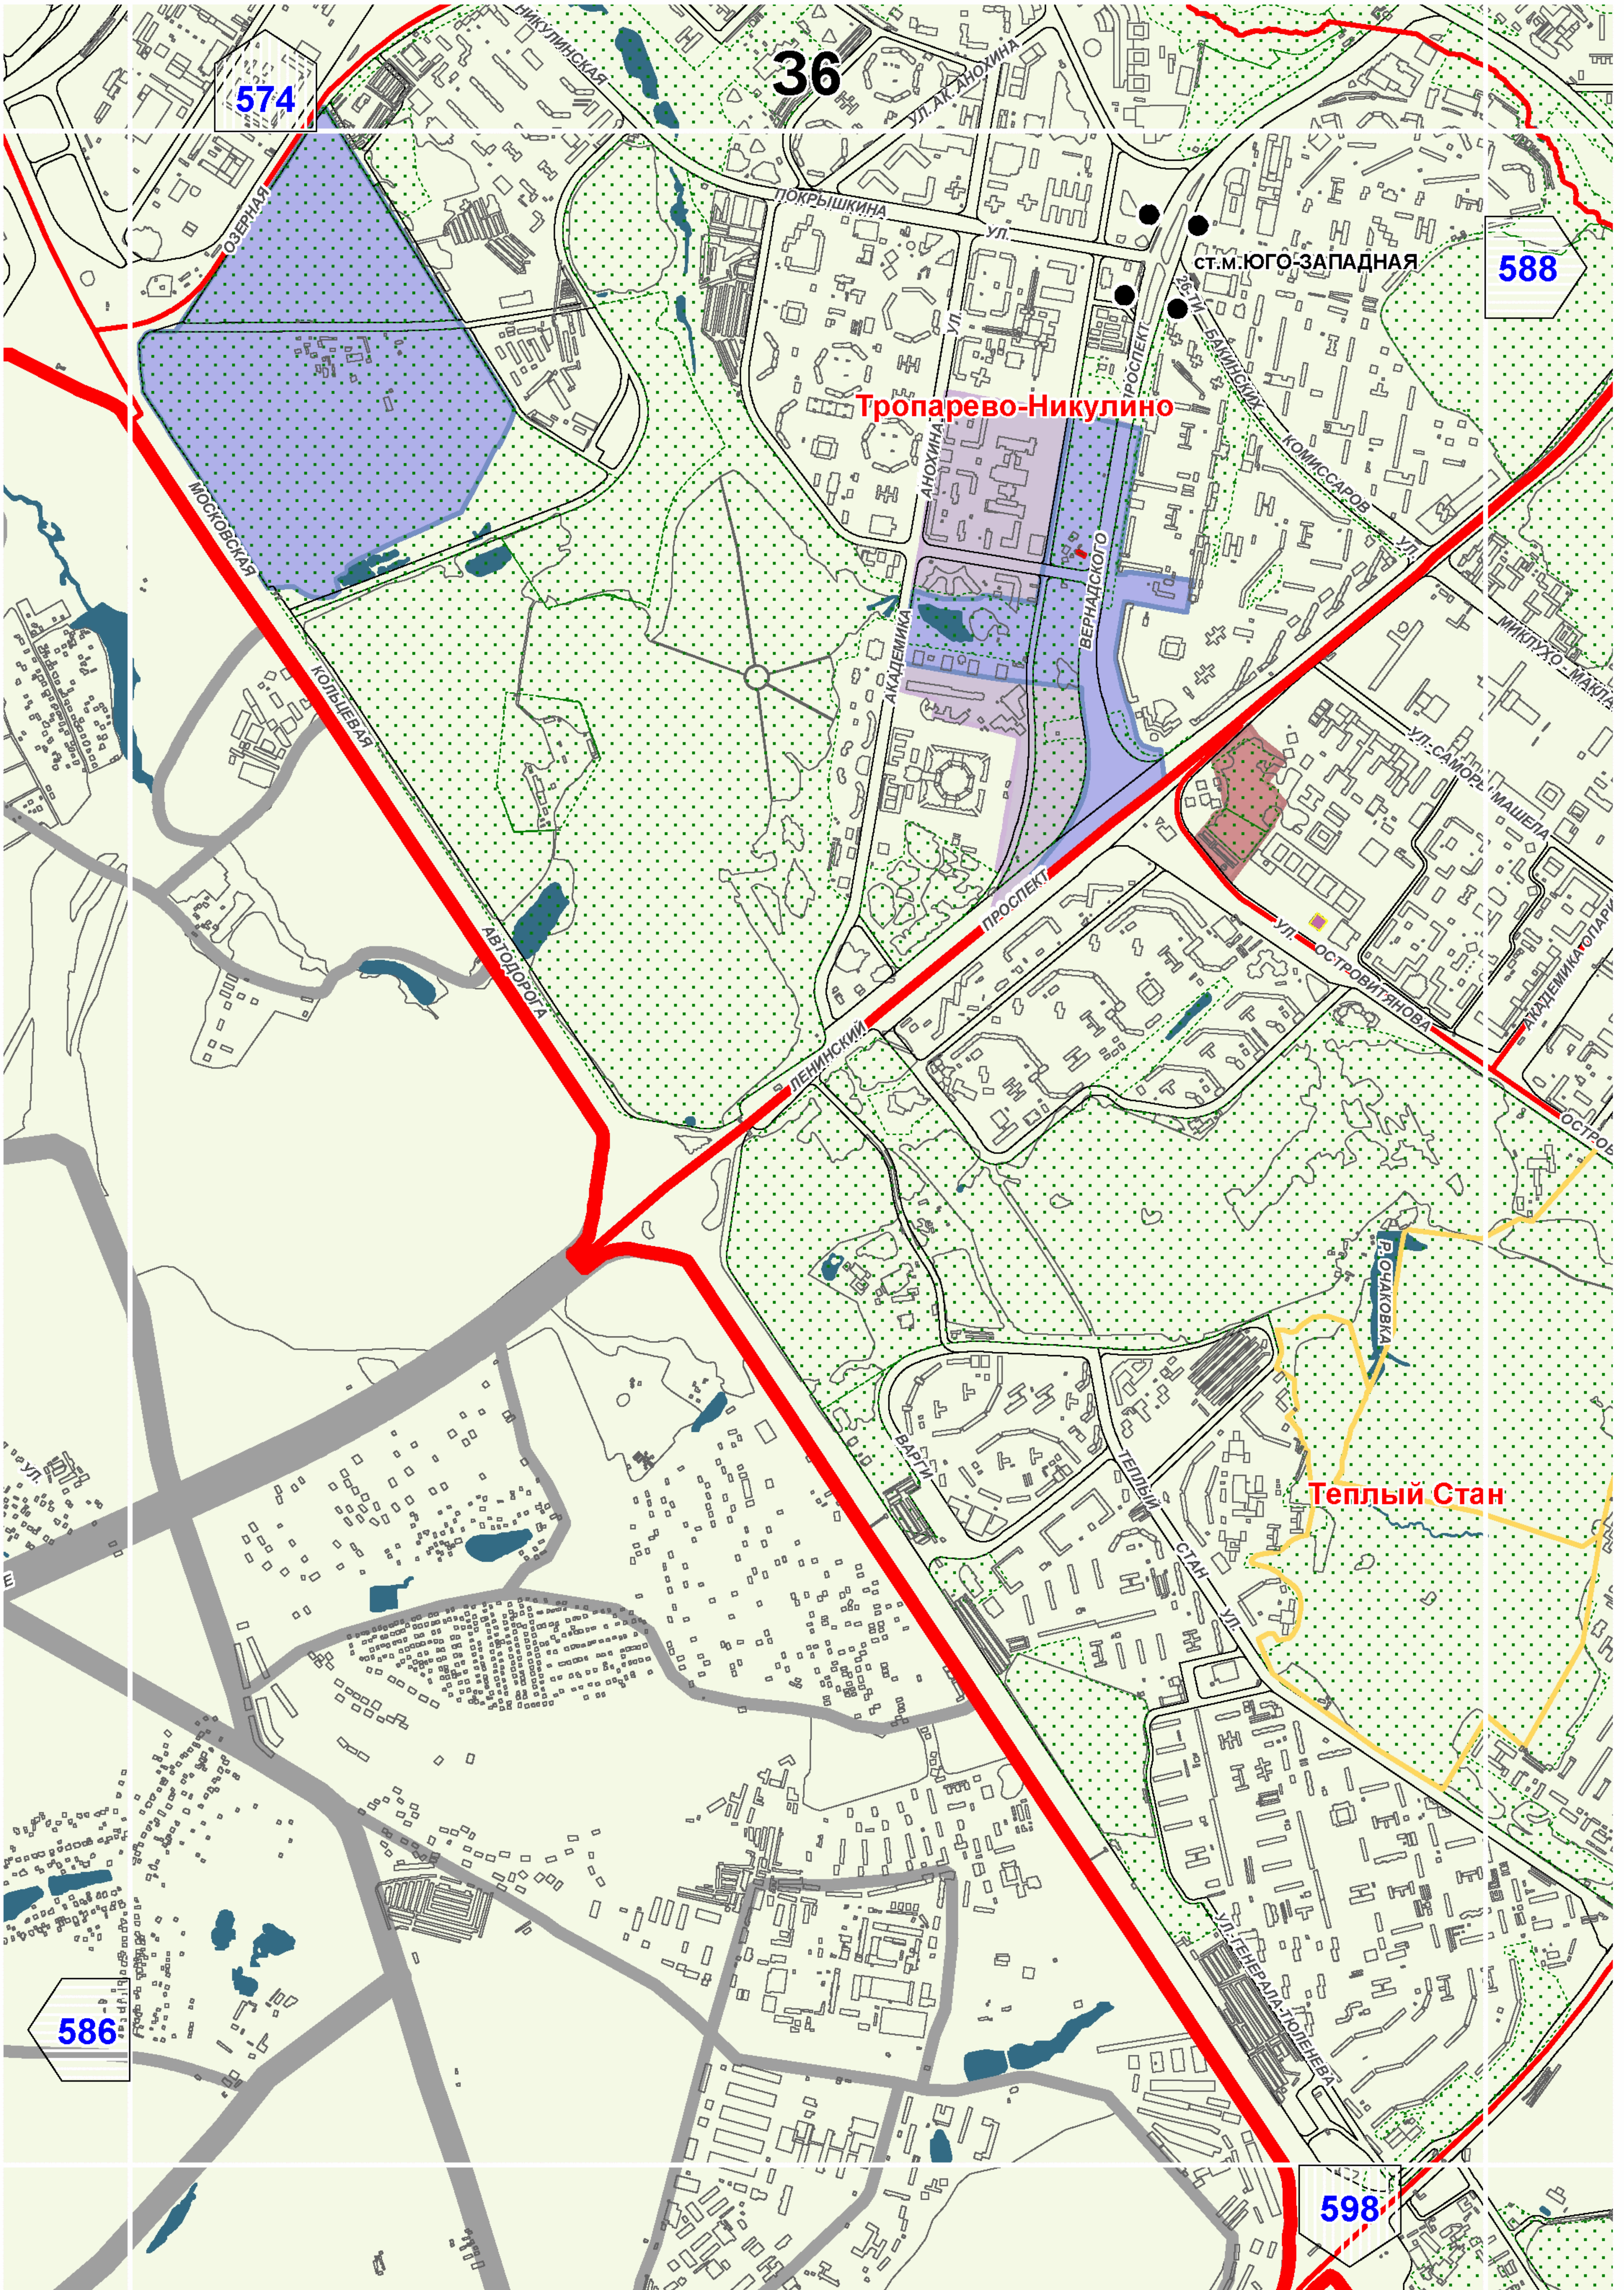

Территории и зоны охраны объектов культурного наследия

Масштаб 1:25000

СХЕМА РАСПОЛОЖЕНИЯ ЛИСТОВ КАРТЫ

МАСШТАБ 1:25000

1

- НОМЕР СТРАНИЦЫ АТЛАСА, НА КОТОРОЙ РАСПОЛОЖЕН
СООТВЕТСТВУЮЩИЙ ЛИСТ КАРТЫ

УСЛОВНЫЕ ОБОЗНАЧЕНИЯ:**ОБЪЕКТЫ КУЛЬТУРНОГО НАСЛЕДИЯ**

575

Очаково-Матвеевское

Проспект Вернадского

573

587

Тропарево-Никулино

СТ.М.ЮГО-ЗАПАДНАЯ

Теплый Стан