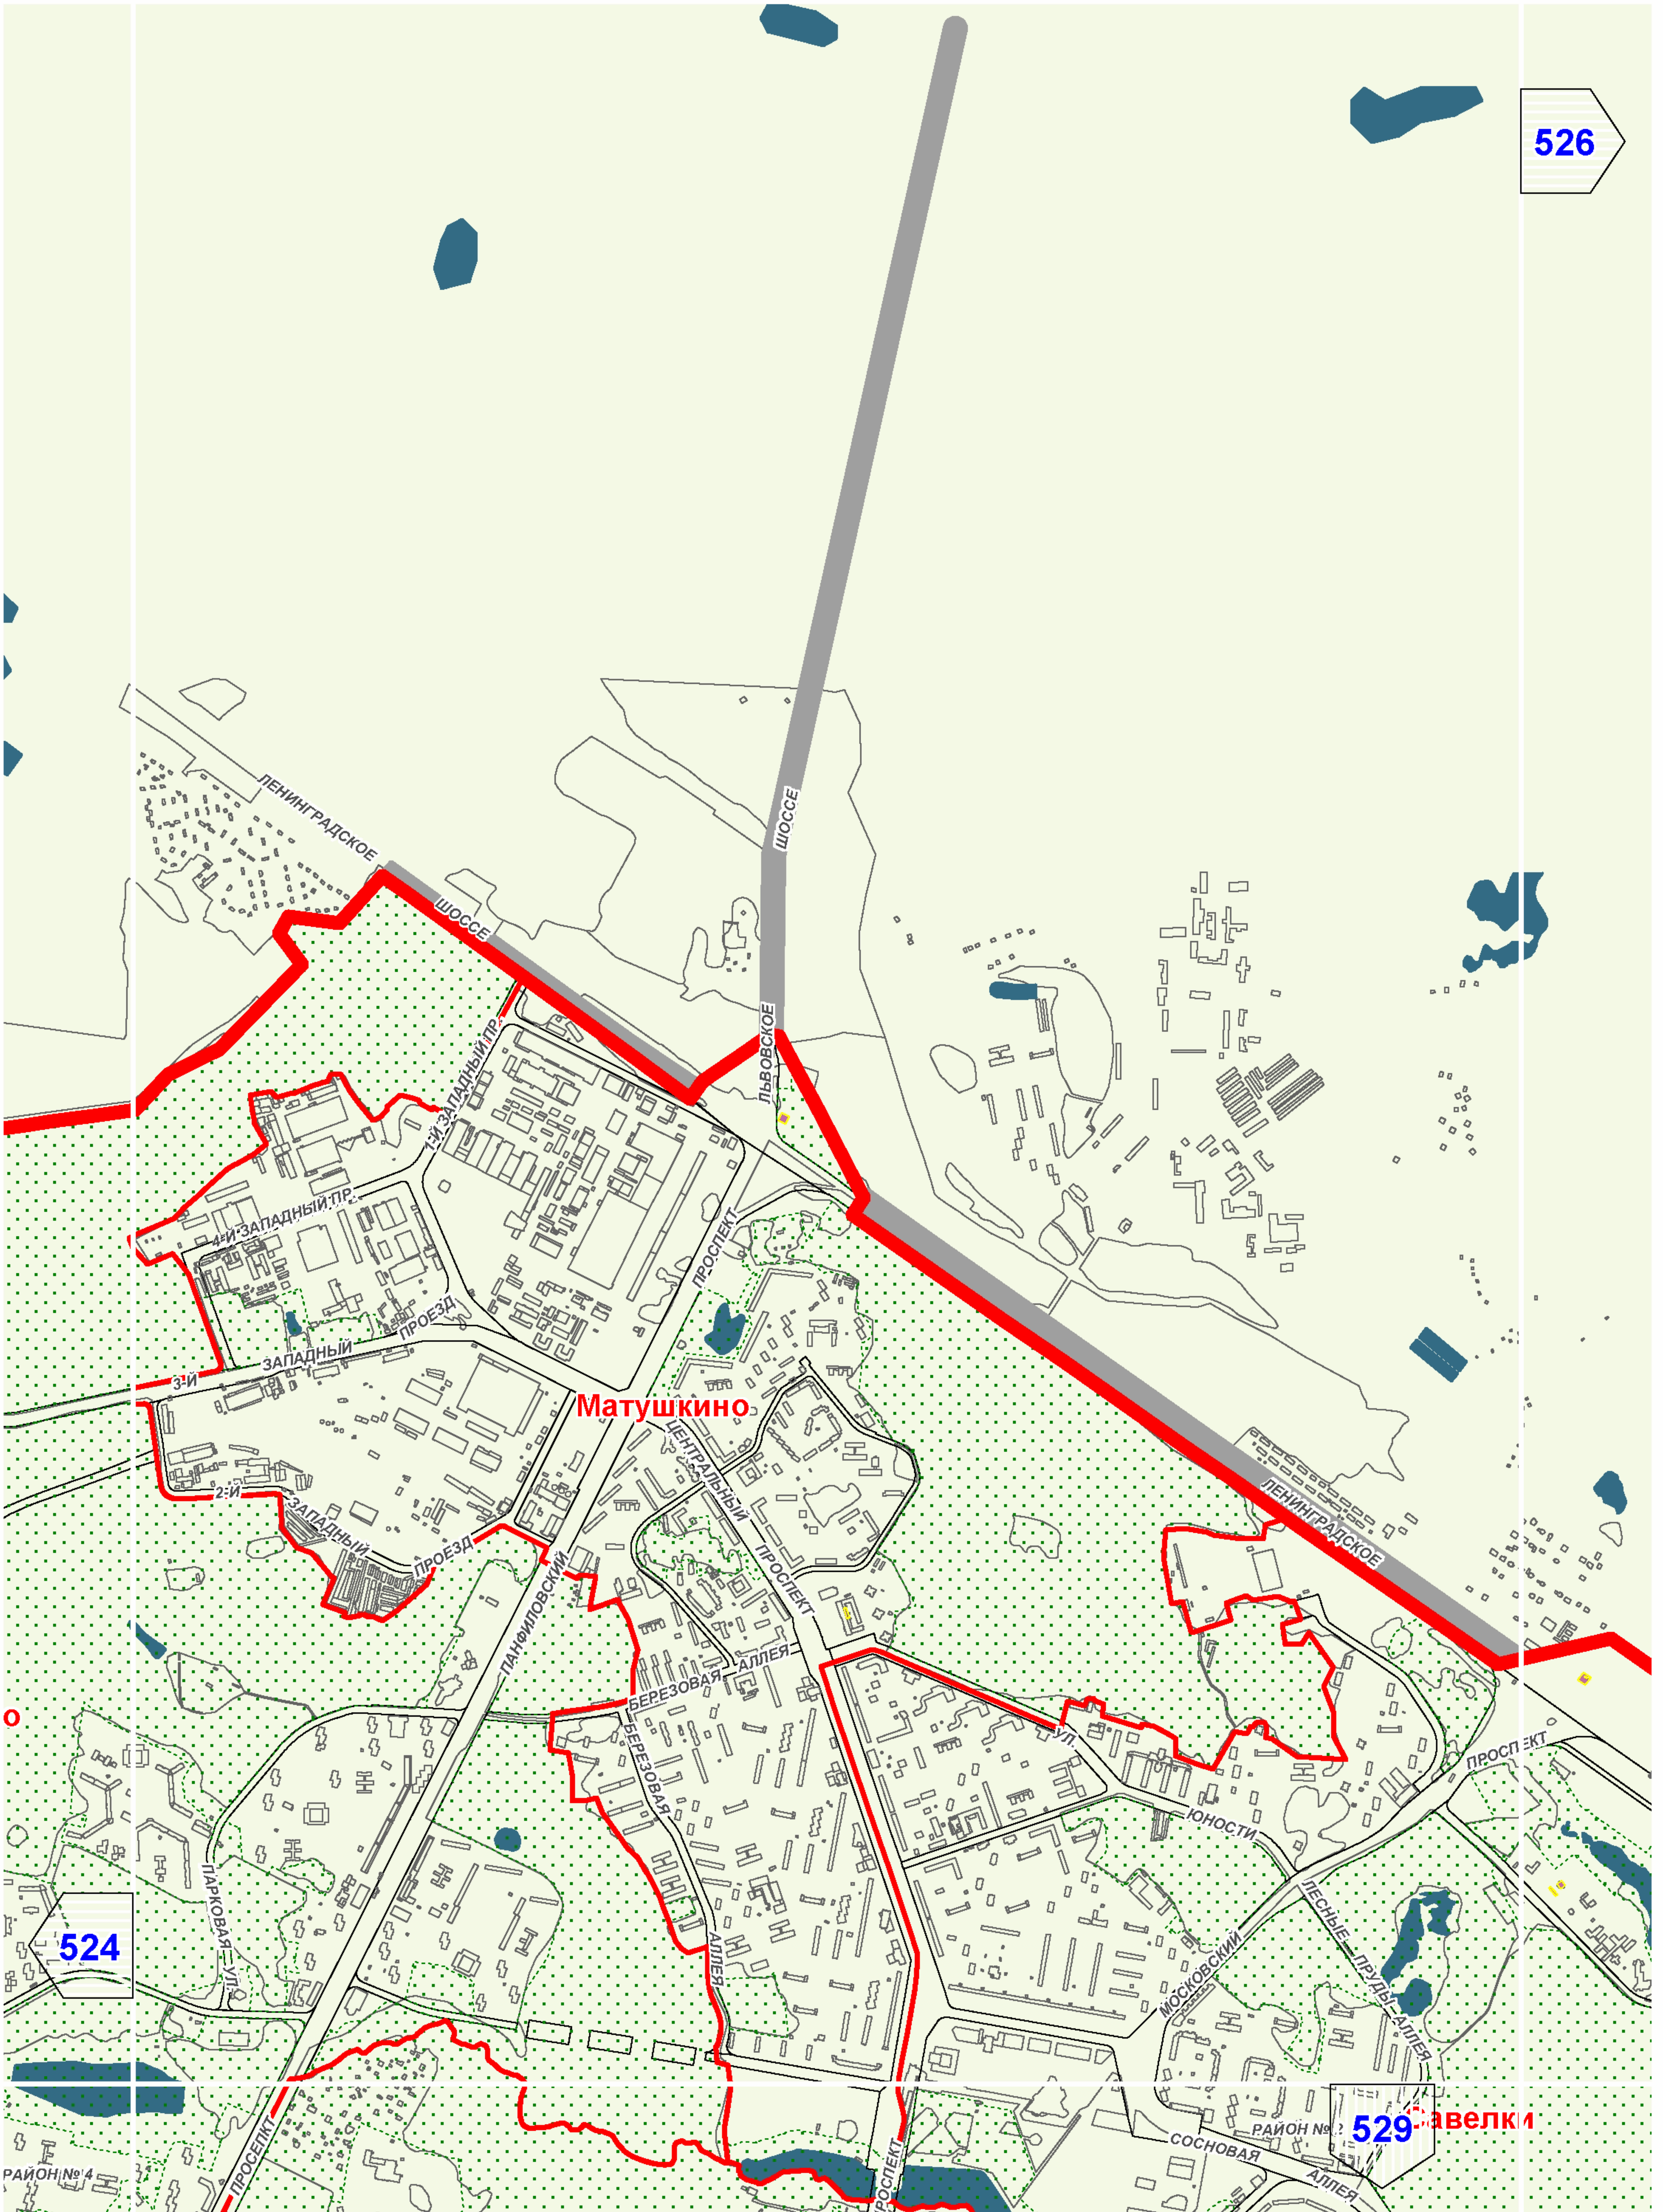

Территории и зоны охраны объектов культурного наследия

Масштаб 1:25000

СХЕМА РАСПОЛОЖЕНИЯ ЛИСТОВ КАРТЫ

МАСШТАБ 1:25000

1

- НОМЕР СТРАНИЦЫ АТЛАСА, НА КОТОРОЙ РАСПОЛОЖЕН
СООТВЕТСТВУЮЩИЙ ЛИСТ КАРТЫ

УСЛОВНЫЕ ОБОЗНАЧЕНИЯ:**ОБЪЕКТЫ КУЛЬТУРНОГО НАСЛЕДИЯ**

- территорий и охранных зон объектов культурного наследия

ТЕРРИТОРИИ ОБЪЕКТОВ КУЛЬТУРНОГО НАСЛЕДИЯ

- установленные в предусмотренном порядке

ЗАПОВЕДНЫЕ ТЕРРИТОРИИ**ЗОНЫ ОХРАНЫ ОБЪЕКТОВ КУЛЬТУРНОГО НАСЛЕДИЯ**

- охранные зоны

- зона строгого регулирования застройки

- зона регулирования застройки и хозяйственной деятельности

- зона охраняемого природного ландшафта

- зона охраняемого культурного слоя

A1

A2

526

B10

540

548

Лосиноостровский

538

П7

546

Восточное Дегунино