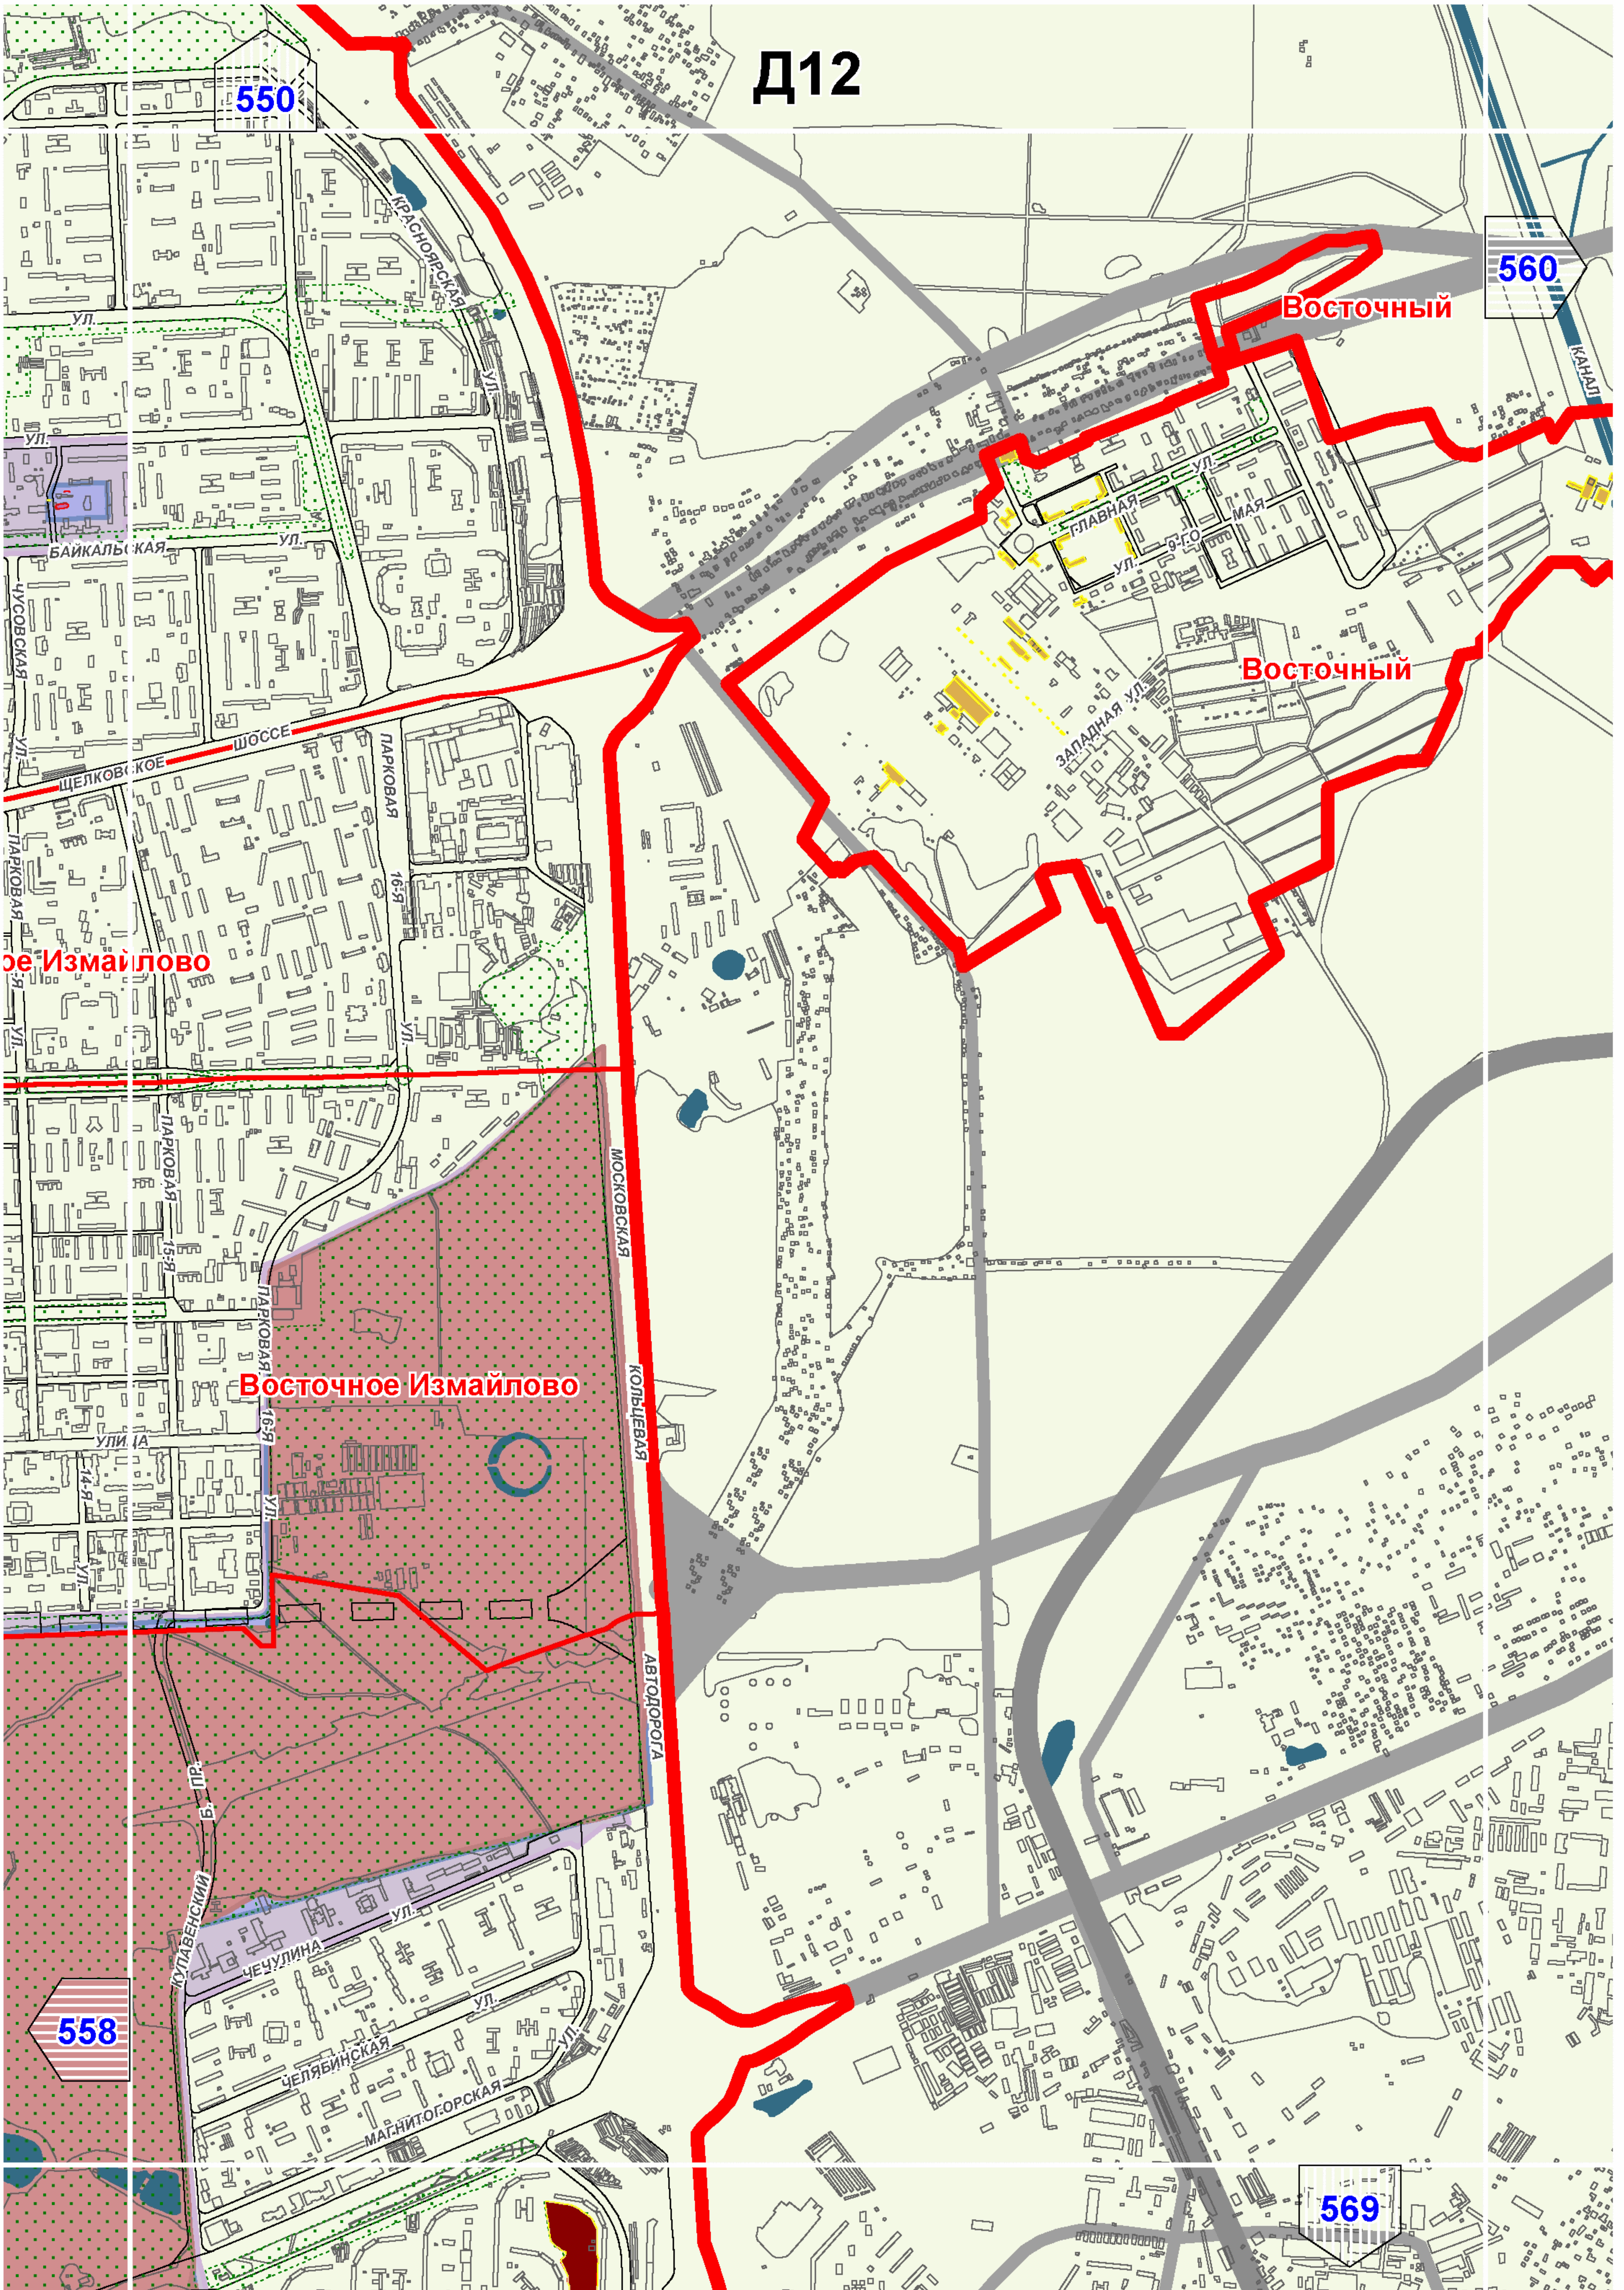

Территории и зоны охраны объектов культурного наследия

Масштаб 1:25000

СХЕМА РАСПОЛОЖЕНИЯ ЛИСТОВ КАРТЫ

МАСШТАБ 1:25000

1

- НОМЕР СТРАНИЦЫ АТЛАСА, НА КОТОРОЙ РАСПОЛОЖЕН
СООТВЕТСТВУЮЩИЙ ЛИСТ КАРТЫ

УСЛОВНЫЕ ОБОЗНАЧЕНИЯ:**ОБЪЕКТЫ КУЛЬТУРНОГО НАСЛЕДИЯ**

Преображенское

Ст.м. Электрозаводская

Ст.м. Семеновская

Ст.м. Партизанская

567

Соколиная гора

Д12

Д13