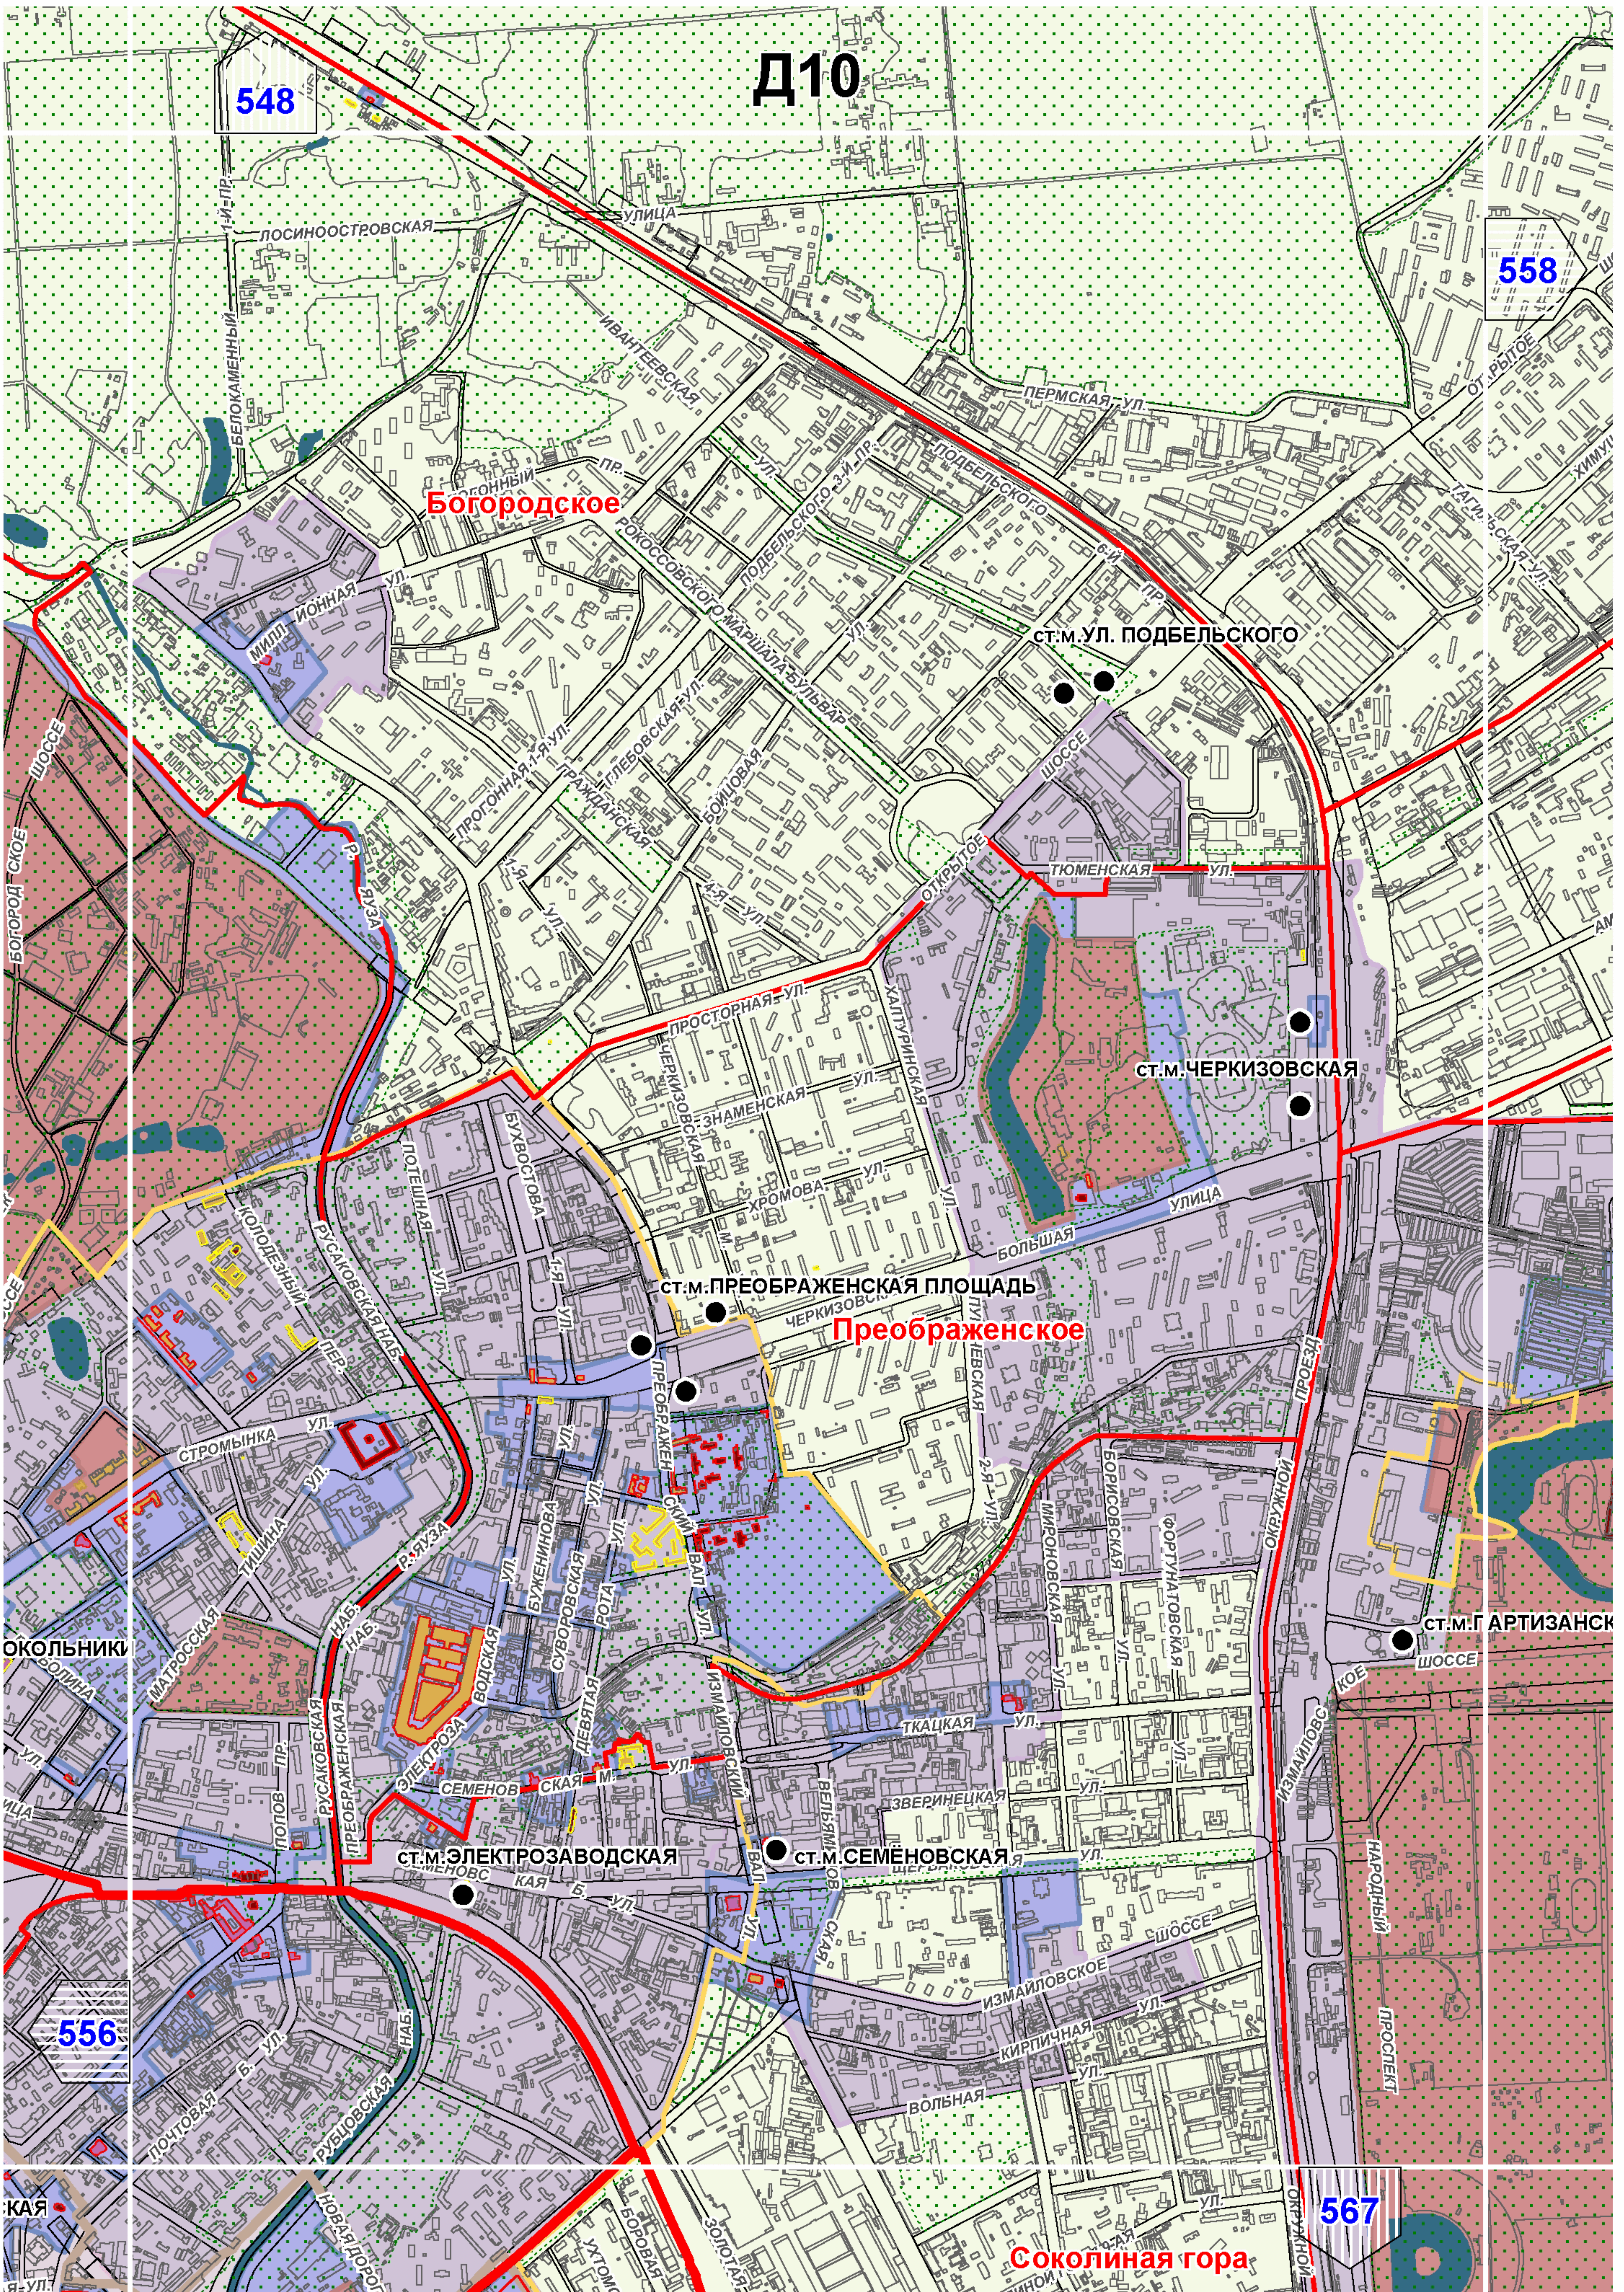

Д10

548

558

Богородское

Ст.м. Подбельского

Ст.м. Черкизовская

Ст.м. Преображенская площадь

Преображенское

Ст.м. Электрозаводская

Ст.м. Семеновская

Ст.м. Партизанская

567

Соколиная гора