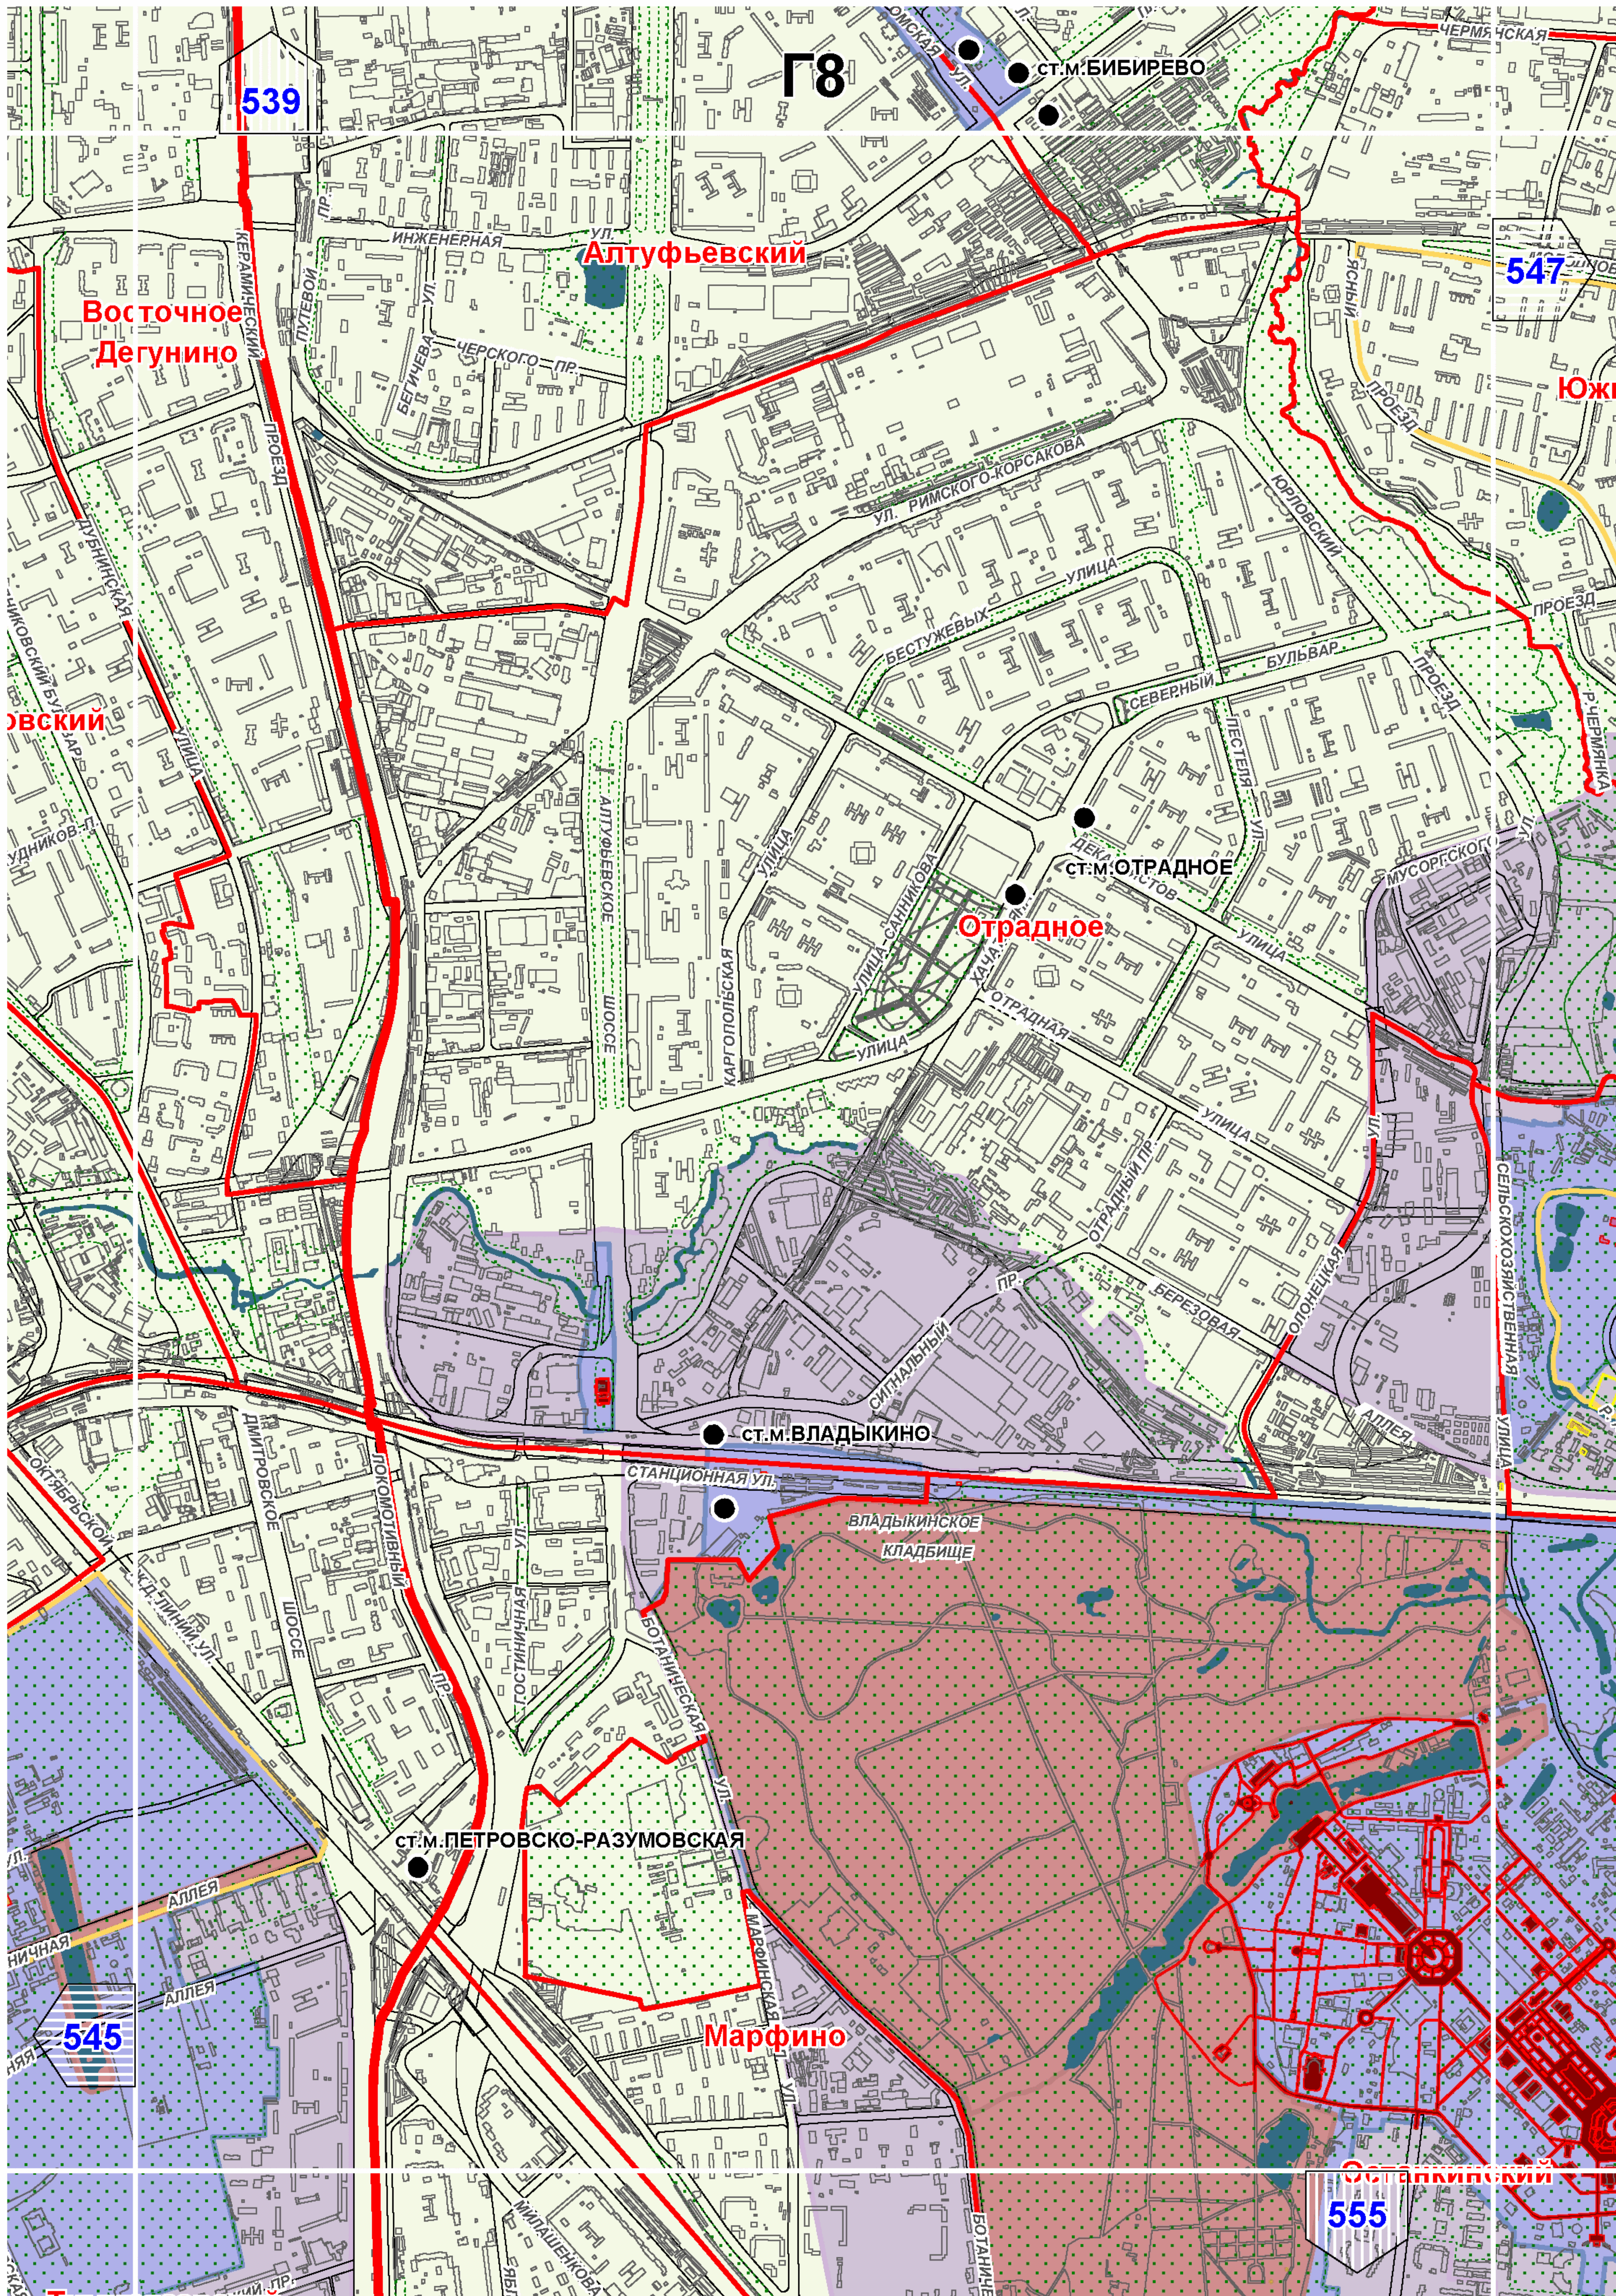

Территории и зоны охраны объектов культурного наследия

Масштаб 1:25000

СХЕМА РАСПОЛОЖЕНИЯ ЛИСТОВ КАРТЫ

МАСШТАБ 1:25000

1

- НОМЕР СТРАНИЦЫ АТЛАСА, НА КОТОРОЙ РАСПОЛОЖЕН
СООТВЕТСТВУЮЩИЙ ЛИСТ КАРТЫ

УСЛОВНЫЕ ОБОЗНАЧЕНИЯ:**ОБЪЕКТЫ КУЛЬТУРНОГО НАСЛЕДИЯ**

Западное Дегунино

Бескудниковский

Головинский

Коптево

554

Войковский

544

Д6

Покровское-Стрешнево

Войковский

554

Ст. м. Войков

Щукино

Ст. м. Октябрьское

552

563