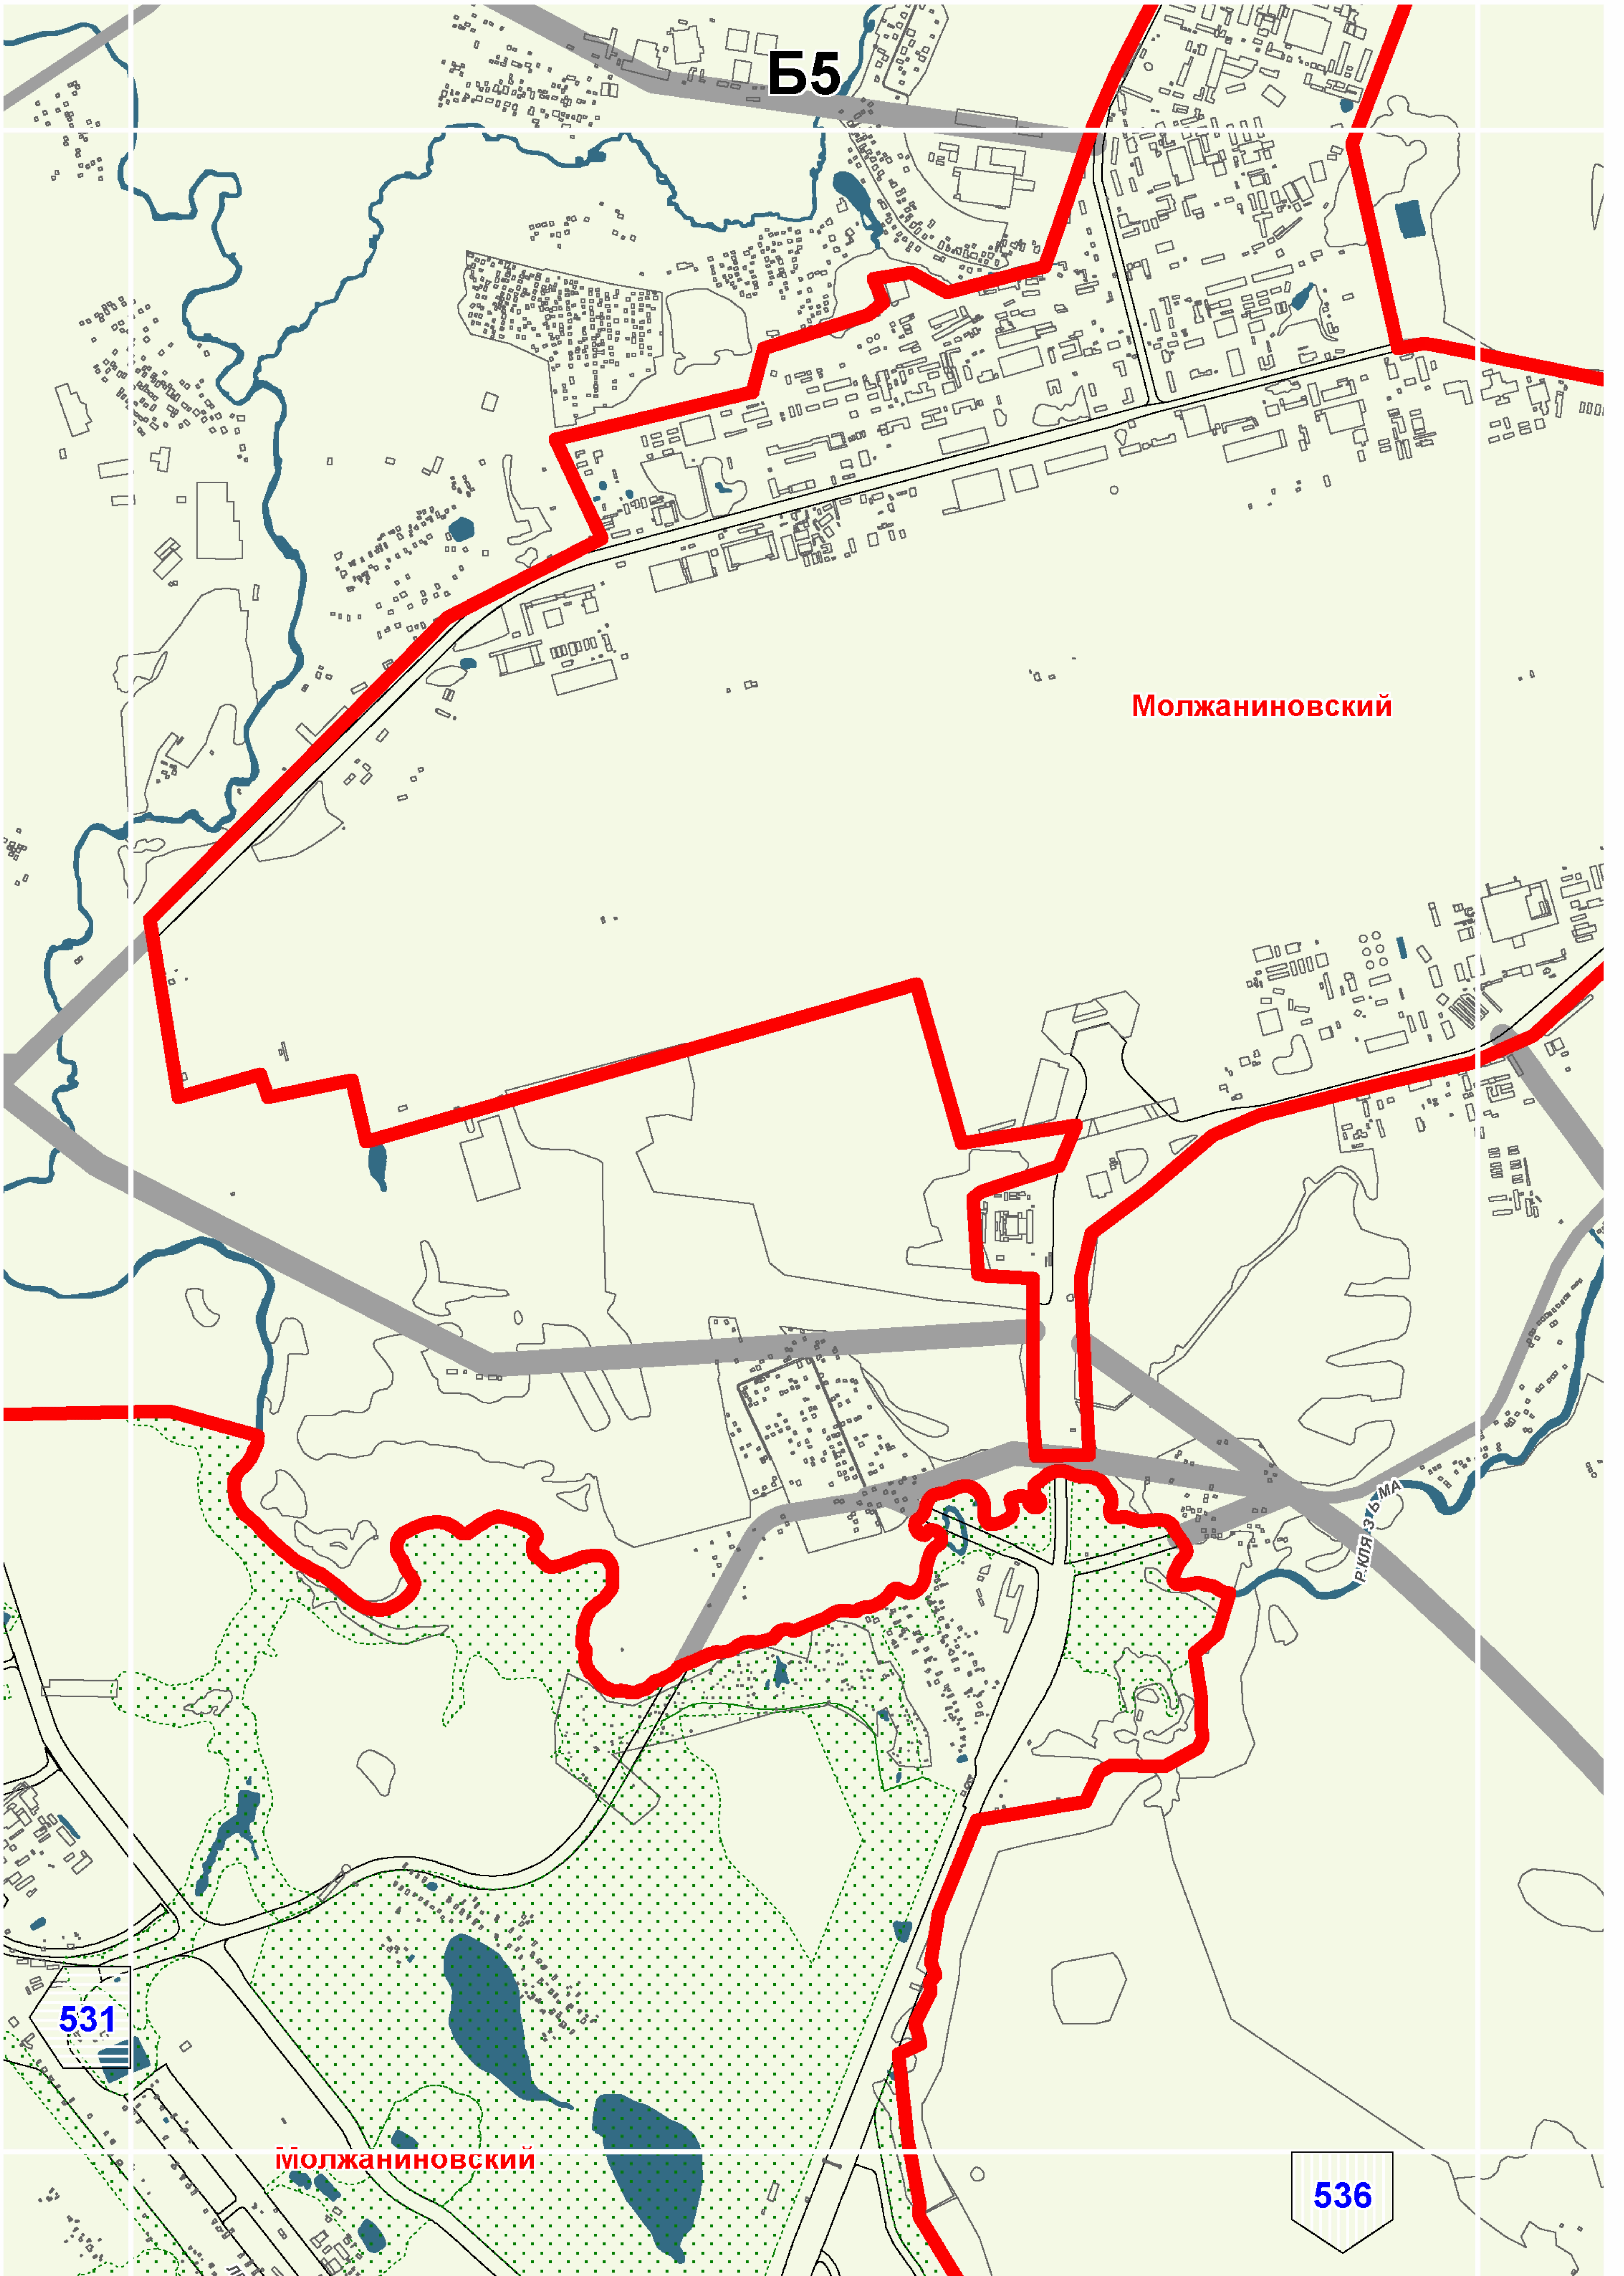

Территории и зоны охраны объектов культурного наследия

Масштаб 1:25000

СХЕМА РАСПОЛОЖЕНИЯ ЛИСТОВ КАРТЫ

МАСШТАБ 1:25000

1

- НОМЕР СТРАНИЦЫ АТЛАСА, НА КОТОРОЙ РАСПОЛОЖЕН
СООТВЕТСТВУЮЩИЙ ЛИСТ КАРТЫ

УСЛОВНЫЕ ОБОЗНАЧЕНИЯ:**ОБЪЕКТЫ КУЛЬТУРНОГО НАСЛЕДИЯ**

- территорий и охранных зон объектов культурного наследия

ТЕРРИТОРИИ ОБЪЕКТОВ КУЛЬТУРНОГО НАСЛЕДИЯ

- установленные в предусмотренном порядке

ЗАПОВЕДНЫЕ ТЕРРИТОРИИ**ЗОНЫ ОХРАНЫ ОБЪЕКТОВ КУЛЬТУРНОГО НАСЛЕДИЯ**

B10

540

548

Лосиноостровский

538

П7

546

Восточное Дегунино