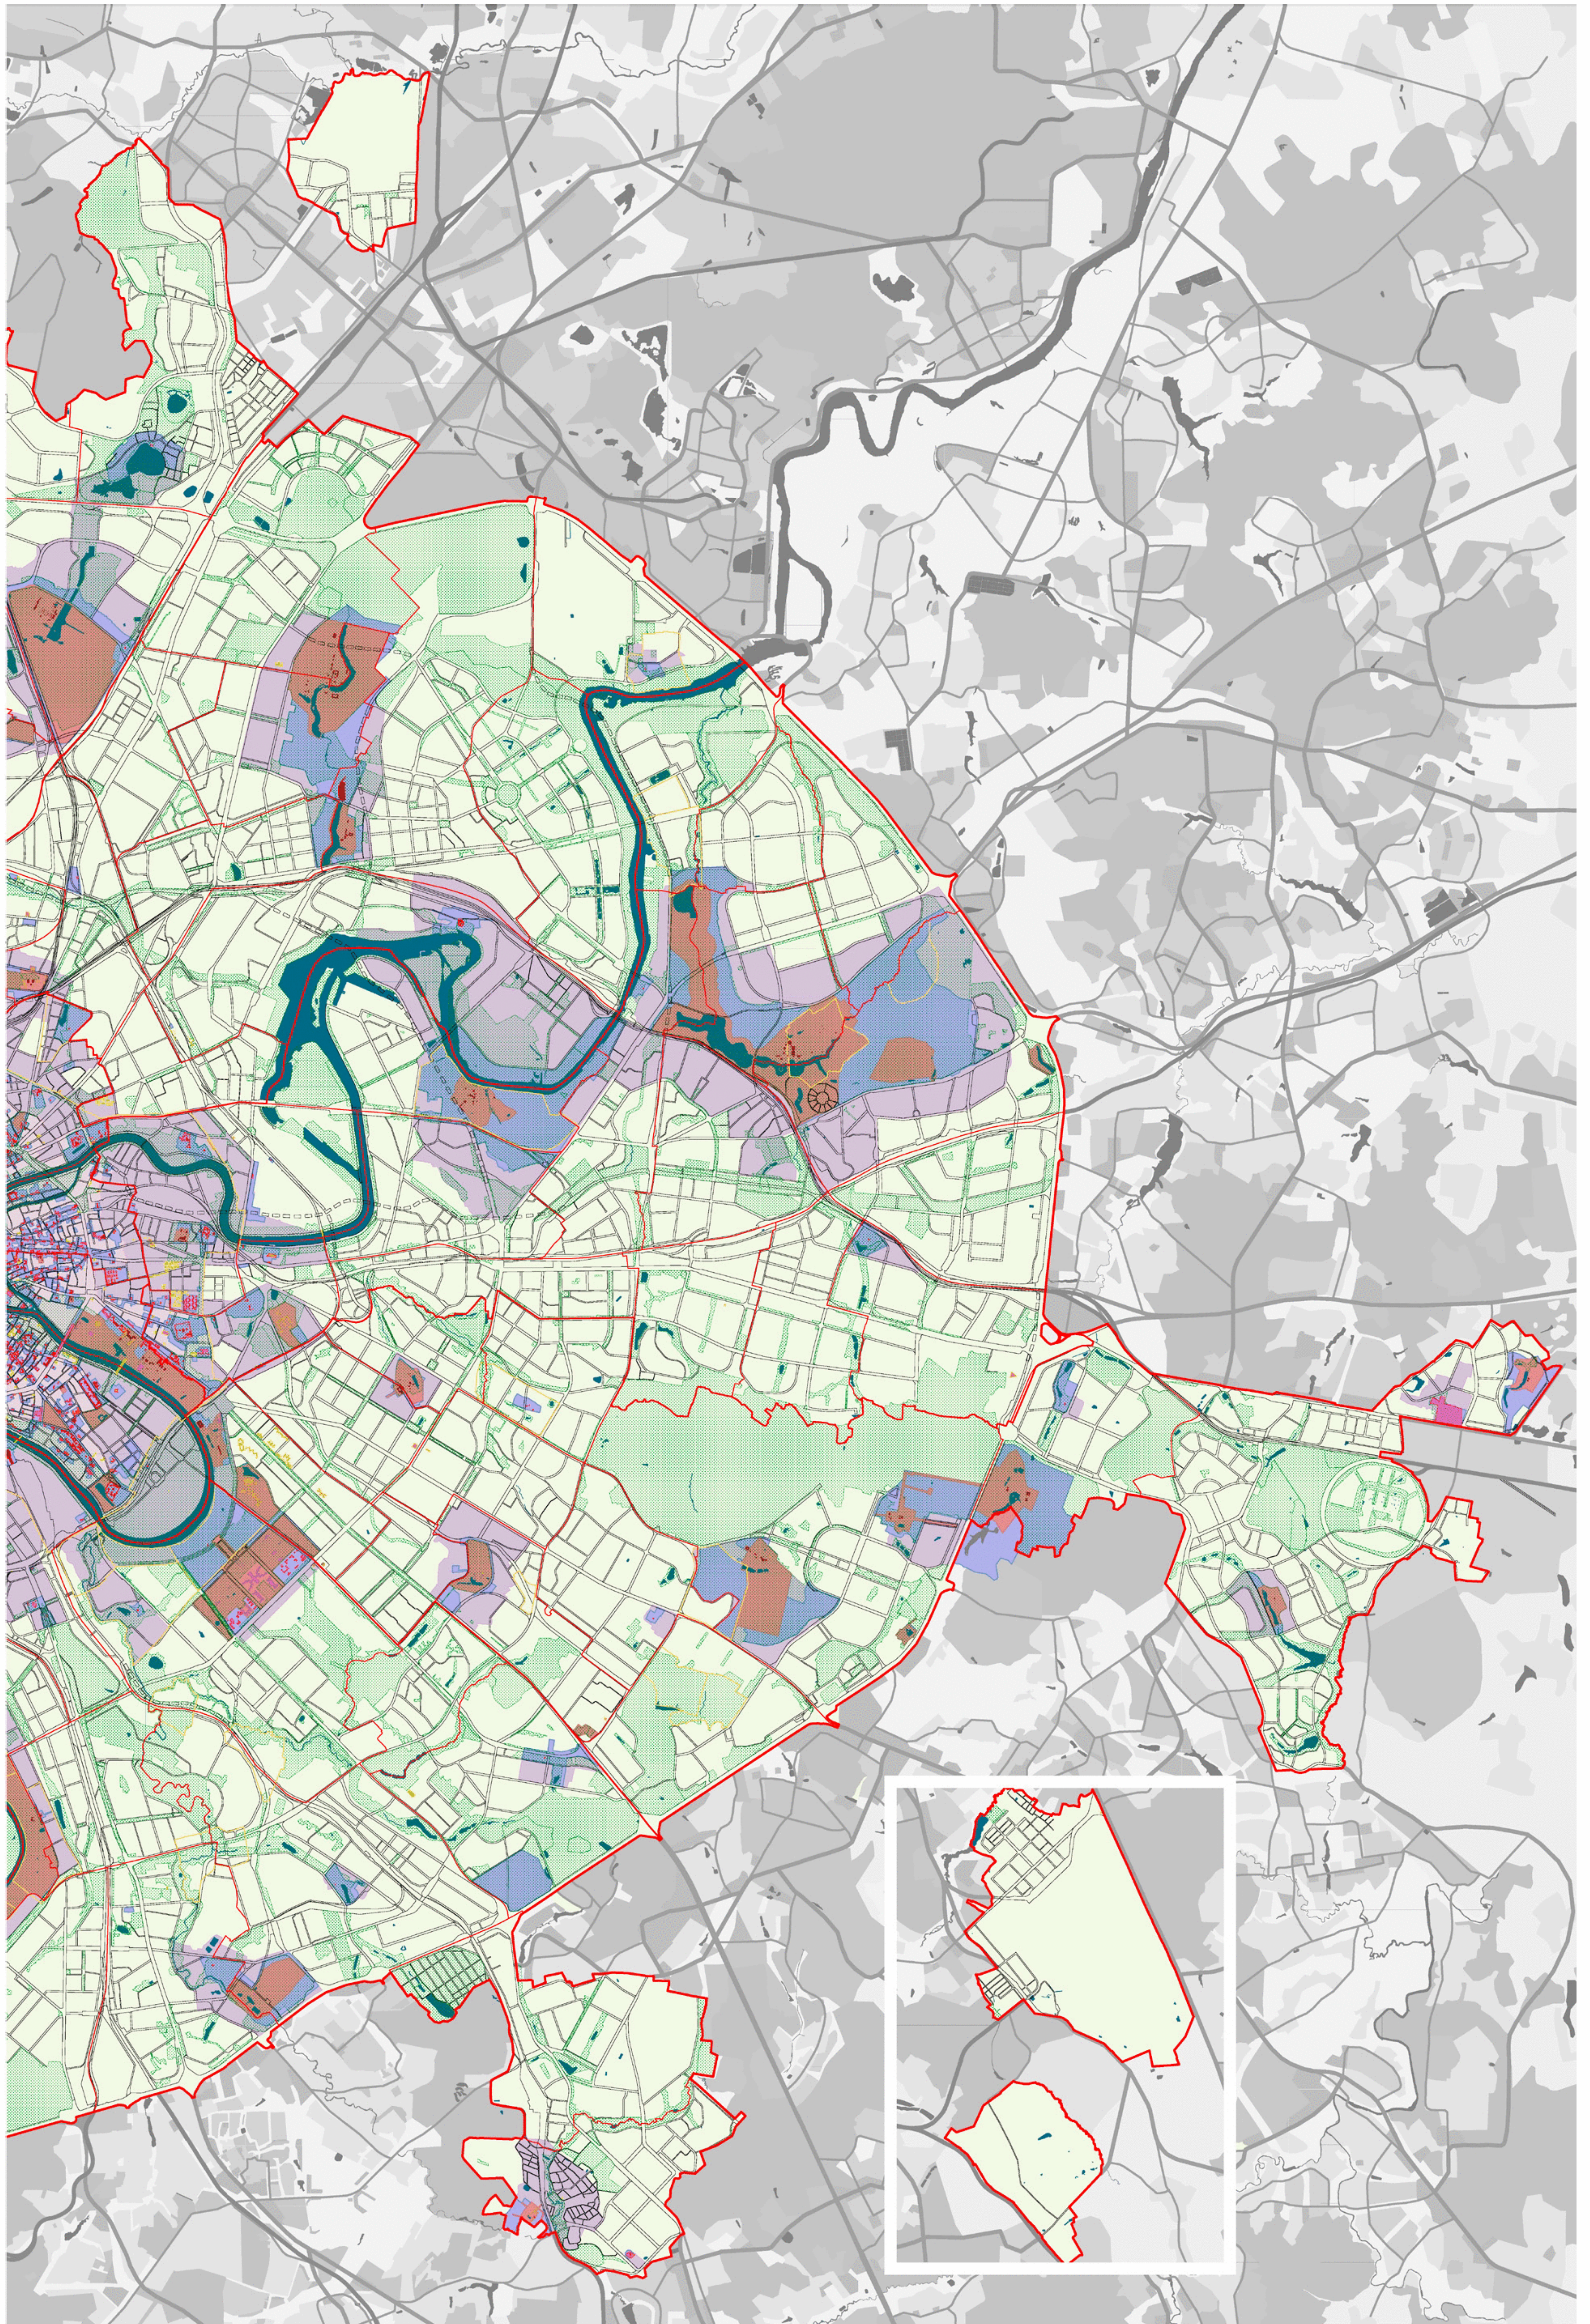

Территории и зоны охраны объектов культурного наследия

Масштаб 1:25000

СХЕМА РАСПОЛОЖЕНИЯ ЛИСТОВ КАРТЫ

МАСШТАБ 1:25000

1

- НОМЕР СТРАНИЦЫ АТЛАСА, НА КОТОРОЙ РАСПОЛОЖЕН
СООТВЕТСТВУЮЩИЙ ЛИСТ КАРТЫ

УСЛОВНЫЕ ОБОЗНАЧЕНИЯ:**ОБЪЕКТЫ КУЛЬТУРНОГО НАСЛЕДИЯ**

- федерального значения

- регионального значения

- выявленные объекты культурного наследия

- объекты культурного наследия, требующие установления

- территорий объектов культурного наследия

- охранных зон объектов культурного наследия

- территорий и охранных зон объектов культурного наследия

ТЕРРИТОРИИ ОБЪЕКТОВ КУЛЬТУРНОГО НАСЛЕДИЯ

- установленные в предусмотренном порядке

ЗАПОВЕДНЫЕ ТЕРРИТОРИИ**ЗОНЫ ОХРАНЫ ОБЪЕКТОВ КУЛЬТУРНОГО НАСЛЕДИЯ**