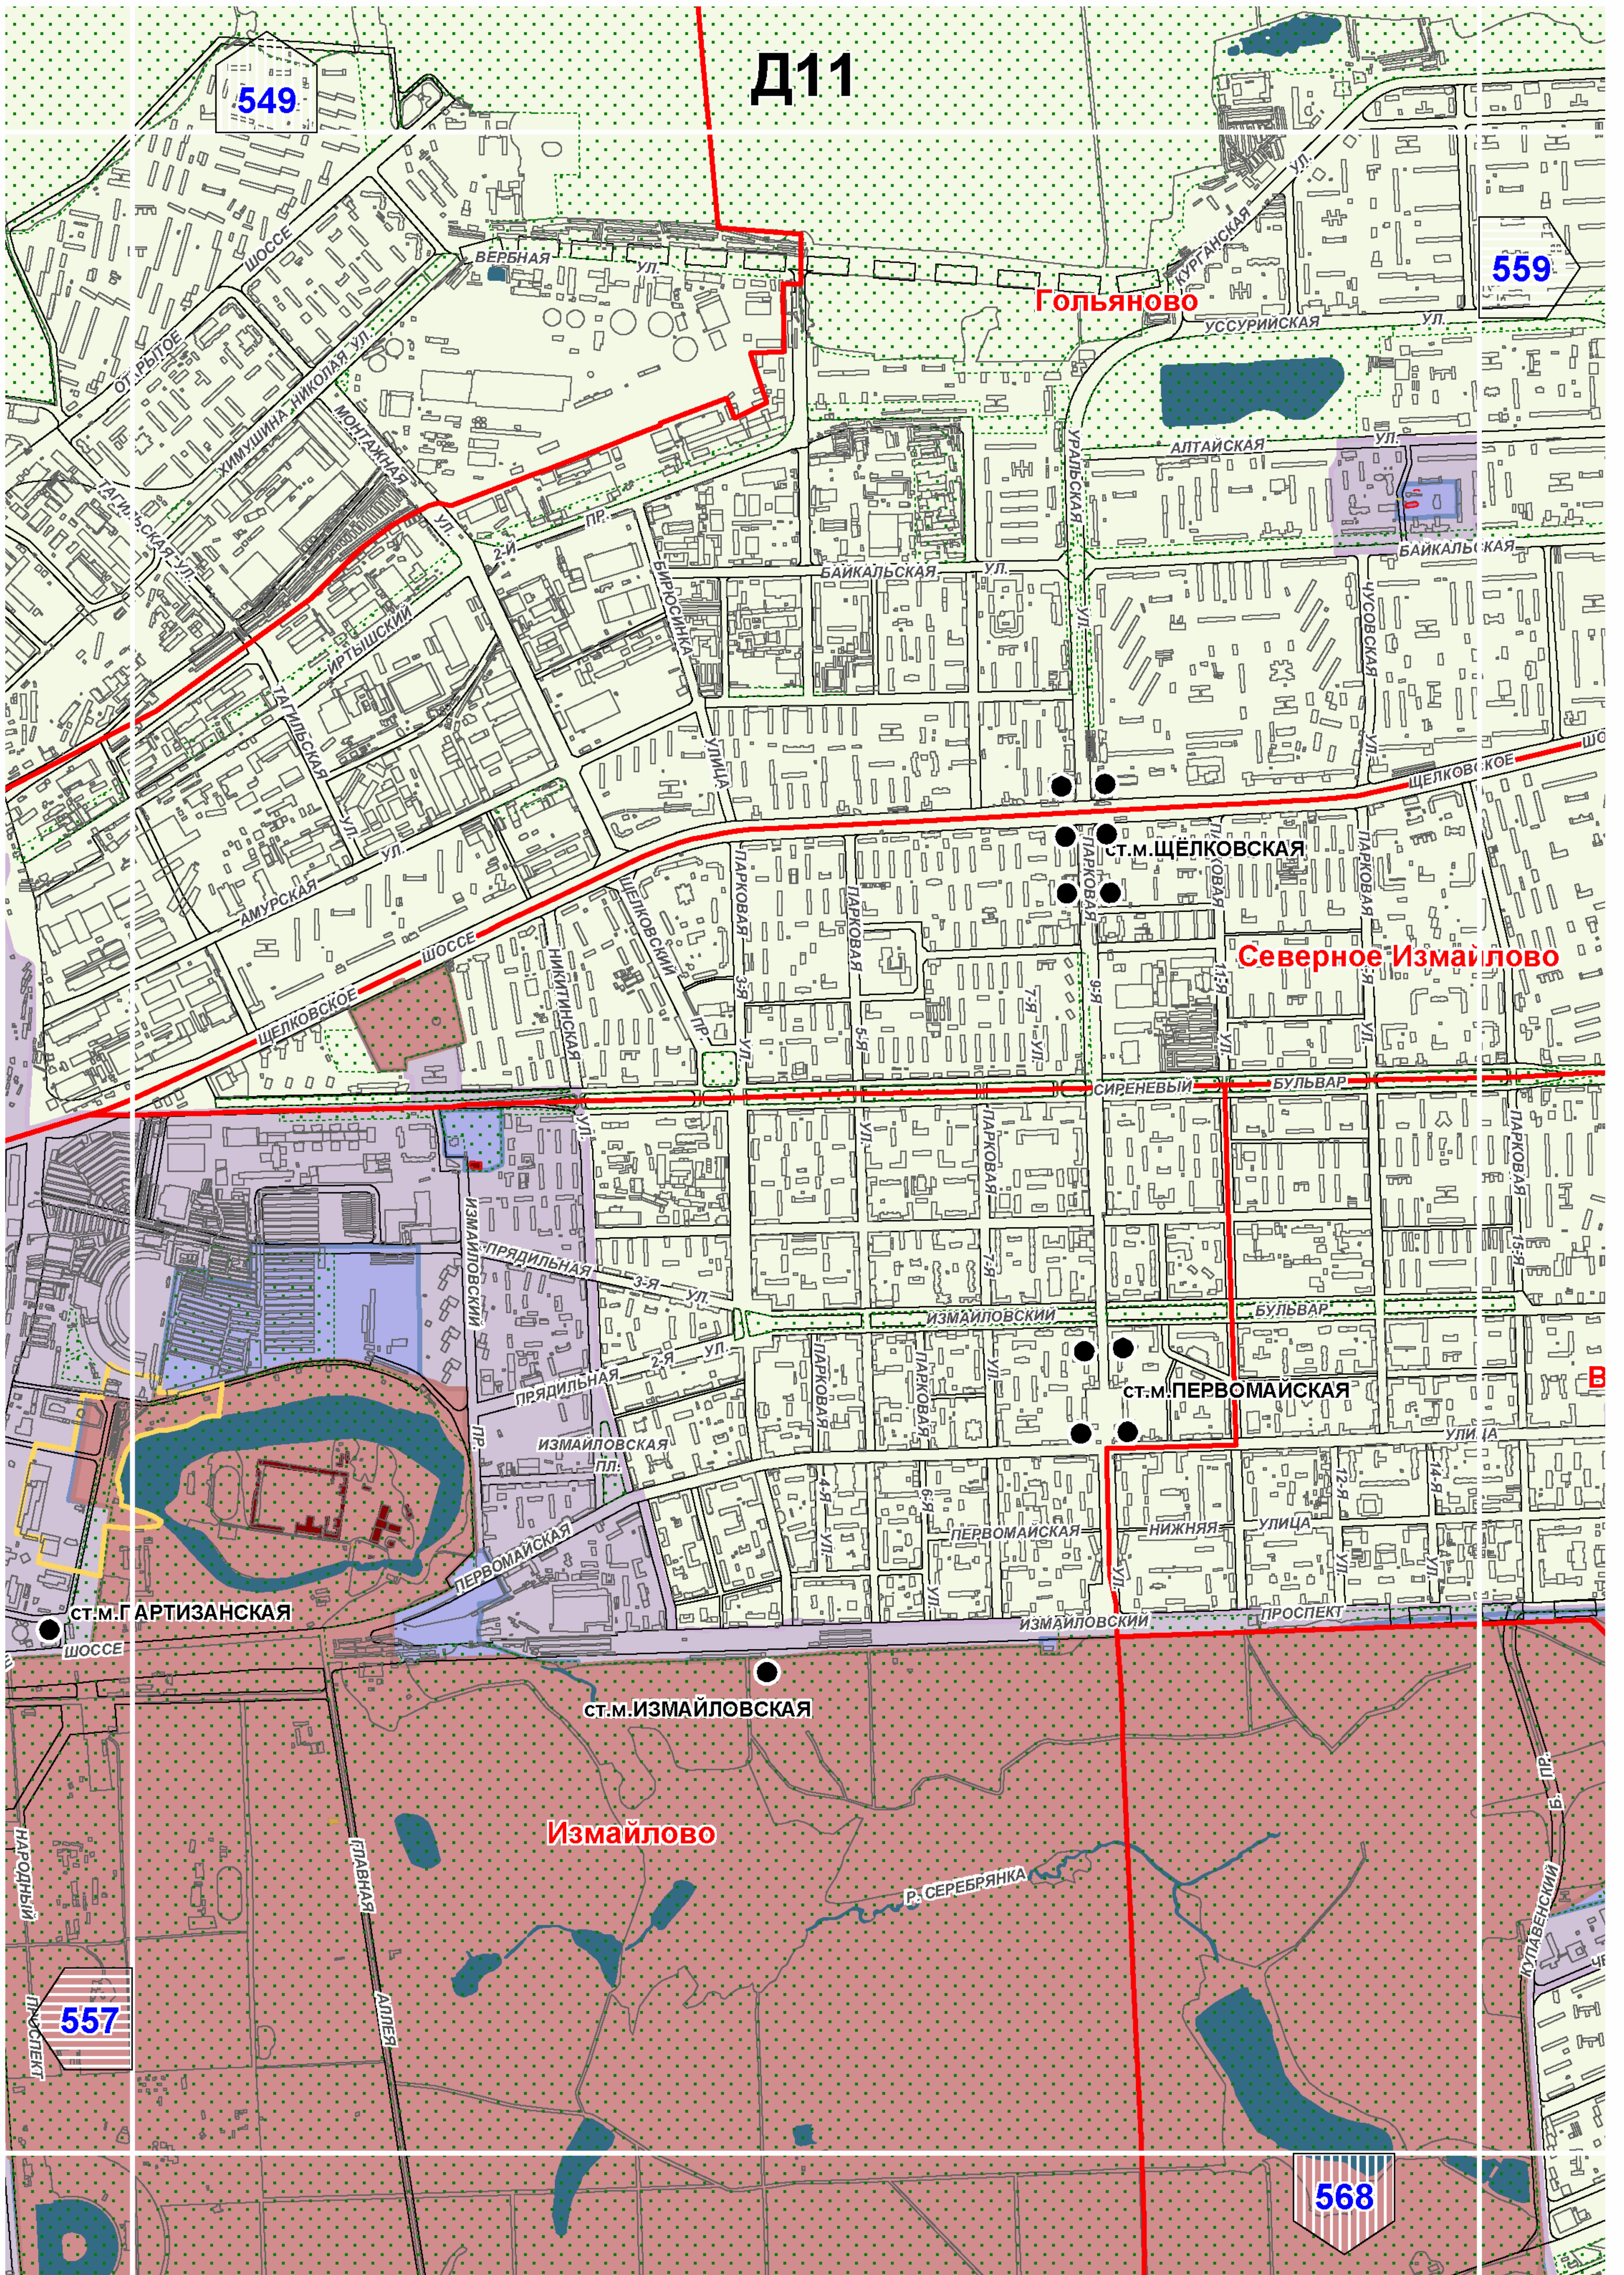

Территории и зоны охраны объектов культурного наследия

Масштаб 1:25000

СХЕМА РАСПОЛОЖЕНИЯ ЛИСТОВ КАРТЫ

МАСШТАБ 1:25000

1

- НОМЕР СТРАНИЦЫ АТЛАСА, НА КОТОРОЙ РАСПОЛОЖЕН
СООТВЕТСТВУЮЩИЙ ЛИСТ КАРТЫ

УСЛОВНЫЕ ОБОЗНАЧЕНИЯ:**ОБЪЕКТЫ КУЛЬТУРНОГО НАСЛЕДИЯ**

Преображенское

Ст.м. Электрозаводская

Ст.м. Семеновская

Ст.м. Партизанская

567

Соколиная гора

Д12

Д13