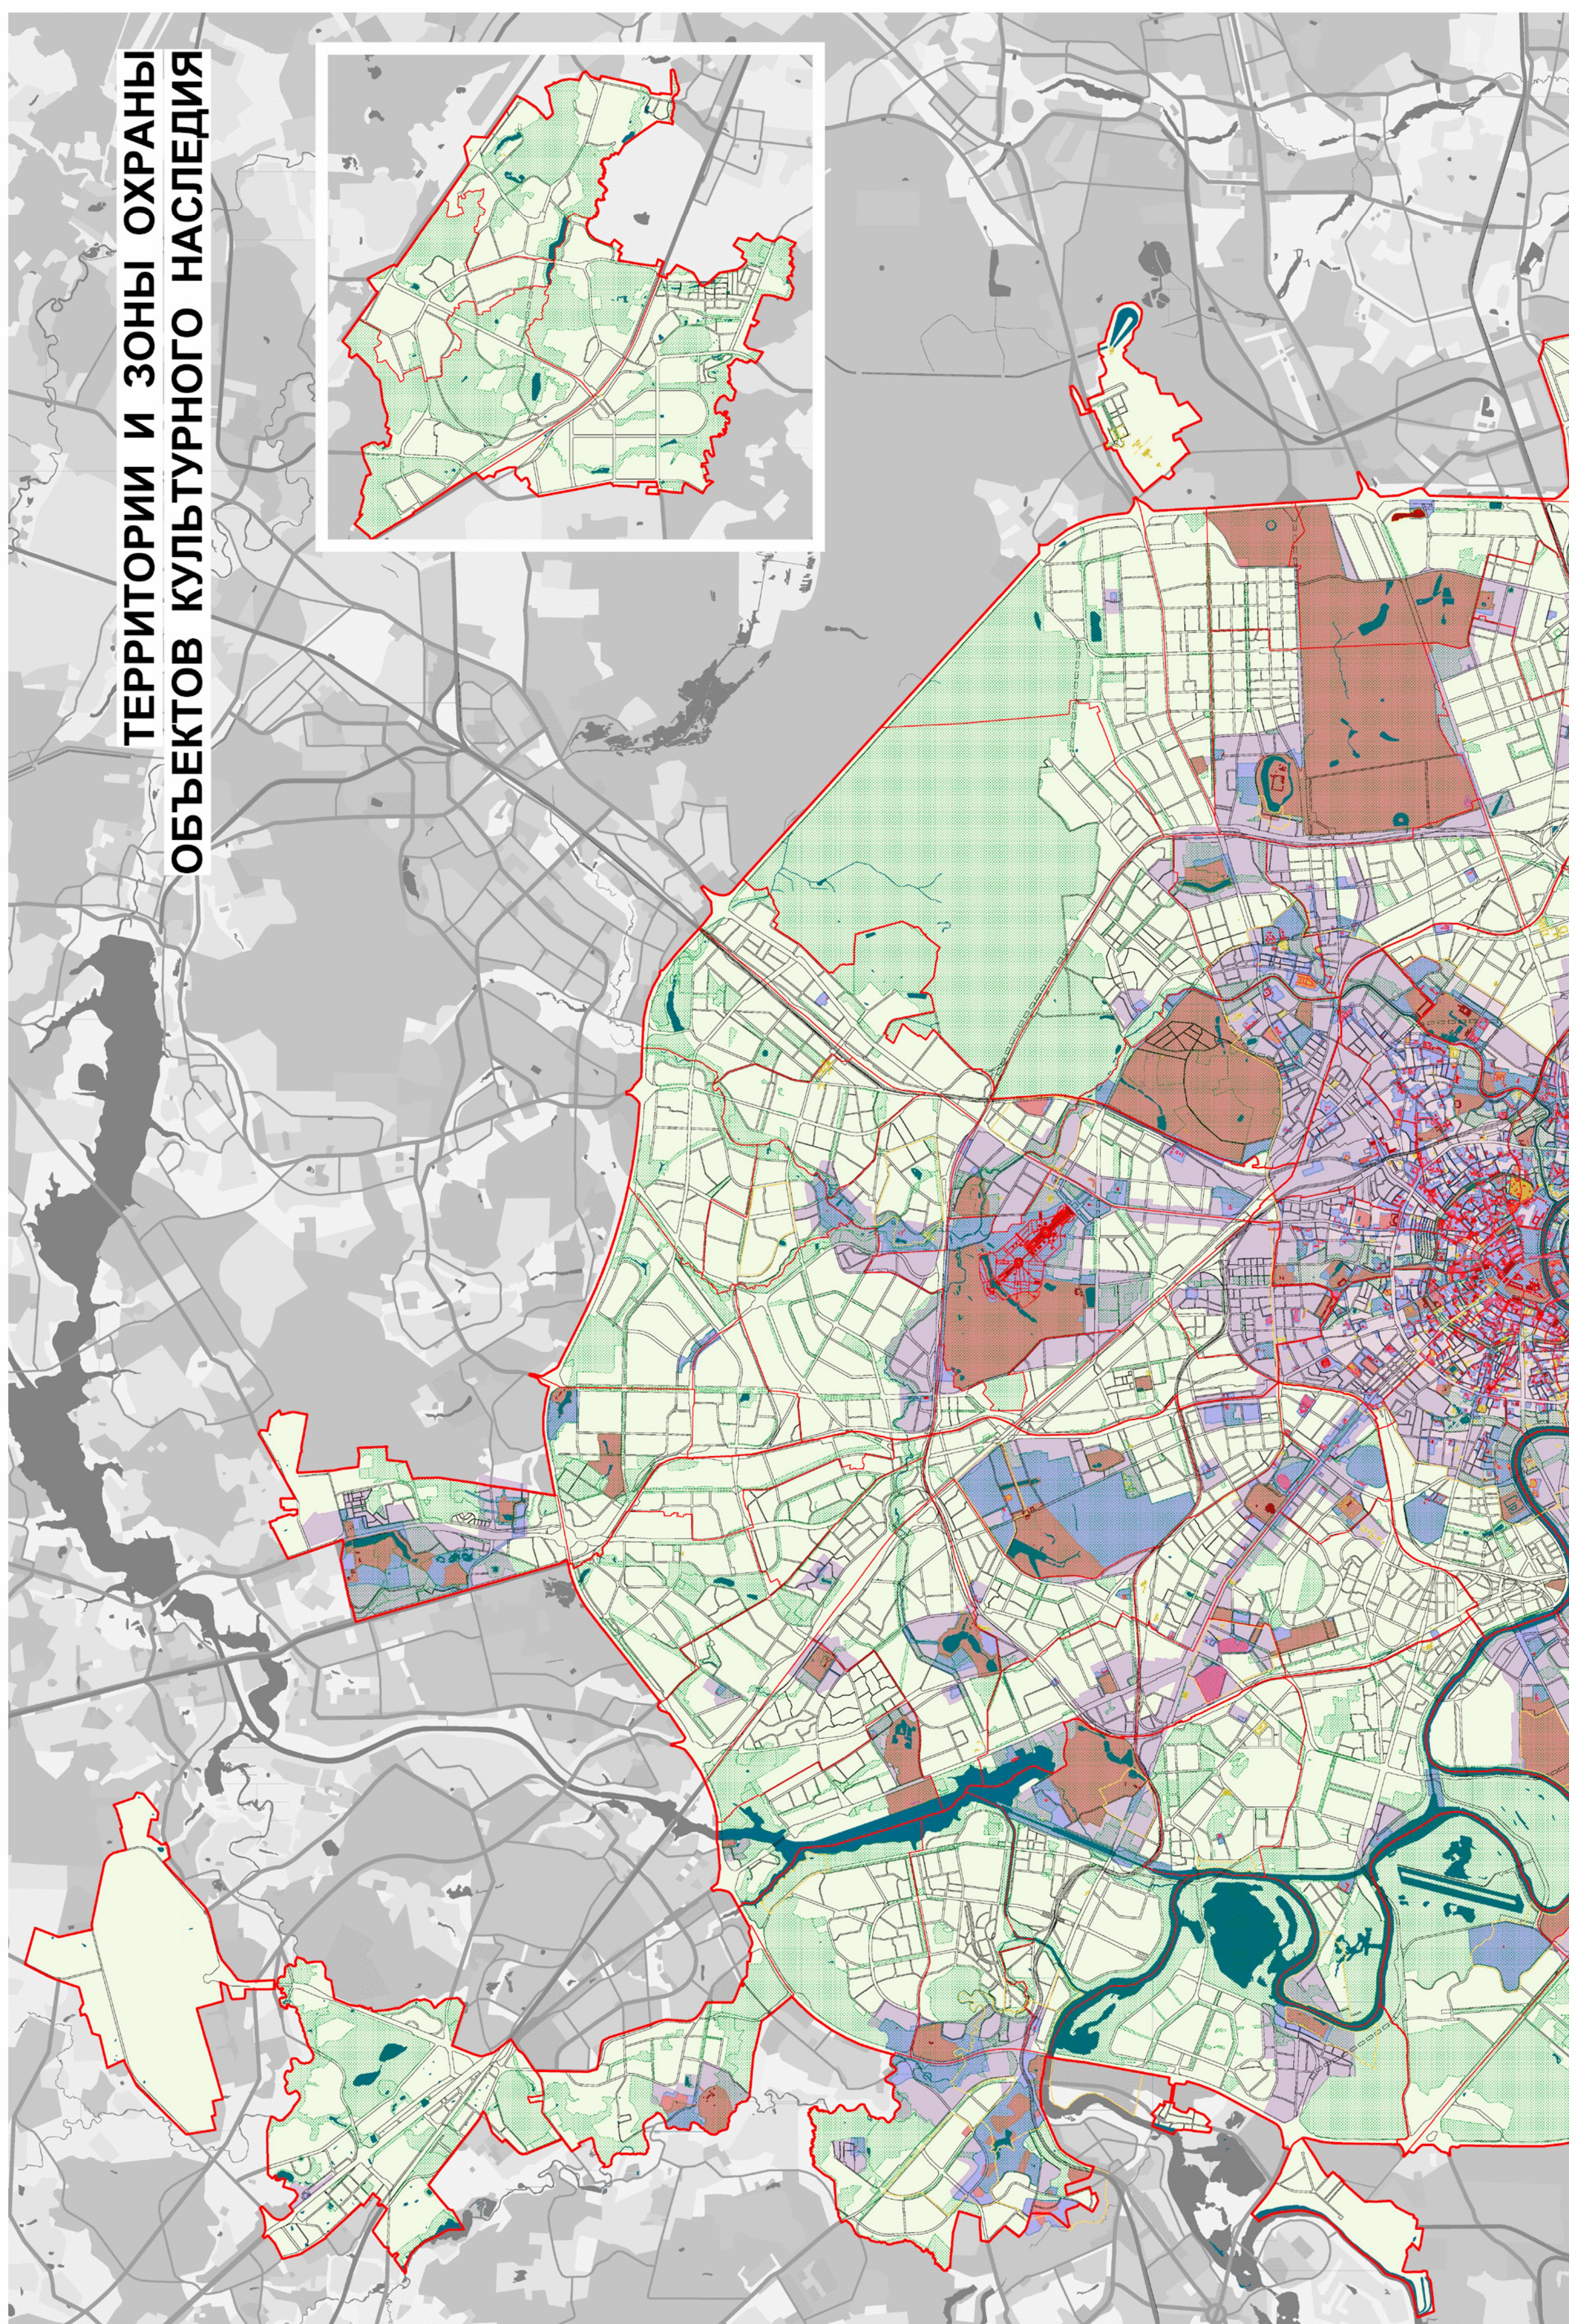

Территории и зоны охраны объектов культурного наследия

Масштаб 1:25000

СХЕМА РАСПОЛОЖЕНИЯ ЛИСТОВ КАРТЫ

МАСШТАБ 1:25000

1

- НОМЕР СТРАНИЦЫ АТЛАСА, НА КОТОРОЙ РАСПОЛОЖЕН
СООТВЕТСТВУЮЩИЙ ЛИСТ КАРТЫ

УСЛОВНЫЕ ОБОЗНАЧЕНИЯ:**ОБЪЕКТЫ КУЛЬТУРНОГО НАСЛЕДИЯ**

- федерального значения

- регионального значения

- выявленные объекты культурного наследия

- объекты культурного наследия, требующие установления

- территорий объектов культурного наследия

- охранных зон объектов культурного наследия

- территорий и охранных зон объектов культурного наследия

ТЕРРИТОРИИ ОБЪЕКТОВ КУЛЬТУРНОГО НАСЛЕДИЯ

- установленные в предусмотренном порядке

ЗАПОВЕДНЫЕ ТЕРРИТОРИИ**ЗОНЫ ОХРАНЫ ОБЪЕКТОВ КУЛЬТУРНОГО НАСЛЕДИЯ**