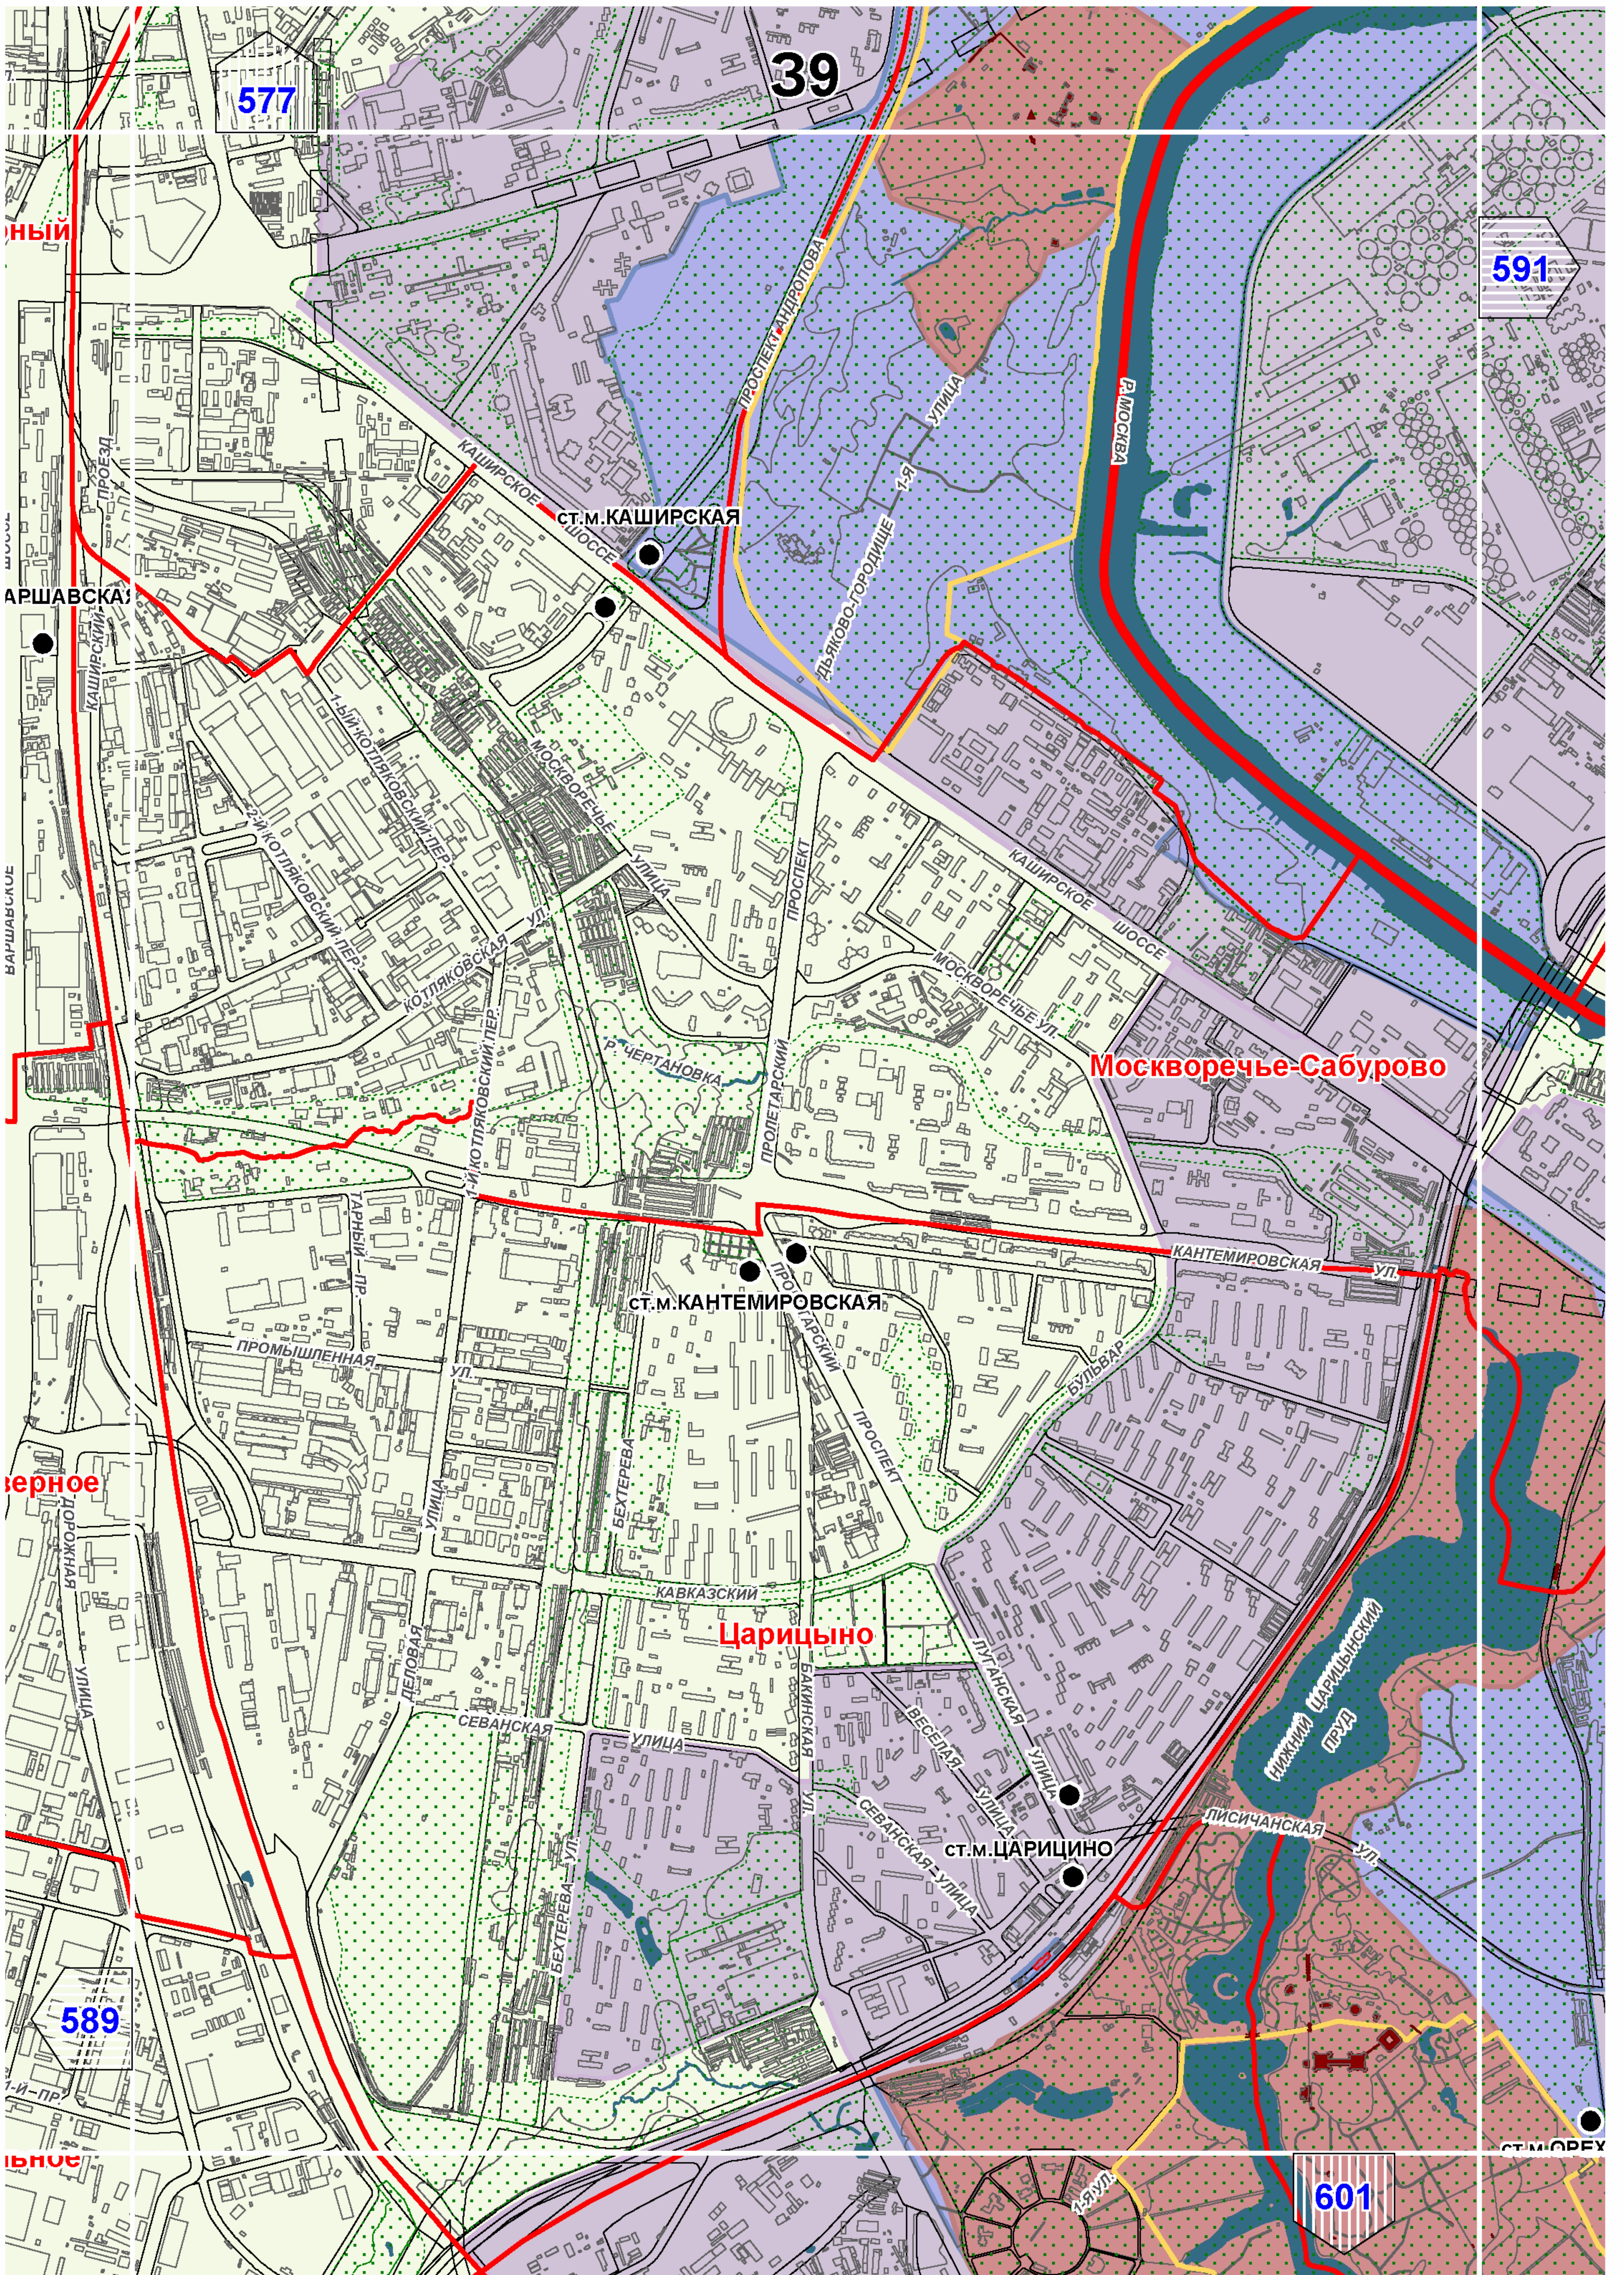

Территории и зоны охраны объектов культурного наследия

Масштаб 1:25000

СХЕМА РАСПОЛОЖЕНИЯ ЛИСТОВ КАРТЫ

МАСШТАБ 1:25000

1

- НОМЕР СТРАНИЦЫ АТЛАСА, НА КОТОРОЙ РАСПОЛОЖЕН
СООТВЕТСТВУЮЩИЙ ЛИСТ КАРТЫ

УСЛОВНЫЕ ОБОЗНАЧЕНИЯ:**ОБЪЕКТЫ КУЛЬТУРНОГО НАСЛЕДИЯ**

575

Очаково-Матвеевское

Проспект Вернадского

573

587

Тропарево-Никулино

СТ.М.ЮГО-ЗАПАДНАЯ

Теплый Стан