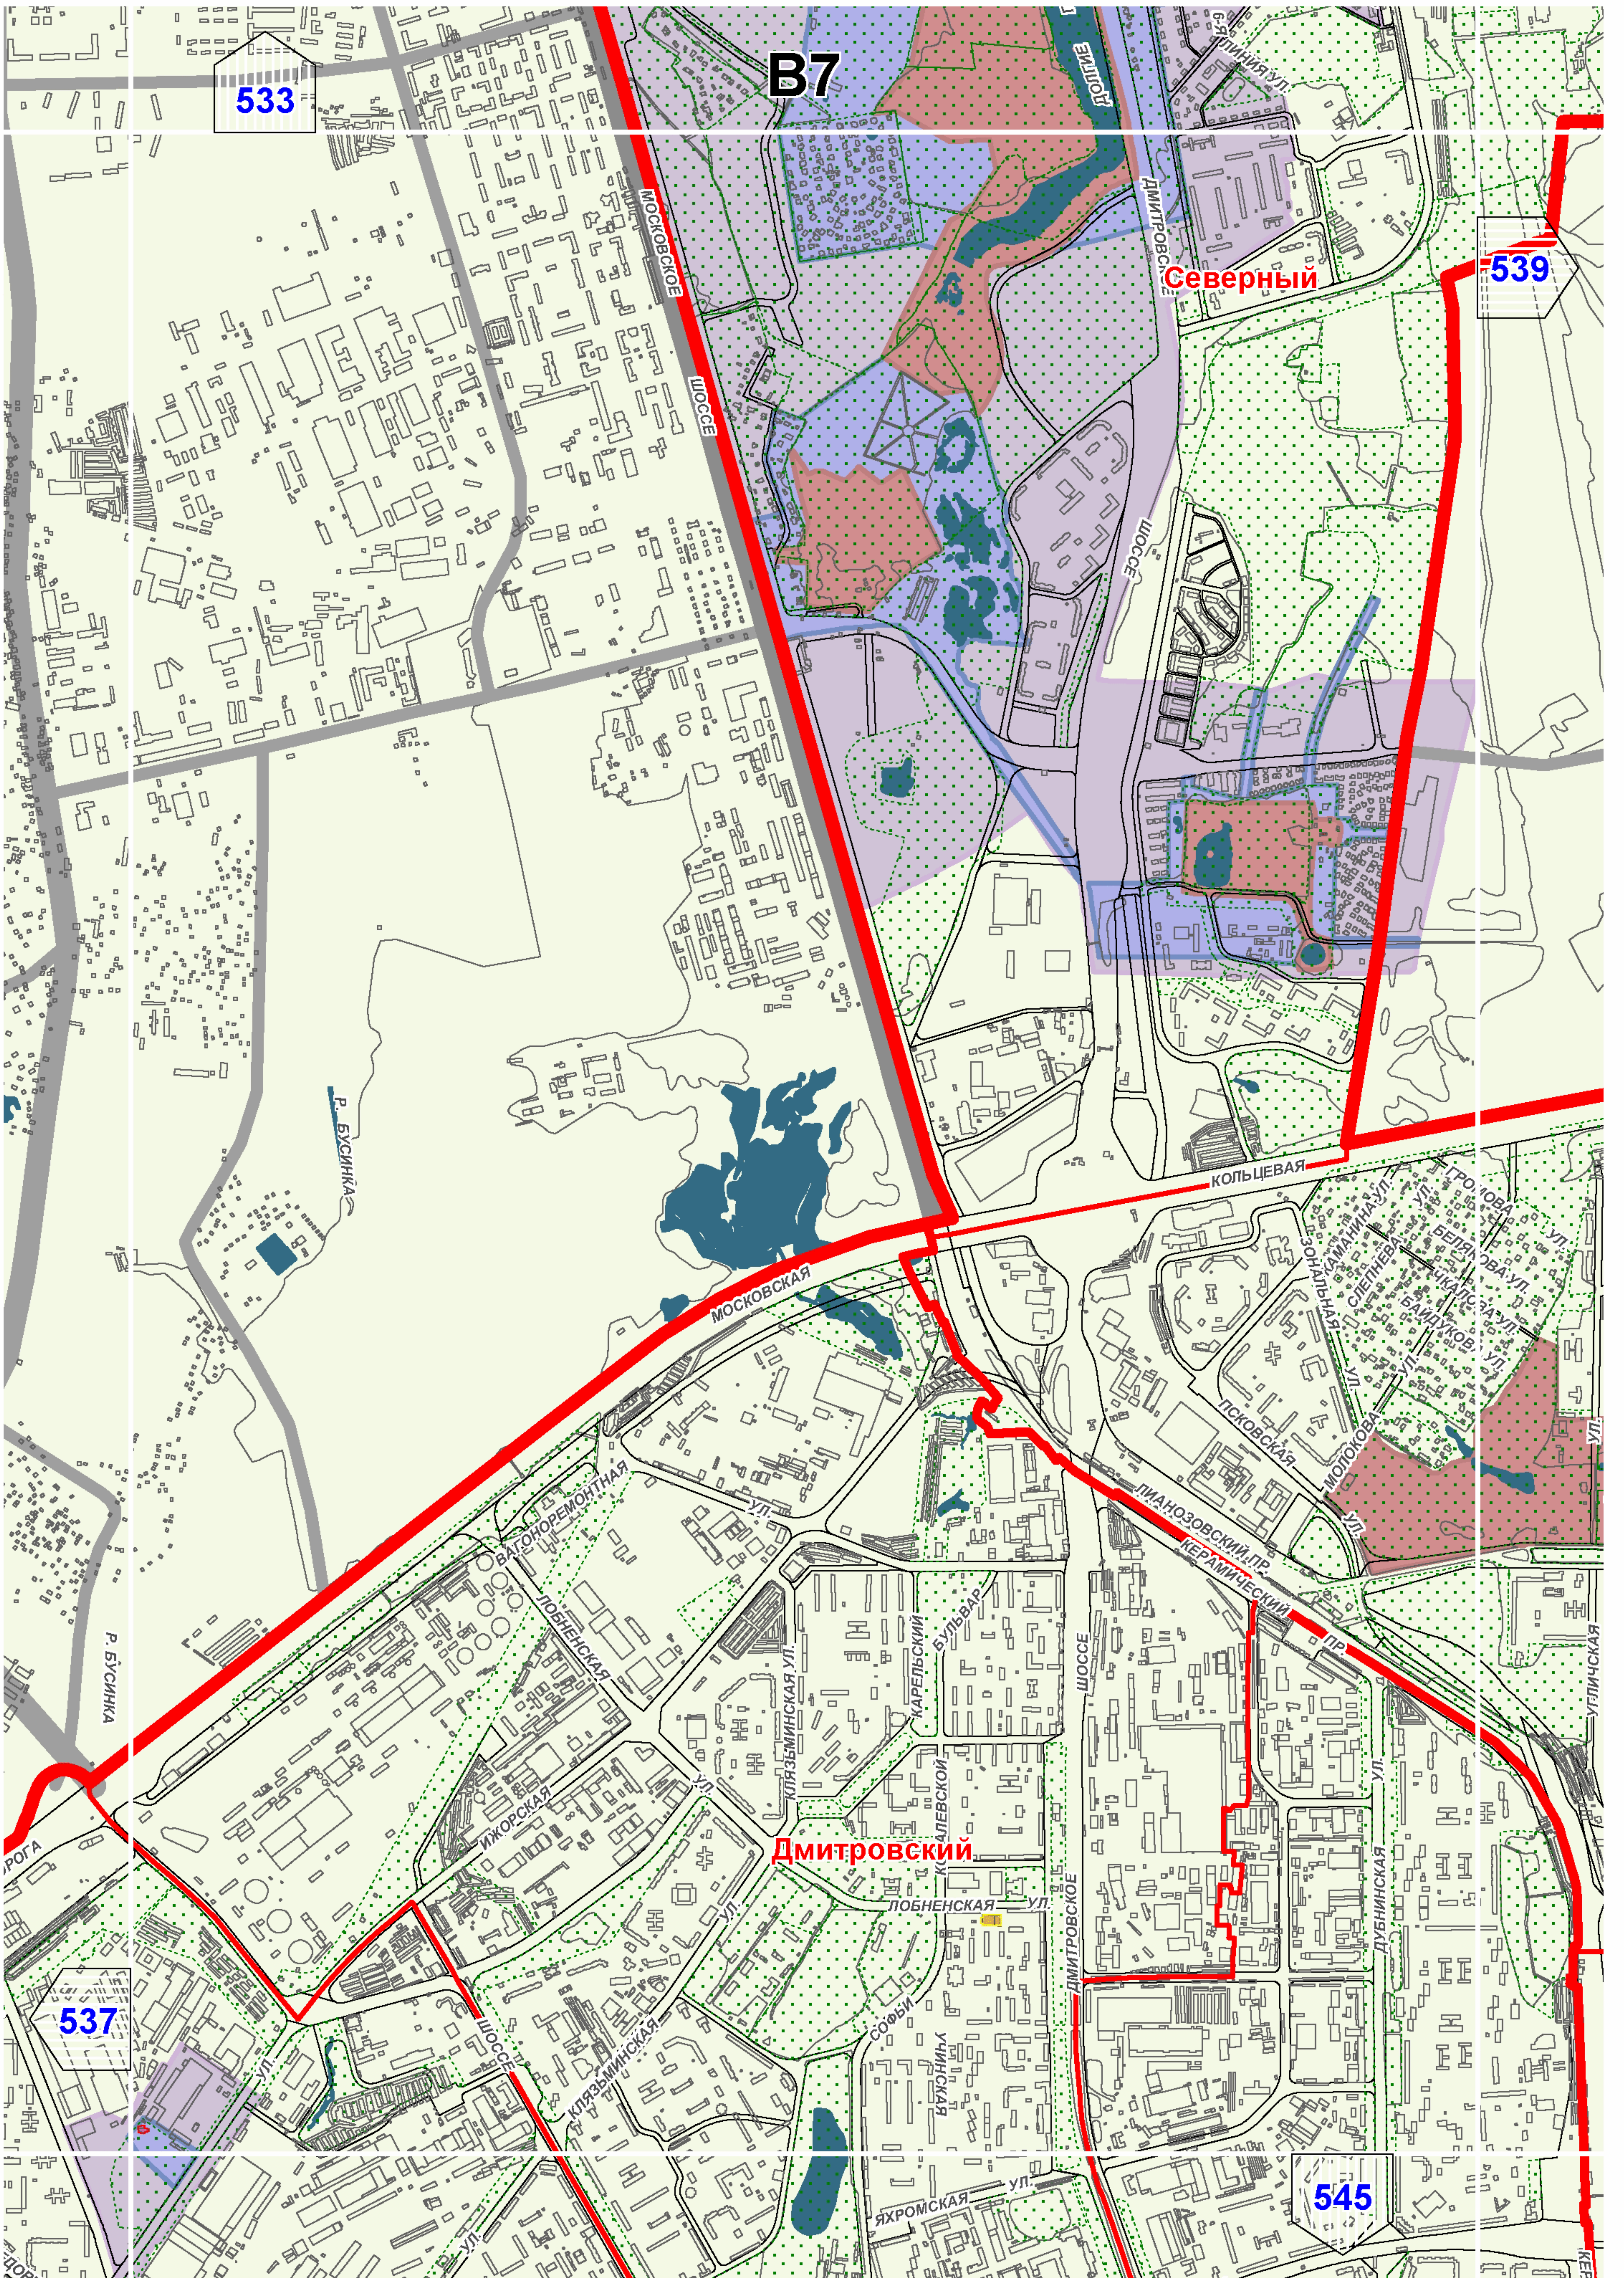

Территории и зоны охраны объектов культурного наследия

Масштаб 1:25000

СХЕМА РАСПОЛОЖЕНИЯ ЛИСТОВ КАРТЫ

МАСШТАБ 1:25000

1

- НОМЕР СТРАНИЦЫ АТЛАСА, НА КОТОРОЙ РАСПОЛОЖЕН
СООТВЕТСТВУЮЩИЙ ЛИСТ КАРТЫ

УСЛОВНЫЕ ОБОЗНАЧЕНИЯ:**ОБЪЕКТЫ КУЛЬТУРНОГО НАСЛЕДИЯ**

B10

540

548

Лосиноостровский

538

П7

546

Восточное Дегунино