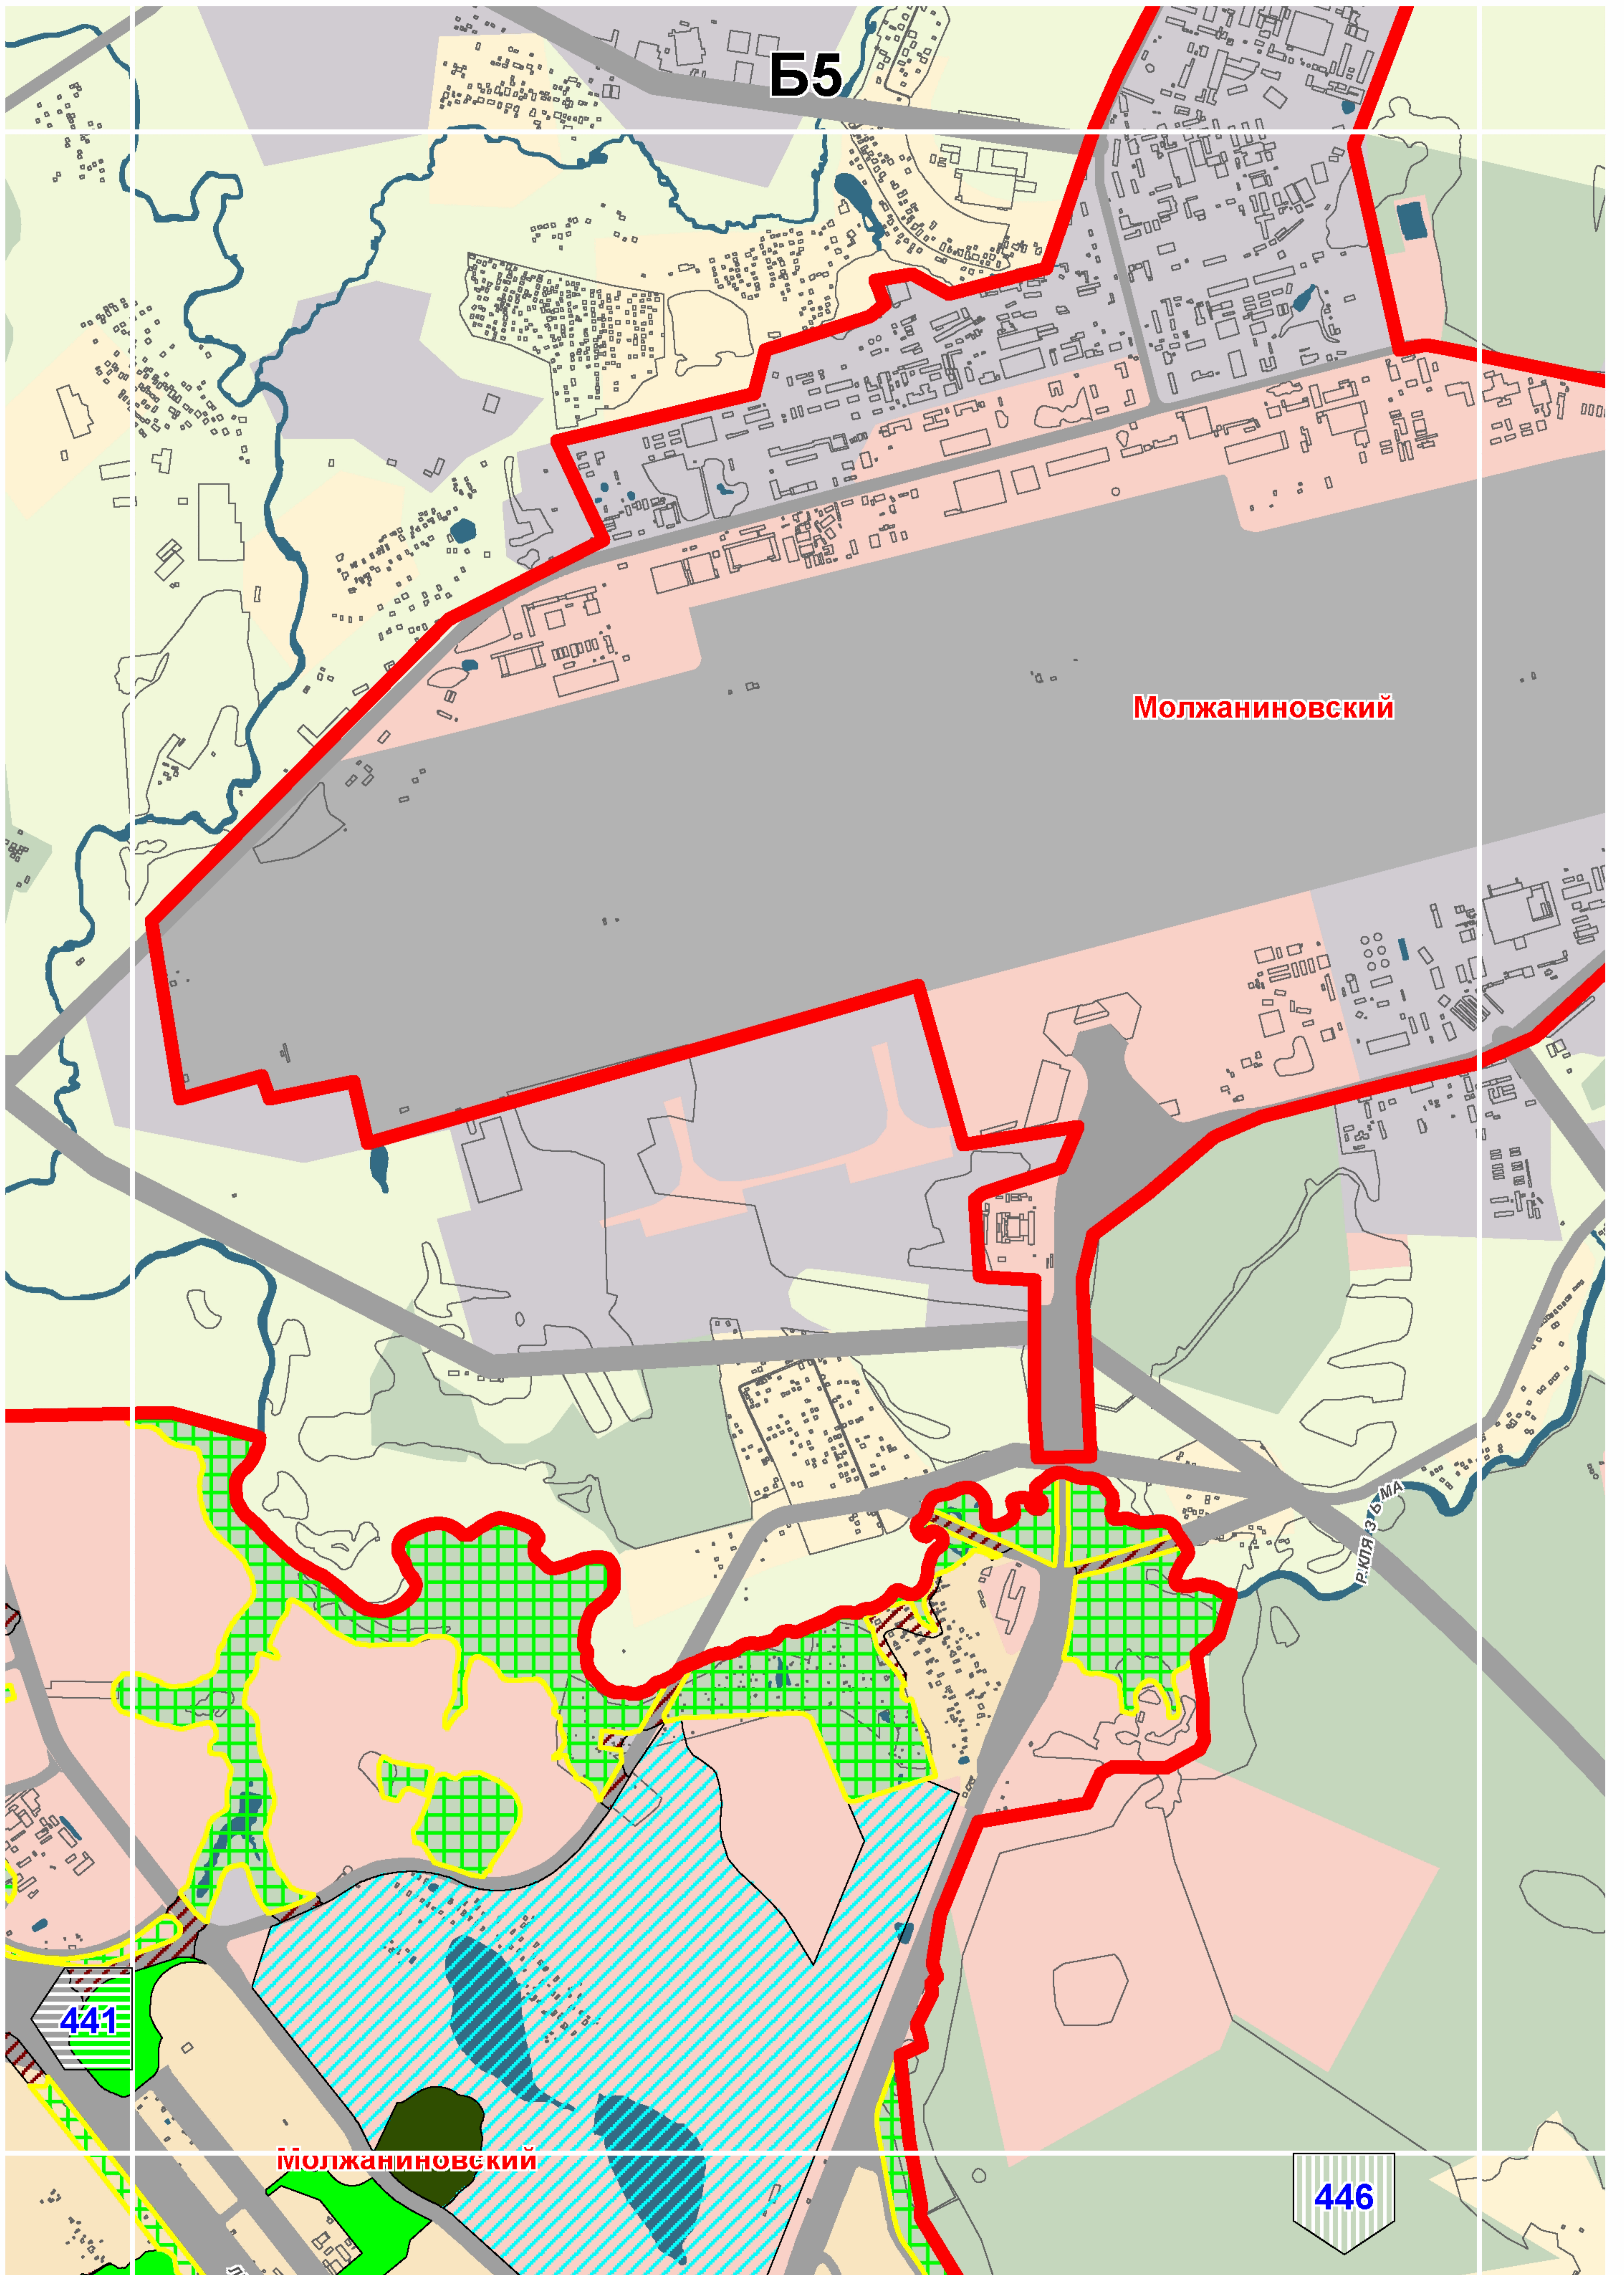

Особо охраняемые природные
территории, природные и
озелененные территории

Масштаб 1:25000

СХЕМА РАСПОЛОЖЕНИЯ ЛИСТОВ КАРТЫ

МАСШТАБ 1:25000

1

- НОМЕР СТРАНИЦЫ АТЛАСА, НА КОТОРОЙ РАСПОЛОЖЕН
СООТВЕТСТВУЮЩИЙ ЛИСТ КАРТЫ

445

ПРУД

ЛЕНИНГРАДСКОЕ ШОССЕ

КОЛЧИНСКАЯ УЛИЦА

1-Я ГОЛДРЕЖКОВСКАЯ УЛ.

2-Я ГОЛДРЕЖКОВСКАЯ УЛ.

ГОЛДРЕЖКОВСКАЯ УЛ.

ШОССЕ