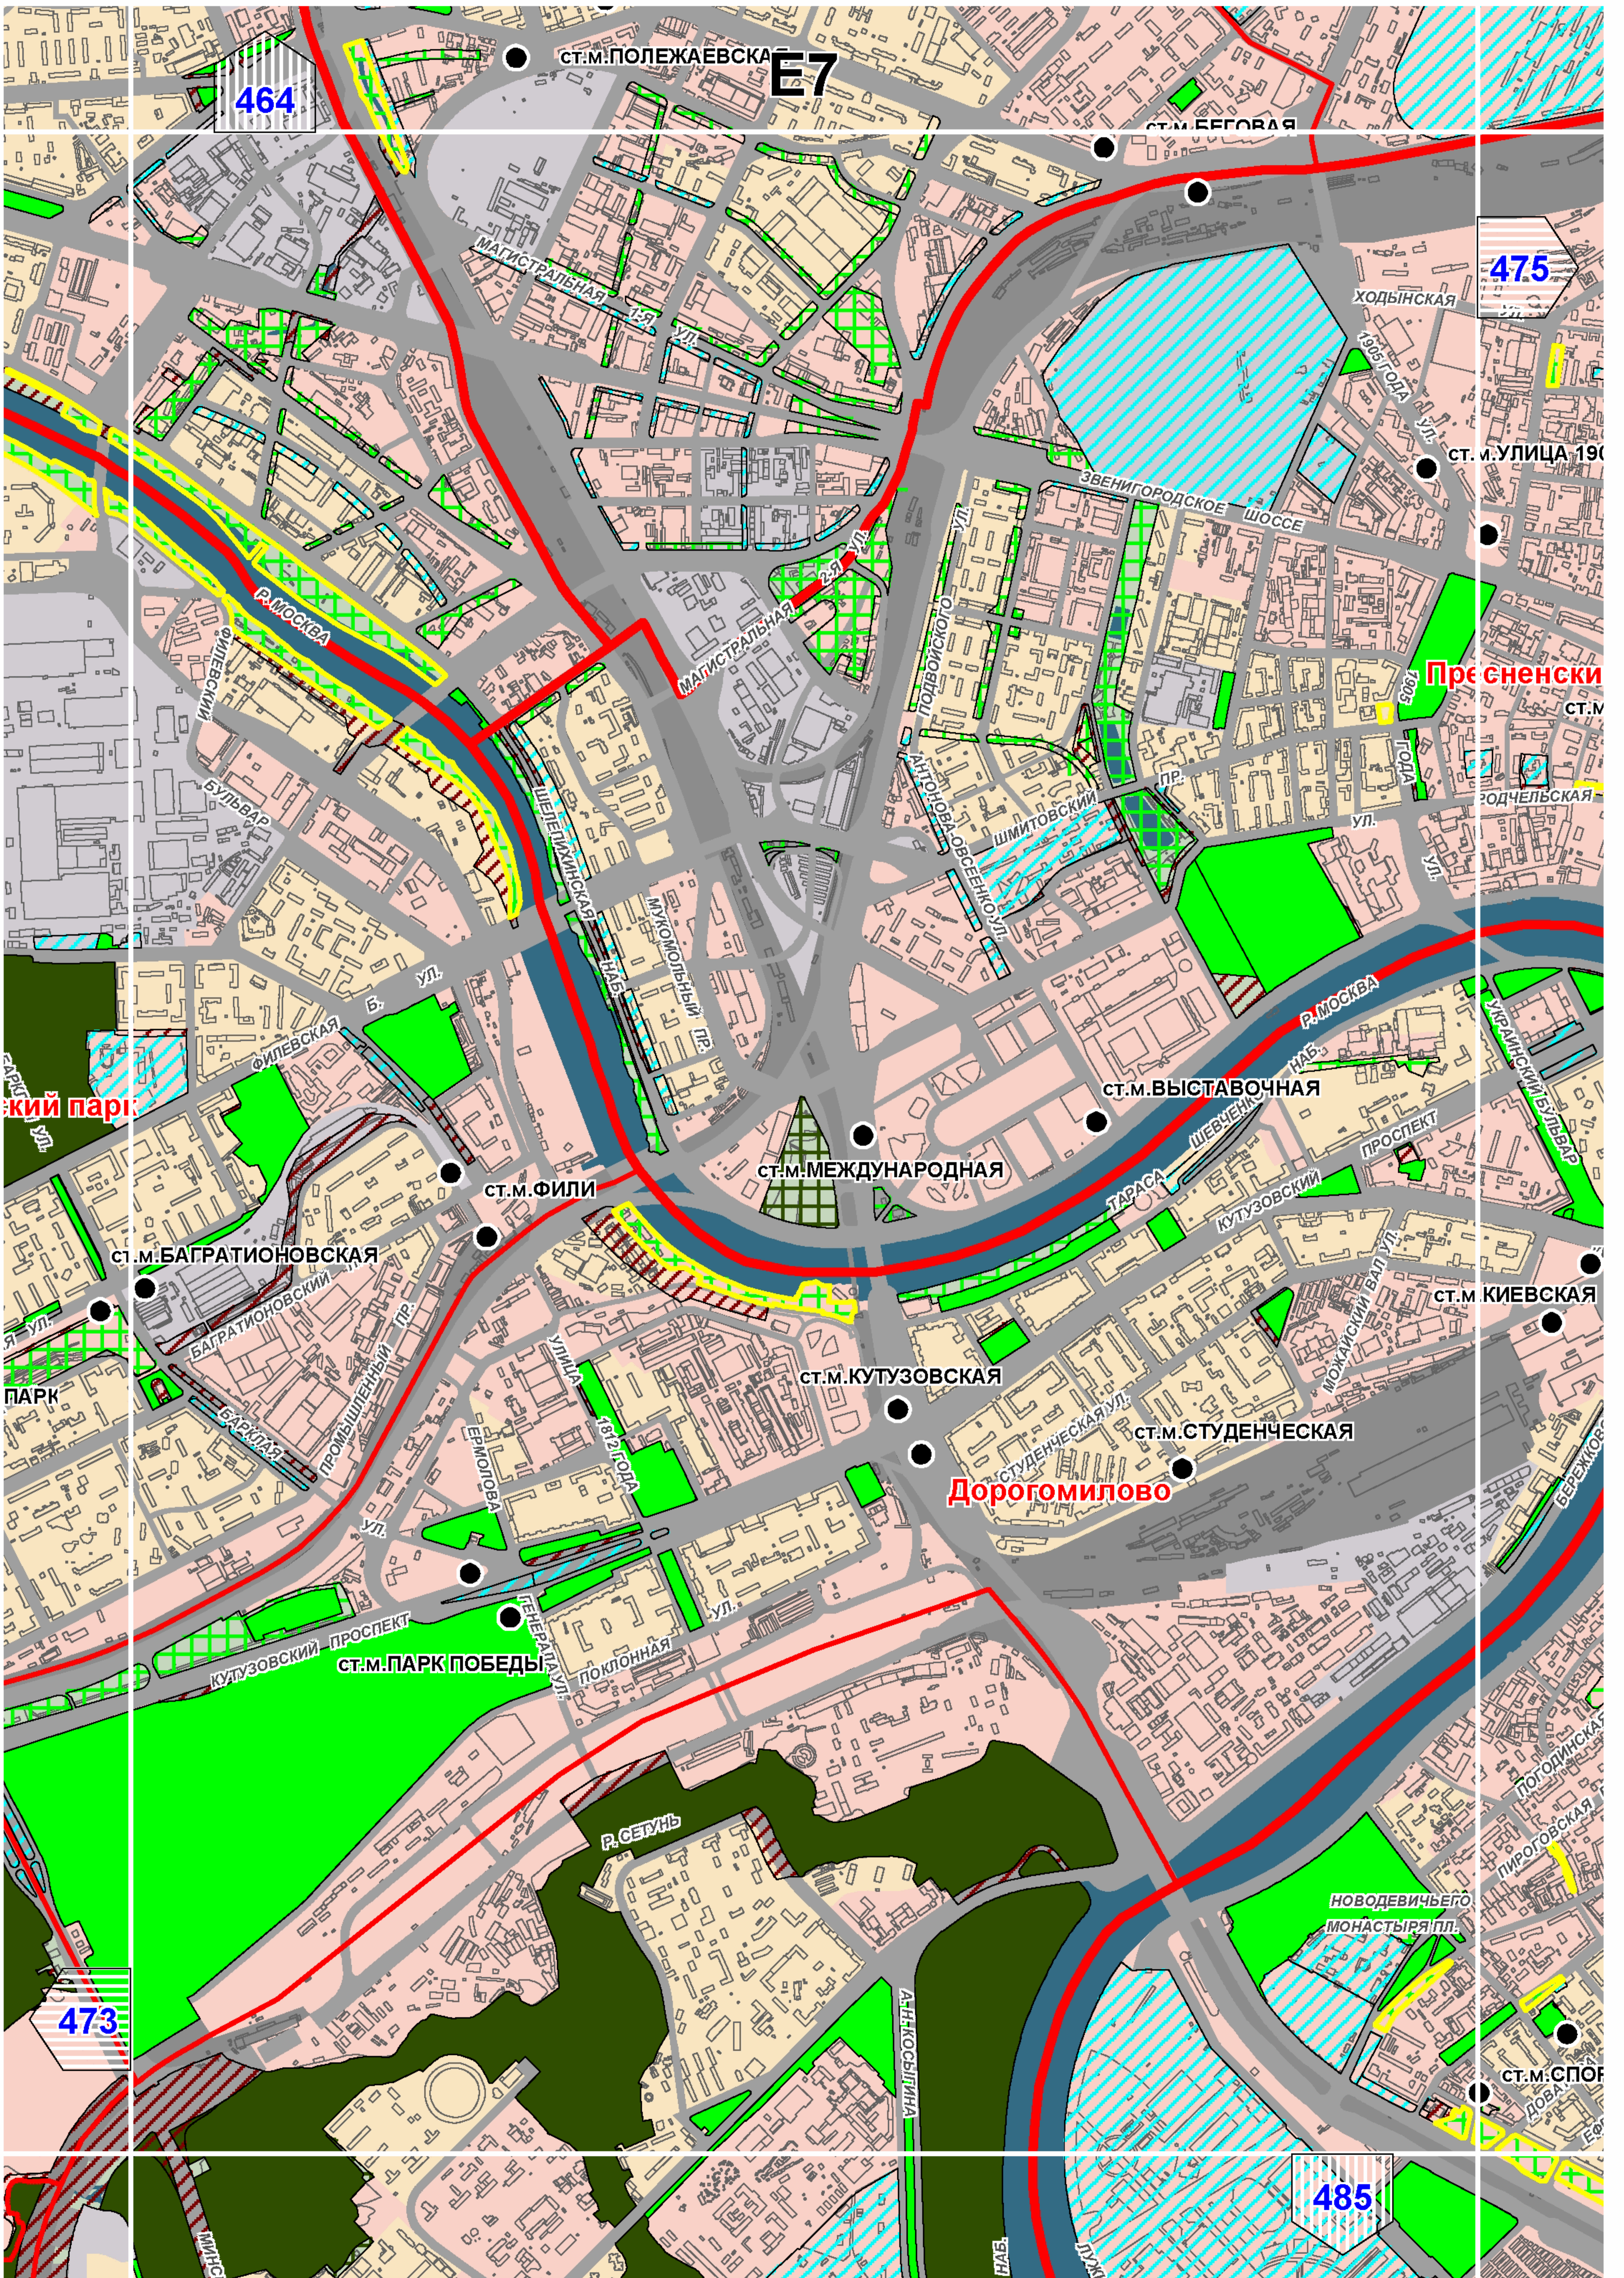

473

Крылатское

Кунцево

ст.м.МОЛОДЁЖНАЯ

471

483

E11

468