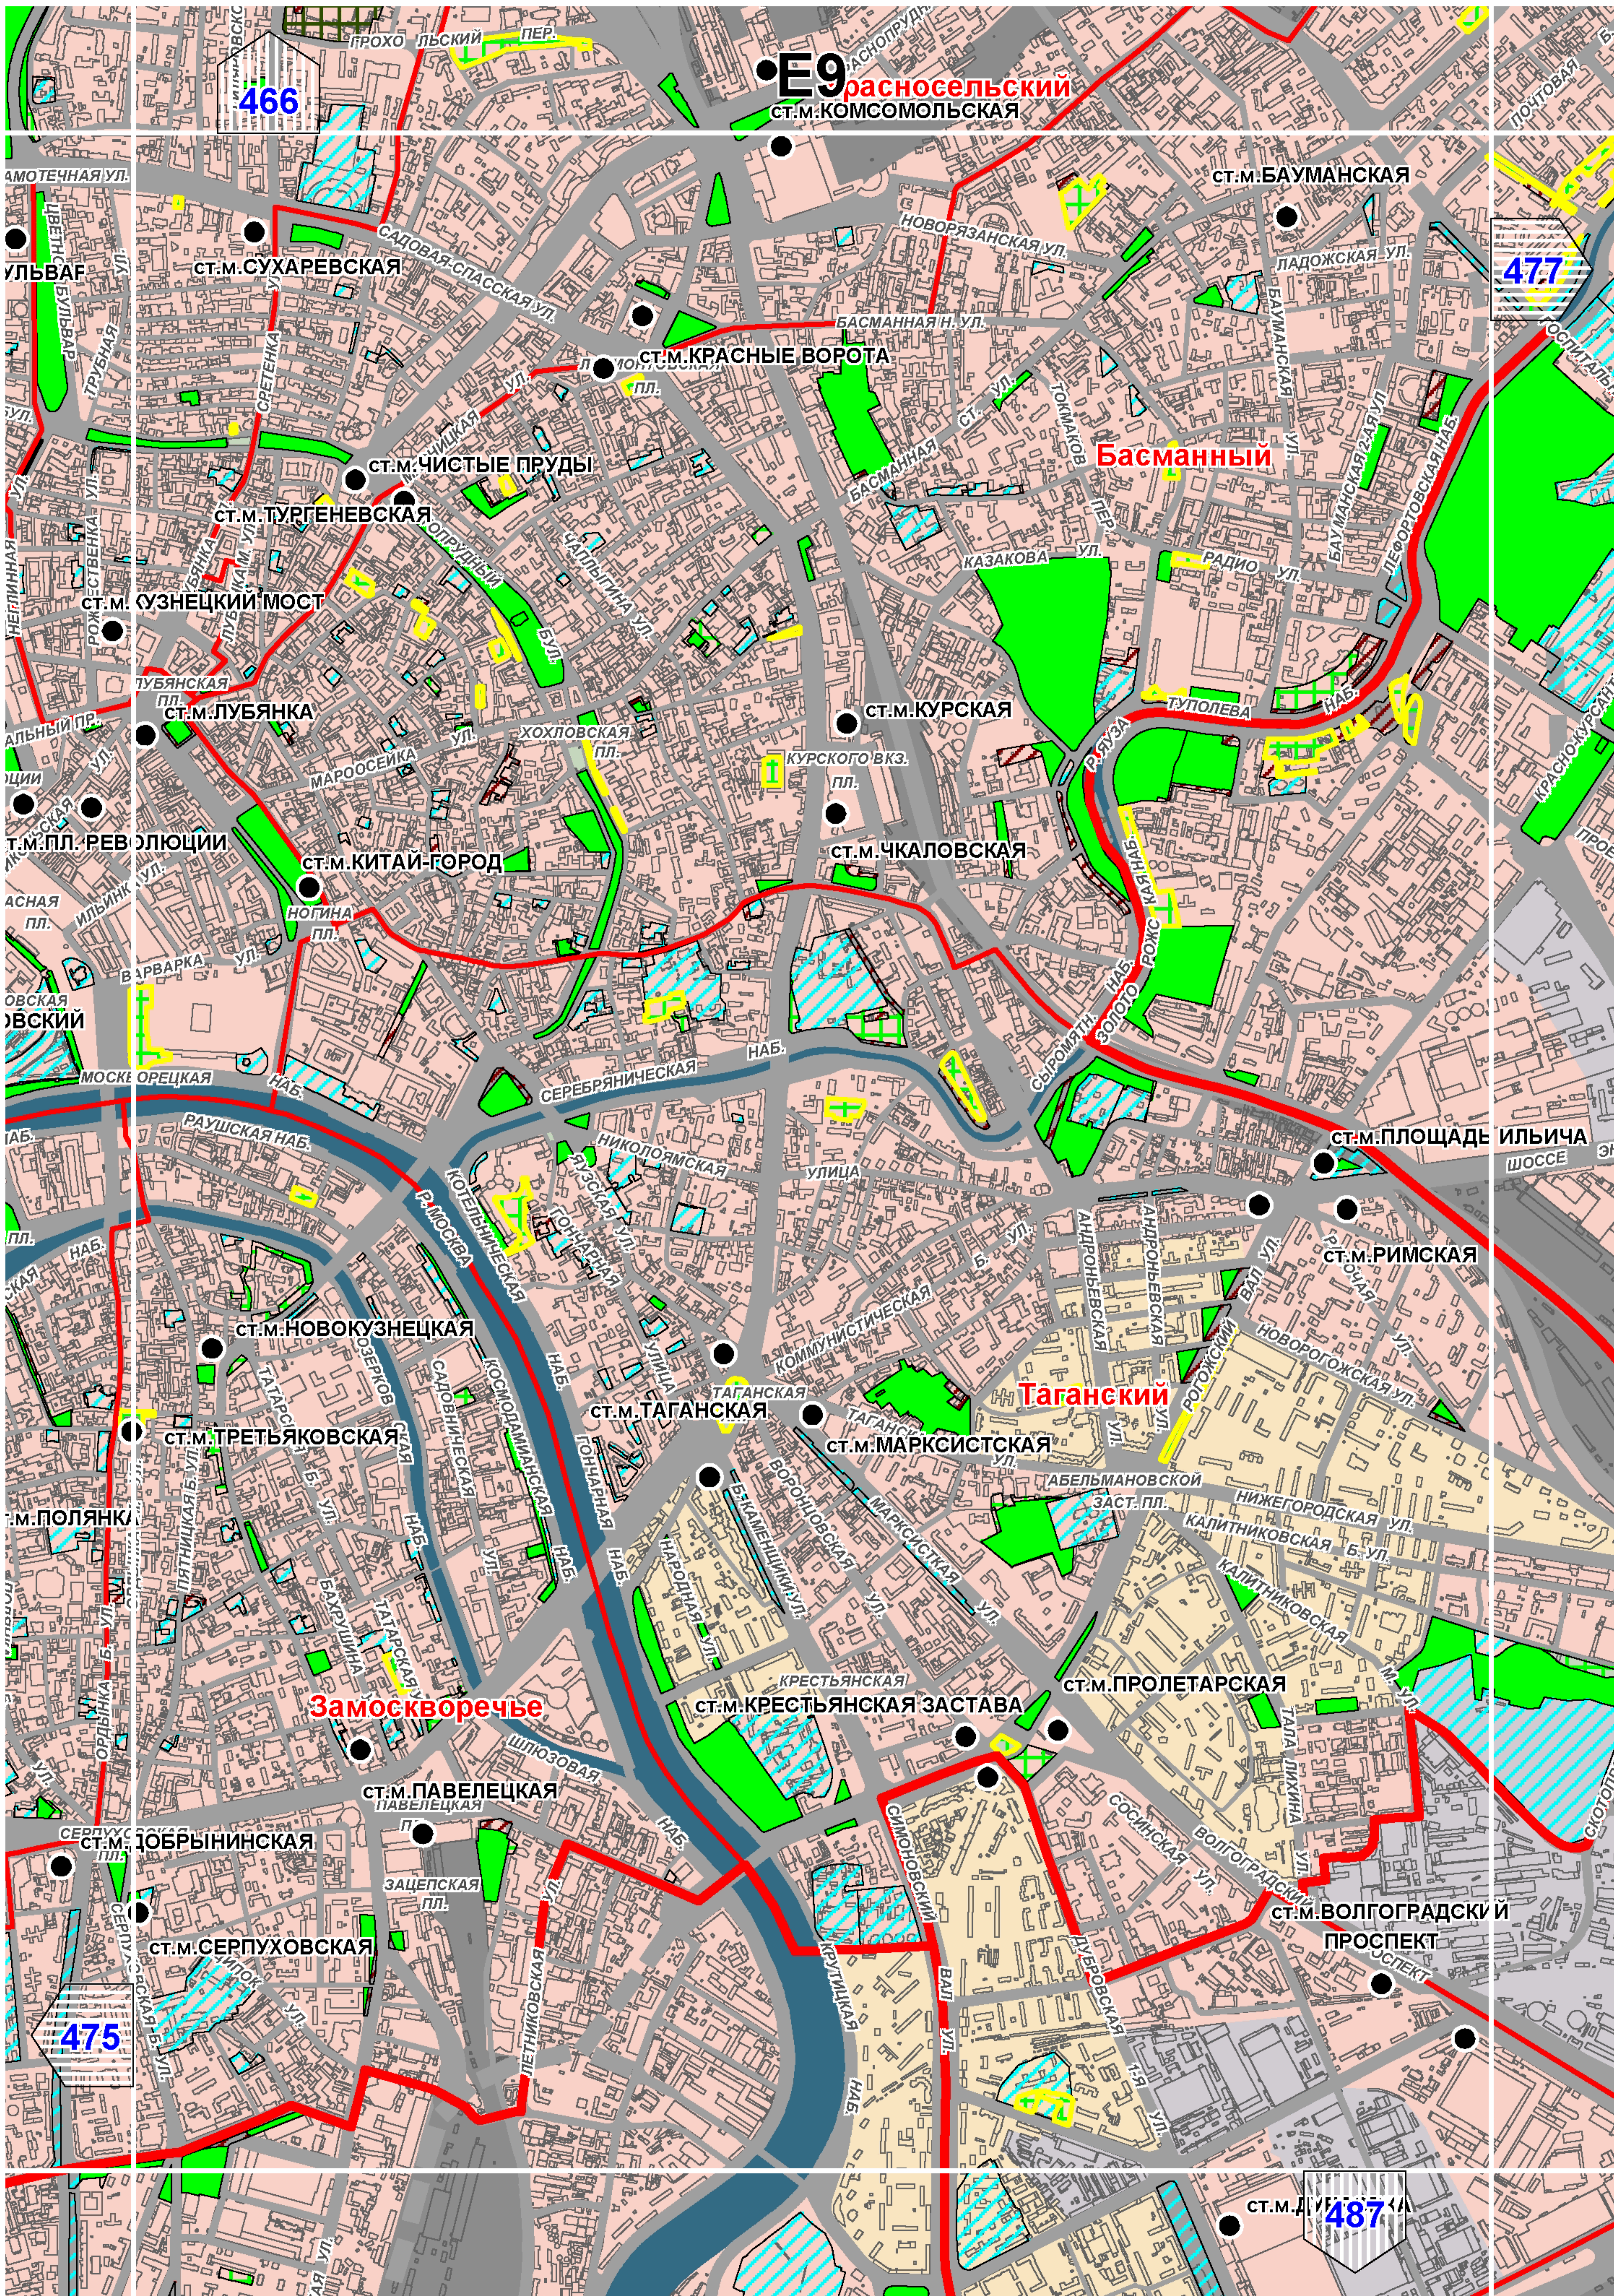

473

Крылатское

Кунцево

ст.м.МОЛОДЁЖНАЯ

471

483

E11

468