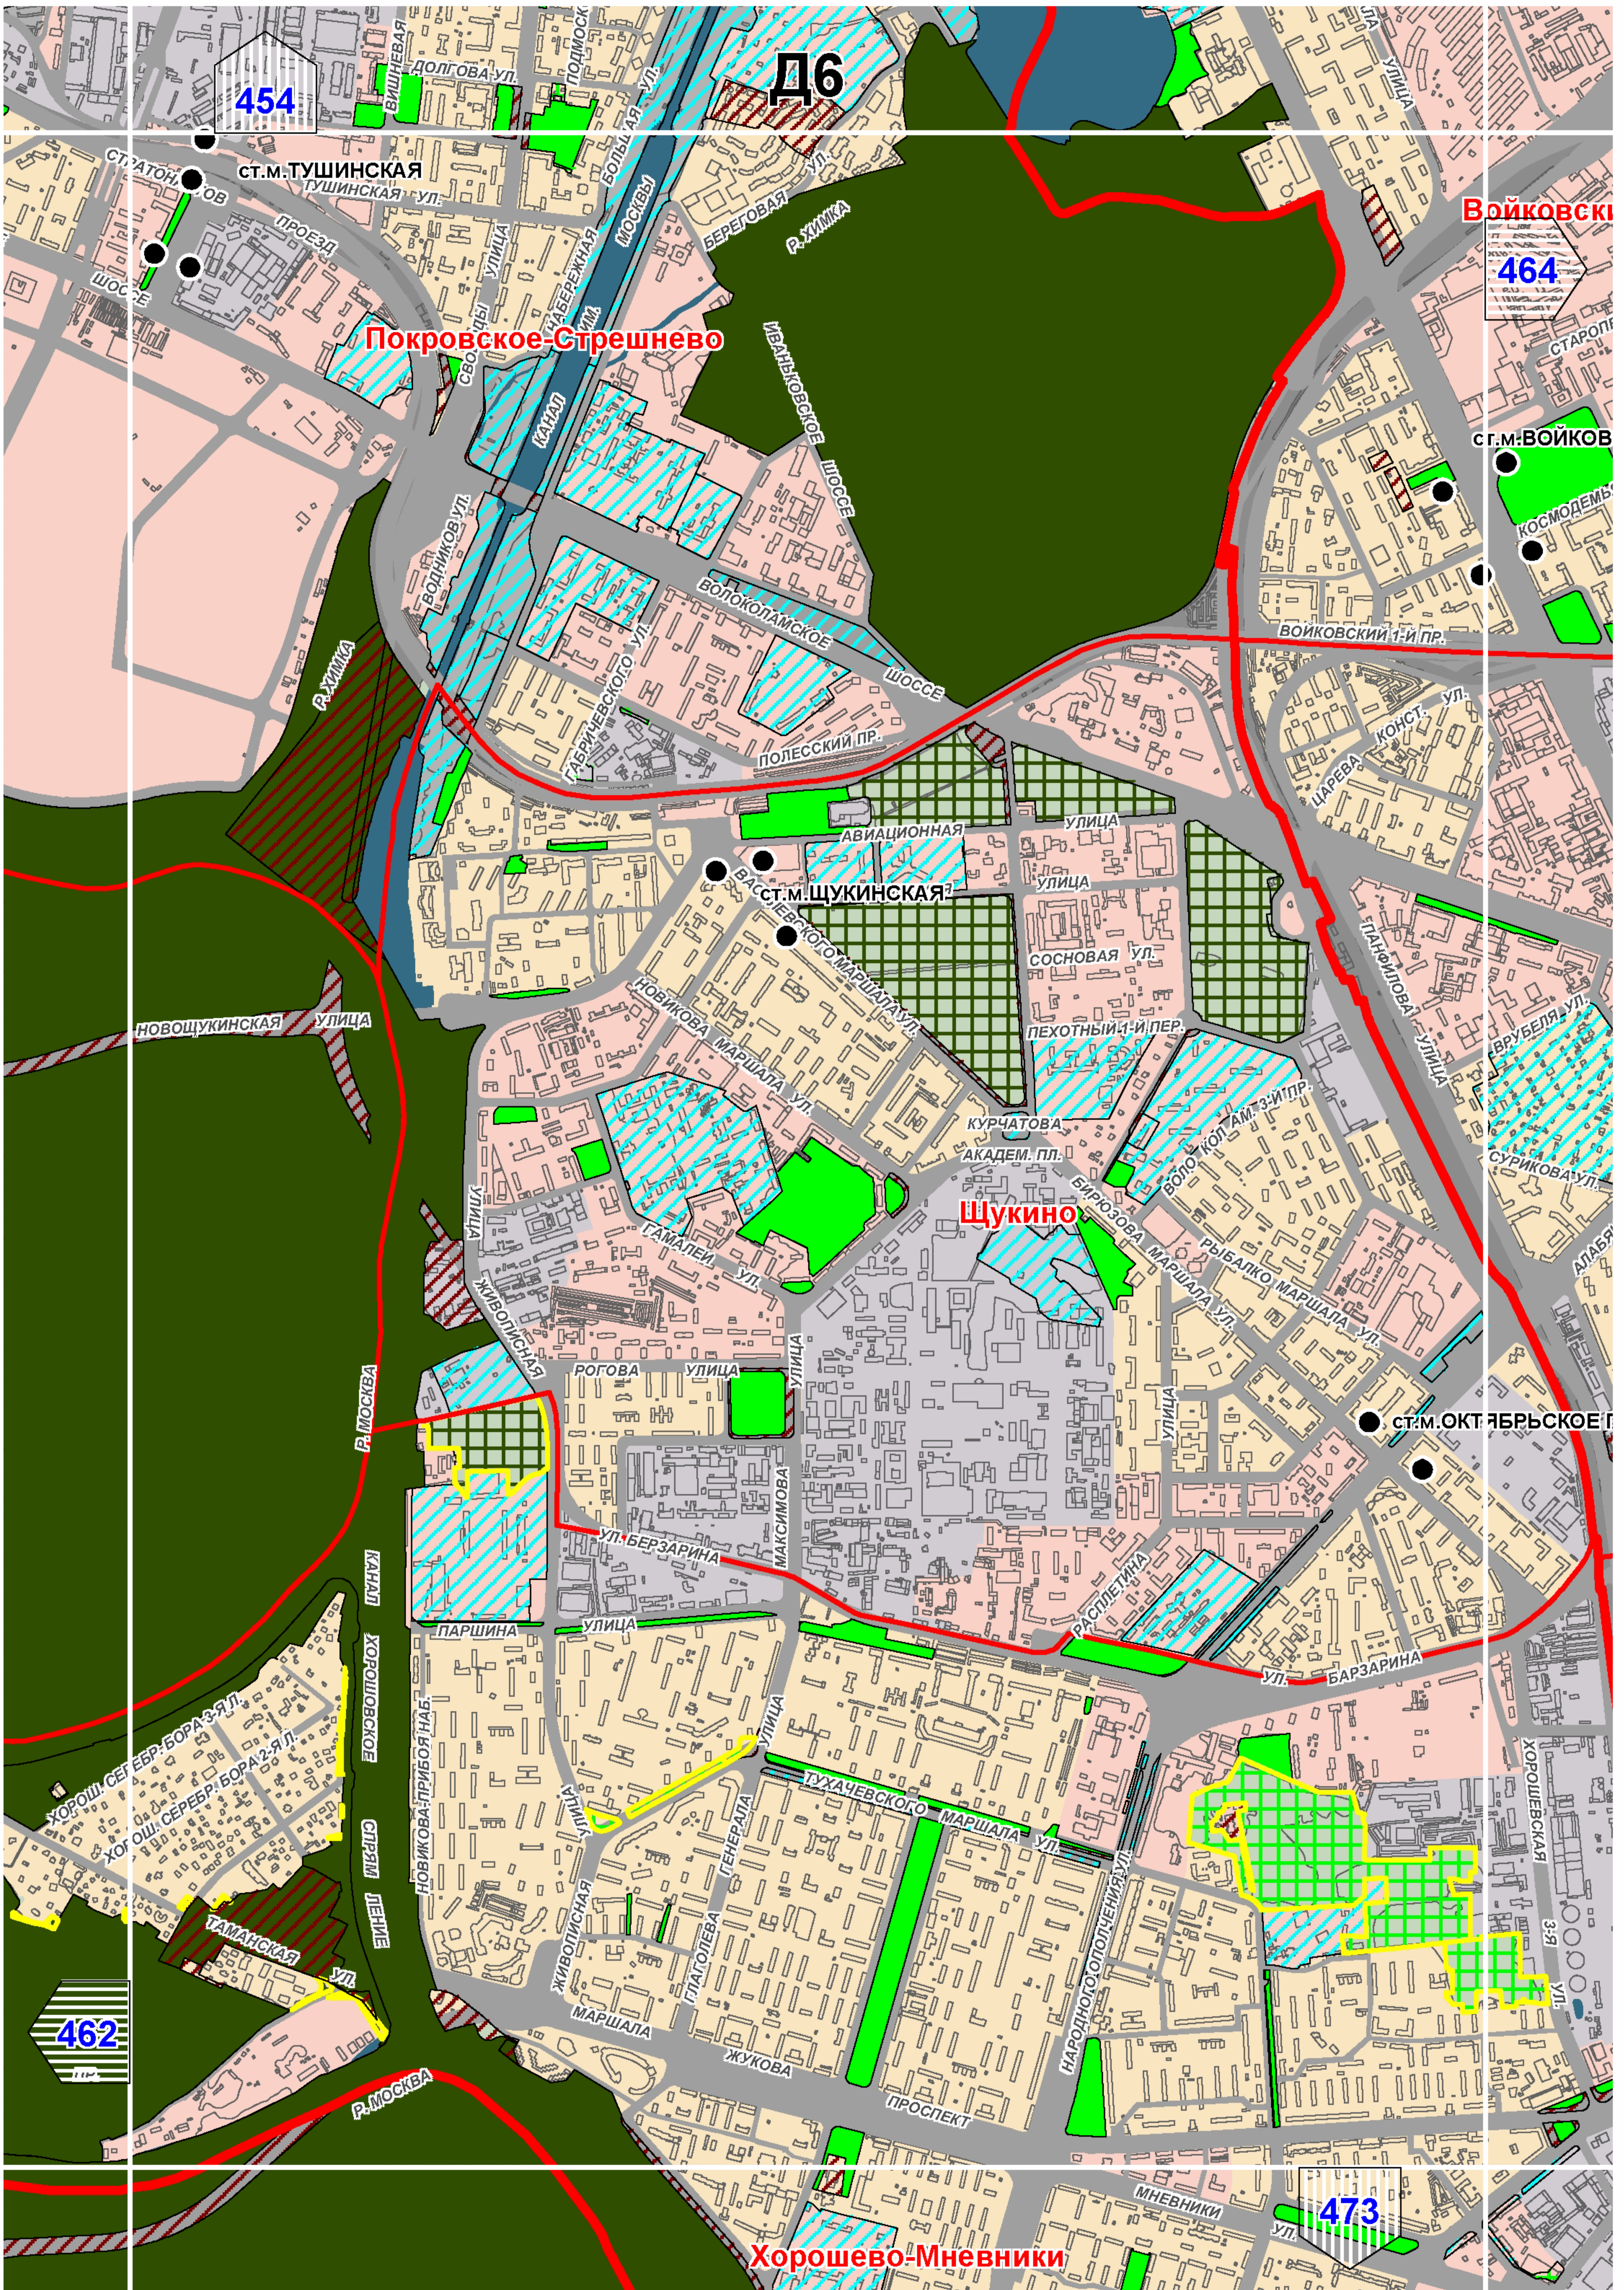

Войковский

Покровское-Стрешнево

Щукино

Хорошево-Мневники