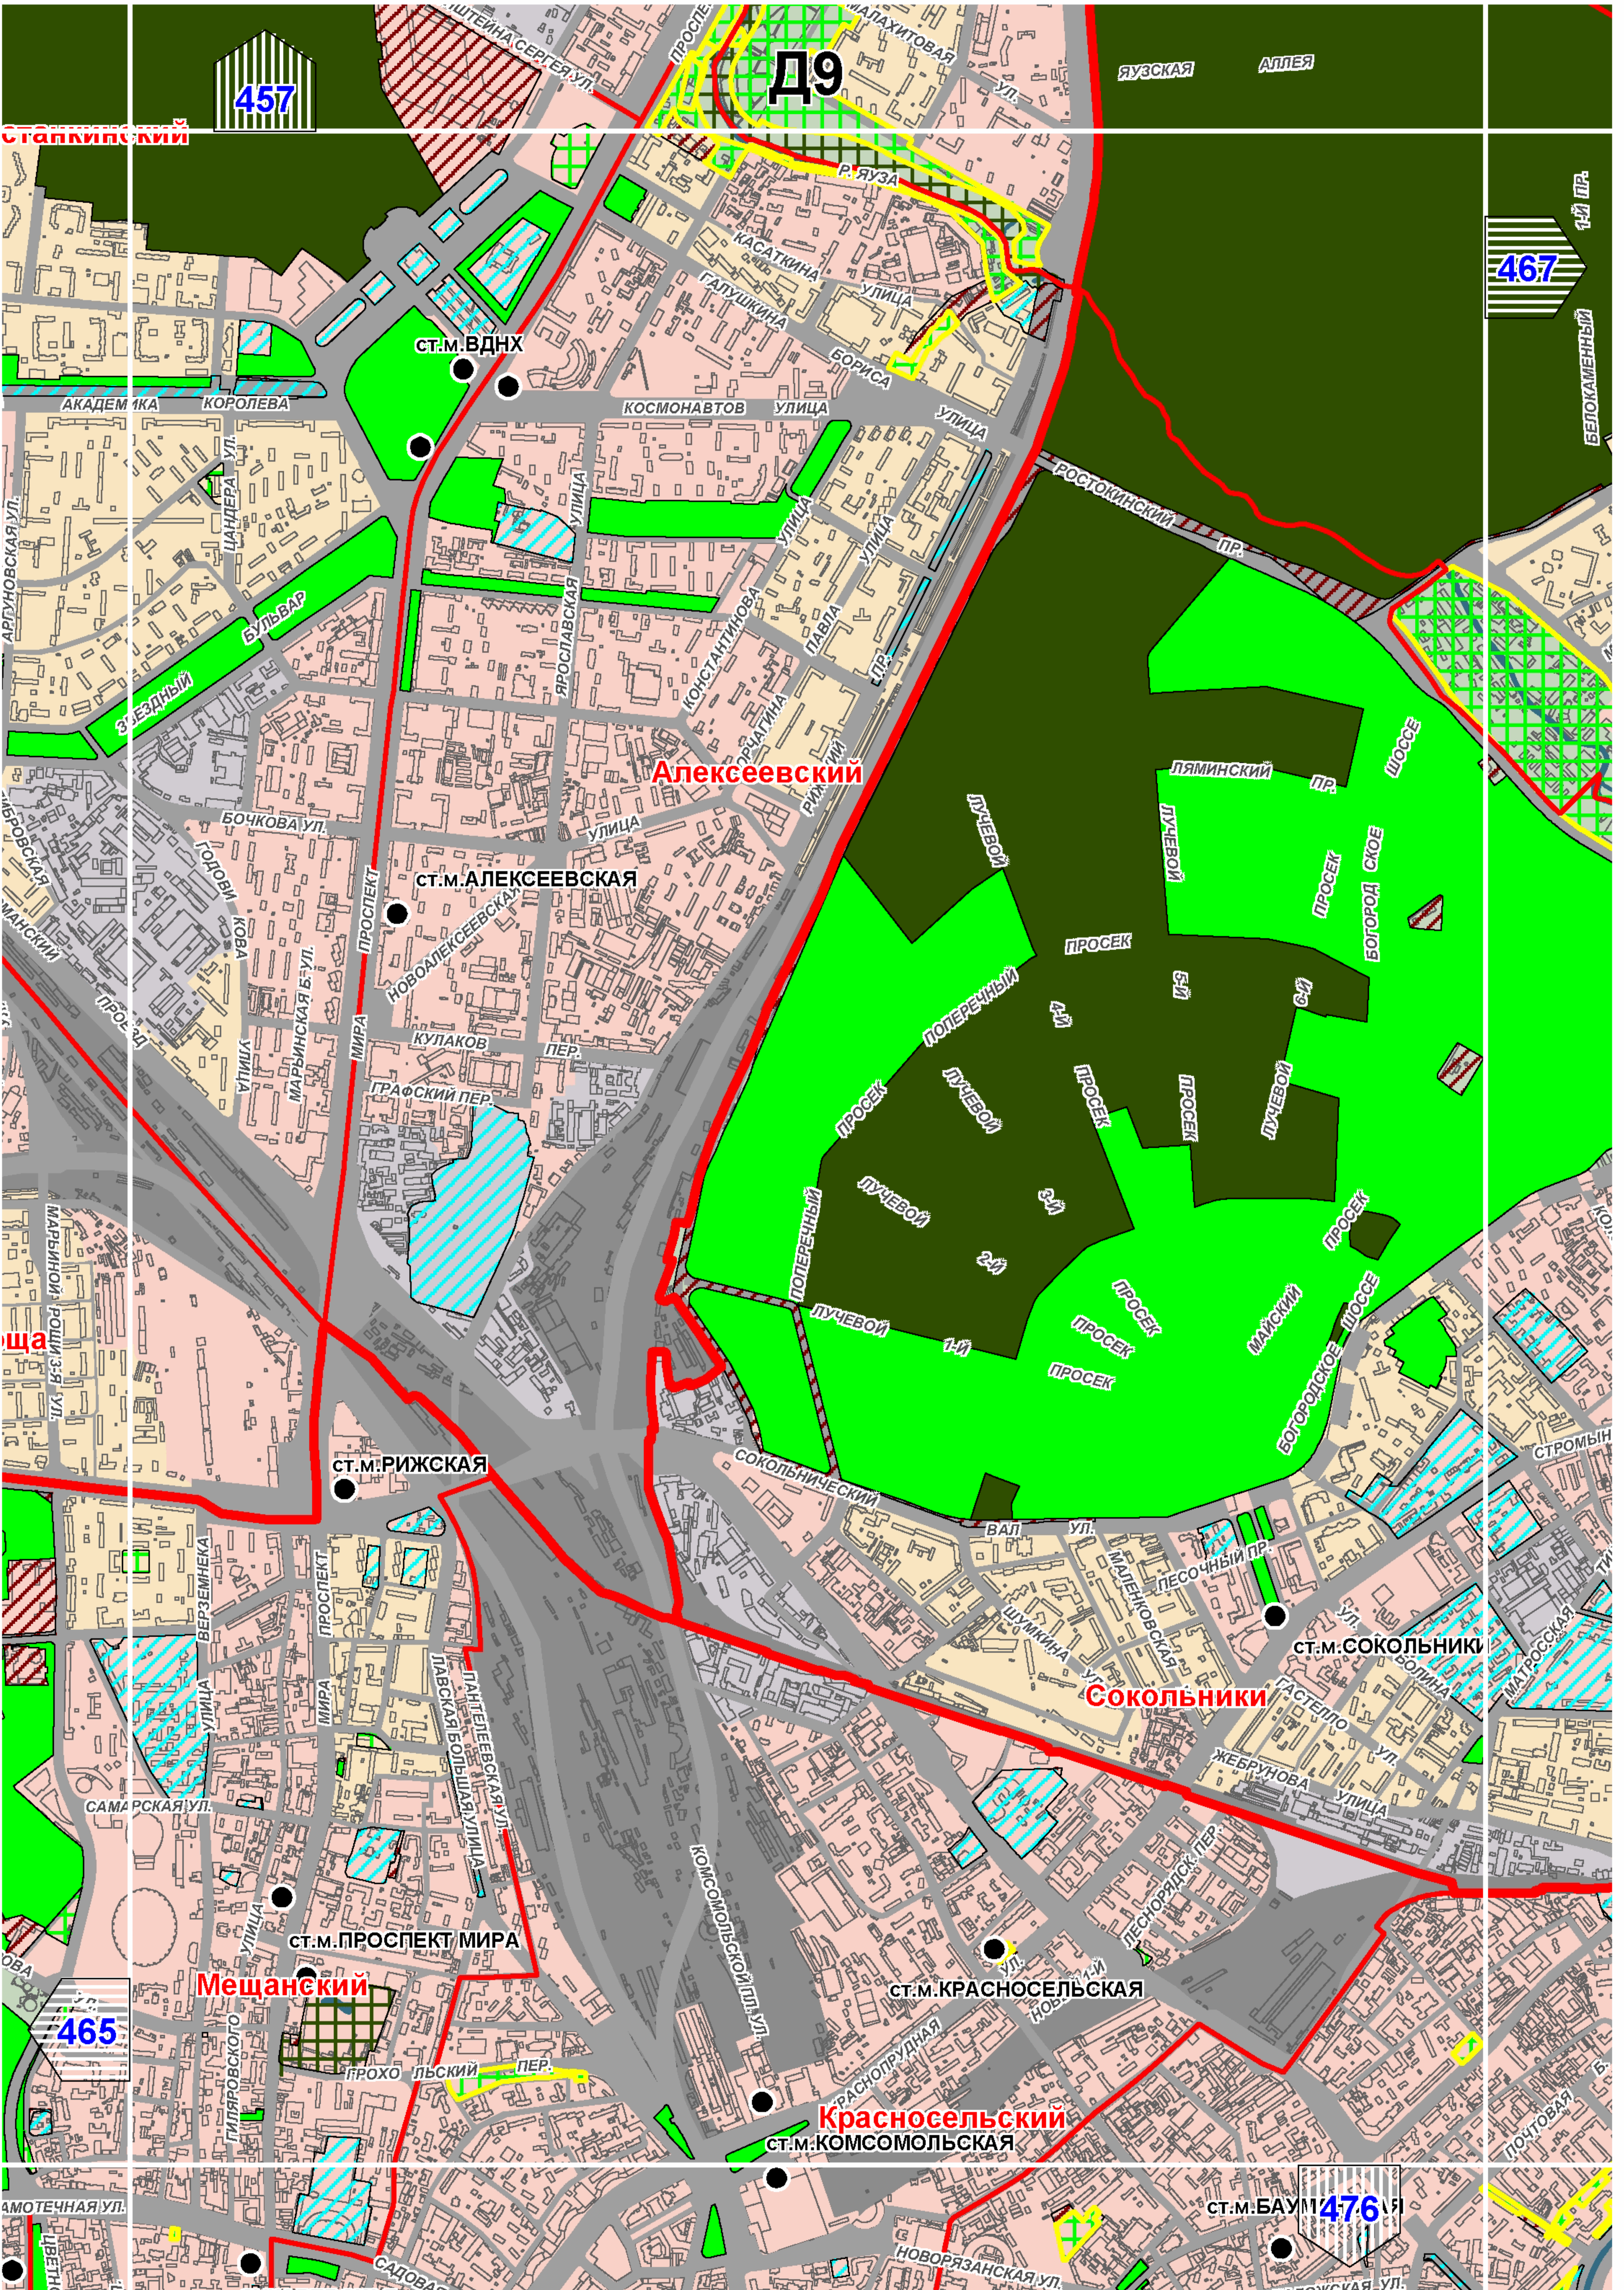

457

Д9

467

Алексеевский

Сокольники

Мещанский

Красносельский

476