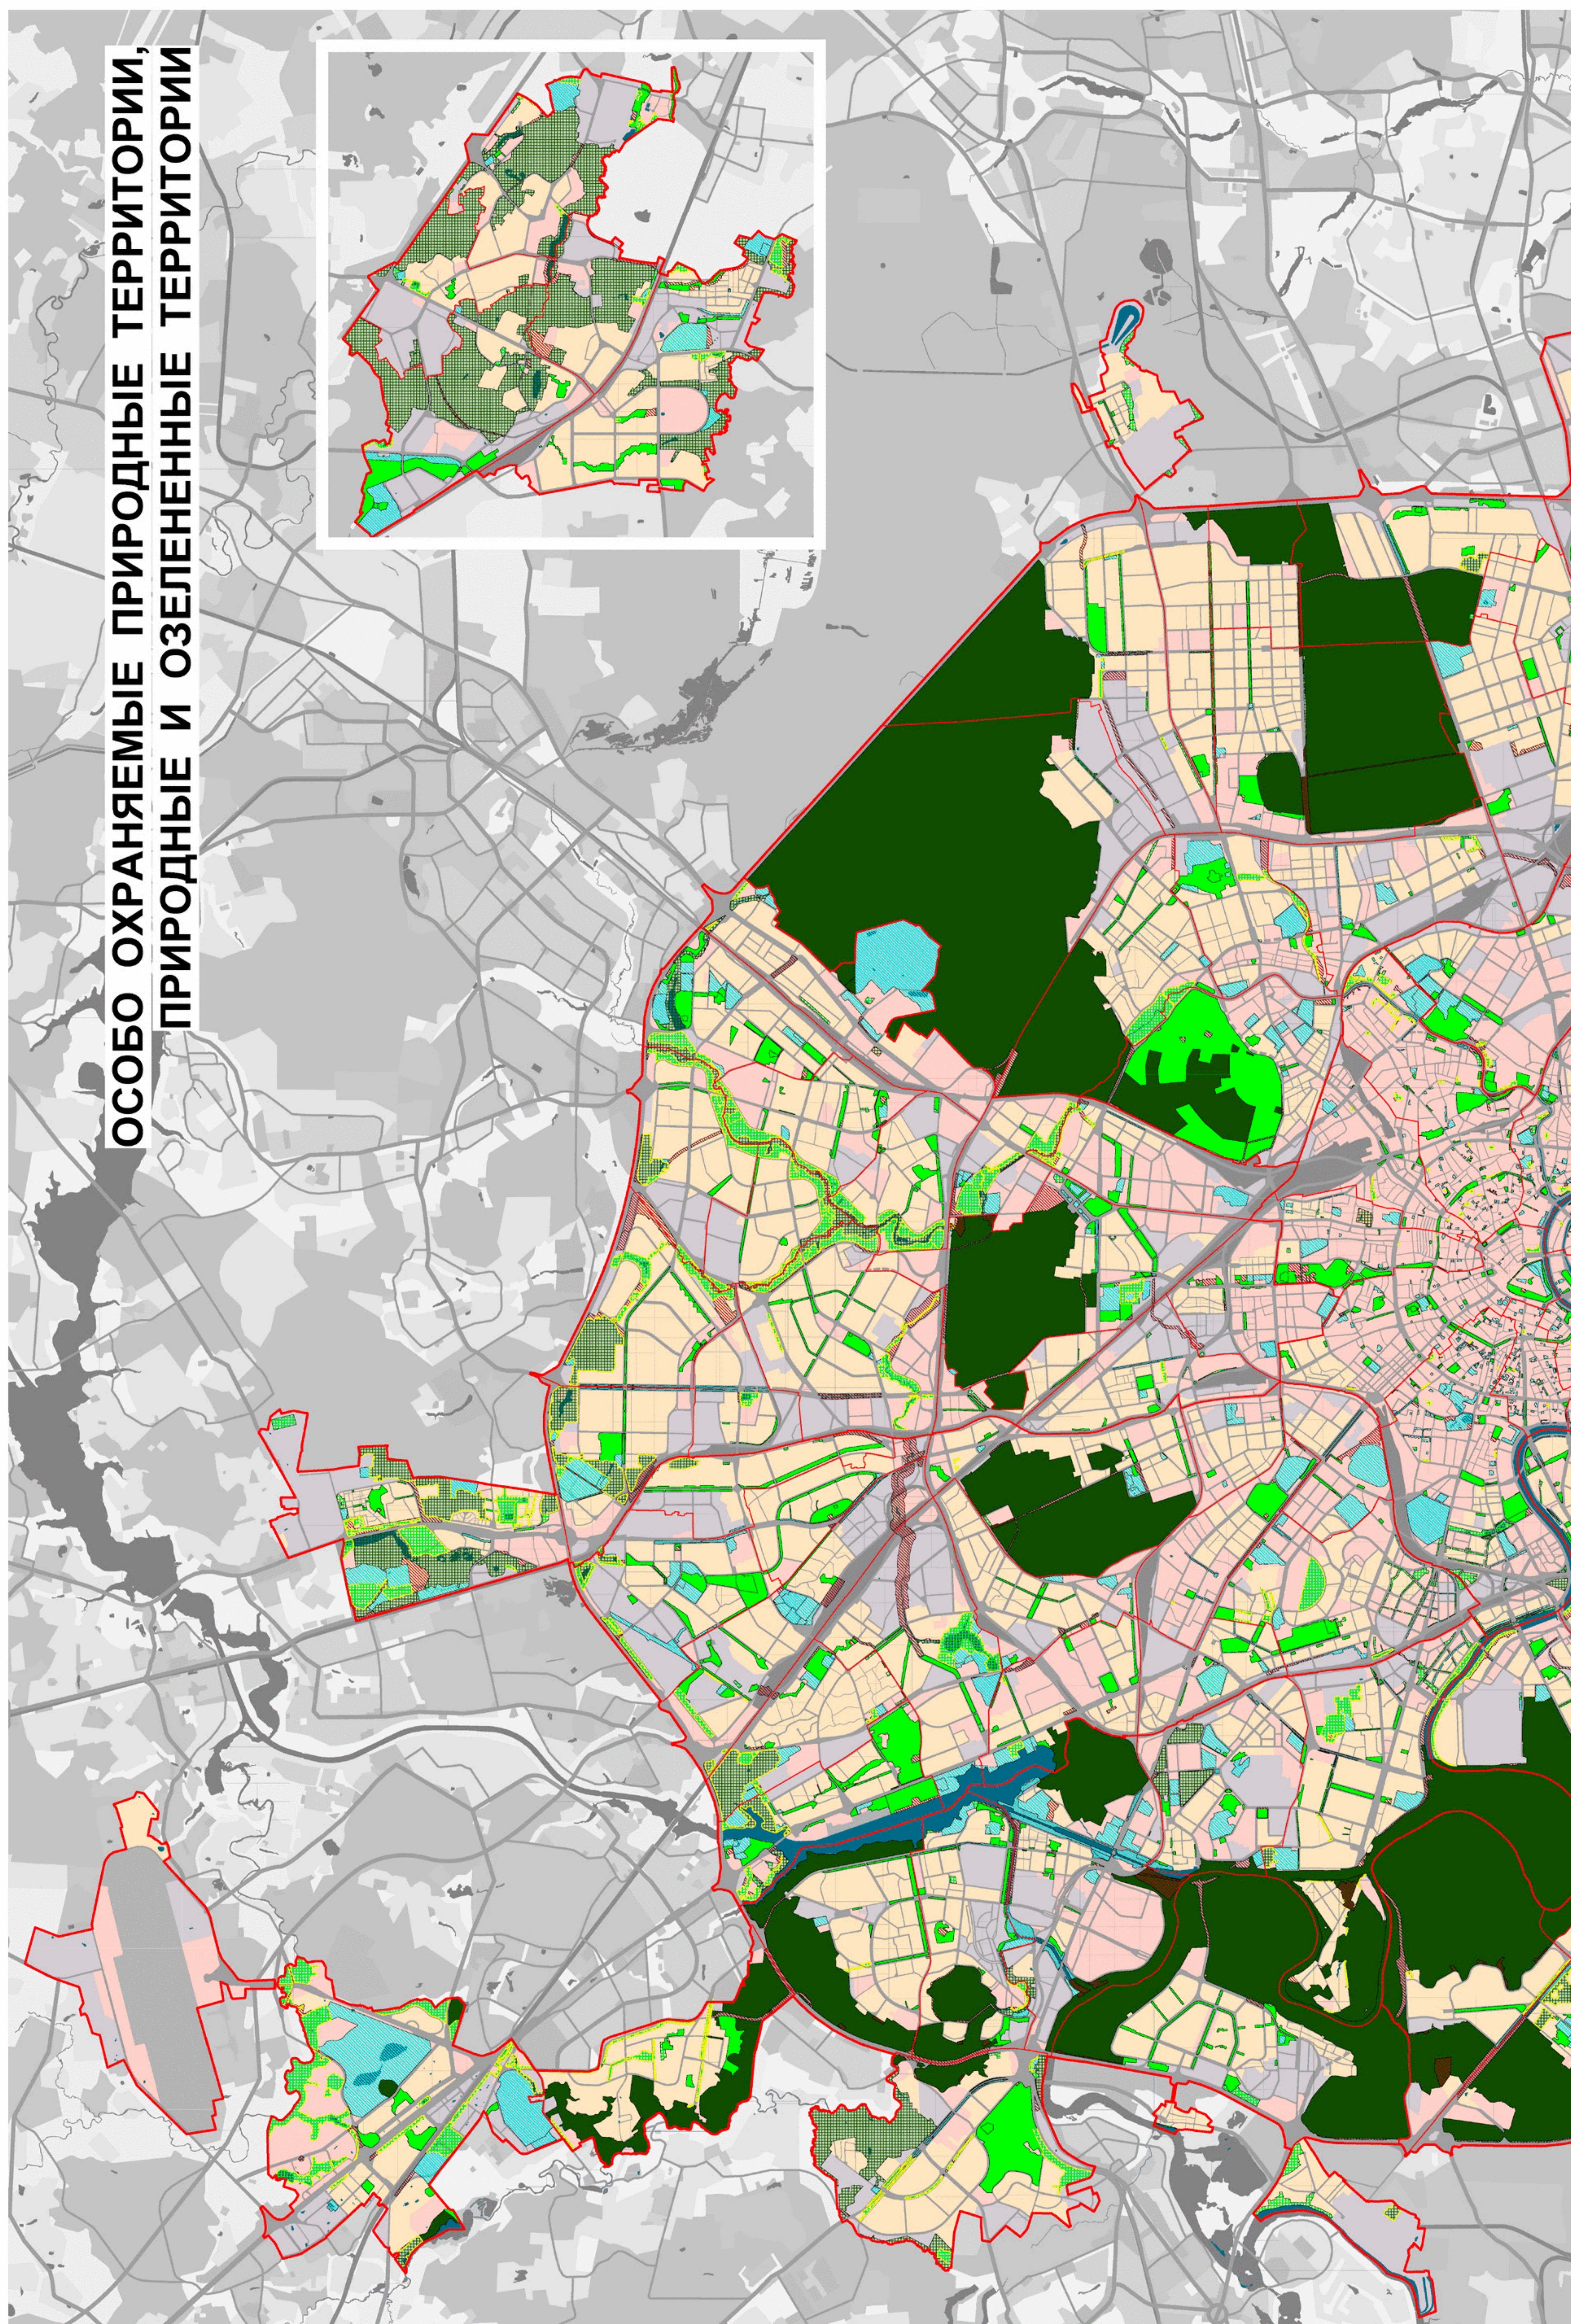

Особо охраняемые природные
территории, природные и
озелененные территории

Масштаб 1:25000

СХЕМА РАСПОЛОЖЕНИЯ ЛИСТОВ КАРТЫ

МАСШТАБ 1:25000

1

- НОМЕР СТРАНИЦЫ АТЛАСА, НА КОТОРОЙ РАСПОЛОЖЕН
СООТВЕТСТВУЮЩИЙ ЛИСТ КАРТЫ