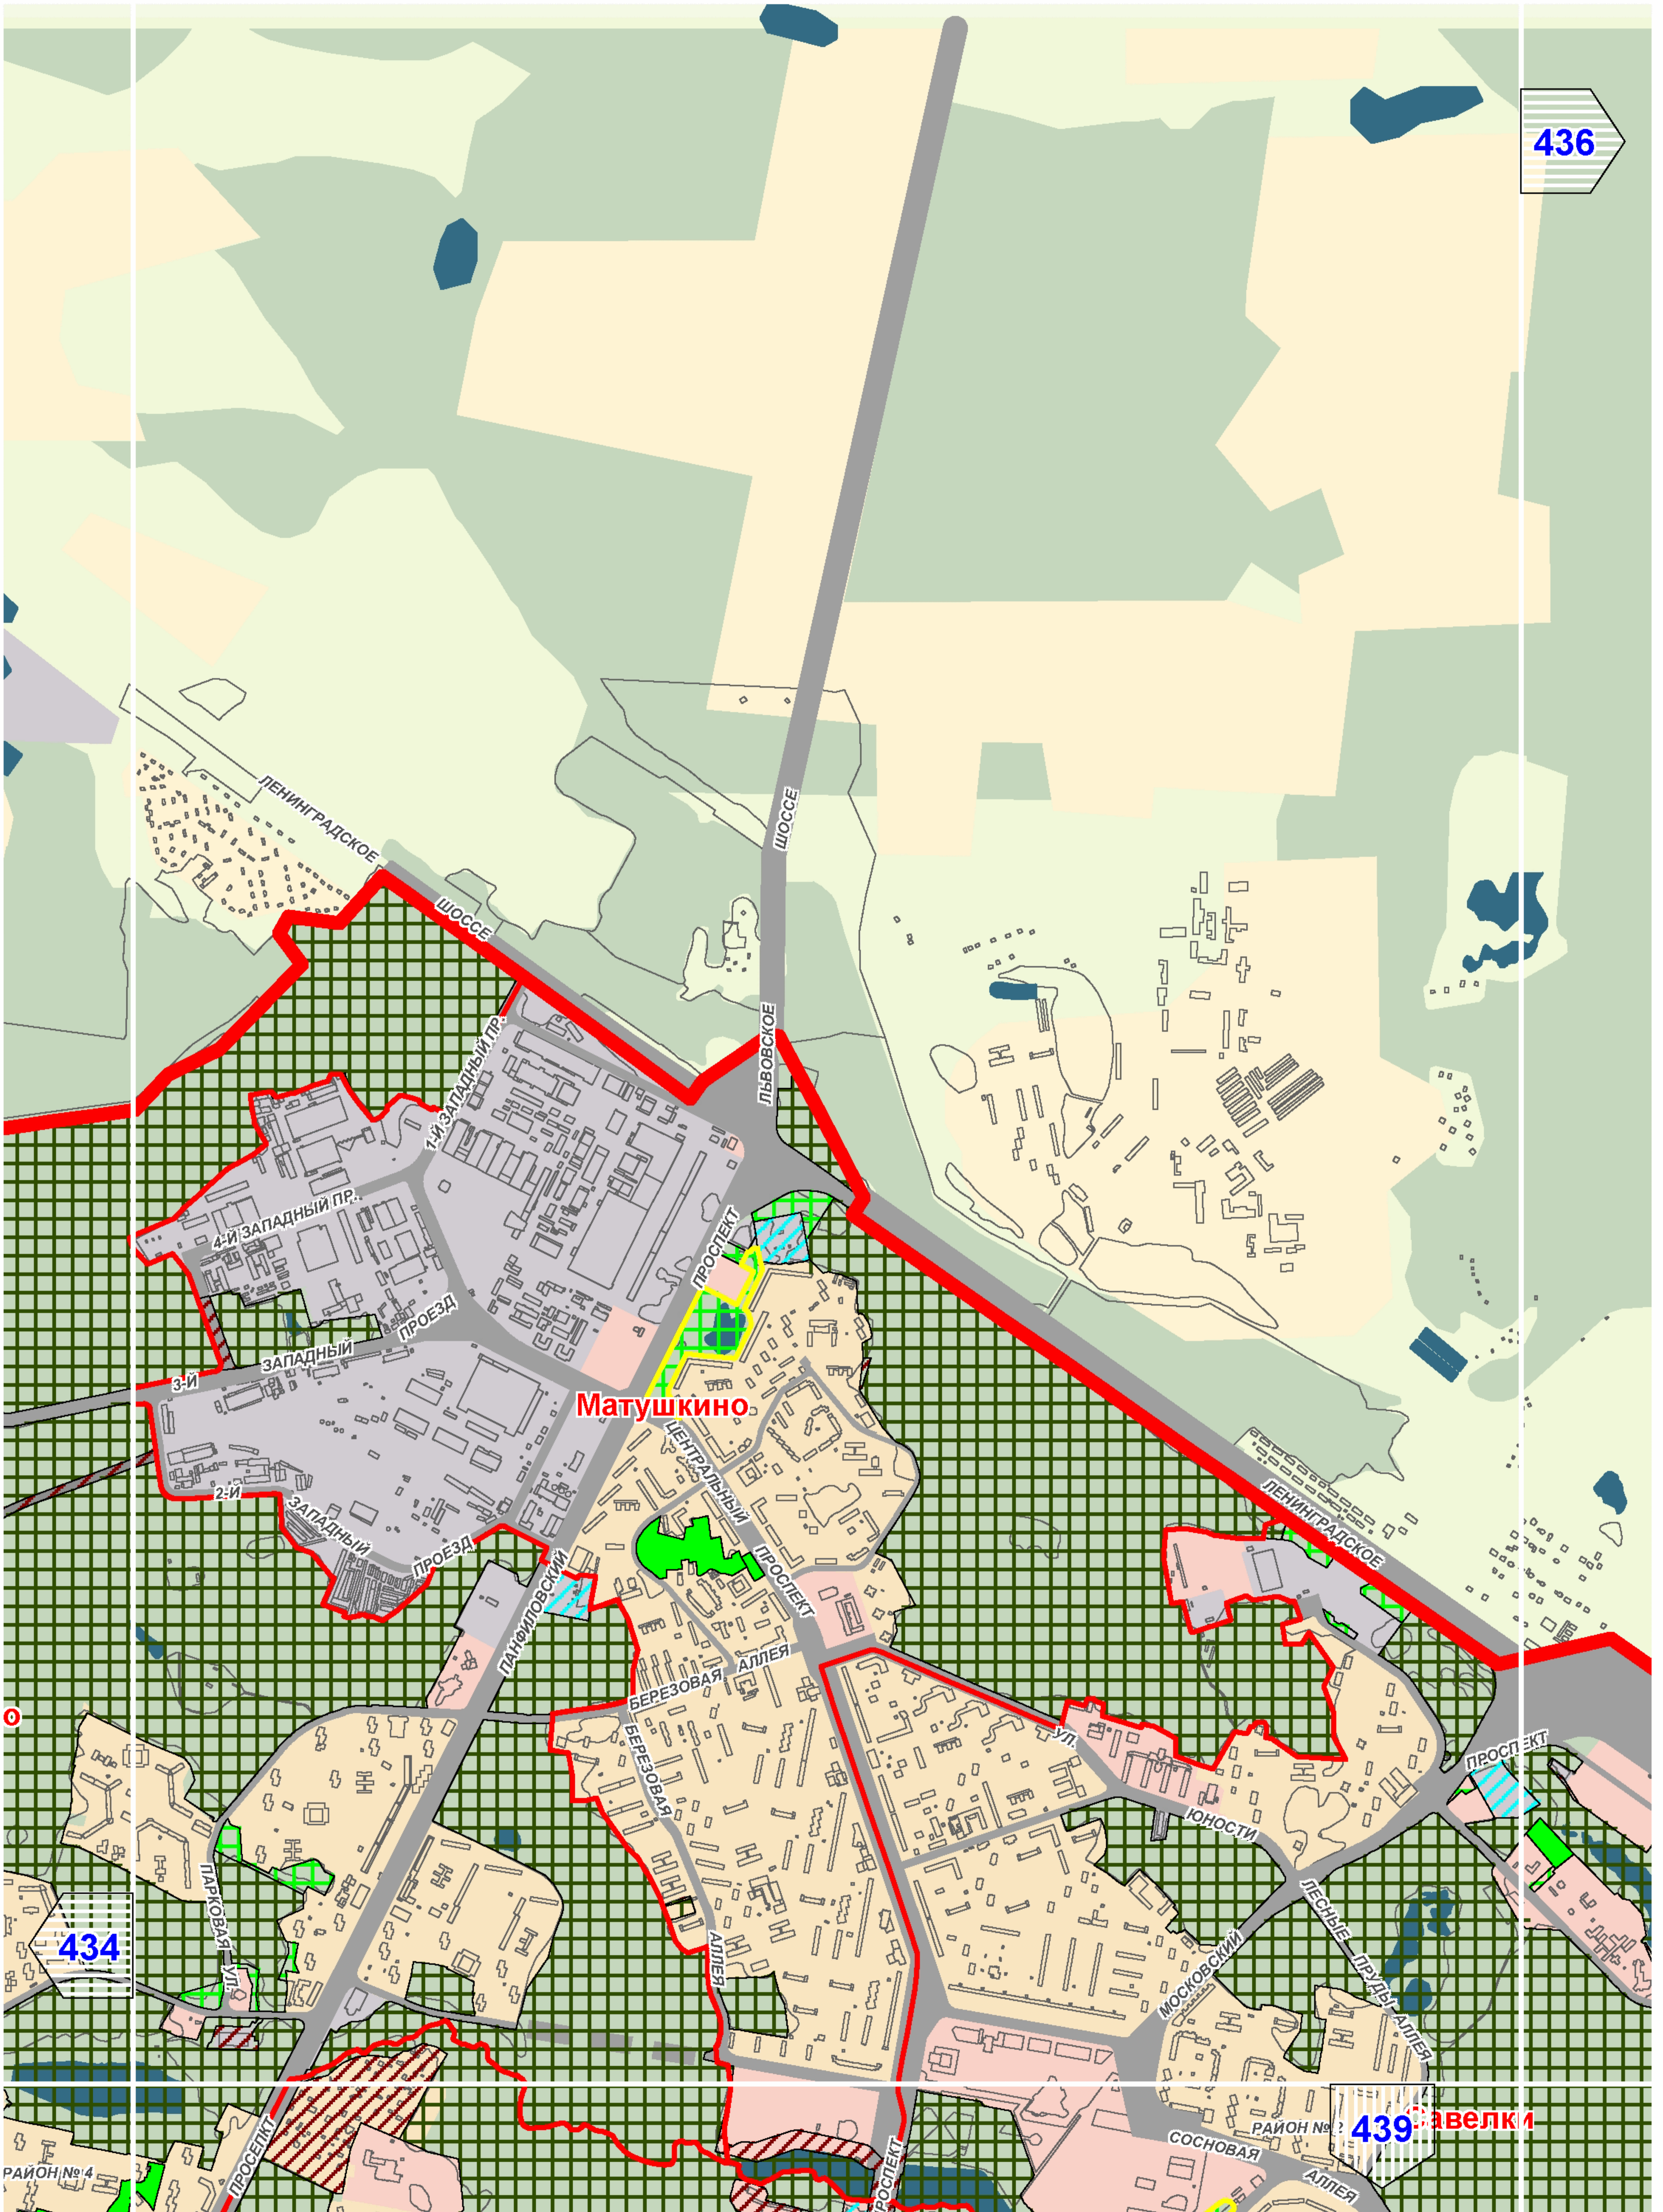

A2

436

Матушкино

434

439