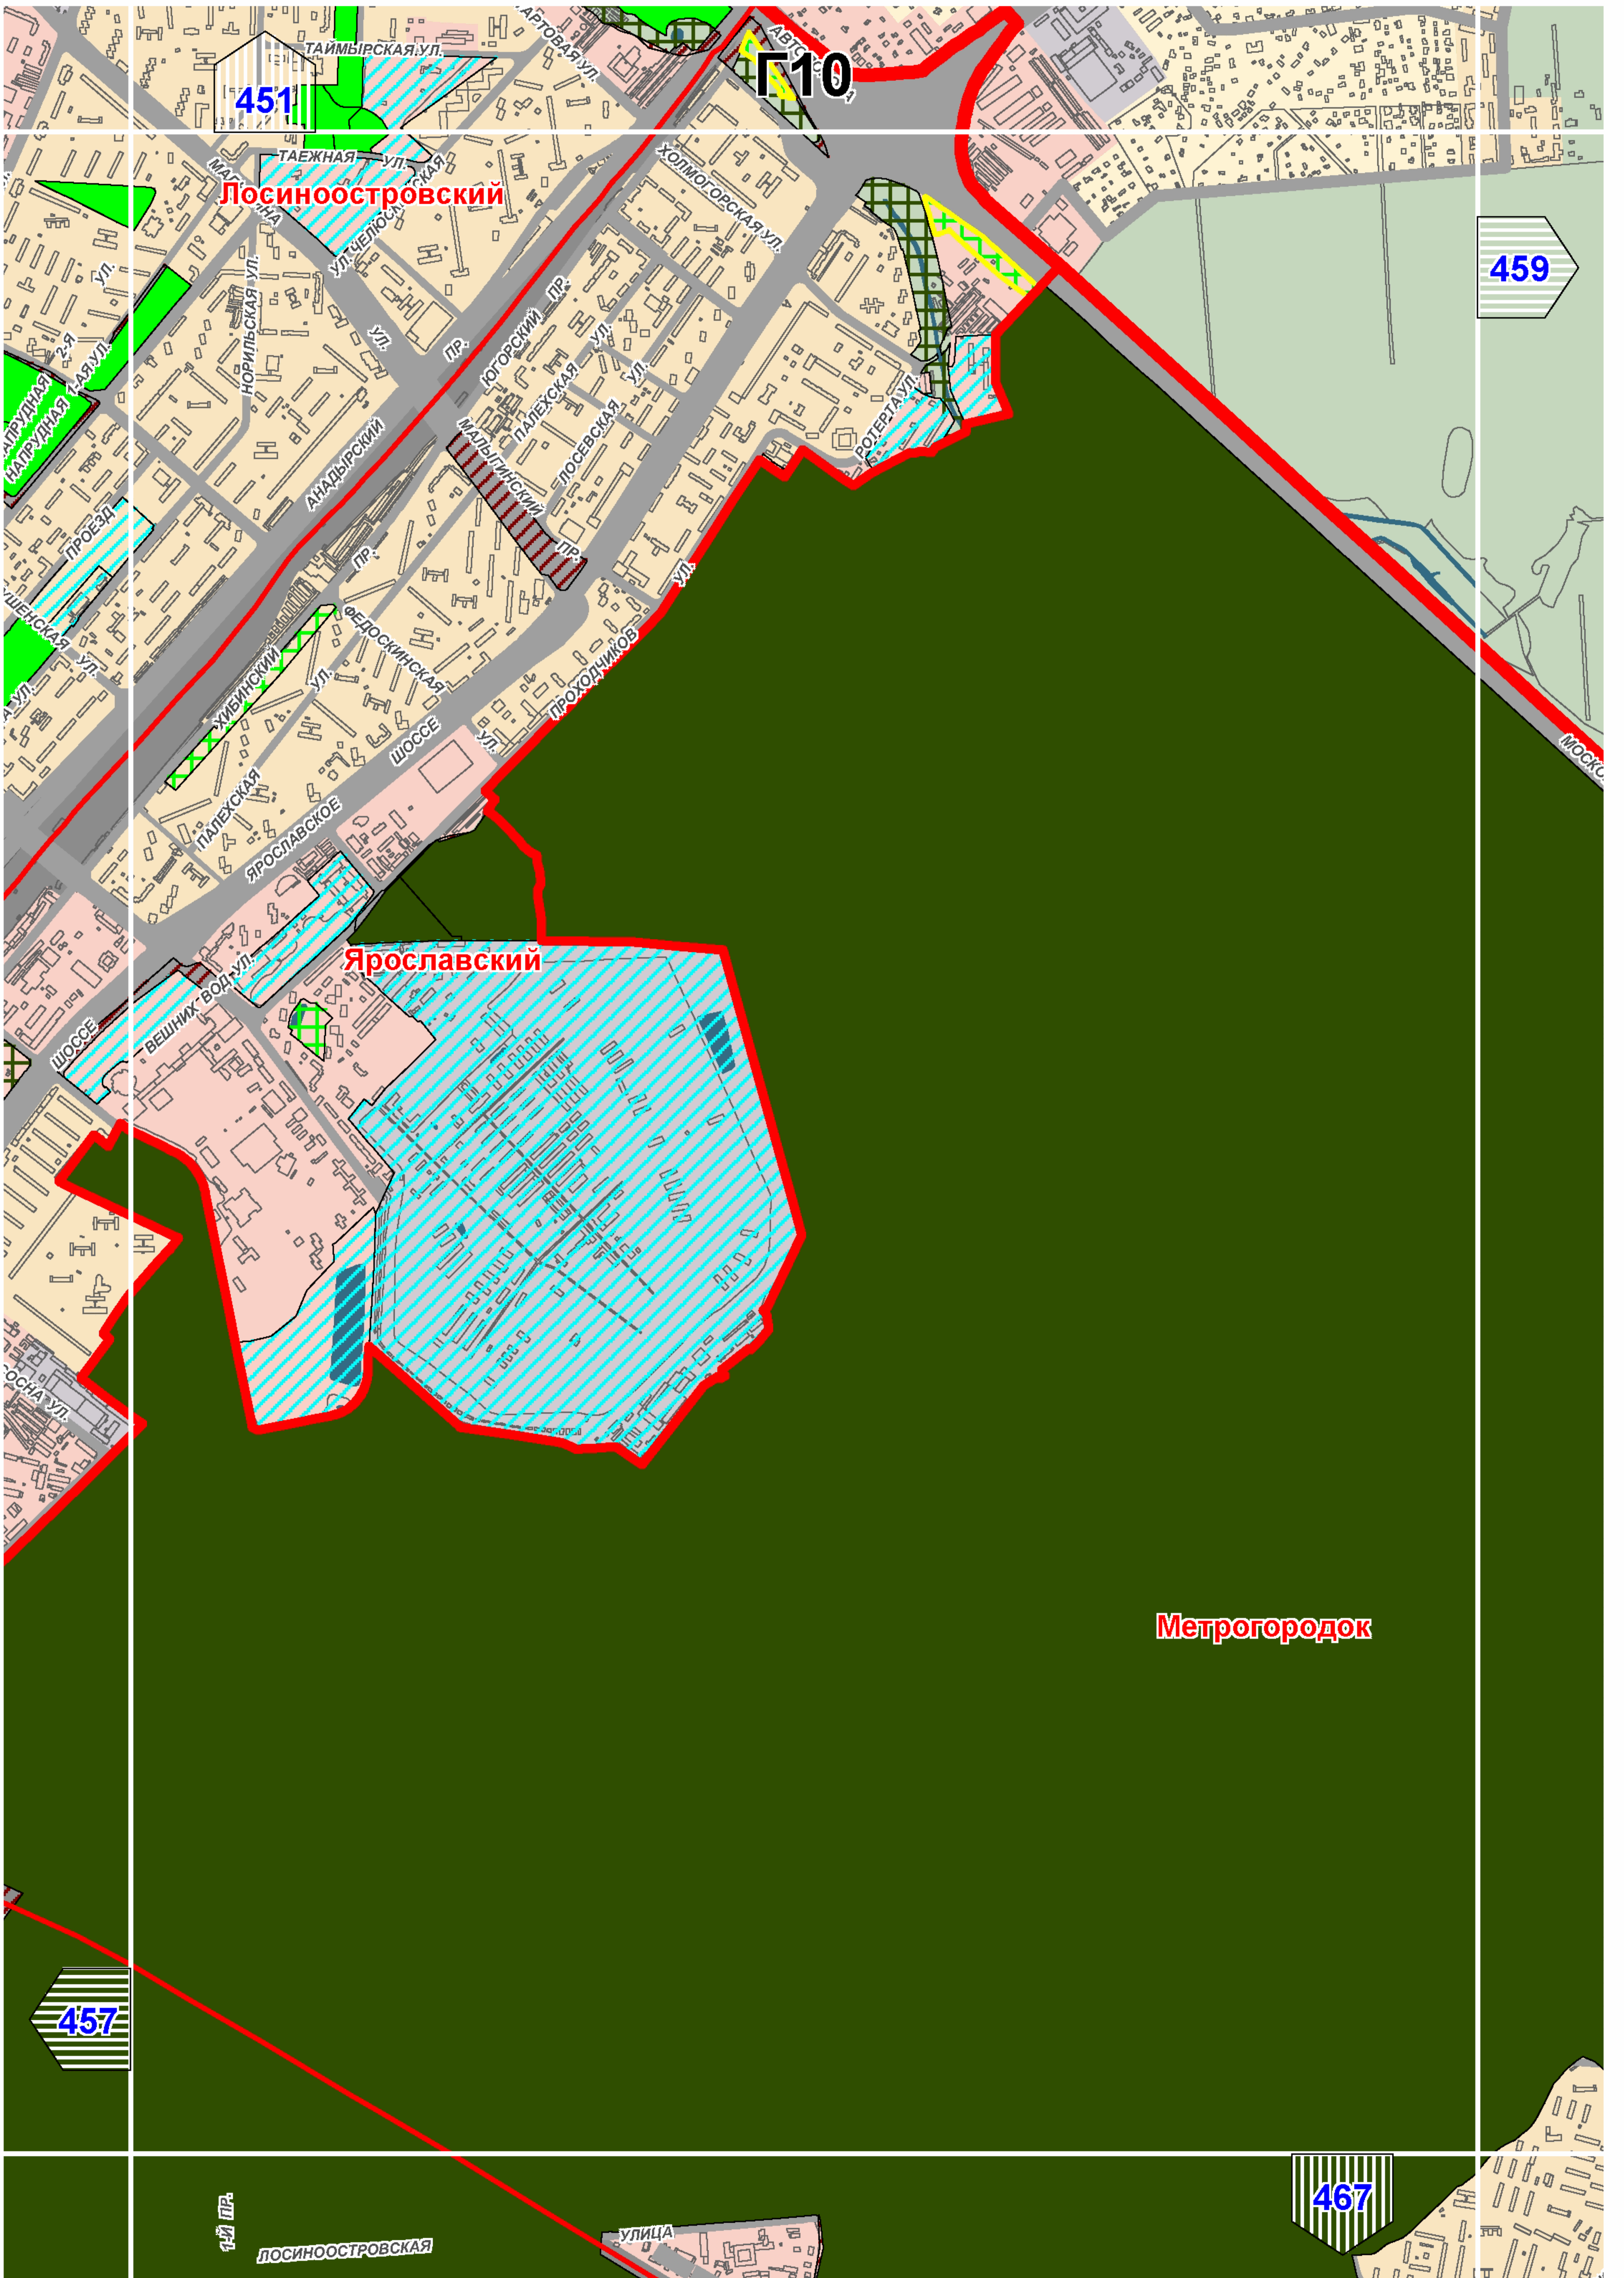

451

Г10

Лосиноостровский

459

Ярославский

Метрогородок

457

467

141 пр. ЛОСИНООСТРОВСКАЯ

УЛИЦА