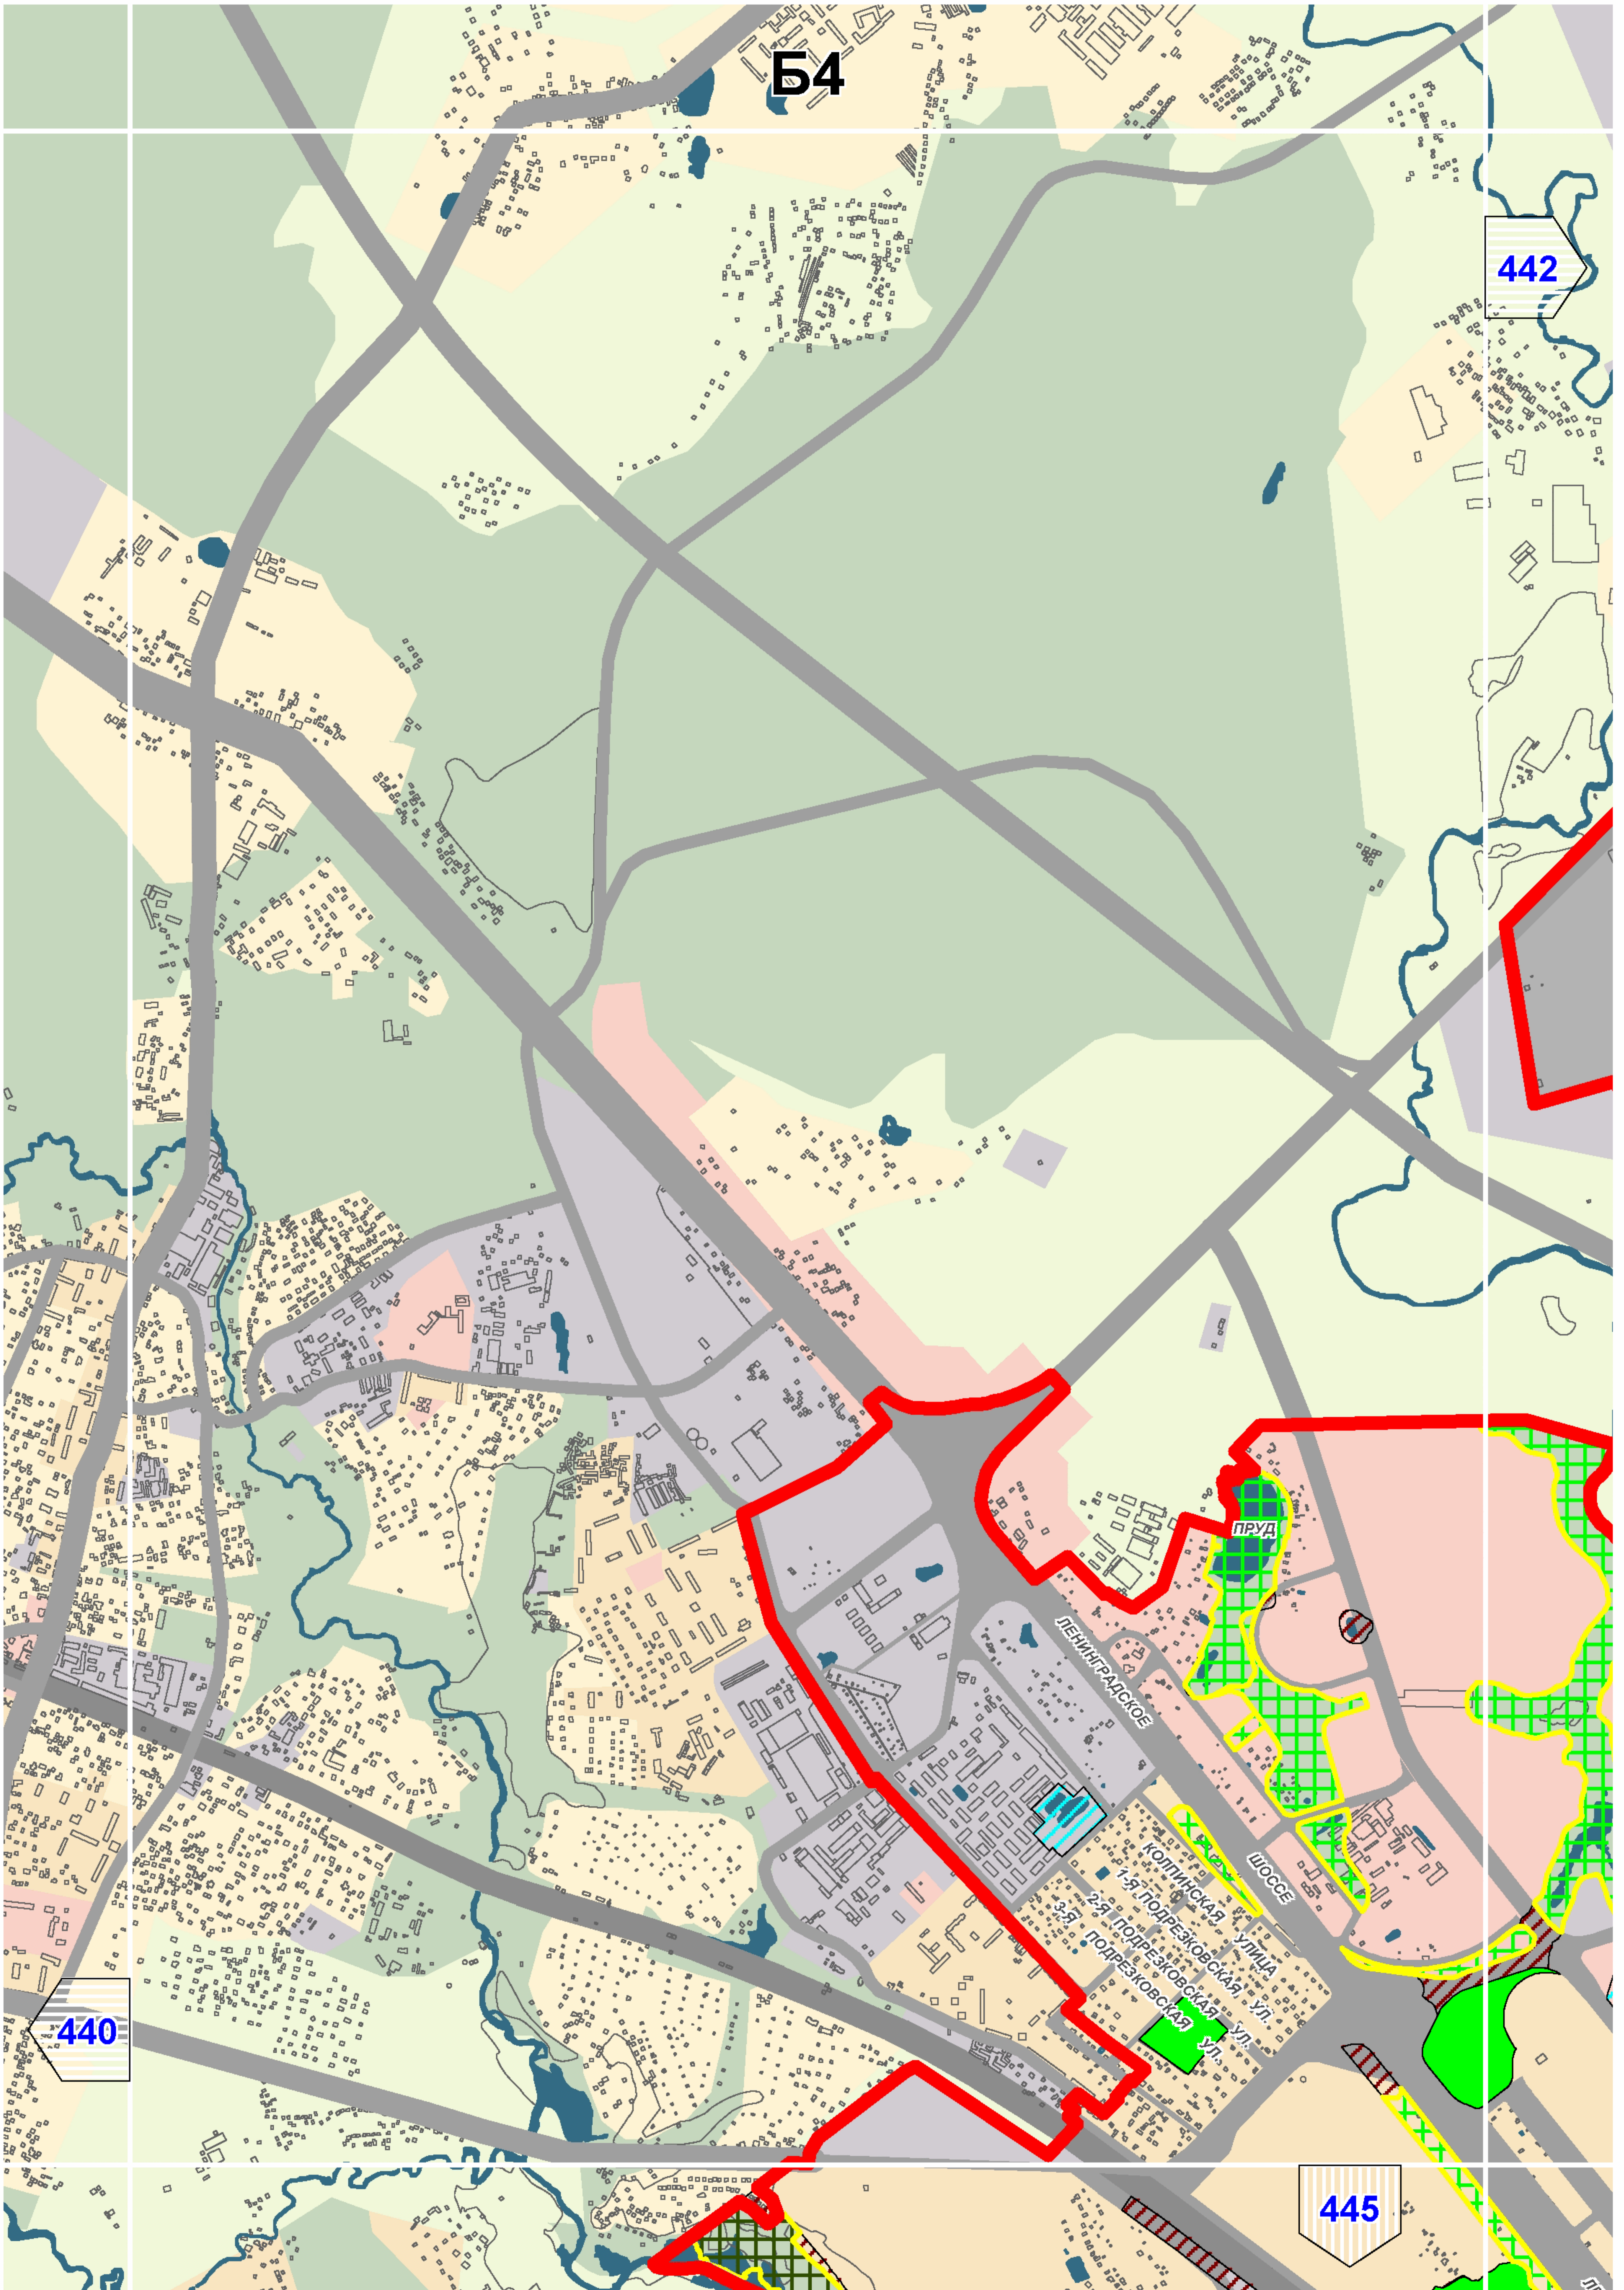

Б4

442

440

445

ПРУД

ЛЕНИНГРАДСКОЕ ШОССЕ

КОЛЧИНСКАЯ УЛИЦА

1-Я ГОЛДРЕЖКОВСКАЯ УЛ.

2-Я ГОЛДРЕЖКОВСКАЯ УЛ.

ГОЛДРЕЖКОВСКАЯ УЛ.

ШОССЕ