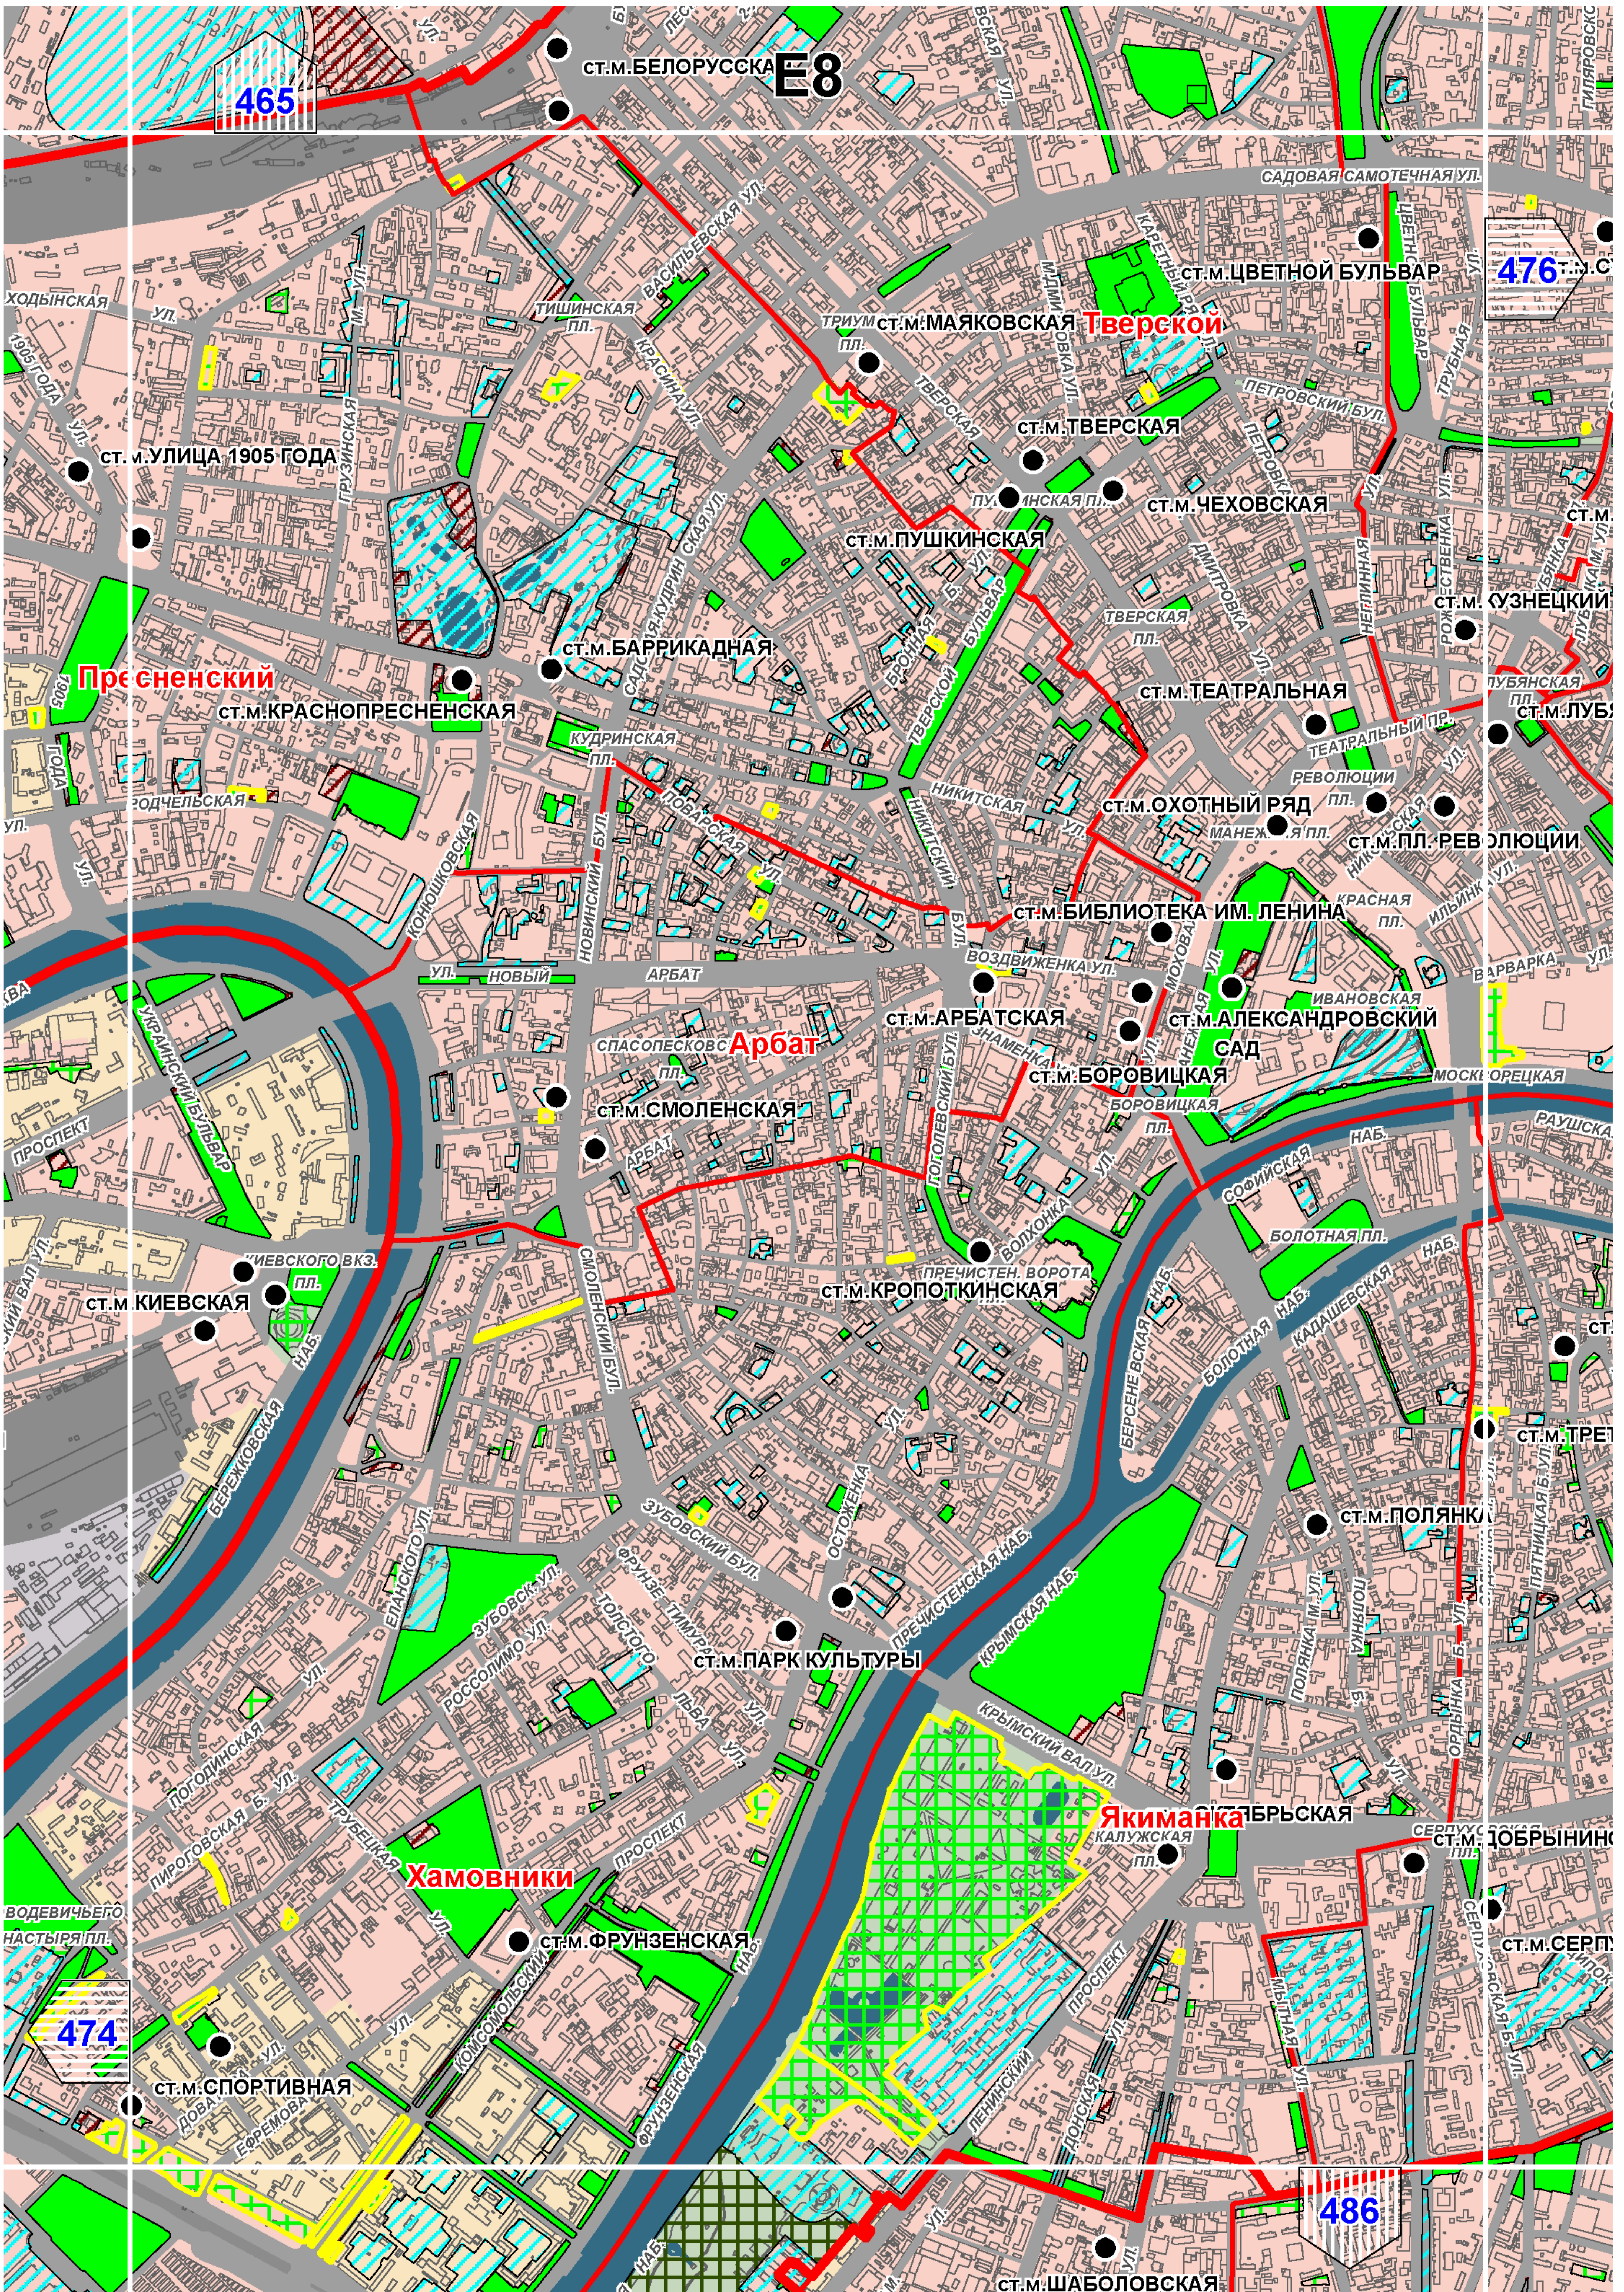

473

Крылатское

Кунцево

ст.м.МОЛОДЁЖНАЯ

471

483

E11

468