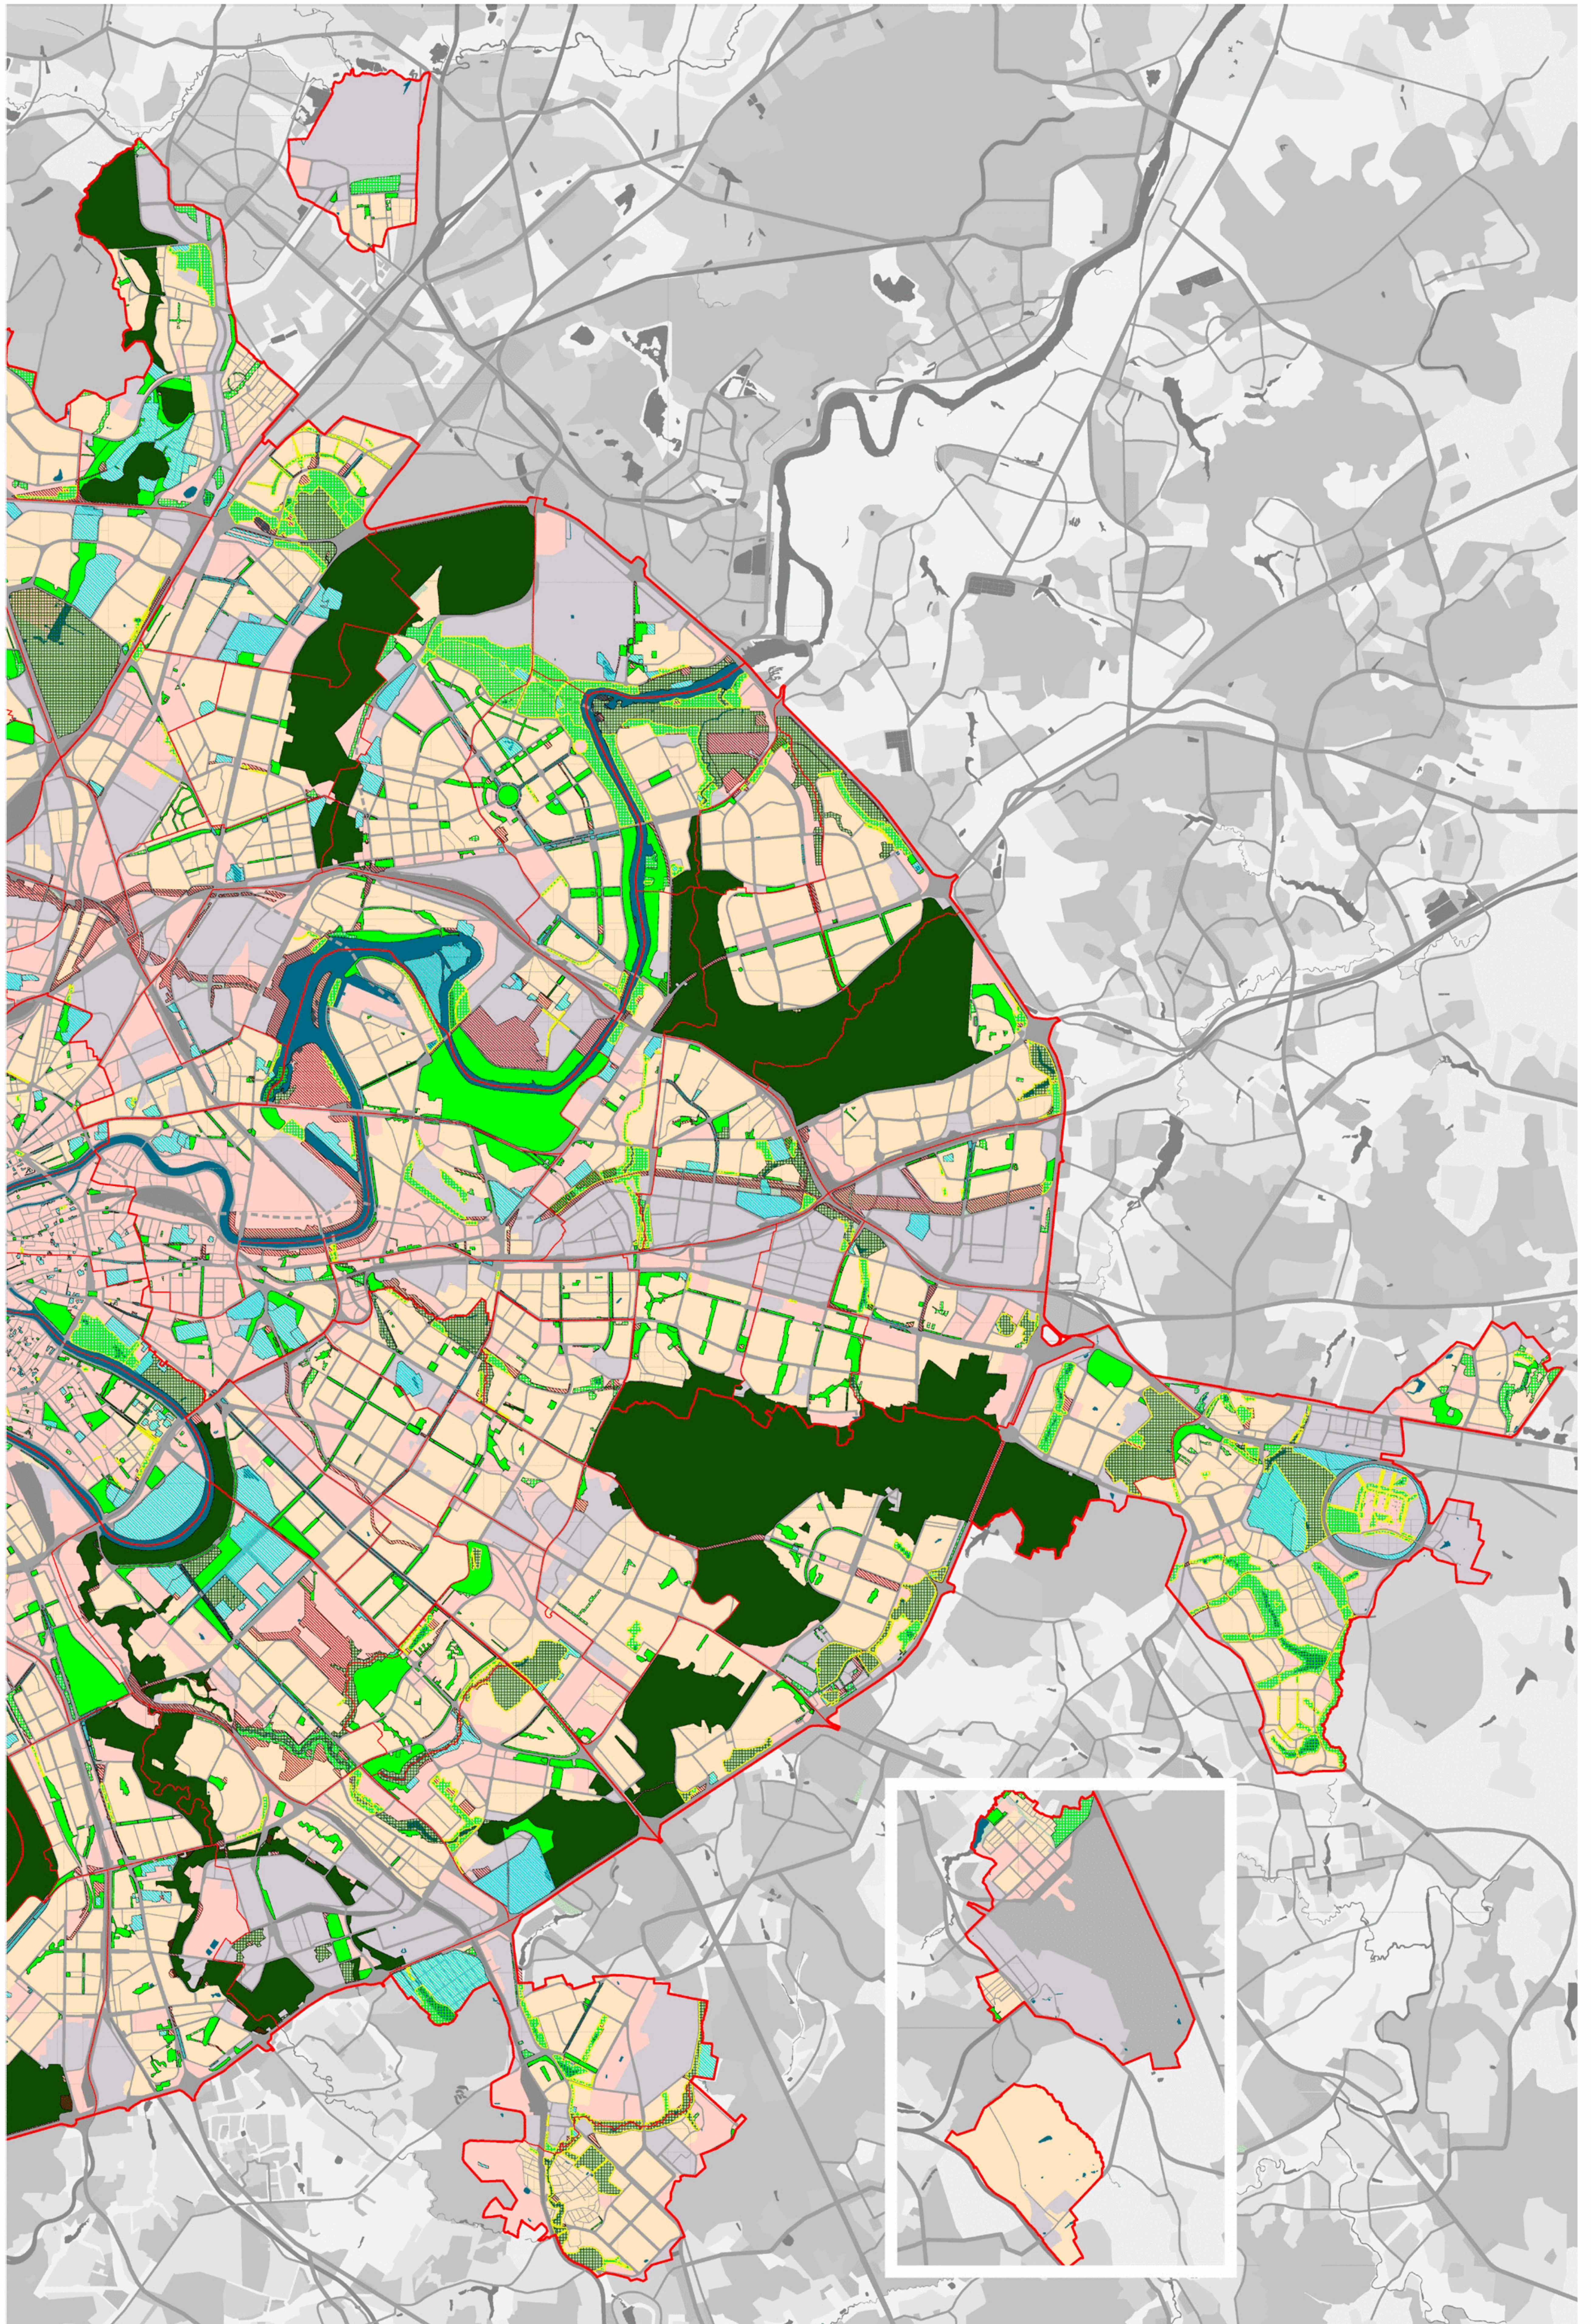

Особо охраняемые природные
территории, природные и
озелененные территории

Масштаб 1:25000

СХЕМА РАСПОЛОЖЕНИЯ ЛИСТОВ КАРТЫ

МАСШТАБ 1:25000

1

- НОМЕР СТРАНИЦЫ АТЛАСА, НА КОТОРОЙ РАСПОЛОЖЕН
СООТВЕТСТВУЮЩИЙ ЛИСТ КАРТЫ